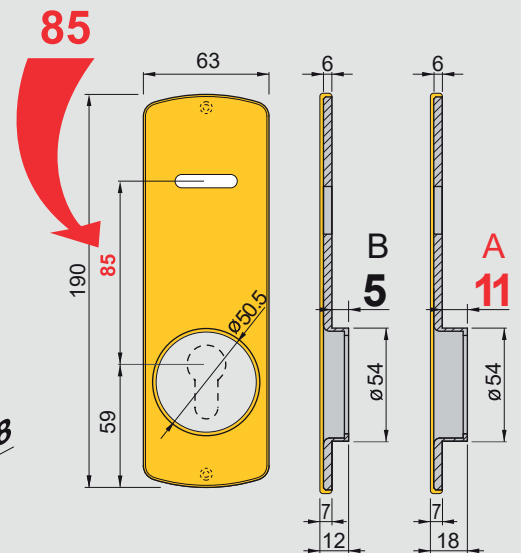

X STANDARD

DIAMOND
PAT. PEND.

25 MA3536

MONOLITO KRYPTON
PAT. PEND.

20 MA3633
25 MA3527
35 MA3626
45 MA3628

MONOLITO
PAT. PEND.

20 MA2371
25 MA2665
35 MA1927
45 MA2702

MAG ROUND
PAT. PEND.