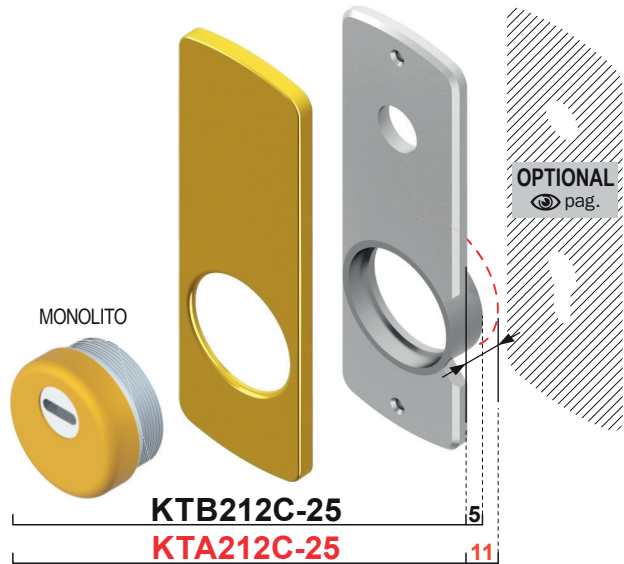

- | | | |
|----------------------------------|------------------------------------|---|
| Ⓒ Cromo lucido
Bright Chrome | ⒷS Bronzo satinato
Satin Bronze | Ⓘ Inox satinato
Satin S.Steel |
| Ⓓ Cromo satinato
Satin Chrome | Ⓕ Ottone lucido
Bright Brass | Ⓣ Oro anodizzato
Anodized Gold |
| Ⓑ Bronzo
Bronze | Ⓖ PVD Ottone
PVD Brass | Ⓢ Argento anodizzato
Anodized Silver |

X STANDARD

DIAMOND
PAT. PEND.

25 MA3536

MONOLITO KRYPTON
PAT. PEND.

20 MA3633
25 MA3527
35 MA3626
45 MA3628

MONOLITO
PAT. PEND.

20 MA2371
25 MA2665
35 MA1927
45 MA2702

MAG ROUND
PAT. PEND.