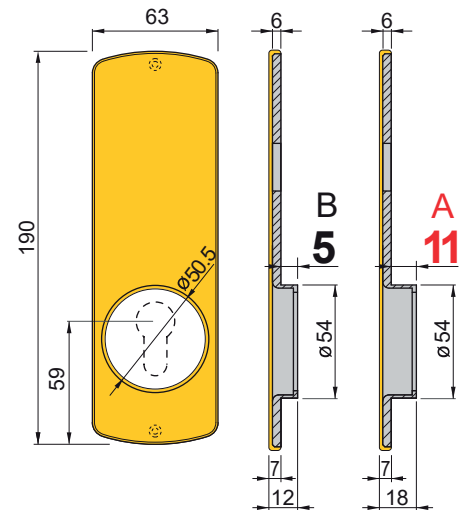

X STANDARD

DIAMOND
PAT. PEND.

25 MA3536

MONOLITO KRYPTON
PAT. PEND.

20 MA3633
25 MA3527
35 MA3626
45 MA3628

MONOLITO
PAT. PEND.

20 MA2371
25 MA2665
35 MA1927
45 MA2702

MAG ROUND
PAT. PEND.