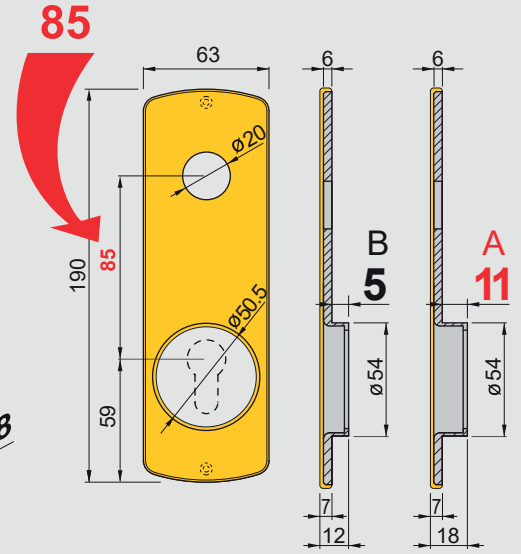

X STANDARD

DIAMOND
PAT. PEND.

25 MA3536

MONOLITO KRYPTON
PAT. PEND.

20 MA3633
25 MA3527
35 MA3626
45 MA3628

MONOLITO
PAT. PEND.

20 MA2371
25 MA2665
35 MA1927
45 MA2702

MAG ROUND
PAT. PEND.