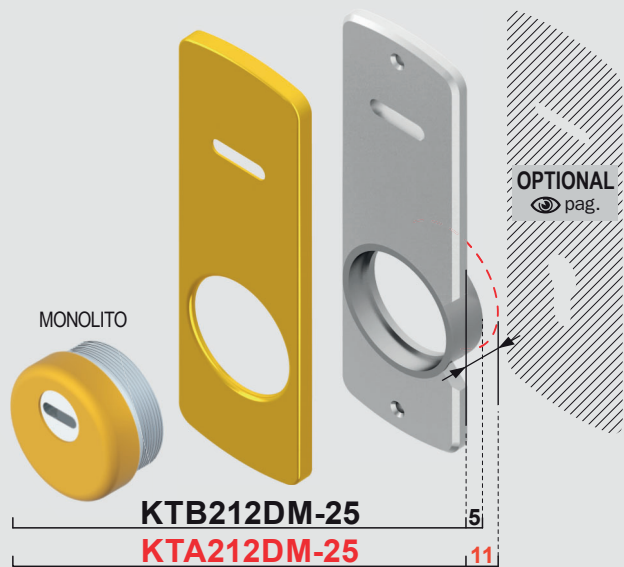

X STANDARD

DIAMOND
PAT. PEND.

25 MA3536

MONOLITO KRYPTON
PAT. PEND.

20 MA3633
25 MA3527
35 MA3626
45 MA3628

MONOLITO
PAT. PEND.

20 MA2371
25 MA2665
35 MA1927
45 MA2702

MAG ROUND
PAT. PEND.