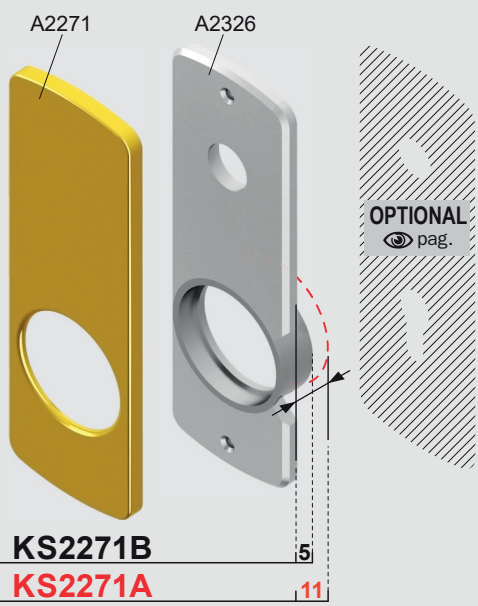

FILETTATO

FINITURE
FINISHES

KS2115B
KS2115A

KS2271B
KS2271A

DIAMOND
PAT. PEND.

25 MA3535

MONOLITO KRIPTON
PAT. PEND.

20 MA3634
25 MA3526
35 MA3625
45 MA3627

MAG4GN
PAT. PEND.

20 4GN320..
25 4GN325..
35 4GN335..
45

- C** Cromo lucido / Bright Chrome
- T** Cromo satinato / Satin Chrome
- B** Bronzo / Bronze
- 2** PVD Ottone / PVD Brass
- TT** Ottone satinato / Satin Brass
- BS** Bronzo satinato / Satin Bronze
- IT** Inox satinato / Stainless steel