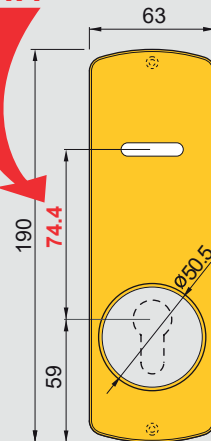

**X STANDARD  
X FIAM**

**X FIAM  
74.4**

**X FIAM  
74.4**

**FINITURE FINISHES**

**DIAMOND**  
PAT. PEND.

25 MA3536

**MONOLITO KRYPTON**  
PAT. PEND.

20 MA3633  
25 MA3527  
35 MA3626  
45 MA3628

**MAG3G**  
PAT. PEND.

20 3G220 3G820  
25 3G225  
35 3G235

**MAG4GN**  
PAT. PEND.

20 4GN220  
25 4GN225  
35 4GN235 4GN825

- C** Cromo lucido / Bright Chrome
- T** Cromo satinato / Satin Chrome
- B** Bronzo / Bronze
- 2** PVD Ottone / PVD Brass
- TT** Ottone satinato / Satin Brass
- BS** Bronzo satinato / Satin Bronze
- IT** Inox satinato / Stainless steel