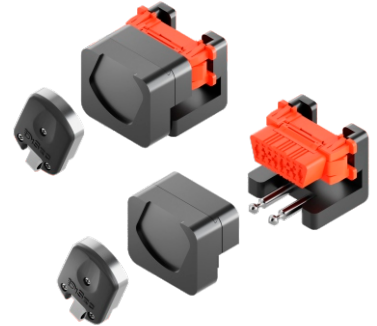

KM0P55  
MAGNETIC  
KEY

**UNIVERSALE PER TUTTE LE AUTO  
UNIVERSAL FOR ALL VEHICLES**

**MG-OBD2**

**MAZDA**

**MITSUBISHI**  
OUTLANDER PHEV

**MG-OBD3**

**TOYOTA**  
RAV4

**LEXUS**  
NX

**MG-OBD4**

**ALFA ROMEO**  
GIULIETTA

**CITROEN**  
C1  
JUMPER

**FIAT**  
500 L  
500 X  
DUCATO  
PANDA fino 2017  
PUNTO

**HONDA**  
CR-V  
HR-V  
JAZZ

**HYUNDAI**  
TUCSON

**JEEP**  
RENEGADE  
CHEROKEE  
GRAND-  
CHEROKEE  
COMPASS

**OPEL**  
MOVANO

**PEUGEOT**  
208  
BOXER

**TOYOTA**  
C-HR  
AYGO

**VOLKSWAGEN**  
TIGUAN  
TOURAN  
GOLF serie 6

**MG-OBD5**

**SMART**  
serie 2007/2015

**MG-OBD6**

**SMART**  
serie 2015/2020