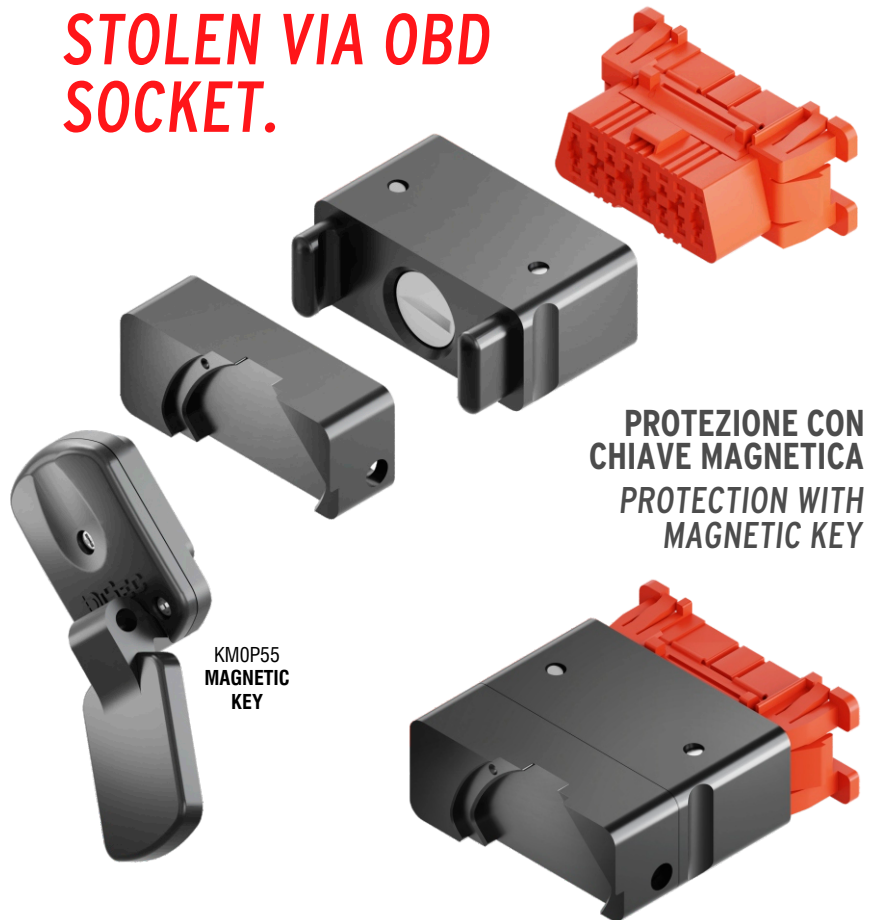

# MG-OBD UNL PROTECTION

**LA TUA MACCHINA  
PUÒ ESSERE  
RUBATA  
ATTRAVERSO LA  
PRESA OBD.**

**YOUR CAR CAN BE  
STOLEN VIA OBD  
SOCKET.**

**PROTEGGILA!**

INFO &  
VIDEO:

**PROTEZIONE CON  
CHIAVE MAGNETICA  
PROTECTION WITH  
MAGNETIC KEY**

KM0P55  
MAGNETIC  
KEY

**UNIVERSALE PER TUTTE LE AUTO  
UNIVERSAL FOR ALL VEHICLES**

**MG-OBD2**

**MAZDA**

**MITSUBISHI**  
OUTLANDER PHEV

**MG-OBD3**

**TOYOTA**  
RAV4

**LEXUS**  
NX