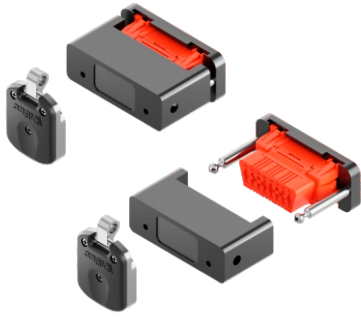

# MG-OBD UNL PROTECTION

**LA TUA MACCHINA  
PUÒ ESSERE  
RUBATA  
ATTRAVERSO LA  
PRESA OBD.**

**YOUR CAR CAN BE  
STOLEN VIA OBD  
SOCKET.**

**PROTEGGILA!**

INFO &  
VIDEO:

**PROTEZIONE CON  
CHIAVE MAGNETICA  
PROTECTION WITH  
MAGNETIC KEY**

KM0P55  
MAGNETIC  
KEY

**UNIVERSALE PER TUTTE LE AUTO  
UNIVERSAL FOR ALL VEHICLES**

**MG-OBD2**

**MAZDA**

**MITSUBISHI**  
OUTLANDER PHEV

**MG-OBD3**

**TOYOTA**  
RAV4

**LEXUS**  
NX