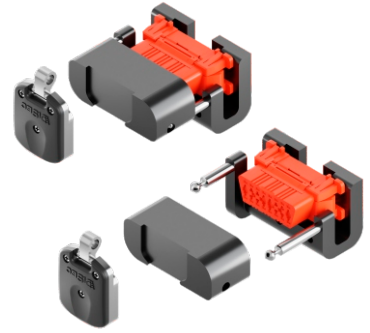

# MG-OBD UNL PROTECTION

**LA TUA MACCHINA  
PUÒ ESSERE  
RUBATA  
ATTRAVERSO LA  
PRESA OBD.**

**YOUR CAR CAN BE  
STOLEN VIA OBD  
SOCKET.**

**PROTEGGILA!**

INFO &  
VIDEO:

**PROTEZIONE CON  
CHIAVE MAGNETICA  
PROTECTION WITH  
MAGNETIC KEY**

KM0P55  
MAGNETIC  
KEY

**UNIVERSALE PER TUTTE LE AUTO  
UNIVERSAL FOR ALL VEHICLES**

**MG-OBD2**

**MAZDA**

**MITSUBISHI**  
OUTLANDER PHEV

**MG-OBD3**

**TOYOTA**  
RAV4

**LEXUS**  
NX

**MG-OBD4**

**ALFA ROMEO**  
GIULIETTA

**CITROEN**  
C1  
JUMPER

**FIAT**  
500 L  
500 X  
DUCATO  
PANDA fino 2017  
PUNTO

**HONDA**  
CR-V  
HR-V  
JAZZ

**HYUNDAI**  
TUCSON

**JEEP**  
RENEGADE  
CHEROKEE  
GRAND-  
CHEROKEE  
COMPASS