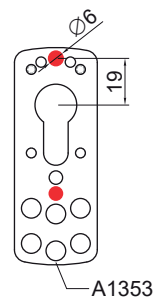

Spessori disponibili:
Available spacers:
3mm

Max.mm 12

PAT. PEND.

MG033
X CISA serie 16 / 46

MG033
X TESA

MG033
X ISEO - MULTIBLINDO

MG033
X ASSA ABLOY
DIN 18250
X ADAMS RITE

- | | | |
|-------------------------------------|------|--|
| <input type="checkbox"/> | (W) | Bianco RAL 9010
White RAL 9010 |
| <input checked="" type="checkbox"/> | (C) | Cromo lucido
Bright chrome |
| <input checked="" type="checkbox"/> | (T) | Cromo satinato
Satin chrome |
| <input type="checkbox"/> | (6) | Argento anodizzato
Anodized silver |
| <input type="checkbox"/> | (IT) | Inox satinato
Satin stainless steel |
| <input checked="" type="checkbox"/> | (N) | Nero
Black |
| <input type="checkbox"/> | (8) | PVD Nero lucido
PVD Bright black |
| <input type="checkbox"/> | (T8) | PVD Nero antracite
PVD Satin black |
| <input checked="" type="checkbox"/> | (B) | Bronzo
Bronze |
| <input type="checkbox"/> | (BS) | Bronzo satinato
Satin bronze |
| <input type="checkbox"/> | (A) | Champagne anodizzato
Anodized champagne |
| <input type="checkbox"/> | (9) | Oro anodizzato
Anodized gold |
| <input checked="" type="checkbox"/> | (2) | PVD Ottone
PVD Brass |
| <input type="checkbox"/> | (L) | Ottone lucido
Bright brass |
| <input type="checkbox"/> | (TT) | Ottone satinato
Satin brass |

Spessori disponibili:
Available spacers:
3mm

Max.mm 12