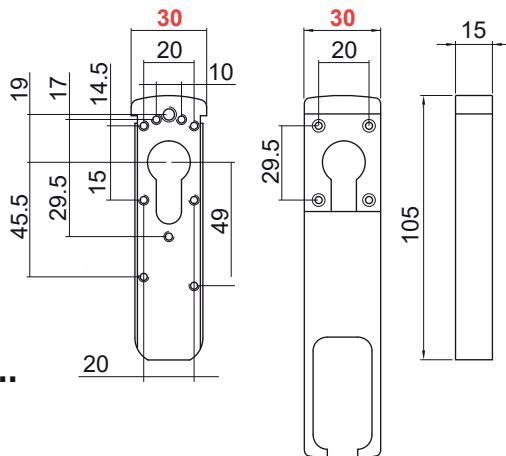

2 sistemi di fissaggio / 2 fixing methods

MG030...
CODE

KM0025

KM0P70

MG033B..

MG033..

90x32x7H

- W Bianco RAL 9010
White RAL 9010
- C Cromo lucido
Bright chrome
- T Cromo satinato
Satin chrome
- 6 Argento anodizzato
Anodized silver
- IT Inox satinato
Satin stainless steel

Spessori disponibili:
Available spacers:
3mm

Max.mm 12

PAT. PEND.

MG033
X CISA serie 16 / 46

MG033
X TESA

MG033
X ISEO - MULTIBLINDO

MG033
X ASSA ABLOY
DIN 18250
X ADAMS RITE

- | | | |
|-------------------------------------|------|--|
| <input type="checkbox"/> | (W) | Bianco RAL 9010
White RAL 9010 |
| <input checked="" type="checkbox"/> | (C) | Cromo lucido
Bright chrome |
| <input checked="" type="checkbox"/> | (T) | Cromo satinato
Satin chrome |
| <input type="checkbox"/> | (6) | Argento anodizzato
Anodized silver |
| <input type="checkbox"/> | (IT) | Inox satinato
Satin stainless steel |
| <input checked="" type="checkbox"/> | (N) | Nero
Black |
| <input type="checkbox"/> | (8) | PVD Nero lucido
PVD Bright black |
| <input type="checkbox"/> | (T8) | PVD Nero antracite
PVD Satin black |
| <input checked="" type="checkbox"/> | (B) | Bronzo
Bronze |
| <input type="checkbox"/> | (BS) | Bronzo satinato
Satin bronze |
| <input type="checkbox"/> | (A) | Champagne anodizzato
Anodized champagne |
| <input type="checkbox"/> | (9) | Oro anodizzato
Anodized gold |
| <input checked="" type="checkbox"/> | (2) | PVD Ottone
PVD Brass |
| <input type="checkbox"/> | (L) | Ottone lucido
Bright brass |
| <input type="checkbox"/> | (TT) | Ottone satinato
Satin brass |

Spessori disponibili:
Available spacers:
3mm

Max.mm 12