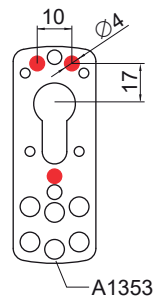

Spessori disponibili:
Available spacers:
3mm

Max.mm 12

PAT. PEND.

MG033
X CISA serie 16 / 46

MG033
X TESA

MG033
X ISEO - MULTIBLINDO

MG033
X ASSA ABLOY
DIN 18250
X ADAMS RITE

- | | | |
|-------------------------------------|------|--|
| <input type="checkbox"/> | (W) | Bianco RAL 9010
White RAL 9010 |
| <input checked="" type="checkbox"/> | (C) | Cromo lucido
Bright chrome |
| <input checked="" type="checkbox"/> | (T) | Cromo satinato
Satin chrome |
| <input type="checkbox"/> | (6) | Argento anodizzato
Anodized silver |
| <input type="checkbox"/> | (IT) | Inox satinato
Satin stainless steel |
| <input checked="" type="checkbox"/> | (N) | Nero
Black |
| <input type="checkbox"/> | (8) | PVD Nero lucido
PVD Bright black |
| <input type="checkbox"/> | (T8) | PVD Nero antracite
PVD Satin black |
| <input checked="" type="checkbox"/> | (B) | Bronzo
Bronze |
| <input type="checkbox"/> | (BS) | Bronzo satinato
Satin bronze |
| <input type="checkbox"/> | (A) | Champagne anodizzato
Anodized champagne |
| <input type="checkbox"/> | (9) | Oro anodizzato
Anodized gold |
| <input checked="" type="checkbox"/> | (2) | PVD Ottone
PVD Brass |
| <input type="checkbox"/> | (L) | Ottone lucido
Bright brass |
| <input type="checkbox"/> | (TT) | Ottone satinato
Satin brass |

Spessori disponibili:
Available spacers:
3mm

Max.mm 12