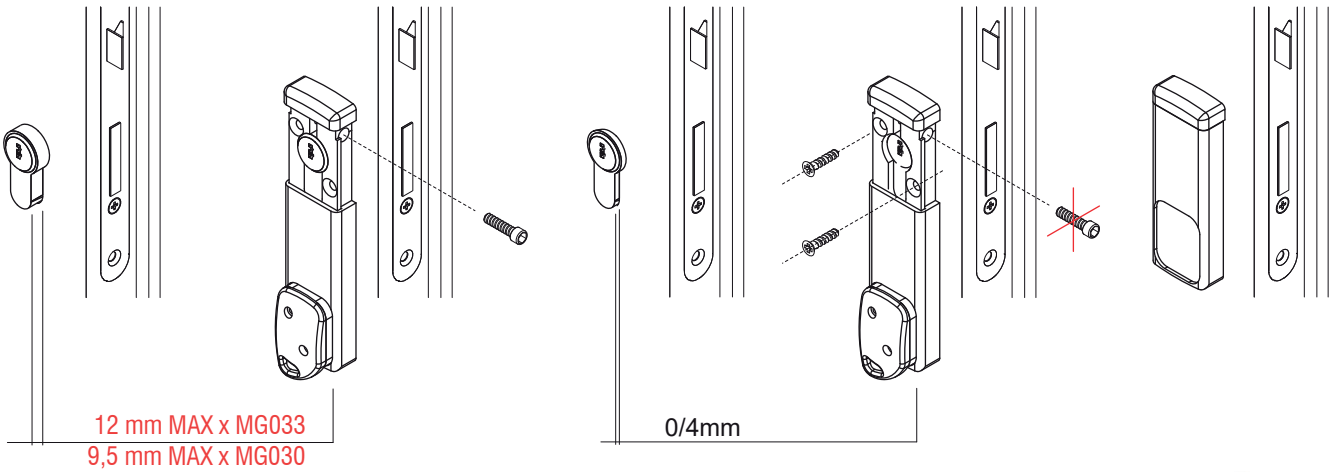

2 sistemi di fissaggio / 2 fixing methods

MG030...
CODE

KM0025

KM0P70

MG033B..

MG033..

90x32x7H

- W Bianco RAL 9010
White RAL 9010
- C Cromo lucido
Bright chrome
- T Cromo satinato
Satin chrome
- 6 Argento anodizzato
Anodized silver
- IT Inox satinato
Satin stainless steel

Spessori disponibili:
Available spacers:
3mm

Max.mm 12