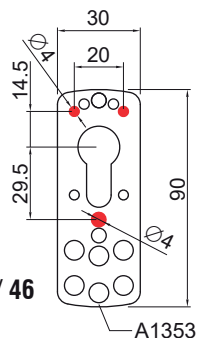

Spessori disponibili:
Available spacers:
3mm

Max.mm 12

PAT. PEND.

MG033
X CISA serie 16 / 46

MG033
X TESA

MG033
X ISEO - MULTIBLINDO

MG033
X ASSA ABLOY
DIN 18250
X ADAMS RITE

- | | | |
|-------------------------------------|------|--|
| <input type="checkbox"/> | (W) | Bianco RAL 9010
White RAL 9010 |
| <input checked="" type="checkbox"/> | (C) | Cromo lucido
Bright chrome |
| <input checked="" type="checkbox"/> | (T) | Cromo satinato
Satin chrome |
| <input type="checkbox"/> | (6) | Argento anodizzato
Anodized silver |
| <input type="checkbox"/> | (IT) | Inox satinato
Satin stainless steel |
| <input checked="" type="checkbox"/> | (N) | Nero
Black |
| <input type="checkbox"/> | (8) | PVD Nero lucido
PVD Bright black |
| <input type="checkbox"/> | (T8) | PVD Nero antracite
PVD Satin black |
| <input checked="" type="checkbox"/> | (B) | Bronzo
Bronze |
| <input type="checkbox"/> | (BS) | Bronzo satinato
Satin bronze |
| <input type="checkbox"/> | (A) | Champagne anodizzato
Anodized champagne |
| <input type="checkbox"/> | (9) | Oro anodizzato
Anodized gold |
| <input checked="" type="checkbox"/> | (2) | PVD Ottone
PVD Brass |
| <input type="checkbox"/> | (L) | Ottone lucido
Bright brass |
| <input type="checkbox"/> | (TT) | Ottone satinato
Satin brass |

Spessori disponibili:
Available spacers:
3mm

Max.mm 12