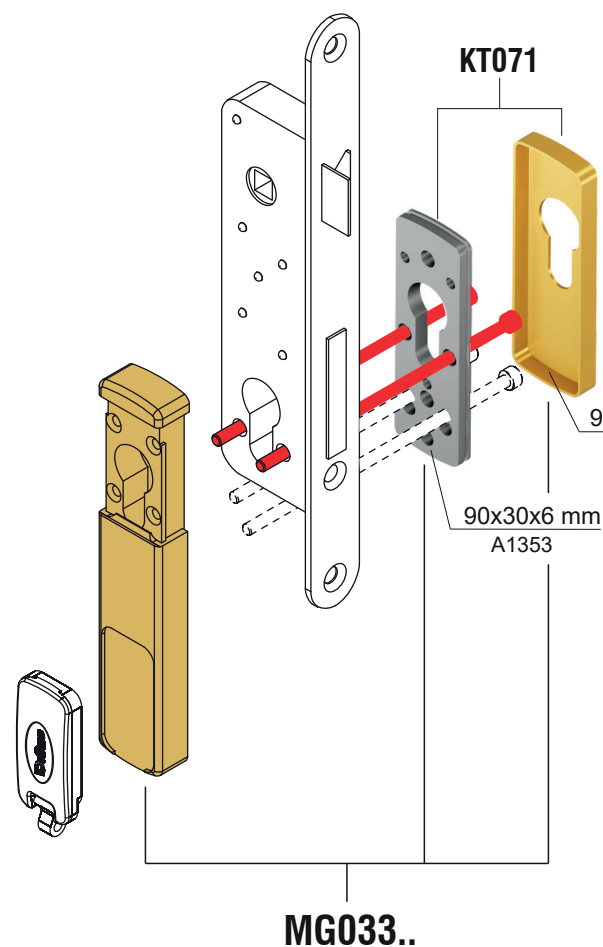

Spessori disponibili:
Available spacers:
3mm

Max.mm 12

PAT. PEND.

MG033
X CISA serie 16 / 46

MG033
X TESA

MG033
X ISEO - MULTIBLINDO

MG033
X ASSA ABLOY
DIN 18250
X ADAMS RITE

- | | | |
|-------------------------------------|------|--|
| <input type="checkbox"/> | (W) | Bianco RAL 9010
White RAL 9010 |
| <input checked="" type="checkbox"/> | (C) | Cromo lucido
Bright chrome |
| <input checked="" type="checkbox"/> | (T) | Cromo satinato
Satin chrome |
| <input type="checkbox"/> | (6) | Argento anodizzato
Anodized silver |
| <input type="checkbox"/> | (IT) | Inox satinato
Satin stainless steel |
| <input checked="" type="checkbox"/> | (N) | Nero
Black |
| <input type="checkbox"/> | (8) | PVD Nero lucido
PVD Bright black |
| <input type="checkbox"/> | (T8) | PVD Nero antracite
PVD Satin black |
| <input checked="" type="checkbox"/> | (B) | Bronzo
Bronze |
| <input type="checkbox"/> | (BS) | Bronzo satinato
Satin bronze |
| <input type="checkbox"/> | (A) | Champagne anodizzato
Anodized champagne |
| <input type="checkbox"/> | (9) | Oro anodizzato
Anodized gold |
| <input checked="" type="checkbox"/> | (2) | PVD Ottone
PVD Brass |
| <input type="checkbox"/> | (L) | Ottone lucido
Bright brass |
| <input type="checkbox"/> | (TT) | Ottone satinato
Satin brass |

Spessori disponibili:
Available spacers:
3mm

Max.mm 12