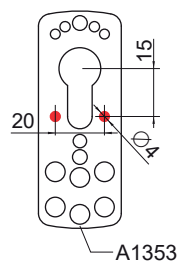

Spessori disponibili:
Available spacers:
3mm

Max.mm 12

PAT. PEND.

MG033
X CISA serie 16 / 46

MG033
X TESA

MG033
X ISEO - MULTIBLINDO

MG033
X ASSA ABLOY
DIN 18250
X ADAMS RITE

- | | | |
|-------------------------------------|------|--|
| <input type="checkbox"/> | (W) | Bianco RAL 9010
White RAL 9010 |
| <input checked="" type="checkbox"/> | (C) | Cromo lucido
Bright chrome |
| <input checked="" type="checkbox"/> | (T) | Cromo satinato
Satin chrome |
| <input type="checkbox"/> | (6) | Argento anodizzato
Anodized silver |
| <input type="checkbox"/> | (IT) | Inox satinato
Satin stainless steel |
| <input checked="" type="checkbox"/> | (N) | Nero
Black |
| <input type="checkbox"/> | (8) | PVD Nero lucido
PVD Bright black |
| <input type="checkbox"/> | (T8) | PVD Nero antracite
PVD Satin black |
| <input checked="" type="checkbox"/> | (B) | Bronzo
Bronze |
| <input type="checkbox"/> | (BS) | Bronzo satinato
Satin bronze |
| <input type="checkbox"/> | (A) | Champagne anodizzato
Anodized champagne |
| <input type="checkbox"/> | (9) | Oro anodizzato
Anodized gold |
| <input checked="" type="checkbox"/> | (2) | PVD Ottone
PVD Brass |
| <input type="checkbox"/> | (L) | Ottone lucido
Bright brass |
| <input type="checkbox"/> | (TT) | Ottone satinato
Satin brass |

Spessori disponibili:
Available spacers:
3mm

Max.mm 12