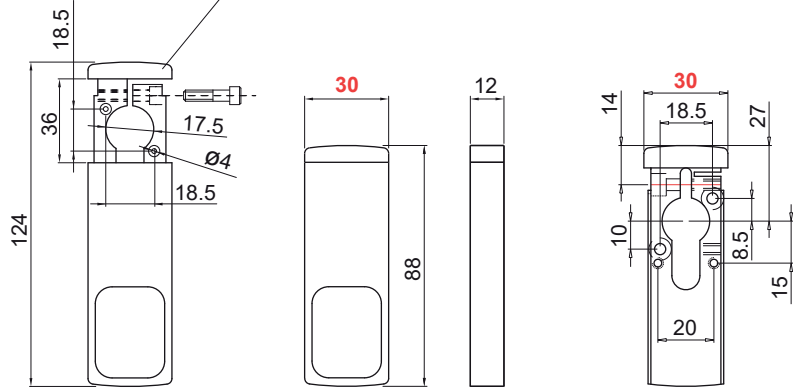

2 sistemi di fissaggio / 2 fixing methods

MG030...
CODE

KM0025

KM0P70

MG033B..

MG033..

90x32x7H

- W Bianco RAL 9010
White RAL 9010
- C Cromo lucido
Bright chrome
- T Cromo satinato
Satin chrome
- 6 Argento anodizzato
Anodized silver
- IT Inox satinato
Satin stainless steel

Spessori disponibili:
Available spacers:
3mm

Max.mm 12

PAT. PEND.

MG033
X CISA serie 16 / 46

MG033
X TESA

MG033
X ISEO - MULTIBLINDO

MG033
X ASSA ABLOY
DIN 18250
X ADAMS RITE

- | | | |
|-------------------------------------|------|--|
| <input type="checkbox"/> | (W) | Bianco RAL 9010
White RAL 9010 |
| <input checked="" type="checkbox"/> | (C) | Cromo lucido
Bright chrome |
| <input checked="" type="checkbox"/> | (T) | Cromo satinato
Satin chrome |
| <input type="checkbox"/> | (6) | Argento anodizzato
Anodized silver |
| <input type="checkbox"/> | (IT) | Inox satinato
Satin stainless steel |
| <input checked="" type="checkbox"/> | (N) | Nero
Black |
| <input type="checkbox"/> | (8) | PVD Nero lucido
PVD Bright black |
| <input type="checkbox"/> | (T8) | PVD Nero antracite
PVD Satin black |
| <input checked="" type="checkbox"/> | (B) | Bronzo
Bronze |
| <input type="checkbox"/> | (BS) | Bronzo satinato
Satin bronze |
| <input type="checkbox"/> | (A) | Champagne anodizzato
Anodized champagne |
| <input type="checkbox"/> | (9) | Oro anodizzato
Anodized gold |
| <input checked="" type="checkbox"/> | (2) | PVD Ottone
PVD Brass |
| <input type="checkbox"/> | (L) | Ottone lucido
Bright brass |
| <input type="checkbox"/> | (TT) | Ottone satinato
Satin brass |

Spessori disponibili:
Available spacers:
3mm

Max.mm 12