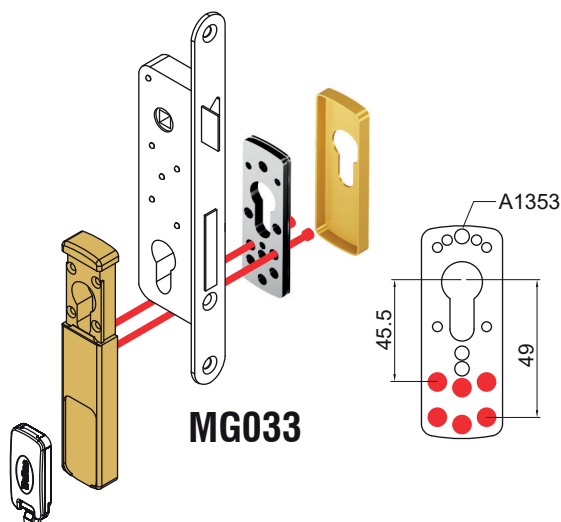

Spessori disponibili:
Available spacers:
3mm

Max.mm 12

PAT. PEND.

MG033
X CISA serie 16 / 46

MG033
X TESA

MG033
X ISEO - MULTIBLINDO

MG033
X ASSA ABLOY
DIN 18250
X ADAMS RITE

- | | | |
|-------------------------------------|------|--|
| <input type="checkbox"/> | (W) | Bianco RAL 9010
White RAL 9010 |
| <input checked="" type="checkbox"/> | (C) | Cromo lucido
Bright chrome |
| <input checked="" type="checkbox"/> | (T) | Cromo satinato
Satin chrome |
| <input type="checkbox"/> | (6) | Argento anodizzato
Anodized silver |
| <input type="checkbox"/> | (IT) | Inox satinato
Satin stainless steel |
| <input checked="" type="checkbox"/> | (N) | Nero
Black |
| <input type="checkbox"/> | (8) | PVD Nero lucido
PVD Bright black |
| <input type="checkbox"/> | (T8) | PVD Nero antracite
PVD Satin black |
| <input checked="" type="checkbox"/> | (B) | Bronzo
Bronze |
| <input type="checkbox"/> | (BS) | Bronzo satinato
Satin bronze |
| <input type="checkbox"/> | (A) | Champagne anodizzato
Anodized champagne |
| <input type="checkbox"/> | (9) | Oro anodizzato
Anodized gold |
| <input checked="" type="checkbox"/> | (2) | PVD Ottone
PVD Brass |
| <input type="checkbox"/> | (L) | Ottone lucido
Bright brass |
| <input type="checkbox"/> | (TT) | Ottone satinato
Satin brass |

Spessori disponibili:
Available spacers:
3mm

Max.mm 12