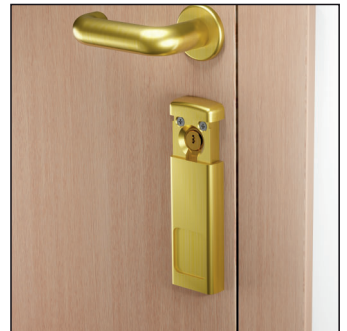

PAT. PEND.

- W Bianco RAL 9010
White RAL 9010
- C Cromo lucido
Bright chrome
- T Cromo satinato
Satin chrome
- 6 Argento anodizzato
Anodized silver
- IT Inox satinato
Satin stainless steel

- N Nero
Black
- 8 PVD Nero lucido
PVD Bright black
- T8 PVD Nero antracite
PVD Satin black
- B Bronzo
Bronze
- BS Bronzo satinato
Satin bronze

- A Champagne anodizzato
Anodized champagne
- 9 Oro anodizzato
Anodized gold
- 2 PVD Ottone
PVD Brass
- L Ottone lucido
Bright brass
- TT Ottone satinato
Satin brass

Spessori disponibili:
Available spacers:
2mm