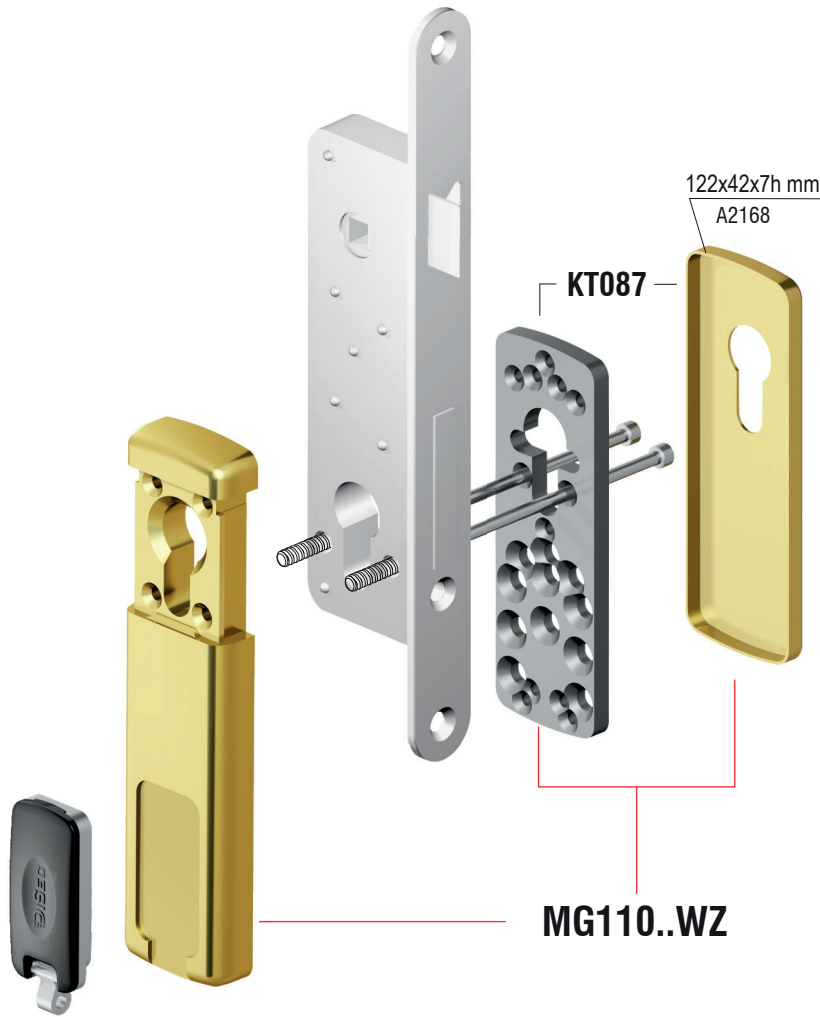

PAT. PEND.

- W Bianco RAL 9010
White RAL 9010
- C Cromo lucido
Bright chrome
- T Cromo satinato
Satin chrome
- 6 Argento anodizzato
Anodized silver
- IT Inox satinato
Satin stainless steel

- N Nero
Black
- 8 PVD Nero lucido
PVD Bright black
- T8 PVD Nero antracite
PVD Satin black
- B Bronzo
Bronze
- BS Bronzo satinato
Satin bronze

- A Champagne anodizzato
Anodized champagne
- 9 Oro anodizzato
Anodized gold
- 2 PVD Ottone
PVD Brass
- L Ottone lucido
Bright brass
- TT Ottone satinato
Satin brass

Spessori disponibili:
Available spacers:
2mm

Max.mm 12