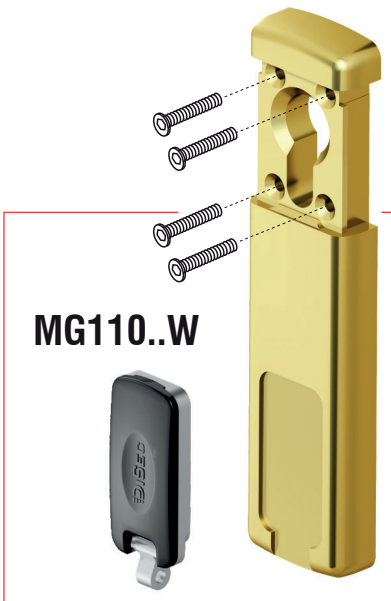

PAT. PEND.

- W Bianco RAL 9010
White RAL 9010
- C Cromo lucido
Bright chrome
- T Cromo satinato
Satin chrome
- 6 Argento anodizzato
Anodized silver
- IT Inox satinato
Satin stainless steel

- N Nero
Black
- 8 PVD Nero lucido
PVD Bright black
- T8 PVD Nero antracite
PVD Satin black
- B Bronzo
Bronze
- BS Bronzo satinato
Satin bronze

- A Champagne anodizzato
Anodized champagne
- 9 Oro anodizzato
Anodized gold
- 2 PVD Ottone
PVD Brass
- L Ottone lucido
Bright brass
- TT Ottone satinato
Satin brass

Spessori disponibili:
Available spacers:
2mm

Max.mm 12