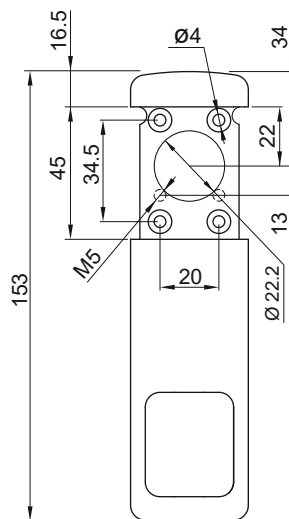

MG112..SK

- | | | |
|--|---|---|
| <input type="checkbox"/> W Bianco RAL 9010
White RAL 9010 | <input type="checkbox"/> N Nero
Black | <input type="checkbox"/> A Champagne anodizzato
Anodized champagne |
| <input checked="" type="checkbox"/> C Cromo lucido
Bright chrome | <input type="checkbox"/> 8 PVD Nero lucido
PVD Bright black | <input type="checkbox"/> 9 Oro anodizzato
Anodized gold |
| <input checked="" type="checkbox"/> T Cromo satinato
Satin chrome | <input type="checkbox"/> T8 PVD Nero antracite
PVD Satin black | <input checked="" type="checkbox"/> 2 PVD Ottone
PVD Brass |
| <input type="checkbox"/> 6 Argento anodizzato
Anodized silver | <input type="checkbox"/> B Bronzo
Bronze | <input type="checkbox"/> L Ottone lucido
Bright brass |
| <input type="checkbox"/> IT Inox satinato
Satin stainless steel | <input type="checkbox"/> BS Bronzo satinato
Satin bronze | <input type="checkbox"/> TT Ottone satinato
Satin brass |

Spessori disponibili:
Available spacers:
3mm