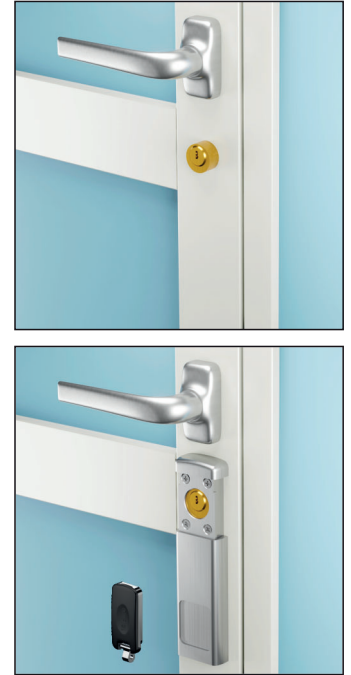

MG112..SK

- | | | |
|--|---|---|
| <input type="checkbox"/> W Bianco RAL 9010
White RAL 9010 | <input type="checkbox"/> N Nero
Black | <input type="checkbox"/> A Champagne anodizzato
Anodized champagne |
| <input checked="" type="checkbox"/> C Cromo lucido
Bright chrome | <input type="checkbox"/> 8 PVD Nero lucido
PVD Bright black | <input type="checkbox"/> 9 Oro anodizzato
Anodized gold |
| <input checked="" type="checkbox"/> T Cromo satinato
Satin chrome | <input type="checkbox"/> T8 PVD Nero antracite
PVD Satin black | <input checked="" type="checkbox"/> 2 PVD Ottone
PVD Brass |
| <input type="checkbox"/> 6 Argento anodizzato
Anodized silver | <input type="checkbox"/> B Bronzo
Bronze | <input type="checkbox"/> L Ottone lucido
Bright brass |
| <input type="checkbox"/> IT Inox satinato
Satin stainless steel | <input type="checkbox"/> BS Bronzo satinato
Satin bronze | <input type="checkbox"/> TT Ottone satinato
Satin brass |

Spessori disponibili:
Available spacers:
3mm