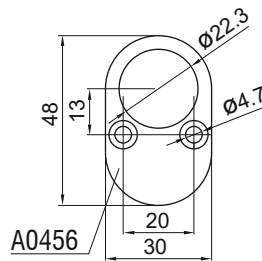

MG112..SK

- | | | |
|--|---|---|
| <input type="checkbox"/> W Bianco RAL 9010
White RAL 9010 | <input type="checkbox"/> N Nero
Black | <input type="checkbox"/> A Champagne anodizzato
Anodized champagne |
| <input checked="" type="checkbox"/> C Cromo lucido
Bright chrome | <input type="checkbox"/> 8 PVD Nero lucido
PVD Bright black | <input type="checkbox"/> 9 Oro anodizzato
Anodized gold |
| <input checked="" type="checkbox"/> T Cromo satinato
Satin chrome | <input type="checkbox"/> T8 PVD Nero antracite
PVD Satin black | <input checked="" type="checkbox"/> 2 PVD Ottone
PVD Brass |
| <input type="checkbox"/> 6 Argento anodizzato
Anodized silver | <input type="checkbox"/> B Bronzo
Bronze | <input type="checkbox"/> L Ottone lucido
Bright brass |
| <input type="checkbox"/> IT Inox satinato
Satin stainless steel | <input type="checkbox"/> BS Bronzo satinato
Satin bronze | <input type="checkbox"/> TT Ottone satinato
Satin brass |

Spessori disponibili:
Available spacers:
3mm