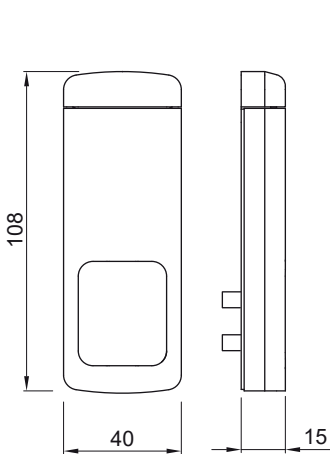

MG112..SK

- | | | |
|--|---|---|
| <input type="checkbox"/> W Bianco RAL 9010
White RAL 9010 | <input type="checkbox"/> N Nero
Black | <input type="checkbox"/> A Champagne anodizzato
Anodized champagne |
| <input checked="" type="checkbox"/> C Cromo lucido
Bright chrome | <input type="checkbox"/> 8 PVD Nero lucido
PVD Bright black | <input type="checkbox"/> 9 Oro anodizzato
Anodized gold |
| <input checked="" type="checkbox"/> T Cromo satinato
Satin chrome | <input type="checkbox"/> T8 PVD Nero antracite
PVD Satin black | <input checked="" type="checkbox"/> 2 PVD Ottone
PVD Brass |
| <input type="checkbox"/> 6 Argento anodizzato
Anodized silver | <input type="checkbox"/> B Bronzo
Bronze | <input type="checkbox"/> L Ottone lucido
Bright brass |
| <input type="checkbox"/> IT Inox satinato
Satin stainless steel | <input type="checkbox"/> BS Bronzo satinato
Satin bronze | <input type="checkbox"/> TT Ottone satinato
Satin brass |

Spessori disponibili:
Available spacers:
3mm