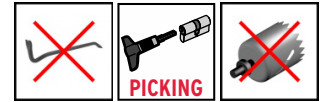

MG390YA

**SET INTERCAMBIABILE PER NUOVO
CODICE CHIAVE O PER KA.
INTERCHANGEABLE CORE FOR KA OR
NEW CODE.**

MG390DM

MG390FH

ESEMPIO ANCORAGGIO - FIXING / MOUNTING EXAMPLE