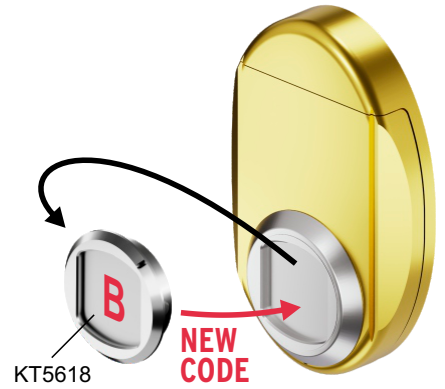

MG390YA

**SET INTERCAMBIABILE PER NUOVO
CODICE CHIAVE O PER KA.
INTERCHANGEABLE CORE FOR KA OR
NEW CODE.**

MG390DM

MG390FH

ESEMPIO ANCORAGGIO - FIXING / MOUNTING EXAMPLE