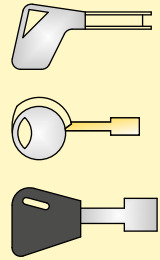

MG390YA

**SET INTERCAMBIABILE PER NUOVO
CODICE CHIAVE O PER KA.
INTERCHANGEABLE CORE FOR KA OR
NEW CODE.**

MG390DM

MG390FH

ESEMPIO ANCORAGGIO - FIXING / MOUNTING EXAMPLE