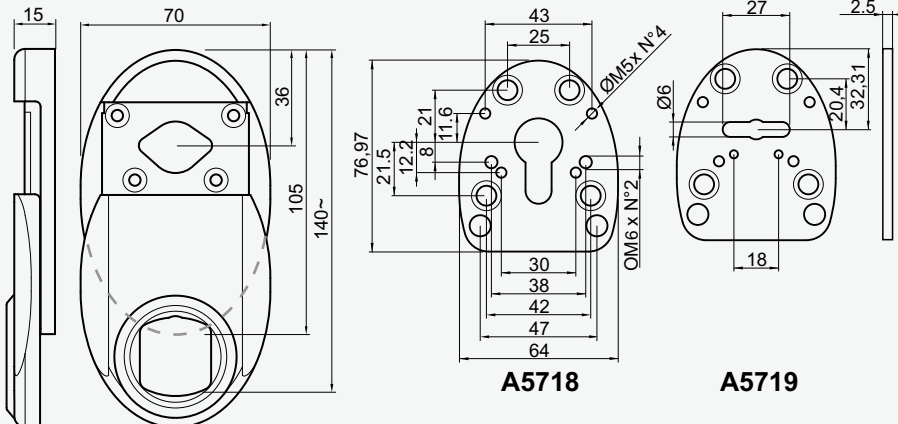

MG390YA

**SET INTERCAMBIABILE PER NUOVO
CODICE CHIAVE O PER KA.
INTERCHANGEABLE CORE FOR KA OR
NEW CODE.**

MG390DM

MG390FH

ESEMPIO ANCORAGGIO - FIXING / MOUNTING EXAMPLE