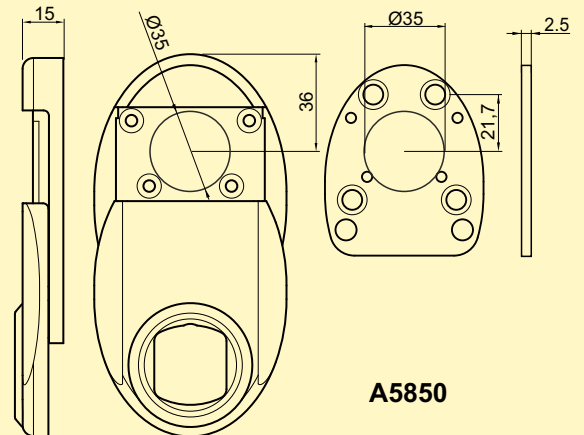

MG390YA

**SET INTERCAMBIABILE PER NUOVO
CODICE CHIAVE O PER KA.
INTERCHANGEABLE CORE FOR KA OR
NEW CODE.**

MG390DM

MG390FH

ESEMPIO ANCORAGGIO - FIXING / MOUNTING EXAMPLE