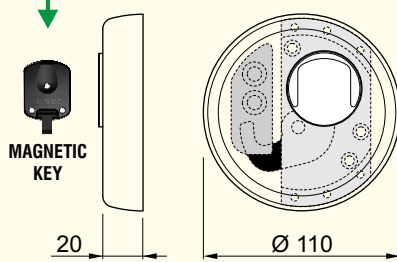

MG845KM / MG845KXL

x VOLKSWAGEN
x MERCEDES
x MAN

- Easy to assemble.
- KA on request (same key for multiple devices).
- Cover made in satin stainless steel.
- Montaggio facile.
- A richiesta chiave in KA, stessa chiave per più dispositivi.
- Cover in acciaio inox finitura satinata.

MG845KM

MAGNETIC KEY

Antipicking magnetic lock

MG845KXL

MAGNETIC KEY

Antipicking magnetic lock

OPTIONAL - KT5179 CONTRO - PIASTRE INTERNE