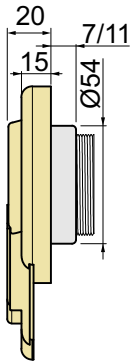

# MG CLS5

NEW REFERENCE TESTED

## CLASS 5

**KMOP55  
MAGNETIC  
KEY**

### CONTROLLO ACCESSI Access control

		<b>7 min</b>	<b>MGCLS5B30 .. MGCLS5 3B 30 ..</b>
		<b>11 min</b>	<b>MGCLS530 .. MGCLS5 3 30 ..</b>

ESEMPIO CODICE / EXAMPLE CODE:

XXXXX H D1/S1

FINITURE

C T 2