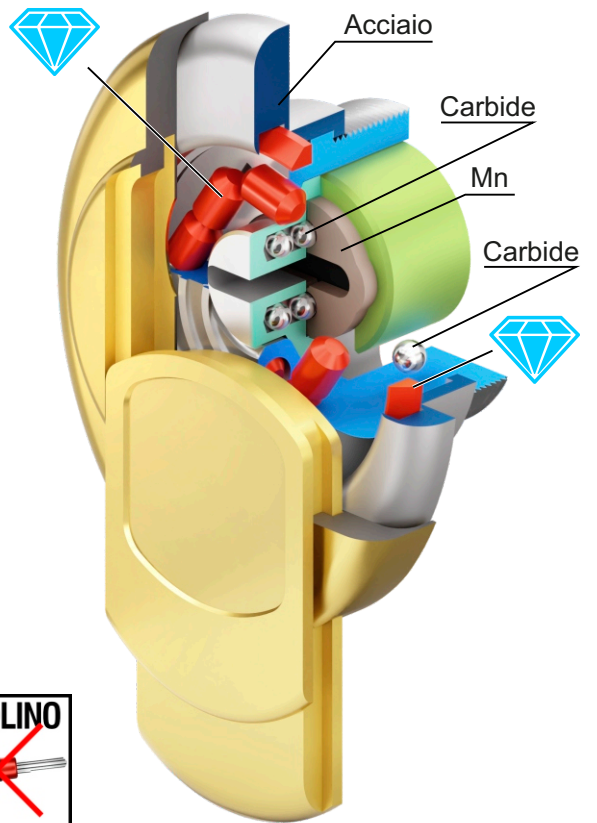

# MG CLS5

NEW REFERENCE TESTED

## CLASS 5

**KMOP55  
MAGNETIC  
KEY**

### CONTROLLO ACCESSI Access control

		<b>7 min</b>	<b>MGCLS5B30 .. MGCLS5 3B 30 ..</b>
		<b>11 min</b>	<b>MGCLS530 .. MGCLS5 3 30 ..</b>

ESEMPIO CODICE / EXAMPLE CODE:

XXXXX H D1/S1

FINITURE

C T 2