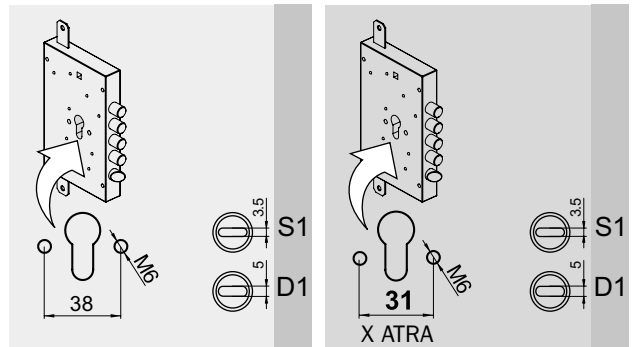

## CLASS 5

**KMOP55  
MAGNETIC  
KEY**

### CONTROLLO ACCESSI Access control

		<b>7 min</b>	<b>MGCLS5B30 .. MGCLS5 3B 30 ..</b>
		<b>11 min</b>	<b>MGCLS530 .. MGCLS5 3 30 ..</b>

ESEMPIO CODICE / EXAMPLE CODE:

XXXXX H D1/S1

FINITURE

C T 2