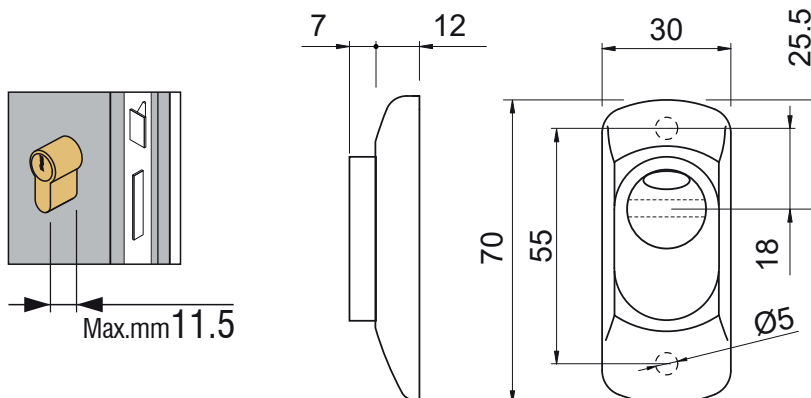

VIDEO:

MGSG18

- W Bianco RAL 9010
White RAL 9010
- C Cromo lucido
Bright chrome
- T Cromo satinato
Satin chrome
- 6 Argento anodizzato
Anodized silver
- IT Inox satinato
Satin stainless steel

- N Nero
Black
- 8 PVD Nero lucido
PVD Bright black
- T8 PVD Nero antracite
PVD Satin black
- B Bronzo
Bronze
- BS Bronzo satinato
Satin bronze