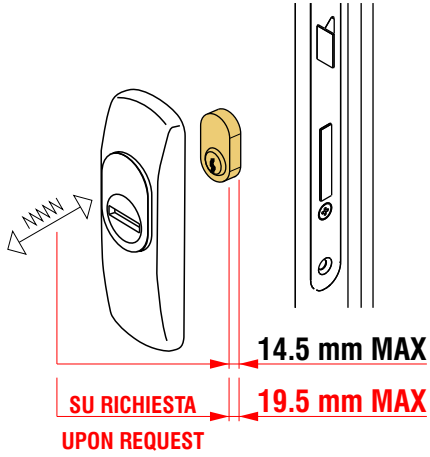

- W** Bianco RAL 9010
White RAL 9010
- C** Cromo lucido
Bright chrome
- T** Cromo satinato
Satin chrome
- 6** Argento anodizzato
Anodized silver
- IT** Inox satinato
Satin stainless steel

- N** Nero
Black
- 8** PVD Nero lucido
PVD Bright black
- T8** PVD Nero antracite
PVD Satin black
- B** Bronzo
Bronze
- BS** Bronzo satinato
Satin bronze

- A** Champagne anodizzato
Anodized champagne
- 9** Oro anodizzato
Anodized gold
- 2** PVD Ottone
PVD Brass
- L** Ottone lucido
Bright brass
- TT** Ottone satinato
Satin brass

VIDEO:

VIDEO:

- W** Bianco RAL 9010
White RAL 9010
- C** Cromo lucido
Bright chrome
- T** Cromo satinato
Satin chrome
- 6** Argento anodizzato
Anodized silver
- IT** Inox satinato
Satin stainless steel