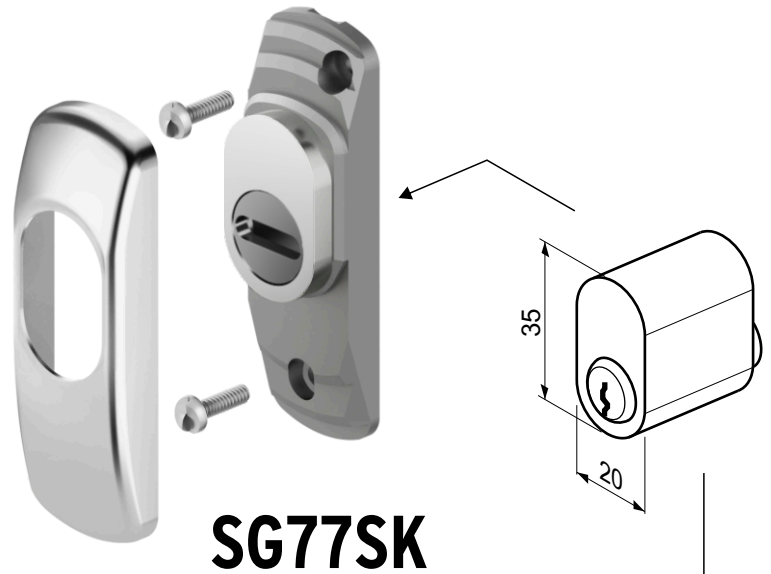

- W** Bianco RAL 9010
White RAL 9010
- C** Cromo lucido
Bright chrome
- T** Cromo satinato
Satin chrome
- 6** Argento anodizzato
Anodized silver
- IT** Inox satinato
Satin stainless steel

- N** Nero
Black
- 8** PVD Nero lucido
PVD Bright black
- T8** PVD Nero antracite
PVD Satin black
- B** Bronzo
Bronze
- BS** Bronzo satinato
Satin bronze

- A** Champagne anodizzato
Anodized champagne
- 9** Oro anodizzato
Anodized gold
- 2** PVD Ottone
PVD Brass
- L** Ottone lucido
Bright brass
- TT** Ottone satinato
Satin brass

VIDEO:

VIDEO:

- W** Bianco RAL 9010
White RAL 9010
- C** Cromo lucido
Bright chrome
- T** Cromo satinato
Satin chrome
- 6** Argento anodizzato
Anodized silver
- IT** Inox satinato
Satin stainless steel

- N** Nero
Black
- 8** PVD Nero lucido
PVD Bright black
- F8** PVD Nero antracite
PVD Satin black
- B** Bronzo
Bronze
- BS** Bronzo satinato
Satin bronze

- A** Champagne anodizzato
Anodized champagne
- 9** Oro anodizzato
Anodized gold
- 2** PVD Ottone
PVD Brass
- L** Ottone lucido
Bright brass
- TT** Ottone satinato
Satin brass