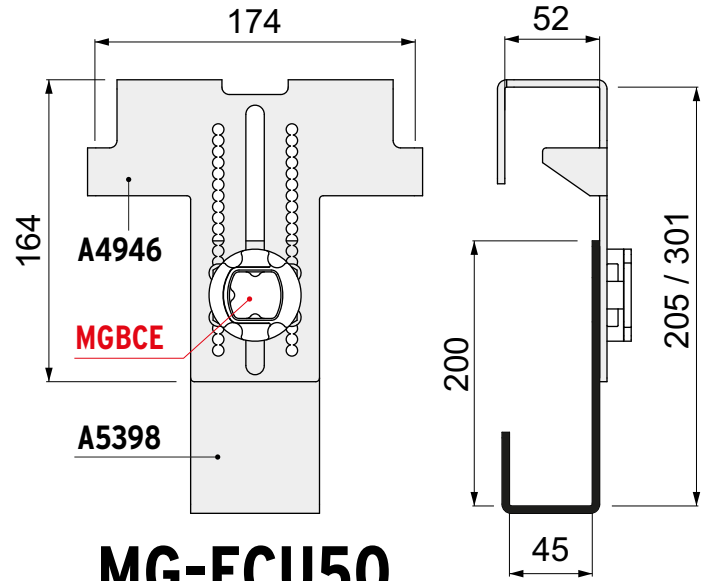

KMOP55
MAGNETIC
KEY

STAFFA DI PROTEZIONE PER CENTRALINA AUTO (ECU)

Serratura con blocco di sicurezza magnetico che impedisce la rimozione delle viti di fissaggio.

ECU PROTECTION BRACKET

Ecu protection bracket with security magnetic block to stop fixing screw removal.