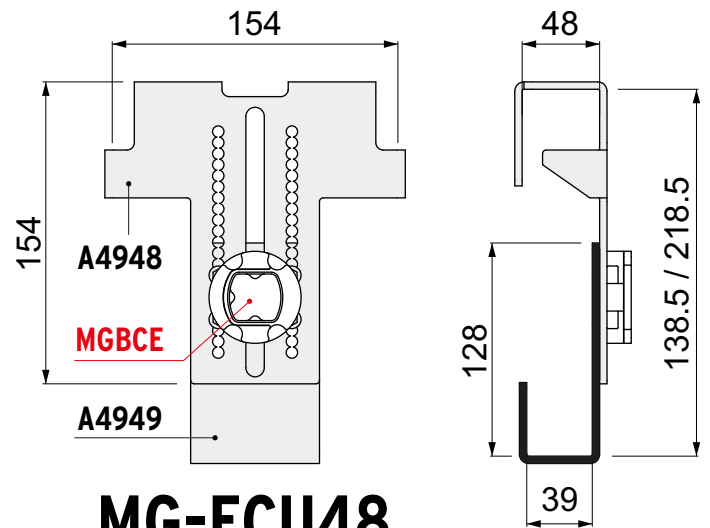

STAFFA DI PROTEZIONE PER CENTRALINA AUTO (ECU)

Serratura con blocco di sicurezza magnetico che impedisce la rimozione delle viti di fissaggio.

ECU PROTECTION BRACKET

Ecu protection bracket with security magnetic block to stop fixing screw removal.

MG-ECU48