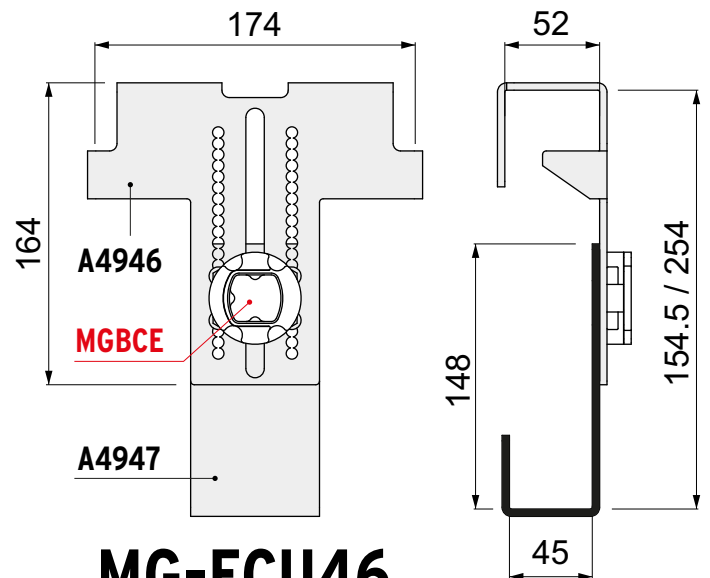

STAFFA DI PROTEZIONE PER CENTRALINA AUTO (ECU)

Serratura con blocco di sicurezza magnetico che impedisce la rimozione delle viti di fissaggio.

ECU PROTECTION BRACKET

Ecu protection bracket with security magnetic block to stop fixing screw removal.

MG-ECU46