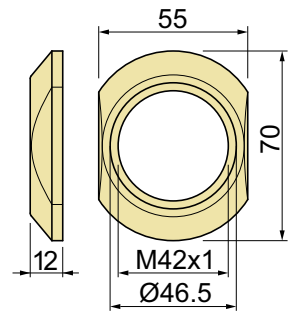

X PLACCHE ORIGINALI ATRA