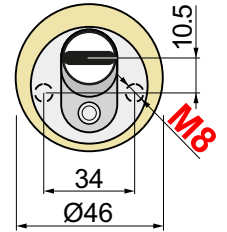

H	35	MR460-35D1
H	25	MR460-25D1
H	20	MR460-20D1

H	35	MR464-35D1
H	28	MR464-28D1

KT067

H	25	KTV5247
H	20	KTV5246