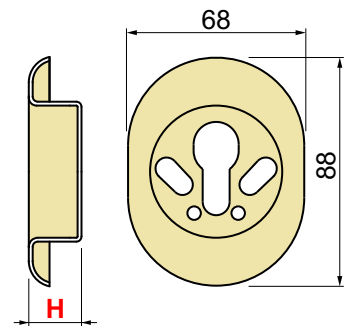

KMOP3GMR
MAGNETIC KEY

H	25	MR500-25D1	MR503-25D1 X ATRA
H	20	MR500-20D1	MR503-20D1 X ATRA
H	15	MR500-15D1	MR503-15D1 X ATRA

H 25 KT5247
H 20 KT5246

H 13 KT5186

H 25 KT5238
H 20 KT5239
H 15 KT5240

INOX
SAT

KMOP3GMR
MAGNETIC KEY

MR500Y-25D1
MR503Y-25D1 X ATRA

INOX
SAT

KMOP3GMR
MAGNETIC KEY

MR500-25D1P
MR503-25D1P X ATRA

INOX
SAT

KMOP3GMR
MAGNETIC KEY

MR500F-20D1
MR503F-20D1 X ATRA
MR500F-25D1
MR503F-25D1 X ATRA

PLACCA ANTISTRAPPO
AUTOREGOLABILE
A MOLLA

H	35	MR460-35D1
H	25	MR460-25D1
H	20	MR460-20D1

H	35	MR464-35D1
H	28	MR464-28D1

KT067

H	25	KTV5247
H	20	KTV5246

A5303

KMOP98
MAGNETIC KEY

MR463-28D1 
X ATRA

X PLACCHE ORIGINALI ATRA