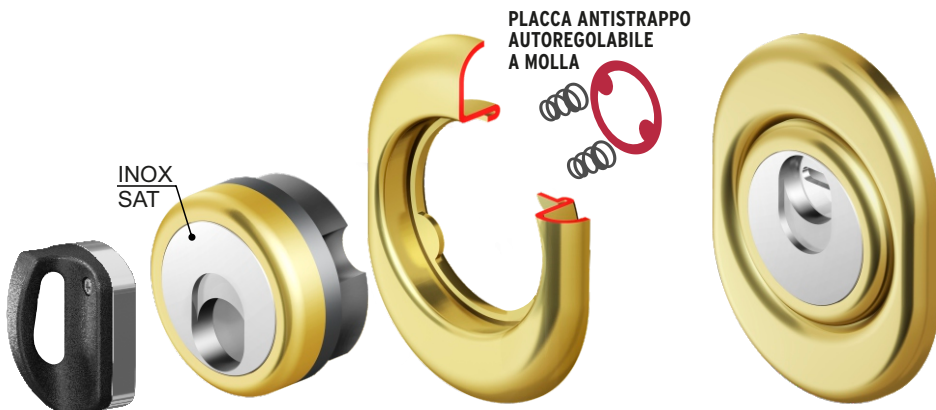

KMOP3GMR
MAGNETIC KEY

H	25	MR500-25D1	MR503-25D1 X ATRA
H	20	MR500-20D1	MR503-20D1 X ATRA
H	15	MR500-15D1	MR503-15D1 X ATRA

H 25 KT5247
H 20 KT5246

H 13 KT5186

H 25 KT5238
H 20 KT5239
H 15 KT5240

INOX
SAT

KMOP3GMR
MAGNETIC KEY

MR500Y-25D1
MR503Y-25D1 X ATRA

INOX
SAT

KMOP3GMR
MAGNETIC KEY

MR500-25D1P
MR503-25D1P X ATRA

INOX
SAT

KMOP3GMR
MAGNETIC KEY

MR500F-20D1
MR503F-20D1 X ATRA
MR500F-25D1
MR503F-25D1 X ATRA

PLACCA ANTISTRAPPO
AUTOREGOLABILE
A MOLLA