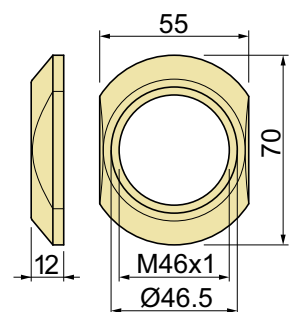

MR500Y-25D1
MR503Y-25D1 X ATRA

INOX
SAT

KMOP3GMR
MAGNETIC KEY

MR500-25D1P
MR503-25D1P X ATRA

INOX
SAT

KMOP3GMR
MAGNETIC KEY

MR500F-20D1
MR503F-20D1 X ATRA
MR500F-25D1
MR503F-25D1 X ATRA

PLACCA ANTISTRAPPO
AUTOREGOLABILE
A MOLLA

H	35	MR460-35D1
H	25	MR460-25D1
H	20	MR460-20D1

H	35	MR464-35D1
H	28	MR464-28D1

KT067

H	25	KTV5247
H	20	KTV5246

A5303

KMOP98
MAGNETIC KEY

MR463-28D1 
X ATRA

X PLACCHE ORIGINALI ATRA