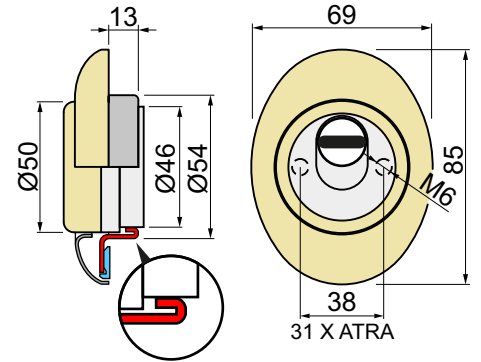

KMOP3GMR
MAGNETIC KEY

H	25	MR500-25D1	MR503-25D1 X ATRA
H	20	MR500-20D1	MR503-20D1 X ATRA
H	15	MR500-15D1	MR503-15D1 X ATRA

H 25 KT5247
H 20 KT5246

H 13 KT5186

H 25 KT5238
H 20 KT5239
H 15 KT5240

INOX
SAT

KMOP3GMR
MAGNETIC KEY

MR500Y-25D1
MR503Y-25D1 X ATRA

INOX
SAT

KMOP3GMR
MAGNETIC KEY

MR500-25D1P
MR503-25D1P X ATRA

INOX
SAT

KMOP3GMR
MAGNETIC KEY

MR500F-20D1
MR503F-20D1 X ATRA
MR500F-25D1
MR503F-25D1 X ATRA

PLACCA ANTISTRAPPO
AUTOREGOLABILE
A MOLLA