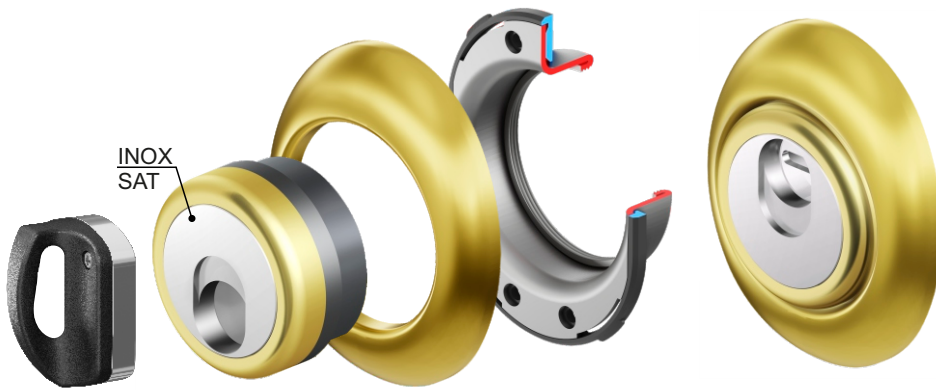

KMOP3GMR
MAGNETIC KEY

H	25	MR500-25D1	MR503-25D1 X ATRA
H	20	MR500-20D1	MR503-20D1 X ATRA
H	15	MR500-15D1	MR503-15D1 X ATRA

H 25 KT5247
H 20 KT5246

H 13 KT5186

H 25 KT5238
H 20 KT5239
H 15 KT5240

INOX
SAT

KMOP3GMR
MAGNETIC KEY

MR500Y-25D1
MR503Y-25D1 X ATRA

INOX
SAT

KMOP3GMR
MAGNETIC KEY

MR500-25D1P
MR503-25D1P X ATRA

INOX
SAT

KMOP3GMR
MAGNETIC KEY

MR500F-20D1
MR503F-20D1 X ATRA
MR500F-25D1
MR503F-25D1 X ATRA

PLACCA ANTISTRAPPO
AUTOREGOLABILE
A MOLLA