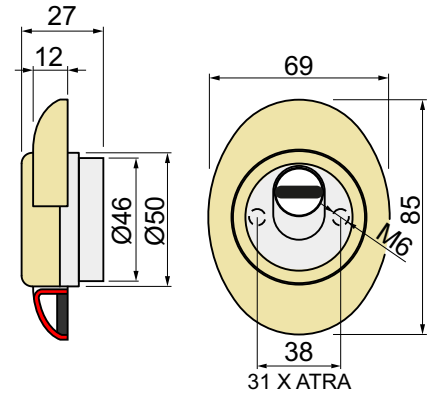

KMOP3GMR
MAGNETIC KEY

H	25	MR500-25D1	MR503-25D1 X ATRA
H	20	MR500-20D1	MR503-20D1 X ATRA
H	15	MR500-15D1	MR503-15D1 X ATRA

H 25 KT5247
H 20 KT5246

H 13 KT5186

H 25 KT5238
H 20 KT5239
H 15 KT5240

INOX
SAT

KMOP3GMR
MAGNETIC KEY

MR500Y-25D1
MR503Y-25D1 X ATRA

INOX
SAT

KMOP3GMR
MAGNETIC KEY

MR500-25D1P
MR503-25D1P X ATRA

INOX
SAT

KMOP3GMR
MAGNETIC KEY

MR500F-20D1
MR503F-20D1 X ATRA
MR500F-25D1
MR503F-25D1 X ATRA

PLACCA ANTISTRAPPO
AUTOREGOLABILE
A MOLLA