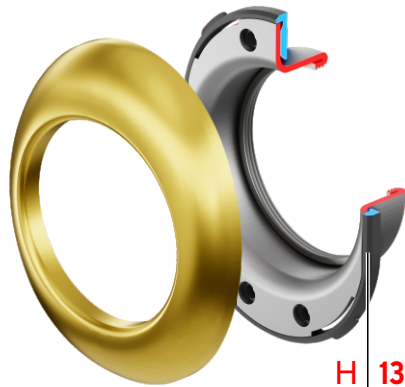

KMOP3GMR
MAGNETIC KEY

H	25	MR500-25D1	MR503-25D1 X ATRA
H	20	MR500-20D1	MR503-20D1 X ATRA
H	15	MR500-15D1	MR503-15D1 X ATRA

H 25 KT5247
H 20 KT5246

H 13 KT5186

H 25 KT5238
H 20 KT5239
H 15 KT5240

INOX
SAT

KMOP3GMR
MAGNETIC KEY

MR500Y-25D1
MR503Y-25D1 X ATRA

INOX
SAT

KMOP3GMR
MAGNETIC KEY

MR500-25D1P
MR503-25D1P X ATRA

INOX
SAT

KMOP3GMR
MAGNETIC KEY

MR500F-20D1
MR503F-20D1 X ATRA
MR500F-25D1
MR503F-25D1 X ATRA

PLACCA ANTISTRAPPO
AUTOREGOLABILE
A MOLLA

H	35	MR460-35D1
H	25	MR460-25D1
H	20	MR460-20D1

H	35	MR464-35D1
H	28	MR464-28D1

KT067

H	25	KTV5247
H	20	KTV5246

A5303

KMOP98
MAGNETIC KEY

MR463-28D1 
X ATRA

X PLACCHE ORIGINALI ATRA