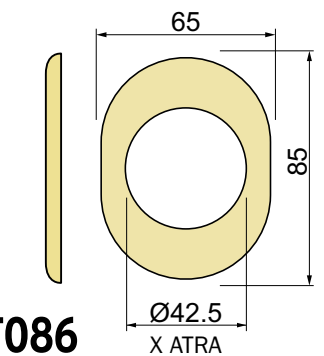

A5301

KMOP98
MAGNETIC KEY

MR423-25D1 
X ATRA

X PLACCHE ORIGINALI ATRA

KT086

A5302

MAGNETIC LOCK PROTECTION

MR500WP
MR503WP
X ATRA