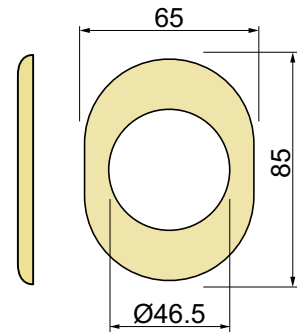

MR500Y-25D1
MR503Y-25D1 X ATRA

INOX
SAT

KMOP3GMR
MAGNETIC KEY

MR500-25D1P
MR503-25D1P X ATRA

INOX
SAT

KMOP3GMR
MAGNETIC KEY

MR500F-20D1
MR503F-20D1 X ATRA
MR500F-25D1
MR503F-25D1 X ATRA

PLACCA ANTISTRAPPO
AUTOREGOLABILE
A MOLLA

H	35	MR460-35D1
H	25	MR460-25D1
H	20	MR460-20D1

H	35	MR464-35D1
H	28	MR464-28D1

KT067

H	25	KTV5247
H	20	KTV5246

A5303

KMOP98
MAGNETIC KEY

MR463-28D1 
X ATRA

X PLACCHE ORIGINALI ATRA