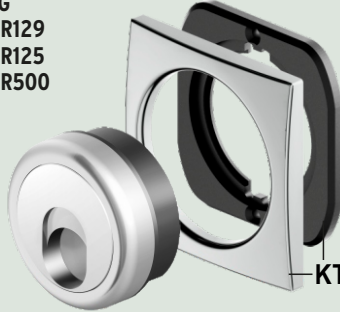

3G
4G
MR129
MR125
MR500

KT3794