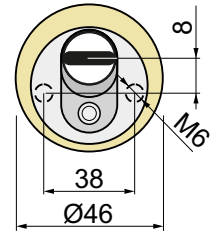

H	35	MR464-35D1
H	28	MR464-28D1