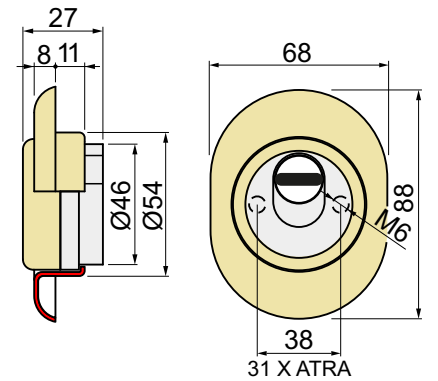

MR500Y-25D1
MR503Y-25D1 X ATRA

INOX
SAT

KMOP3GMR
MAGNETIC KEY

MR500-25D1P
MR503-25D1P X ATRA

INOX
SAT

KMOP3GMR
MAGNETIC KEY

MR500F-20D1
MR503F-20D1 X ATRA
MR500F-25D1
MR503F-25D1 X ATRA

PLACCA ANTISTRAPPO
AUTOREGOLABILE
A MOLLA

H	35	MR460-35D1
H	25	MR460-25D1
H	20	MR460-20D1

H	35	MR464-35D1
H	28	MR464-28D1

KT067

H	25	KTV5247
H	20	KTV5246

A5303

KMOP98
MAGNETIC KEY

MR463-28D1 
X ATRA

X PLACCHE ORIGINALI ATRA