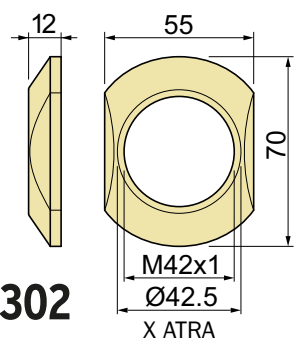

A5301

KMOP98
MAGNETIC KEY

MR423-25D1 
X ATRA

X PLACCHE ORIGINALI ATRA

KT086

A5302

MAGNETIC LOCK PROTECTION

MR500WP
MR503WP
X ATRA