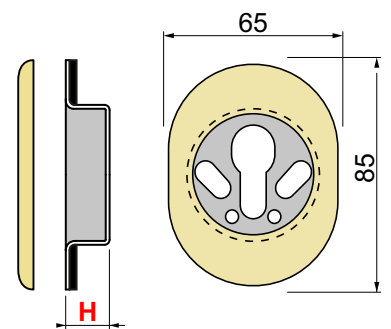

MR500Y-25D1
MR503Y-25D1 X ATRA

INOX
SAT

KMOP3GMR
MAGNETIC KEY

MR500-25D1P
MR503-25D1P X ATRA

INOX
SAT

KMOP3GMR
MAGNETIC KEY

MR500F-20D1
MR503F-20D1 X ATRA
MR500F-25D1
MR503F-25D1 X ATRA

PLACCA ANTISTRAPPO
AUTOREGOLABILE
A MOLLA

H	35	MR460-35D1
H	25	MR460-25D1
H	20	MR460-20D1

H	35	MR464-35D1
H	28	MR464-28D1

KT067

H	25	KTV5247
H	20	KTV5246

A5303

KMOP98
MAGNETIC KEY

MR463-28D1 
X ATRA

X PLACCHE ORIGINALI ATRA

A5301

KMOP98
MAGNETIC KEY

MR423-25D1 
X ATRA

X PLACCHE ORIGINALI ATRA

KT086

A5302

MAGNETIC LOCK PROTECTION

MR500WP
MR503WP
X ATRA