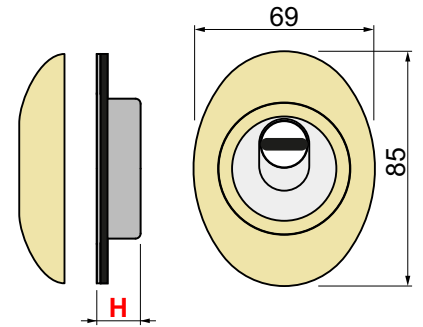

KMOP3GMR
MAGNETIC KEY

H	25	MR500-25D1	MR503-25D1 X ATRA
H	20	MR500-20D1	MR503-20D1 X ATRA
H	15	MR500-15D1	MR503-15D1 X ATRA

H 25 KT5247
H 20 KT5246

H 13 KT5186

H 25 KT5238
H 20 KT5239
H 15 KT5240

INOX
SAT

KMOP3GMR
MAGNETIC KEY

MR500Y-25D1
MR503Y-25D1 X ATRA

INOX
SAT

KMOP3GMR
MAGNETIC KEY

MR500-25D1P
MR503-25D1P X ATRA

INOX
SAT

KMOP3GMR
MAGNETIC KEY

MR500F-20D1
MR503F-20D1 X ATRA
MR500F-25D1
MR503F-25D1 X ATRA

PLACCA ANTISTRAPPO
AUTOREGOLABILE
A MOLLA