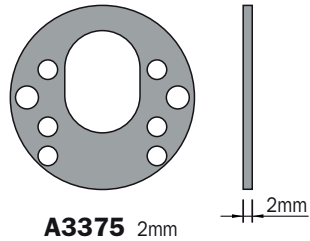

MONOLITO
88x68

BD10800B ..

BD10800A ..

pag.

MILANO
Ø 65

BD10800MB ..

BD10800MA ..

MONOLITO E
Ø 65

BD10800E ..

QUADRA
65x65

BD10800QB ..

BD10800QA ..

QUADRY
84x64

BD10800WB ..

BD10800WA ..

pag.

PER TUTTE LE VERSIONI
FOR ALL VERSIONS

INOX

MONOLITO
88x68

BDF10800B

NNN

BDF10800A

pag.

QUADRA
65x65