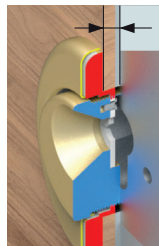

FINITURE FINISHES

- C Cromo lucido
- T Cromo satinato
- B Bronzo
- 2 PVD Ottone
- T Inox satinato
- N Nero

SUPER TOP
86x66

BD10800STB ..

BD10800STA ..

TOP
88x68

BD10800TB ..

BD10800TA ..

MONOLITO
88x68

BD10800B ..

BD10800A ..

pag.

MILANO
Ø 65

BD10800MB ..

BD10800MA ..

MONOLITO E
Ø 65