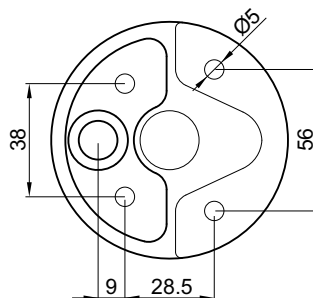

**FORNITO CON CILINDRO
SUPPLIED WITH CYLINDER**
SU RICHIESTA CILINDRO IN KA
KA CYLINDER ON REQUEST

RIF65CY 30/10

RIF66CY 30/10

**SENZA CILINDRO
WITHOUT CYLINDER**

RIF65

RIF66

**CHIUSURA A SCROCCO
LOCK LATCH**