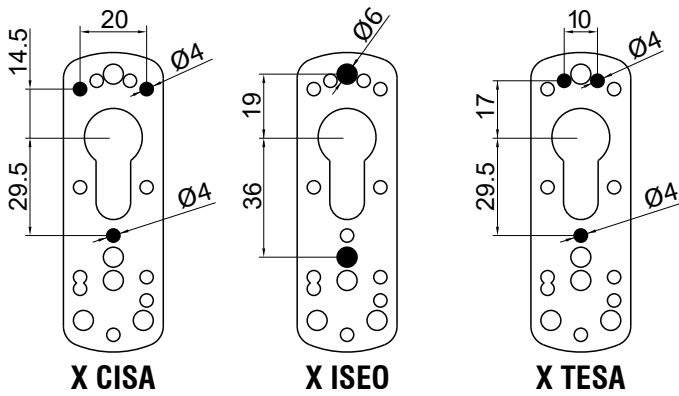

 <p>SG77 14.5 mm Max</p>	 <p>MGSG77 11.5 mm Max</p>			
 <p>SG77S 14.5 mm Max</p>	 <p>MGSG77S 11.5 mm Max</p>			
 <p>SG02 0 / 2 mm > 2 mm</p>				
 <p>SG04 5 / 7 mm > 7 mm</p>				
 <p>SG10 Min. 5 mm Max 8 mm</p>				
 <p>SG10SK Min. 5 mm Max 8 mm</p>				
 <p>SG08 2.5 / 7 mm MAX</p>				
 <p>MG030 9.5 mm MAX</p>				

VEDI ESEMPI ANCORAGGIO
SEE FITTING EXAMPLES

- W** Bianco RAL 9010
White RAL 9010
- C** Cromo lucido
Bright chrome
- T** Cromo satinato
Satin chrome
- 6** Argento anodizzato
Anodized silver
- IT** Inox satinato
Satin stainless steel

- N** Nero
Black
- 8** PVD Nero lucido
PVD Bright black
- F8** PVD Nero antracite
PVD Satin black
- B** Bronzo
Bronze
- BS** Bronzo satinato
Satin bronze

- A** Champagne anodizzato
Anodized champagne
- 9** Oro anodizzato
Anodized gold
- 2** PVD Ottone
PVD Brass
- L** Ottone lucido
Bright brass
- TT** Ottone satinato
Satin brass

VIDEO:

VIDEO:

- W** Bianco RAL 9010
White RAL 9010
- C** Cromo lucido
Bright chrome
- T** Cromo satinato
Satin chrome
- 6** Argento anodizzato
Anodized silver
- IT** Inox satinato
Satin stainless steel

- N** Nero
Black
- 8** PVD Nero lucido
PVD Bright black
- F8** PVD Nero antracite
PVD Satin black
- B** Bronzo
Bronze
- BS** Bronzo satinato
Satin bronze