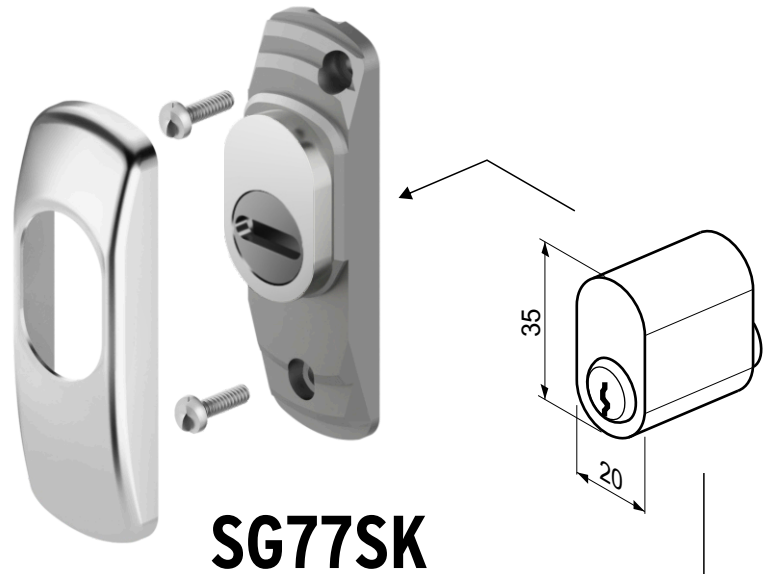

VEDI ESEMPI ANCORAGGIO
SEE FITTING EXAMPLES

- W** Bianco RAL 9010
White RAL 9010
- C** Cromo lucido
Bright chrome
- T** Cromo satinato
Satin chrome
- 6** Argento anodizzato
Anodized silver
- IT** Inox satinato
Satin stainless steel

- N** Nero
Black
- 8** PVD Nero lucido
PVD Bright black
- F8** PVD Nero antracite
PVD Satin black
- B** Bronzo
Bronze
- BS** Bronzo satinato
Satin bronze

- A** Champagne anodizzato
Anodized champagne
- 9** Oro anodizzato
Anodized gold
- 2** PVD Ottone
PVD Brass
- L** Ottone lucido
Bright brass
- TT** Ottone satinato
Satin brass

VIDEO:

VIDEO:

- W** Bianco RAL 9010
White RAL 9010
- C** Cromo lucido
Bright chrome
- T** Cromo satinato
Satin chrome
- 6** Argento anodizzato
Anodized silver
- IT** Inox satinato
Satin stainless steel

- N** Nero
Black
- 8** PVD Nero lucido
PVD Bright black
- F8** PVD Nero antracite
PVD Satin black
- B** Bronzo
Bronze
- BS** Bronzo satinato
Satin bronze