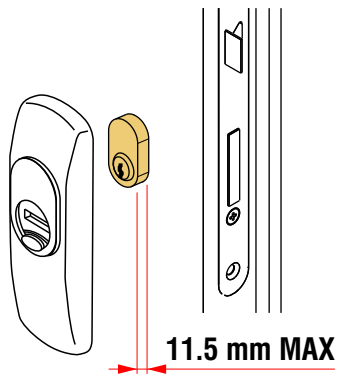

VEDI ESEMPI ANCORAGGIO
SEE FITTING EXAMPLES

- W** Bianco RAL 9010
White RAL 9010
- C** Cromo lucido
Bright chrome
- T** Cromo satinato
Satin chrome
- 6** Argento anodizzato
Anodized silver
- IT** Inox satinato
Satin stainless steel

- N** Nero
Black
- 8** PVD Nero lucido
PVD Bright black
- F8** PVD Nero antracite
PVD Satin black
- B** Bronzo
Bronze
- BS** Bronzo satinato
Satin bronze

- A** Champagne anodizzato
Anodized champagne
- 9** Oro anodizzato
Anodized gold
- 2** PVD Ottone
PVD Brass
- L** Ottone lucido
Bright brass
- TT** Ottone satinato
Satin brass

VIDEO:

VIDEO:

- W** Bianco RAL 9010
White RAL 9010
- C** Cromo lucido
Bright chrome
- T** Cromo satinato
Satin chrome
- 6** Argento anodizzato
Anodized silver
- IT** Inox satinato
Satin stainless steel

- N** Nero
Black
- 8** PVD Nero lucido
PVD Bright black
- F8** PVD Nero antracite
PVD Satin black
- B** Bronzo
Bronze
- BS** Bronzo satinato
Satin bronze