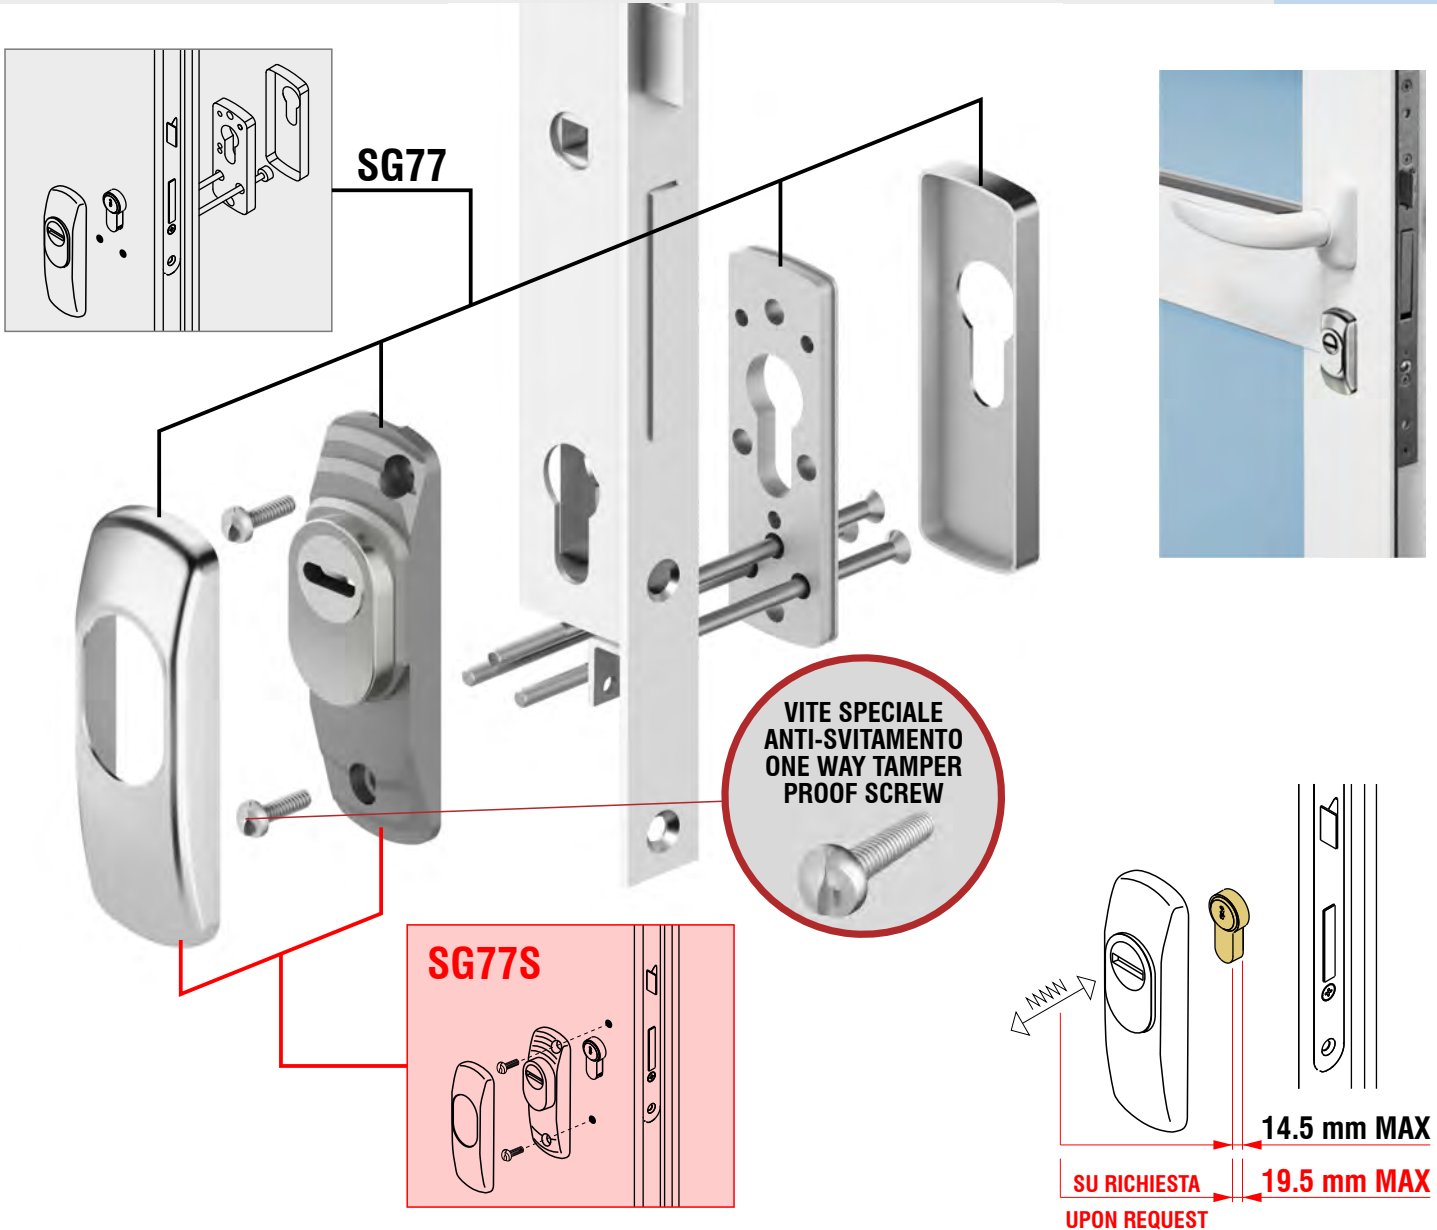

 <p>SG77 14.5 mm Max</p>	 <p>MGSG77 11.5 mm Max</p>			
 <p>SG77S 14.5 mm Max</p>	 <p>MGSG77S 11.5 mm Max</p>			
 <p>SG02 0 / 2 mm > 2 mm</p>				
 <p>SG04 5 / 7 mm > 7 mm</p>				
 <p>SG10 Min. 5 mm Max 8 mm</p>				
 <p>SG10SK Min. 5 mm Max 8 mm</p>				
 <p>SG08 2.5 / 7 mm MAX</p>				
 <p>MG030 9.5 mm MAX</p>				

VEDI ESEMPI ANCORAGGIO
SEE FITTING EXAMPLES

- W** Bianco RAL 9010
White RAL 9010
- C** Cromo lucido
Bright chrome
- T** Cromo satinato
Satin chrome
- 6** Argento anodizzato
Anodized silver
- IT** Inox satinato
Satin stainless steel