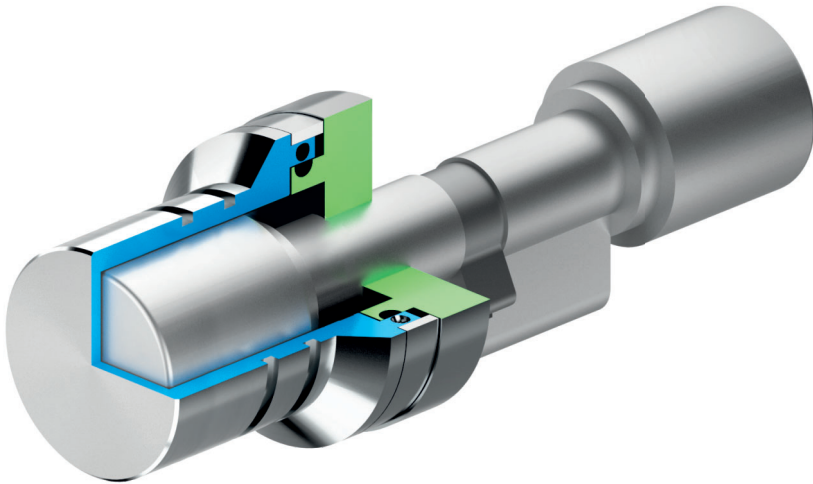

INOX

OPTIONAL

KT072
68x88

X SIMONS VOSS XE611

FINITURE / FINISHES

- ② Inox PVD gold color
- Ⓜ Inox satin