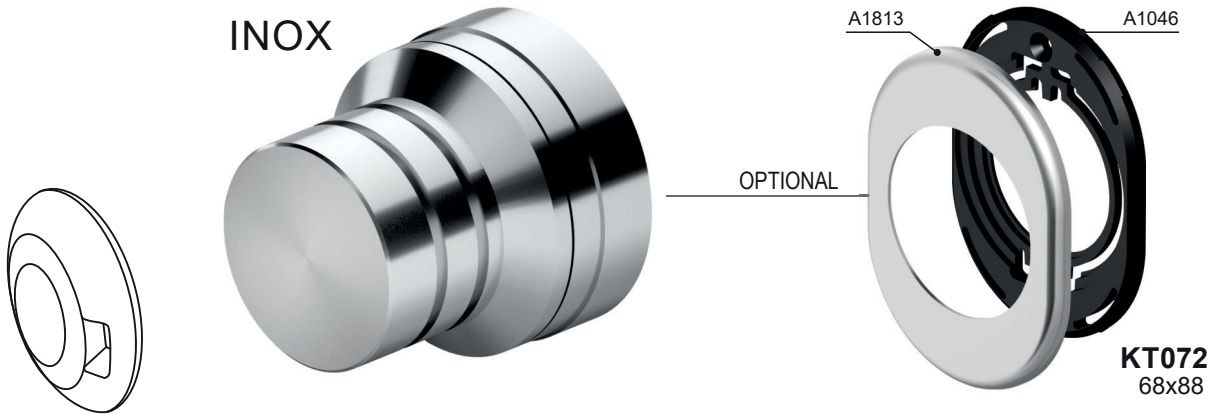

**INOX**

OPTIONAL

**KT072**  
68x88

**X SIMONS VOSS XE605**

Sp. 8/10 - A3583  
Sp. 20/10 - A3584

**FINITURE / FINISHES**

- ② Inox PVD gold color
- Ⓜ Inox satin

**INOX**