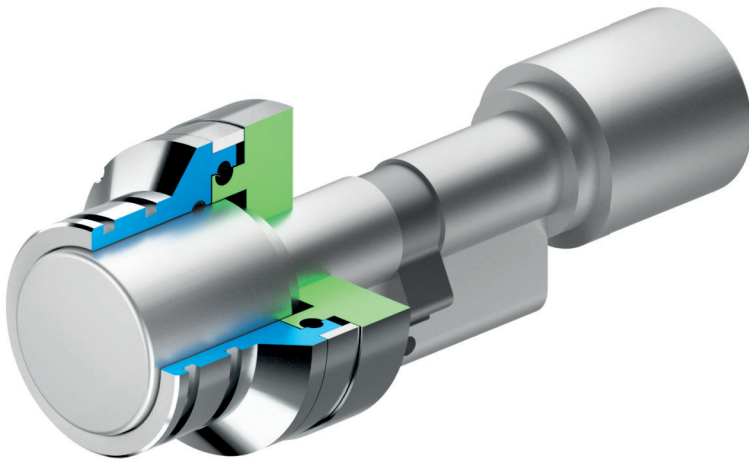

Sp. 8/10 - A3583  
Sp. 20/10 - A3584

**FINITURE / FINISHES**

② Inox PVD gold color

Ⓜ Inox satin

INOX

**X SIMONS VOSS**  
**XE602**  
**XE608** X ATRA

**FINITURE / FINISHES**

- ② Inox PVD gold color
- Ⓜ Inox satin