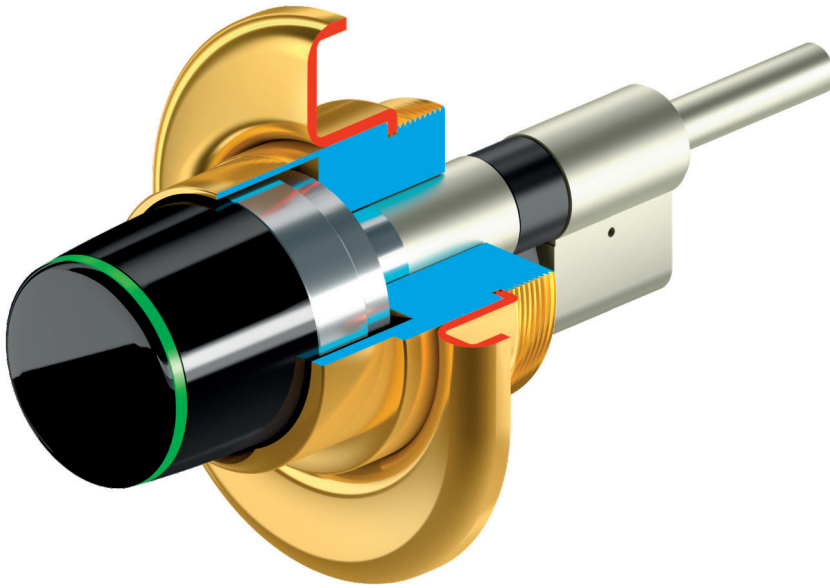

INOX

X ISEO

XE720LB
XE730LB X ATRA

FINITURE / FINISHES

- ② Inox PVD gold color
- Ⓜ Inox satin