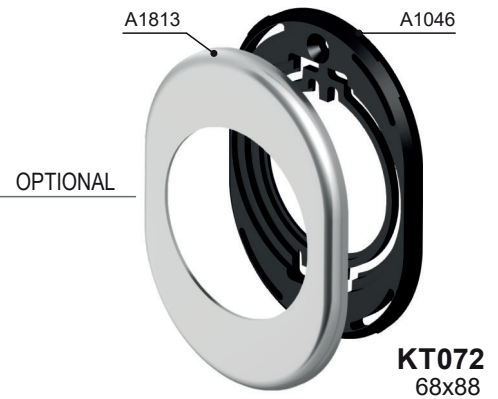

Sp. 8/10 - A3583  
Sp. 20/10 - A3584

**FINITURE / FINISHES**

② Inox PVD gold color

Ⓜ Inox satin

INOX

**X SIMONS VOSS**  
**XE602**  
**XE608** X ATRA

**FINITURE / FINISHES**

- ② Inox PVD gold color
- Ⓜ Inox satin