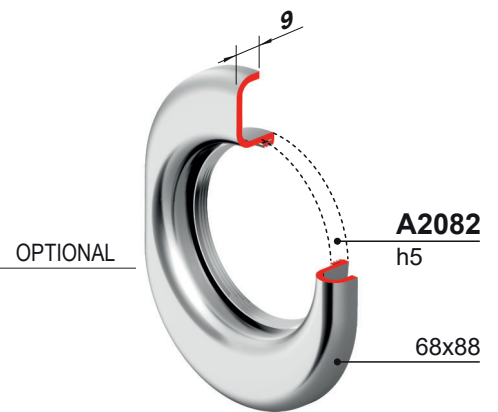

Sp. 8/10 - A3583  
Sp. 20/10 - A3584

**FINITURE / FINISHES**

② Inox PVD gold color

Ⓜ Inox satin

INOX

**X SIMONS VOSS**  
**XE602**  
**XE608** X ATRA

**FINITURE / FINISHES**

- ② Inox PVD gold color
- Ⓜ Inox satin