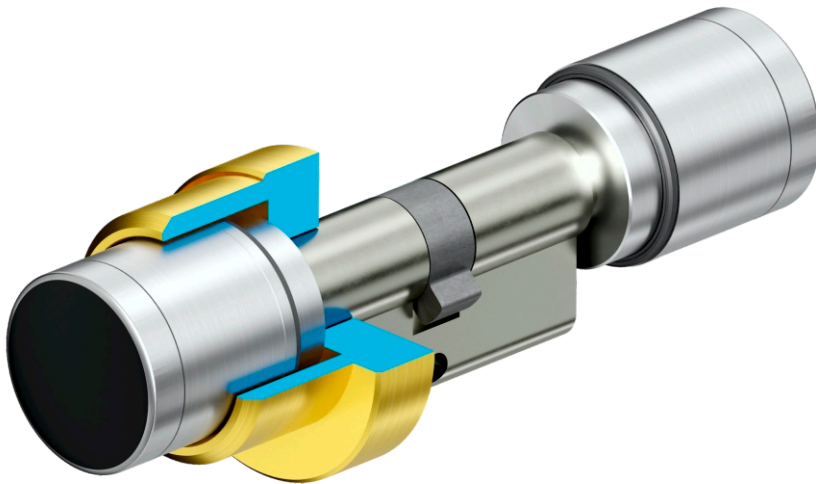

**(B)** Bronzo  
Bronze

**(2)** PVD Ottone  
PVD Brass

**XE4959**  
**XE4965** x ATRA

INOX

**X SIMONS VOSS XE5223**  
serie AX

**FINITURE / FINISHES**

- ② Inox PVD gold color
- Ⓜ Inox satin

**INOX**