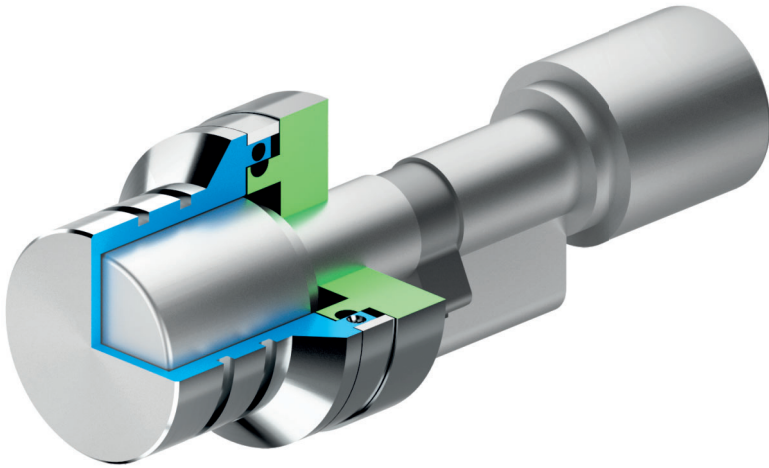

**INOX**

OPTIONAL

**KT072**  
68x88

**X SIMONS VOSS XE605**

Sp. 8/10 - A3583  
Sp. 20/10 - A3584

**FINITURE / FINISHES**

- ② Inox PVD gold color
- Ⓜ Inox satin

**INOX**