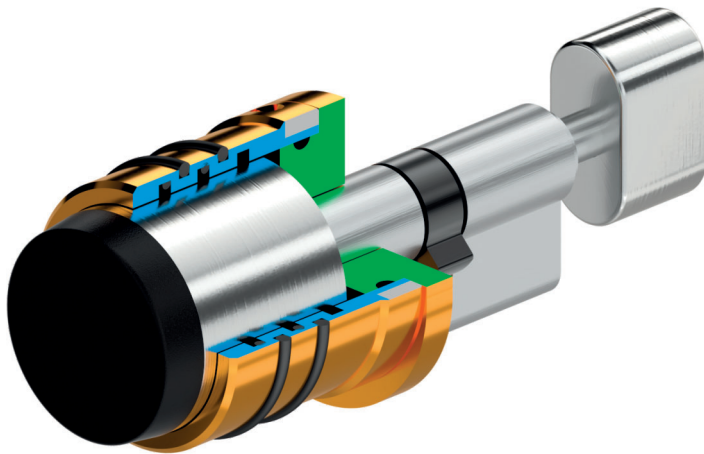

INOX

OPTIONAL

KT072
68x88

X SALTO

XE641W
XE651W X ATRA

FINITURE / FINISHES

- ② Inox PVD gold color
- Ⓜ Inox satin