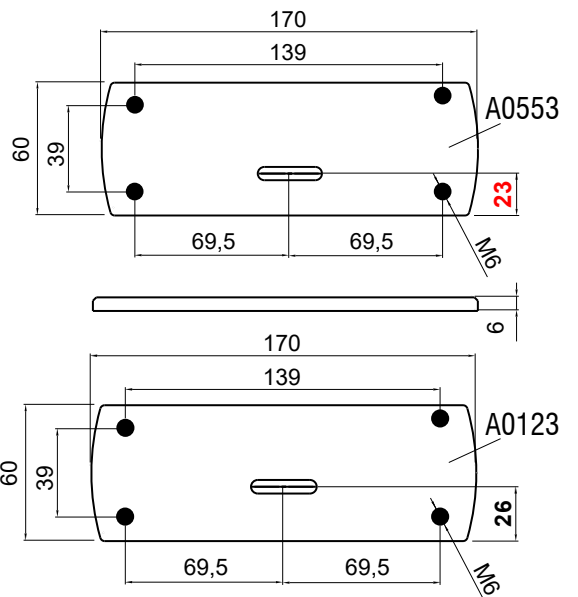

**DN12C00**

X ANTONIOLI  
X CERRUTI  
X CR  
X IDM

X MOTTURA  
X POTENT  
X CISA  
X ISEO

KT018  
OPTIONAL

**DN65P**  
X FIAM 102

**DN1C00**  
X ANTONIOLI  
X CERRUTI  
X CR  
X IDM

**DN1M00**  
X MOTTURA

**N** Nero  
Black