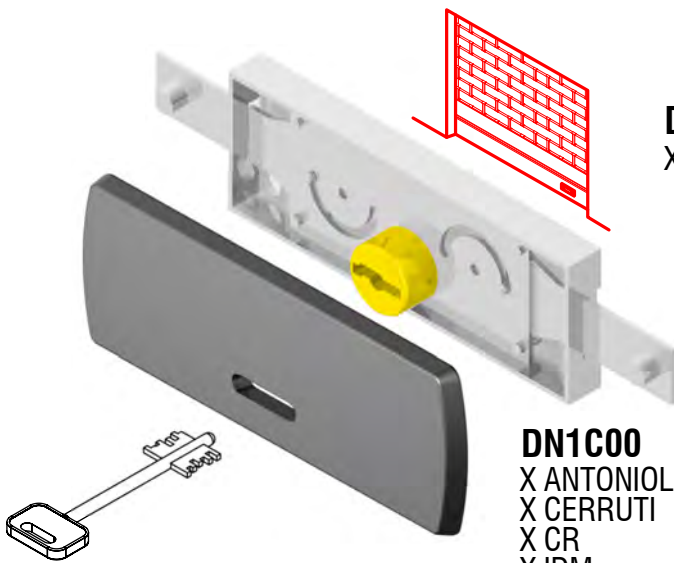

**DN12C00**

X ANTONIOLI  
X CERRUTI  
X CR  
X IDM

X MOTTURA  
X POTENT  
X CISA  
X ISEO

KT018  
OPTIONAL

**DN65P**  
X FIAM 102

**DN1C00**  
X ANTONIOLI  
X CERRUTI  
X CR  
X IDM

**DN1M00**  
X MOTTURA

**N** Nero  
Black

Accessori  
Accessories

KT018