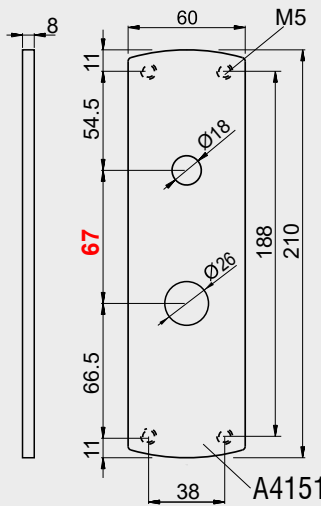

**DN12C00**

X ANTONIOLI  
X CERRUTI  
X CR  
X IDM

X MOTTURA  
X POTENT  
X CISA  
X ISEO

KT018  
OPTIONAL

**DN65P**  
X FIAM 102

**DN1C00**  
X ANTONIOLI  
X CERRUTI  
X CR  
X IDM

**DN1M00**  
X MOTTURA

**N** Nero  
Black