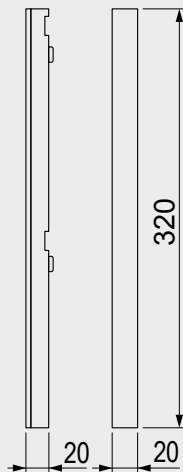

**BLOCCA TAPPARELLE**  
*Roller shutter block*

**BLOCCA TAPPARELLE  
CON ALLARME INTEGRATO**  
*Roller shutter block with  
Integrated alarm system*

**GB01DX**  
(destro / right hand)

**GB01SX**  
(sinistro / left hand)

**GB02DX**  
(destro / right hand)

**GB02SX**  
(sinistro / left hand)

**GB01ADX**  
(destro / right hand)

**GB01ASX**  
(sinistro / left hand)

**ROSTRI REGOLABILI / RESETTABLE HOOKS / CROCHET REGLABLE**

COLORI DISPONIBILI / COLOURS AVAILABLE: **Nero / Black**