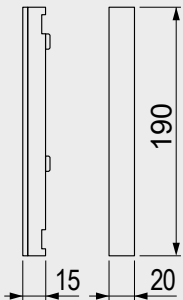

**BLOCCA TAPPARELLE**  
*Roller shutter block*

**BLOCCA TAPPARELLE  
CON ALLARME INTEGRATO**  
*Roller shutter block with  
Integrated alarm system*

**GB01DX**  
(destro / right hand)

**GB01SX**  
(sinistro / left hand)

**GB02DX**  
(destro / right hand)

**GB02SX**  
(sinistro / left hand)

**GB01ADX**  
(destro / right hand)

**GB01ASX**  
(sinistro / left hand)

**ROSTRI REGOLABILI / RESETTABLE HOOKS / CROCHET REGLABLE**

COLORI DISPONIBILI / COLOURS AVAILABLE: **Nero / Black**