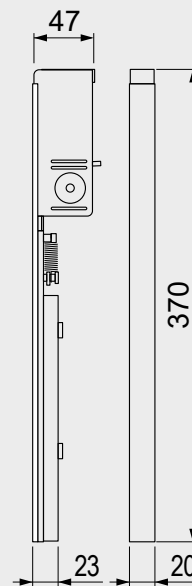

**BLOCCA TAPPARELLE**  
*Roller shutter block*

**BLOCCA TAPPARELLE  
CON ALLARME INTEGRATO**  
*Roller shutter block with  
Integrated alarm system*

**GB01DX**  
(destro / right hand)

**GB01SX**  
(sinistro / left hand)

**GB02DX**  
(destro / right hand)

**GB02SX**  
(sinistro / left hand)

**GB01ADX**  
(destro / right hand)

**GB01ASX**  
(sinistro / left hand)

**ROSTRI REGOLABILI / RESETTABLE HOOKS / CROCHET REGLABLE**

COLORI DISPONIBILI / COLOURS AVAILABLE: **Nero / Black**