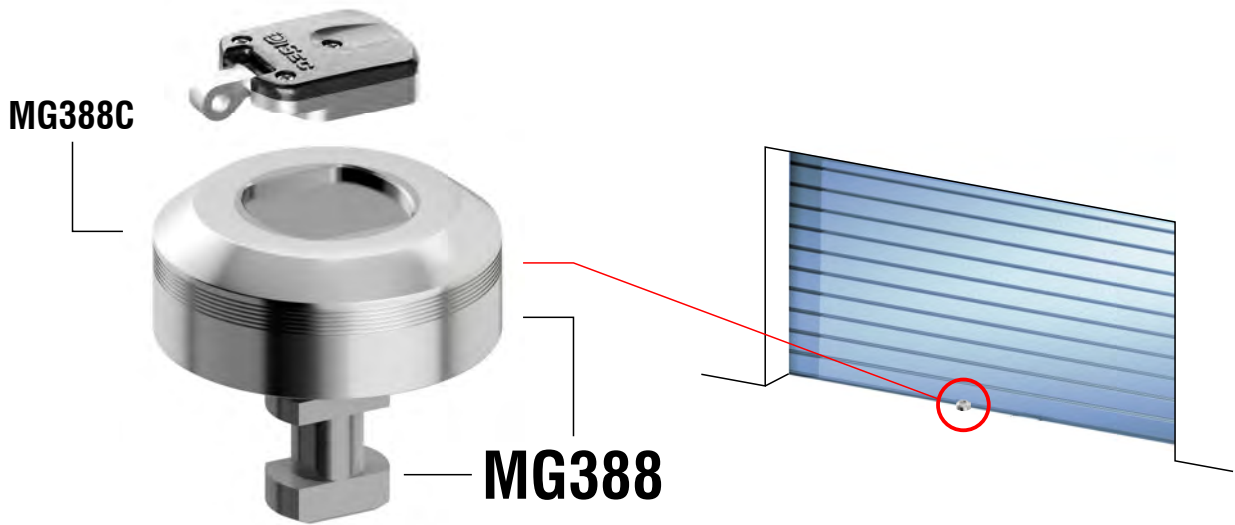

**HEAVY DUTY**

Corpo in acciaio INOX.  
Barra di blocco in acciaio zincato, può essere facilmente sostituita in base alla serratura.  
2 chiavi (magnetiche) a corredo.

*Body made in stainless steel.  
Zinc coated plug lock. The body can accept all the plugs indicated below.  
2 magnetic keys included.*