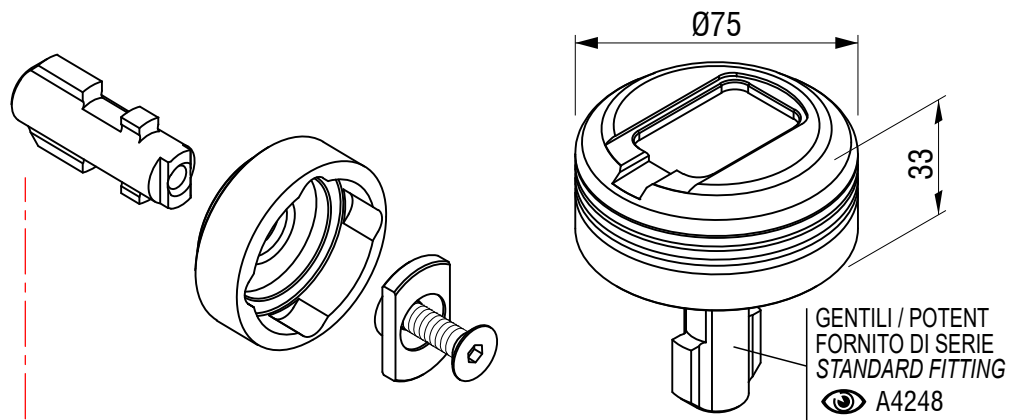

**HEAVY DUTY**

Corpo in acciaio INOX.  
Barra di blocco in acciaio zincato, può essere facilmente sostituita in base alla serratura.  
2 chiavi (magnetiche) a corredo.

*Body made in stainless steel.  
Zinc coated plug lock. The body can accept all the plugs indicated below.  
2 magnetic keys included.*