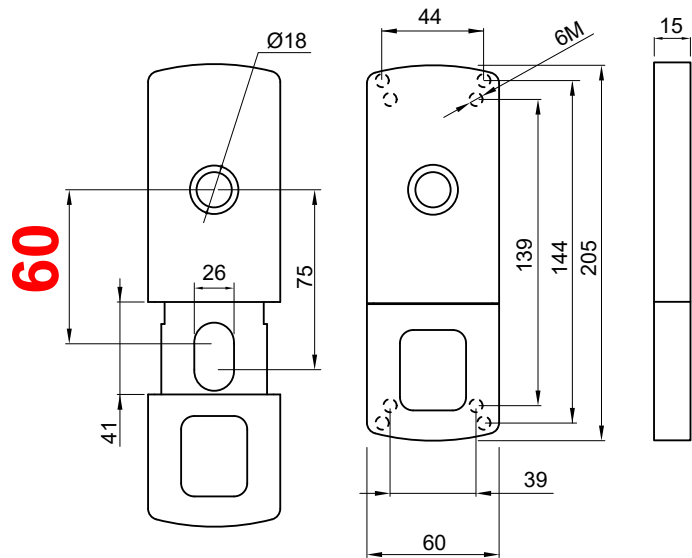

KMOP85

OPTIONAL  
KT018

**MG812**

X PREFER EUR  
6551 - 65 - 66 - 67 - 69  
91 - 92 - 96 - 97  
DM 8604

NEMEF EUR Ø25  
PREFER Ø25  
POTENT Ø25  
FASEM Ø25  
CISA Ø25  
ISEO Ø25  
IDM

**N** Nero  
Black