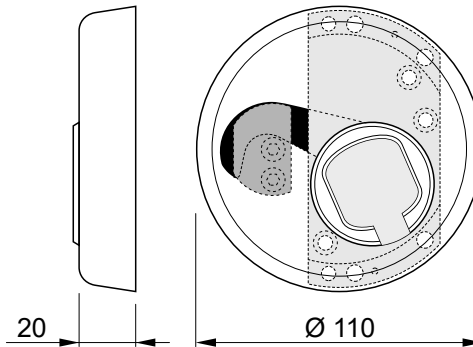

- Montaggio facile.
- A richiesta chiave in KA, stessa chiave per più dispositivi.
- Serratura anti-picking a chiave magnetica.
- Cover in acciaio finitura satinata.
- Easy to assemble.
- KA on request (same key for multiple devices).
- Antipicking magnetic lock.
- Cover made in satin stainless steel.

VIDEO:

**MAGNETIC KEY**

**CHIUSO  
CLOSED**

**APERTO  
OPEN**