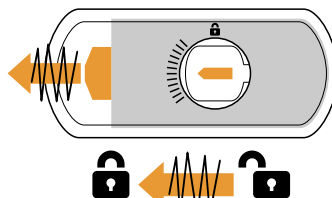

- Montaggio facile.
- A richiesta chiave in KA, stessa chiave per più dispositivi.
- Serratura anti-picking a chiave magnetica.
- Protezione anti-taglio con barra in tungsteno.
- Apertura interna di sicurezza.

- Easy to assemble.
- KA on request (same key for multiple devices).
- Antipicking magnetic lock.
- Cut-resistant protection with tungsten bar.
- Internal safety opening.

MG850

CHIUSO / CLOSED

CON SCROCCO / LOCK LATCH

SEMPRE APERTO / ALWAYS OPEN

MG850S

CHIUSO / CLOSED

CON SCROCCO / LOCK LATCH

VIDEO: