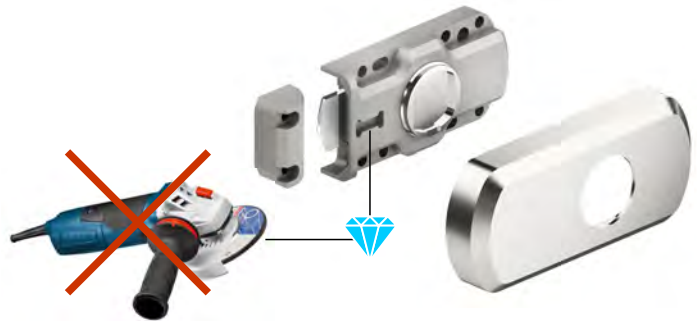

- Montaggio facile.
- A richiesta chiave in KA, stessa chiave per più dispositivi.
- Serratura anti-picking a chiave magnetica.
- Protezione anti-taglio con barra in tungsteno.
- Apertura interna di sicurezza.

- Easy to assemble.
- KA on request (same key for multiple devices).
- Antipicking magnetic lock.
- Cut-resistant protection with tungsten bar.
- Internal safety opening.

MG850

CHIUSO / CLOSED

CON SCROCCO / LOCK LATCH

SEMPRE APERTO / ALWAYS OPEN

MG850S

CHIUSO / CLOSED

CON SCROCCO / LOCK LATCH

VIDEO: