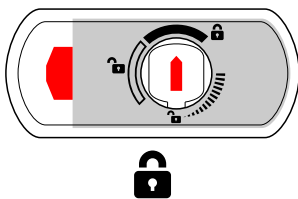

- Montaggio facile.
- A richiesta chiave in KA, stessa chiave per più dispositivi.
- Serratura anti-picking a chiave magnetica.
- Protezione anti-taglio con barra in tungsteno.
- Apertura interna di sicurezza.

- Easy to assemble.
- KA on request (same key for multiple devices).
- Antipicking magnetic lock.
- Cut-resistant protection with tungsten bar.
- Internal safety opening.

MG850

CHIUSO / CLOSED

CON SCROCCO / LOCK LATCH

SEMPRE APERTO / ALWAYS OPEN

MG850S

CHIUSO / CLOSED

CON SCROCCO / LOCK LATCH

VIDEO: