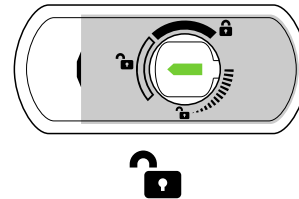

- Montaggio facile.
- A richiesta chiave in KA, stessa chiave per più dispositivi.
- Serratura anti-picking a chiave magnetica.
- Protezione anti-taglio con barra in tungsteno.
- Apertura interna di sicurezza.

- Easy to assemble.
- KA on request (same key for multiple devices).
- Antipicking magnetic lock.
- Cut-resistant protection with tungsten bar.
- Internal safety opening.

MG850

CHIUSO / CLOSED

CON SCROCCO / LOCK LATCH

SEMPRE APERTO / ALWAYS OPEN

MG850S

CHIUSO / CLOSED

CON SCROCCO / LOCK LATCH

VIDEO: