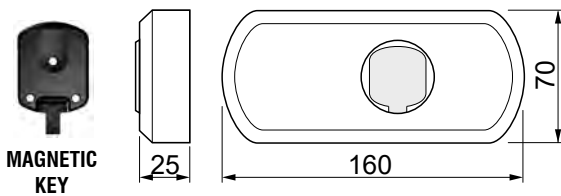

- Montaggio facile.
- A richiesta chiave in KA, stessa chiave per più dispositivi.
- Serratura anti-picking a chiave magnetica.
- Protezione anti-taglio con barra in tungsteno.
- Apertura interna di sicurezza.

- Easy to assemble.
- KA on request (same key for multiple devices).
- Antipicking magnetic lock.
- Cut-resistant protection with tungsten bar.
- Internal safety opening.

MG850

CHIUSO / CLOSED

CON SCROCCO / LOCK LATCH