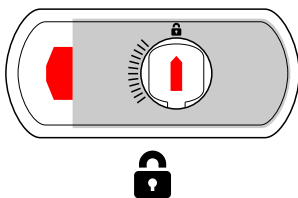

- Montaggio facile.
- A richiesta chiave in KA, stessa chiave per più dispositivi.
- Serratura anti-picking a chiave magnetica.
- Protezione anti-taglio con barra in tungsteno.
- Apertura interna di sicurezza.

- Easy to assemble.
- KA on request (same key for multiple devices).
- Antipicking magnetic lock.
- Cut-resistant protection with tungsten bar.
- Internal safety opening.

MG850

CHIUSO / CLOSED

CON SCROCCO / LOCK LATCH

SEMPRE APERTO / ALWAYS OPEN

MG850S

CHIUSO / CLOSED

CON SCROCCO / LOCK LATCH

VIDEO: