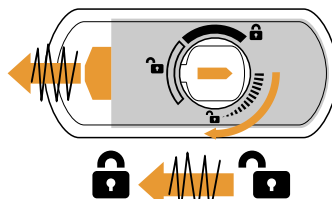

- Montaggio facile.
- A richiesta chiave in KA, stessa chiave per più dispositivi.
- Serratura anti-picking a chiave magnetica.
- Protezione anti-taglio con barra in tungsteno.
- Apertura interna di sicurezza.

- Easy to assemble.
- KA on request (same key for multiple devices).
- Antipicking magnetic lock.
- Cut-resistant protection with tungsten bar.
- Internal safety opening.

MG850

CHIUSO / CLOSED

CON SCROCCO / LOCK LATCH

SEMPRE APERTO / ALWAYS OPEN

MG850S

CHIUSO / CLOSED

CON SCROCCO / LOCK LATCH

VIDEO: