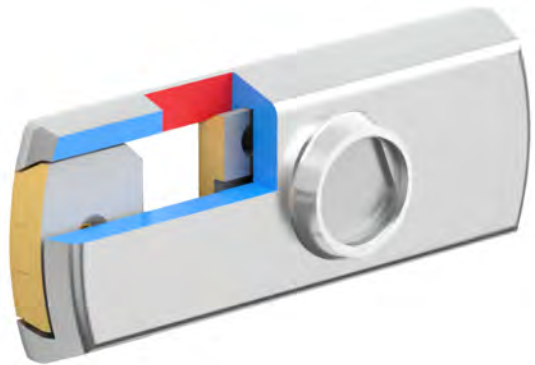

- Montaggio facile.
- A richiesta chiave in KA, stessa chiave per più dispositivi.
- Serratura anti-picking a chiave magnetica.

- Easy to assemble.
- KA on request (same key for multiple devices).
- Antipicking magnetic lock.

VIDEO:

CHIUSO / CLOSED

APERTO / OPEN