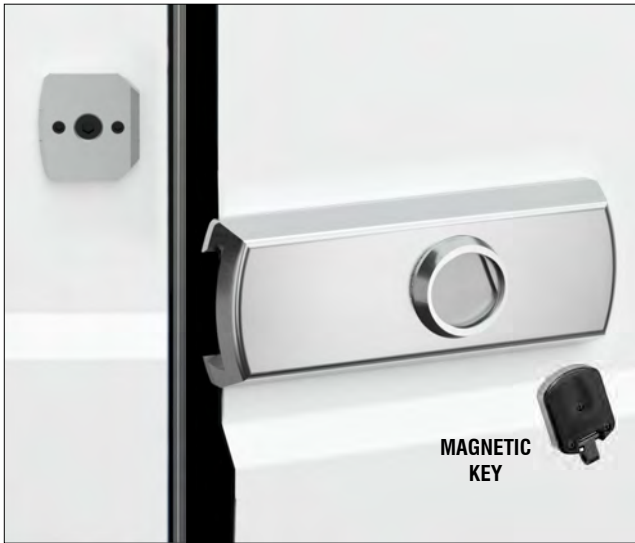

- Montaggio facile.
- A richiesta chiave in KA, stessa chiave per più dispositivi.
- Serratura anti-picking a chiave magnetica.

- Easy to assemble.
- KA on request (same key for multiple devices).
- Antipicking magnetic lock.

VIDEO:

CHIUSO / CLOSED

APERTO / OPEN