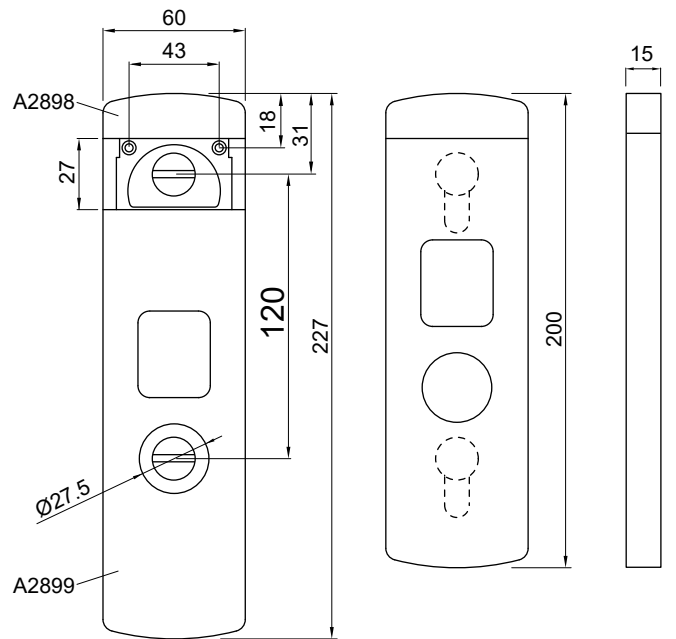

A2930 (H25)
A3029 (H18)
X ATRA - A2931 (H25)
X ATRA - A3030 (H18)

A2930 (H25)
A3029 (H18)
X ATRA - A2931 (H25)
X ATRA - A3030 (H18)

MG900 DF
(X MOTTURA)
(X ESETY)
(X ATRA)
(X SECUREMME)
(X FIAM)

- (W)** Bianco RAL 9010
White RAL 9010
- (C)** Cromo lucido
Bright chrome
- (T)** Cromo satinato
Satin chrome
- (6)** Argento anodizzato
Anodized silver
- (IT)** Inox satinato
Satin stainless steel