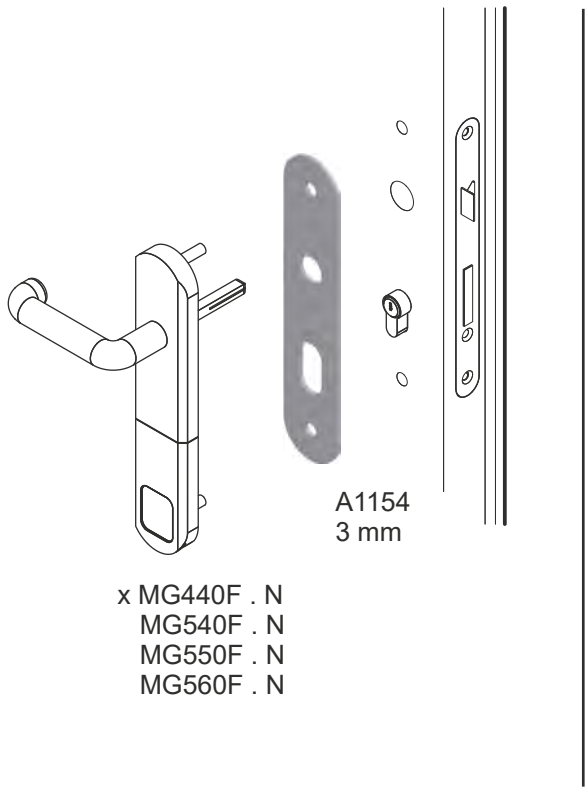

x MG440F . N
MG540F . N
MG550F . N
MG560F . N

A1154
3 mm