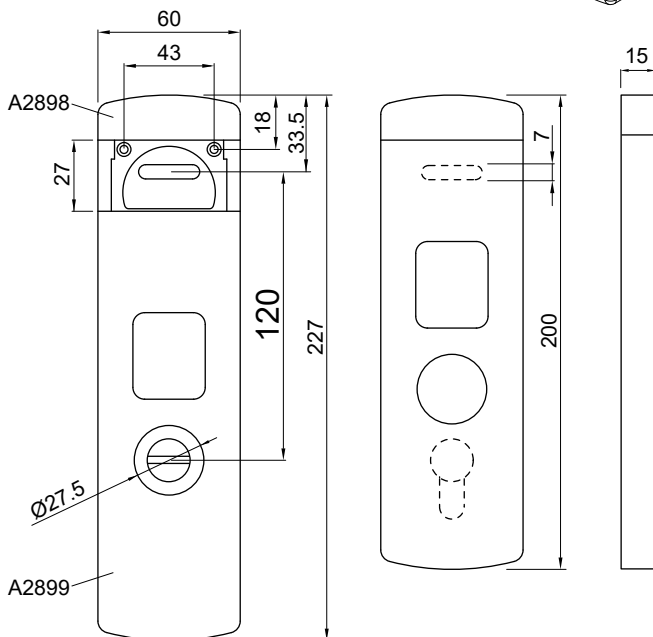

MG901 DF
(X MOTTURA)
(X ESETY)
(X SECUREMME)
(X FIAM)

- (W) Bianco RAL 9010
White RAL 9010
- (C) Cromo lucido
Bright chrome
- (T) Cromo satinato
Satin chrome
- (6) Argento anodizzato
Anodized silver
- (IT) Inox satinato
Satin stainless steel
- (N) Nero
Black
- (8) PVD Nero lucido
PVD Bright black
- (T8) PVD Nero antracite
PVD Satin black
- (B) Bronzo
Bronze
- (BS) Bronzo satinato
Satin bronze
- (A) Champagne anodizzato
Anodized champagne
- (9) Oro anodizzato
Anodized gold
- (2) PVD Ottone
PVD Brass
- (L) Ottone lucido
Bright brass
- (TT) Ottone satinato
Satin brass

Spessori disponibili:
Available spacers:
4mm

OPTIONAL

Max.mm 12

- x MG440G . S . I . A . D . B . Y
MG520G . S . I . A . D . B . Y
MG540G . S . I . A . D . B . Y
MG550G . S . I . A . D . B . Y
MG560G . S . I . A . D . B . Y