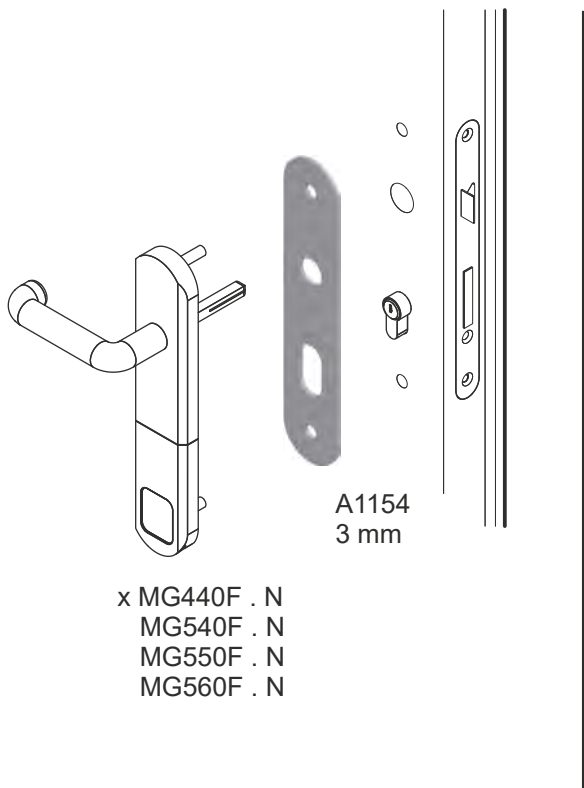

MG901 DF
(X MOTTURA)
(X ESETY)
(X SECUREMME)
(X FIAM)

- (W) Bianco RAL 9010
White RAL 9010
- (C) Cromo lucido
Bright chrome
- (T) Cromo satinato
Satin chrome
- (6) Argento anodizzato
Anodized silver
- (IT) Inox satinato
Satin stainless steel
- (N) Nero
Black
- (8) PVD Nero lucido
PVD Bright black
- (T8) PVD Nero antracite
PVD Satin black
- (B) Bronzo
Bronze
- (BS) Bronzo satinato
Satin bronze
- (A) Champagne anodizzato
Anodized champagne
- (9) Oro anodizzato
Anodized gold
- (2) PVD Ottone
PVD Brass
- (L) Ottone lucido
Bright brass
- (TT) Ottone satinato
Satin brass

Spessori disponibili:
Available spacers:
4mm

OPTIONAL

Max.mm 12

- x MG440G . S . I . A . D . B . Y
MG520G . S . I . A . D . B . Y
MG540G . S . I . A . D . B . Y
MG550G . S . I . A . D . B . Y
MG560G . S . I . A . D . B . Y