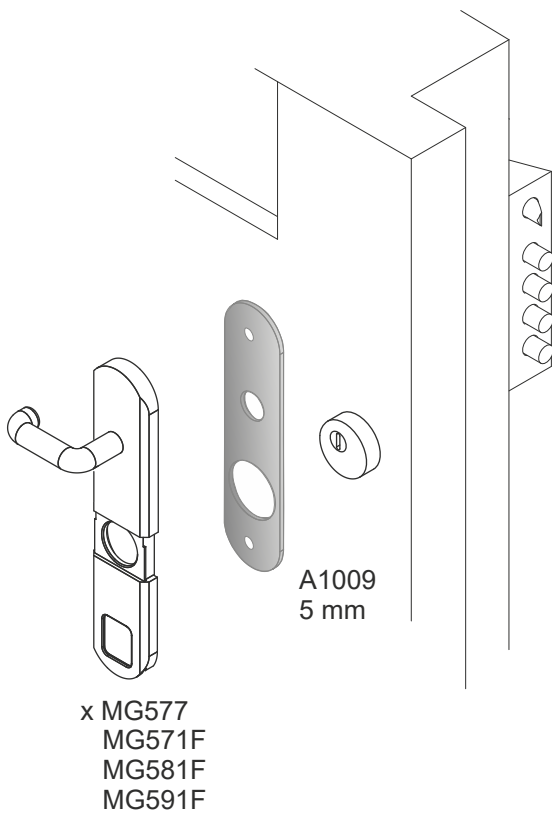

MG901 DF
(X MOTTURA)
(X ESETY)
(X SECUREMME)
(X FIAM)

- (W) Bianco RAL 9010
White RAL 9010
- (C) Cromo lucido
Bright chrome
- (T) Cromo satinato
Satin chrome
- (6) Argento anodizzato
Anodized silver
- (IT) Inox satinato
Satin stainless steel
- (N) Nero
Black
- (8) PVD Nero lucido
PVD Bright black
- (T8) PVD Nero antracite
PVD Satin black
- (B) Bronzo
Bronze
- (BS) Bronzo satinato
Satin bronze
- (A) Champagne anodizzato
Anodized champagne
- (9) Oro anodizzato
Anodized gold
- (2) PVD Ottone
PVD Brass
- (L) Ottone lucido
Bright brass
- (TT) Ottone satinato
Satin brass

Spessori disponibili:
Available spacers:
4mm

OPTIONAL

Max.mm 12

- x MG440G . S . I . A . D . B . Y
MG520G . S . I . A . D . B . Y
MG540G . S . I . A . D . B . Y
MG550G . S . I . A . D . B . Y
MG560G . S . I . A . D . B . Y