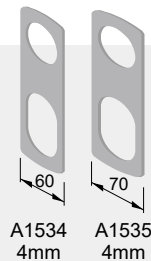

MG901 DF
(X MOTTURA)
(X ESETY)
(X SECUREMME)
(X FIAM)

- (W) Bianco RAL 9010
White RAL 9010
- (C) Cromo lucido
Bright chrome
- (T) Cromo satinato
Satin chrome
- (6) Argento anodizzato
Anodized silver
- (IT) Inox satinato
Satin stainless steel
- (N) Nero
Black
- (8) PVD Nero lucido
PVD Bright black
- (T8) PVD Nero antracite
PVD Satin black
- (B) Bronzo
Bronze
- (BS) Bronzo satinato
Satin bronze
- (A) Champagne anodizzato
Anodized champagne
- (9) Oro anodizzato
Anodized gold
- (2) PVD Ottone
PVD Brass
- (L) Ottone lucido
Bright brass
- (TT) Ottone satinato
Satin brass

Spessori disponibili:
Available spacers:
4mm

OPTIONAL

Max.mm 12

- x MG440G . S . I . A . D . B . Y
MG520G . S . I . A . D . B . Y
MG540G . S . I . A . D . B . Y
MG550G . S . I . A . D . B . Y
MG560G . S . I . A . D . B . Y