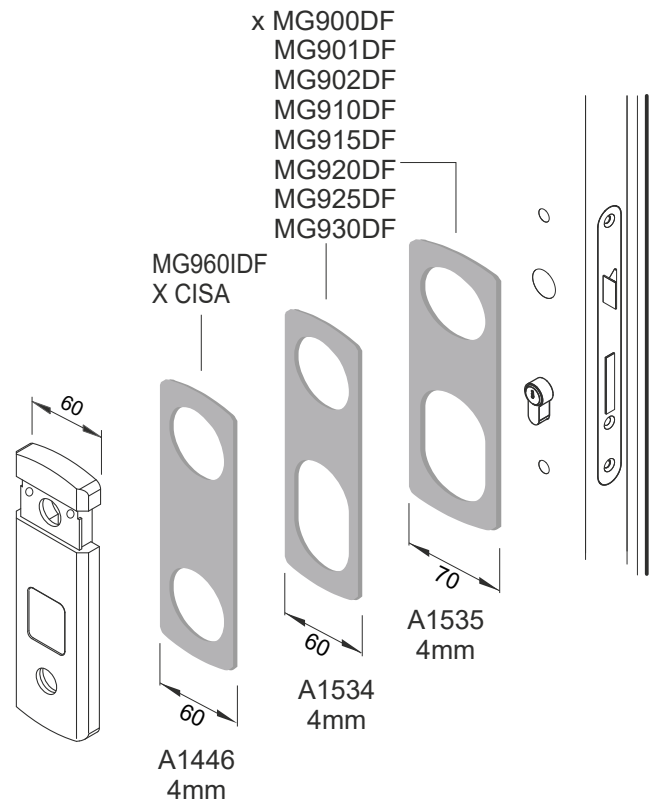

MG901 DF
(X MOTTURA)
(X ESETY)
(X SECUREMME)
(X FIAM)

- (W) Bianco RAL 9010
White RAL 9010
- (C) Cromo lucido
Bright chrome
- (T) Cromo satinato
Satin chrome
- (6) Argento anodizzato
Anodized silver
- (IT) Inox satinato
Satin stainless steel
- (N) Nero
Black
- (8) PVD Nero lucido
PVD Bright black
- (T8) PVD Nero antracite
PVD Satin black
- (B) Bronzo
Bronze
- (BS) Bronzo satinato
Satin bronze
- (A) Champagne anodizzato
Anodized champagne
- (9) Oro anodizzato
Anodized gold
- (2) PVD Ottone
PVD Brass
- (L) Ottone lucido
Bright brass
- (TT) Ottone satinato
Satin brass

Spessori disponibili:
Available spacers:
4mm

OPTIONAL

Max.mm 12

- x MG440G . S . I . A . D . B . Y
MG520G . S . I . A . D . B . Y
MG540G . S . I . A . D . B . Y
MG550G . S . I . A . D . B . Y
MG560G . S . I . A . D . B . Y