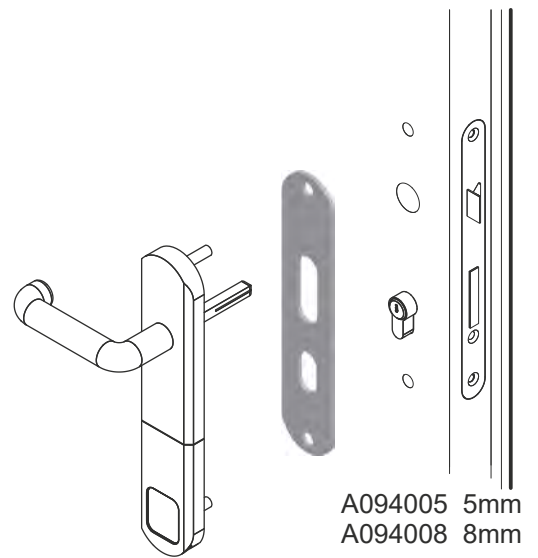

MG901 DF
(X MOTTURA)
(X ESETY)
(X SECUREMME)
(X FIAM)

- (W) Bianco RAL 9010
White RAL 9010
- (C) Cromo lucido
Bright chrome
- (T) Cromo satinato
Satin chrome
- (6) Argento anodizzato
Anodized silver
- (IT) Inox satinato
Satin stainless steel
- (N) Nero
Black
- (8) PVD Nero lucido
PVD Bright black
- (T8) PVD Nero antracite
PVD Satin black
- (B) Bronzo
Bronze
- (BS) Bronzo satinato
Satin bronze
- (A) Champagne anodizzato
Anodized champagne
- (9) Oro anodizzato
Anodized gold
- (2) PVD Ottone
PVD Brass
- (L) Ottone lucido
Bright brass
- (TT) Ottone satinato
Satin brass

Spessori disponibili:
Available spacers:
4mm

OPTIONAL

Max.mm 12

- x MG440G . S . I . A . D . B . Y
MG520G . S . I . A . D . B . Y
MG540G . S . I . A . D . B . Y
MG550G . S . I . A . D . B . Y
MG560G . S . I . A . D . B . Y