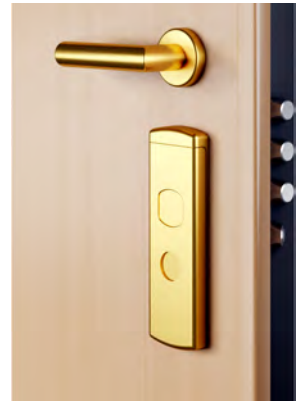

A3022

X ATRA - A2931 (H25)
X ATRA - A3030 (H18)

MG903 DM
(X ATRA)

- (W) Bianco RAL 9010
White RAL 9010
- (C) Cromo lucido
Bright chrome
- (T) Cromo satinato
Satin chrome
- (6) Argento anodizzato
Anodized silver
- (IT) Inox satinato
Satin stainless steel
- (N) Nero
Black
- (8) PVD Nero lucido
PVD Bright black
- (T8) PVD Nero antracite
PVD Satin black
- (B) Bronzo
Bronze
- (BS) Bronzo satinato
Satin bronze
- (A) Champagne anodizzato
Anodized champagne
- (9) Oro anodizzato
Anodized gold
- (2) PVD Ottone
PVD Brass
- (L) Ottone lucido
Bright brass
- (TT) Ottone satinato
Satin brass

Spessori disponibili:
Available spacers:
4mm

OPTIONAL

Max.mm 12