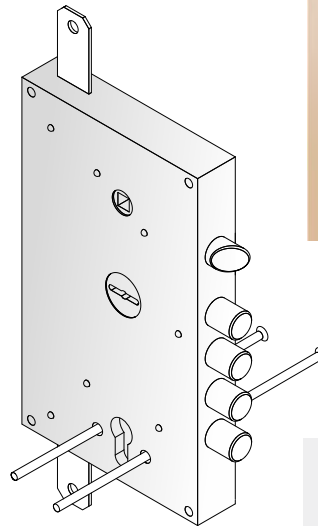

A3022

X ATRA - A2931 (H25)
X ATRA - A3030 (H18)

MG903 DM
(X ATRA)

- (W) Bianco RAL 9010
White RAL 9010
- (C) Cromo lucido
Bright chrome
- (T) Cromo satinato
Satin chrome
- (6) Argento anodizzato
Anodized silver
- (IT) Inox satinato
Satin stainless steel
- (N) Nero
Black
- (8) PVD Nero lucido
PVD Bright black
- (T8) PVD Nero antracite
PVD Satin black
- (B) Bronzo
Bronze
- (BS) Bronzo satinato
Satin bronze
- (A) Champagne anodizzato
Anodized champagne
- (9) Oro anodizzato
Anodized gold
- (2) PVD Ottone
PVD Brass
- (L) Ottone lucido
Bright brass
- (TT) Ottone satinato
Satin brass

Spessori disponibili:
Available spacers:
4mm

OPTIONAL

Max.mm 12