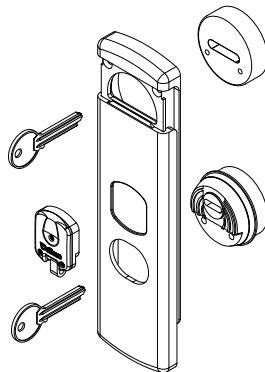

A3022

X ATRA - A2931 (H25)
X ATRA - A3030 (H18)

MG903 DM
(X ATRA)

- (W) Bianco RAL 9010
White RAL 9010
- (C) Cromo lucido
Bright chrome
- (T) Cromo satinato
Satin chrome
- (6) Argento anodizzato
Anodized silver
- (IT) Inox satinato
Satin stainless steel
- (N) Nero
Black
- (8) PVD Nero lucido
PVD Bright black
- (T8) PVD Nero antracite
PVD Satin black
- (B) Bronzo
Bronze
- (BS) Bronzo satinato
Satin bronze
- (A) Champagne anodizzato
Anodized champagne
- (9) Oro anodizzato
Anodized gold
- (2) PVD Ottone
PVD Brass
- (L) Ottone lucido
Bright brass
- (TT) Ottone satinato
Satin brass

Spessori disponibili:
Available spacers:
4mm

OPTIONAL

Max.mm 12