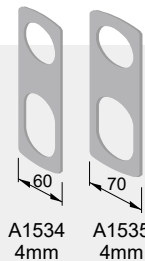

A3022

X ATRA - A2931 (H25)
X ATRA - A3030 (H18)

MG903 DM
(X ATRA)

- (W) Bianco RAL 9010
White RAL 9010
- (C) Cromo lucido
Bright chrome
- (T) Cromo satinato
Satin chrome
- (6) Argento anodizzato
Anodized silver
- (IT) Inox satinato
Satin stainless steel
- (N) Nero
Black
- (8) PVD Nero lucido
PVD Bright black
- (T8) PVD Nero antracite
PVD Satin black
- (B) Bronzo
Bronze
- (BS) Bronzo satinato
Satin bronze
- (A) Champagne anodizzato
Anodized champagne
- (9) Oro anodizzato
Anodized gold
- (2) PVD Ottone
PVD Brass
- (L) Ottone lucido
Bright brass
- (TT) Ottone satinato
Satin brass

Spessori disponibili:
Available spacers:
4mm

OPTIONAL

Max.mm 12