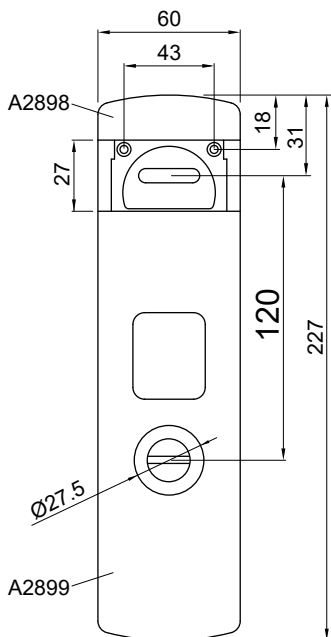

A3022

X ATRA - A2931 (H25)
X ATRA - A3030 (H18)

MG903 DM
(X ATRA)

- (W) Bianco RAL 9010
White RAL 9010
- (C) Cromo lucido
Bright chrome
- (T) Cromo satinato
Satin chrome
- (6) Argento anodizzato
Anodized silver
- (IT) Inox satinato
Satin stainless steel
- (N) Nero
Black
- (8) PVD Nero lucido
PVD Bright black
- (T8) PVD Nero antracite
PVD Satin black
- (B) Bronzo
Bronze
- (BS) Bronzo satinato
Satin bronze
- (A) Champagne anodizzato
Anodized champagne
- (9) Oro anodizzato
Anodized gold
- (2) PVD Ottone
PVD Brass
- (L) Ottone lucido
Bright brass
- (TT) Ottone satinato
Satin brass

Spessori disponibili:
Available spacers:
4mm

OPTIONAL

Max.mm 12