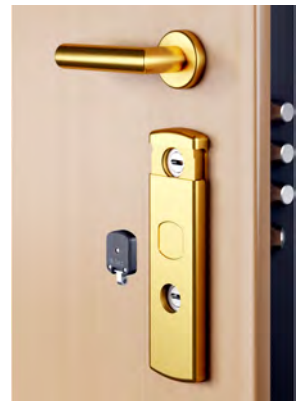

A3022

X ATRA - A2931 (H25)
X ATRA - A3030 (H18)

MG903 DM
(X ATRA)

- (W) Bianco RAL 9010
White RAL 9010
- (C) Cromo lucido
Bright chrome
- (T) Cromo satinato
Satin chrome
- (6) Argento anodizzato
Anodized silver
- (IT) Inox satinato
Satin stainless steel
- (N) Nero
Black
- (8) PVD Nero lucido
PVD Bright black
- (T8) PVD Nero antracite
PVD Satin black
- (B) Bronzo
Bronze
- (BS) Bronzo satinato
Satin bronze
- (A) Champagne anodizzato
Anodized champagne
- (9) Oro anodizzato
Anodized gold
- (2) PVD Ottone
PVD Brass
- (L) Ottone lucido
Bright brass
- (TT) Ottone satinato
Satin brass

Spessori disponibili:
Available spacers:
4mm

OPTIONAL

Max.mm 12