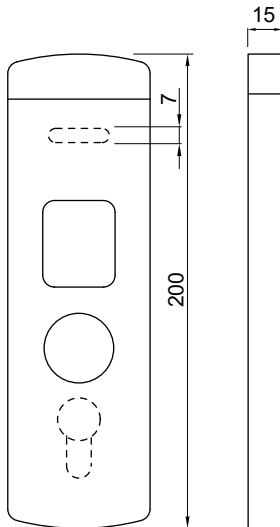

A3022

X ATRA - A2931 (H25)
X ATRA - A3030 (H18)

MG903 DM
(X ATRA)

- (W) Bianco RAL 9010
White RAL 9010
- (C) Cromo lucido
Bright chrome
- (T) Cromo satinato
Satin chrome
- (6) Argento anodizzato
Anodized silver
- (IT) Inox satinato
Satin stainless steel
- (N) Nero
Black
- (8) PVD Nero lucido
PVD Bright black
- (T8) PVD Nero antracite
PVD Satin black
- (B) Bronzo
Bronze
- (BS) Bronzo satinato
Satin bronze
- (A) Champagne anodizzato
Anodized champagne
- (9) Oro anodizzato
Anodized gold
- (2) PVD Ottone
PVD Brass
- (L) Ottone lucido
Bright brass
- (TT) Ottone satinato
Satin brass

Spessori disponibili:
Available spacers:
4mm

OPTIONAL

Max.mm 12