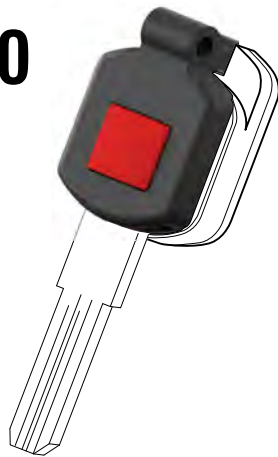

MGKEY30

5pz x tipo
tot. 30pz x BOX

VIDEO:

Utilizzabile su tutti i prodotti dove vengono usate le chiavi sottoindicate.
La gamma sarà estesa anche su nuovi profili.
*Usable on all those products that at present mount the keys indicated below.
The range will be soon expanded to new keyways.*