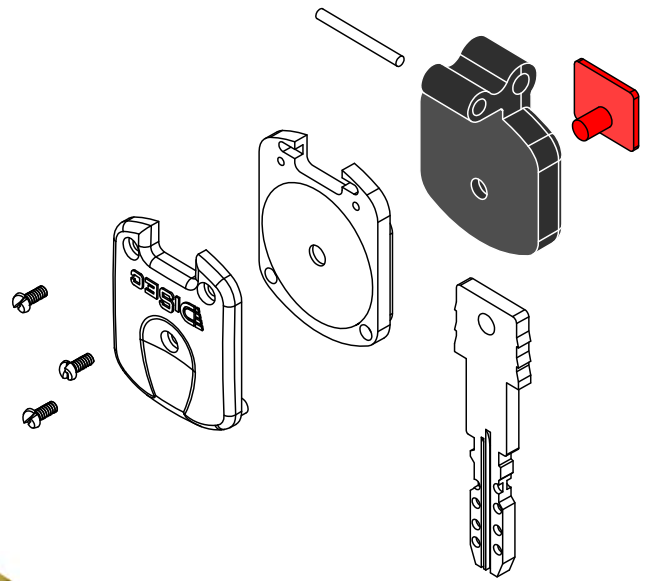

MGKEY30

5pz x tipo
tot. 30pz x BOX

VIDEO:

Utilizzabile su tutti i prodotti dove vengono usate le chiavi sottoindicate.
La gamma sarà estesa anche su nuovi profili.
*Usable on all those products that at present mount the keys indicated below.
The range will be soon expanded to new keyways.*