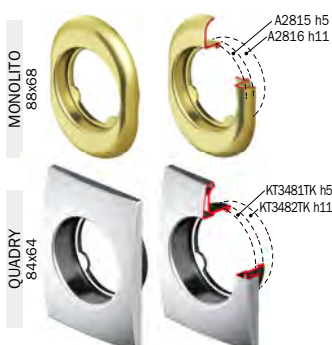

MONOLITO ROK SFERIK

PAT. PEND.

Ø50

H	X ATRA
25	MA3817 MA3818

H	X ATRA
25	MA3817.. MA3818..

A2209.. H 20
A1561.. H 25/35/45

- C Cromo lucido
- T Bright Chrome
- OT Cromo satinato
- S Satin Chrome
- B Bronzo
- BR Bronze
- 2 PVD Ottone
- PVD Brass
- TT Ottone satinato
- S Satin Brass
- BS Bronzo satinato
- S Satin Bronze
- IT Inox satinato
- S Satin S.Steel
- N Nero
- Black

BD251	20	..
BD251	25	..
BD251	35	..
BD251	45	..
BD250	20	..
BD250	25	..
BD250	35	..
BD250	45	..
BD251W	20	..
BD251W	25	..
BD251W	35	..
BD251W	45	..
BD250W	20	..
BD250W	25	..
BD250W	35	..
BD250W	45	..

BD351	20	..
BD351	25	..
BD351	35	..
BD350	20	..
BD350	25	..
BD350	35	..
BD351W	20	..
BD351W	25	..
BD351W	35	..
BD350W	20	..
BD350W	25	..
BD350W	35	..