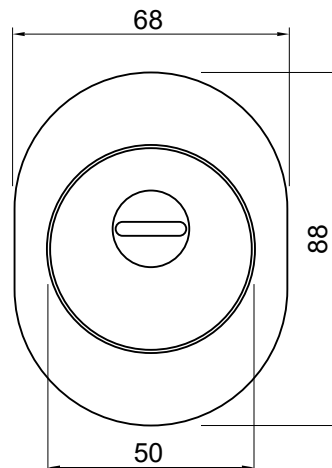

MONOLITO ROK SFERIK

VIDEO TEST

VIDEO TEST