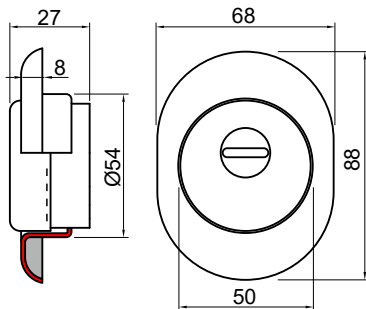

HS **CARBIDE**

Mn

	5 min	BD251 25 ..	BD351 25 ..	BD250 8 25 ESEMPIO CODICE
	11 min	BD250 25 ..	BD350 25 ..	ESEMPIO DI CODICE PER VITI M8 EXAMPLE OF CODE FOR FIXING M8
	5 min	BD201 25 ..	BD301 25 ..	
	11 min	BD200 25 ..	BD300 25 ..	