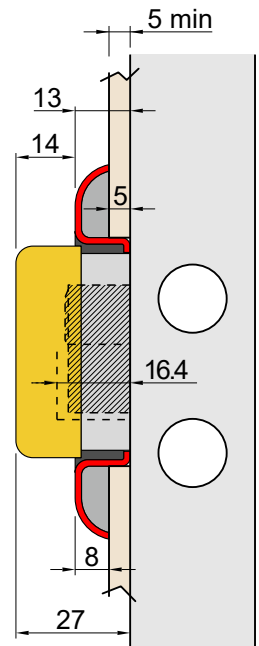

MONOLITO ROK SFERIK

VIDEO TEST

VIDEO TEST