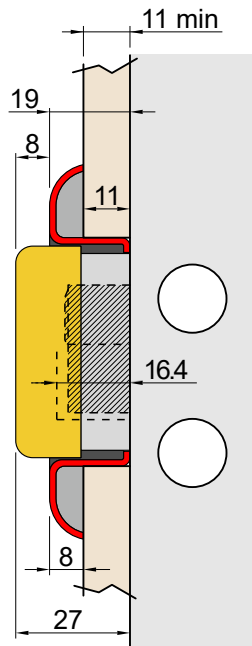

MONOLITO ROK SFERIK

VIDEO TEST

VIDEO TEST

MONOLITO

ROK SFERIK

PAT. PEND.

GRADO 4

VIDEO:

HS **CARBIDE**

Mn

	5 min	BD251 25 ..	BD351 25 ..	BD250 8 25 ESEMPIO CODICE
	11 min	BD250 25 ..	BD350 25 ..	ESEMPIO DI CODICE PER VITI M8 EXAMPLE OF CODE FOR FIXING M8
	5 min	BD201 25 ..	BD301 25 ..	
	11 min	BD200 25 ..	BD300 25 ..	

FINITURE

ESEMPIO CODICE / EXAMPLE CODE:

XXXXX H D1/S1 (C) (T) (2)

MONOLITO ROK SFERIK

PAT. PEND.

FILETTATO

Ø50

H	X ATRA
20	MA2371 MA2372
25	MA2665 MA2731
35	MA1927 MA1928
45	MA2702

MONOLITO ROK SFERIK

PAT. PEND.

Ø50

H	X ATRA
20	MA2365 MA2367
25	MA2871 MA2730
35	MA2053 MA2054
45	MA2685

H	X ATRA
20	MA2365.. MA2367..
25	MA2871.. MA2730..
35	MA2053.. MA2054..
45	MA2685..

A2209.. H 20
A1561.. H 25/35/45