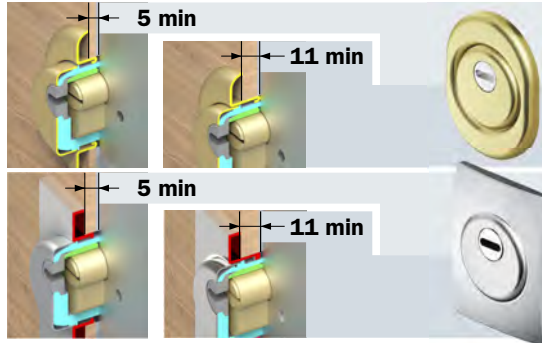

MONOLITO ROK SFERIK

PAT. PEND.

Ø50

H	X ATRA
20	MA2365 MA2367
25	MA2871 MA2730
35	MA2053 MA2054
45	MA2685

H	X ATRA
20	MA2365.. MA2367..
25	MA2871.. MA2730..
35	MA2053.. MA2054..
45	MA2685..

A2209.. H 20
A1561.. H 25/35/45

- C Cromo lucido
- T Bright Chrome
- OT Cromo satinato
- S Satin Chrome
- B Bronzo
- BR Bronze
- 2 PVD Ottone
- PVD Brass
- TT Ottone satinato
- S Satin Brass
- BS Bronzo satinato
- S Satin Bronze
- IT Inox satinato
- S Satin S.Steel
- N Nero
- Black