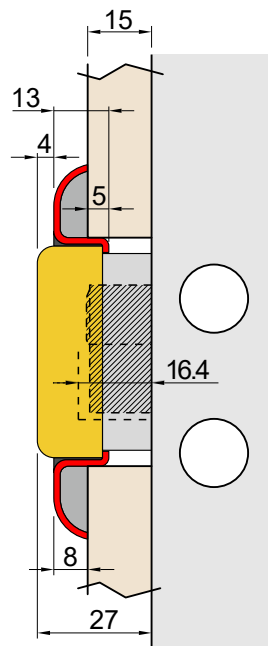

MONOLITO ROK SFERIK

VIDEO TEST

VIDEO TEST