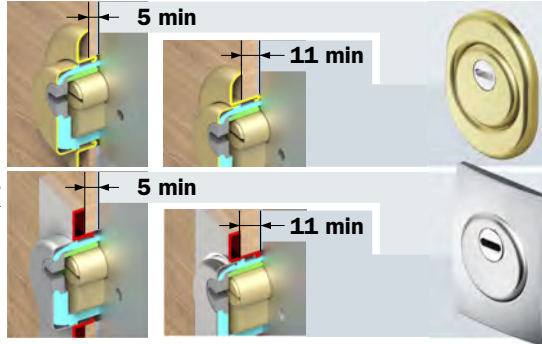

MONOLITO ROK SFERIK

PAT. PEND.

FILETTATO

Ø50

H	X ATRA
20	MA2371 MA2372
25	MA2665 MA2731
35	MA1927 MA1928
45	MA2702

H	X ATRA
20	MA2371.. MA2372..
25	MA2665.. MA2731..
35	MA1927.. MA1928..
45	MA2702..

A2209.. H 20
A1561.. H 25/35/45

- C Cromo lucido
- T Bright Chrome
- OT Cromo satinato
- S Satin Chrome
- B Bronzo
- BR Bronze
- 2 PVD Ottone
- PVD Brass
- TT Ottone satinato
- S Satin Brass
- BS Bronzo satinato
- S Satin Bronze
- IT Inox satinato
- S Satin S.Steel
- N Nero
- Black