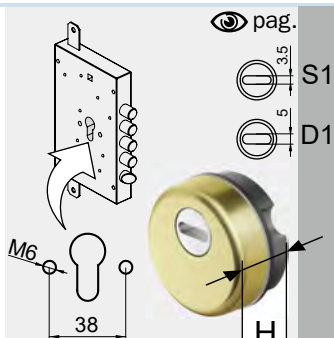

BD200	25	..
BD250W	25	..