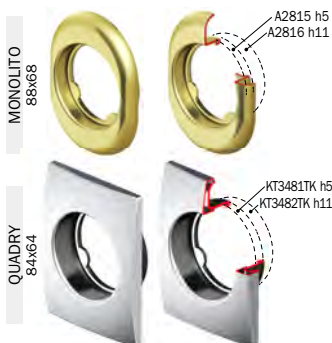

H	X ATRA
20	MA2371.. MA2372..
25	MA2665.. MA2731..
35	MA1927.. MA1928..
45	MA2702..

A2209.. H 20
A1561.. H 25/35/45

- C Cromo lucido
- T Bright Chrome
- OT Cromo satinato
- S Satin Chrome
- B Bronzo
- BR Bronze
- 2 PVD Ottone
- PVD Brass
- TT Ottone satinato
- S Satin Brass
- BS Bronzo satinato
- S Satin Bronze
- IT Inox satinato
- S Satin S.Steel
- N Nero
- Black

MONOLITO ROK SFERIK

PAT. PEND.

Ø50

H	X ATRA
20	MA2365 MA2367
25	MA2871 MA2730
35	MA2053 MA2054
45	MA2685

H	X ATRA
20	MA2365.. MA2367..
25	MA2871.. MA2730..
35	MA2053.. MA2054..
45	MA2685..

A2209.. H 20
A1561.. H 25/35/45

- C Cromo lucido
- T Bright Chrome
- OT Cromo satinato
- S Satin Chrome
- B Bronzo
- BR Bronze
- 2 PVD Ottone
- PVD Brass
- TT Ottone satinato
- S Satin Brass
- BS Bronzo satinato
- S Satin Bronze
- IT Inox satinato
- S Satin S.Steel
- N Nero
- Black