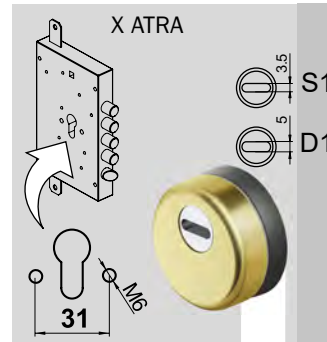

HS **CARBIDE**

Mn

	5 min	BD251 25 ..	BD351 25 ..	BD250 8 25 ESEMPIO CODICE
	11 min	BD250 25 ..	BD350 25 ..	ESEMPIO DI CODICE PER VITI M8 EXAMPLE OF CODE FOR FIXING M8
	5 min	BD201 25 ..	BD301 25 ..	
	11 min	BD200 25 ..	BD300 25 ..	