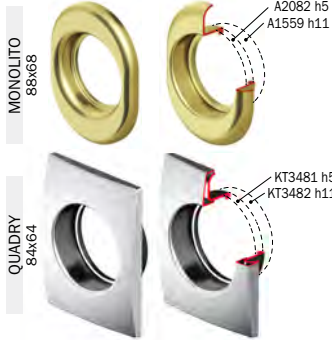

FINITURE

ESEMPIO CODICE / EXAMPLE CODE:

XXXXX H D1/S1 (C) (T) (2)

MONOLITO ROK SFERIK

PAT. PEND.

FILETTATO

Ø50

H	X ATRA
20	MA2371 MA2372
25	MA2665 MA2731
35	MA1927 MA1928
45	MA2702

H	X ATRA
20	MA2371.. MA2372..
25	MA2665.. MA2731..
35	MA1927.. MA1928..
45	MA2702..

A2209.. H 20
A1561.. H 25/35/45

- C Cromo lucido
- T Bright Chrome
- OT Cromo satinato
- S Satin Chrome
- B Bronzo
- BR Bronze
- 2 PVD Ottone
- PVD Brass
- TT Ottone satinato
- S Satin Brass
- BS Bronzo satinato
- S Satin Bronze
- IT Inox satinato
- S Satin S.Steel
- N Nero
- Black