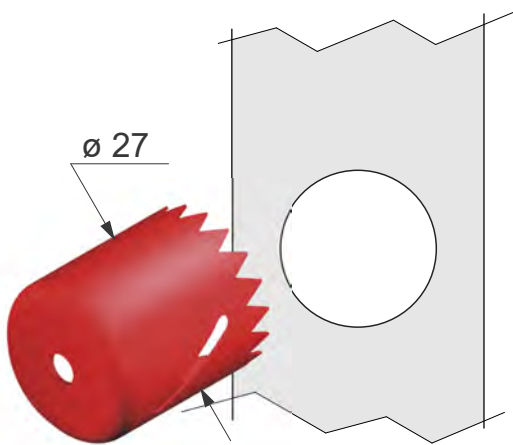

INOX

VIDEO:

**RX51S1ALL**

(h sp. AL: 1,1 mm / 2,1 mm)

**RX51S1PVC**

(h sp. PVC: 2,5 / 3 mm)

**USARE DIMA  
DF 21**

VIDEO:

**RX51S1ALL**

(h sp. AL: 1,1 mm / 2,1 mm)

**RX51S1PVC**

(h sp. PVC: 2,5 / 3 mm)

- W Bianco RAL 9010  
White RAL 9010
- C Cromo lucido  
Bright chrome
- T Cromo satinato  
Satin chrome
- 6 Argento anodizzato  
Anodized silver
- IT Inox satinato  
Satin stainless steel