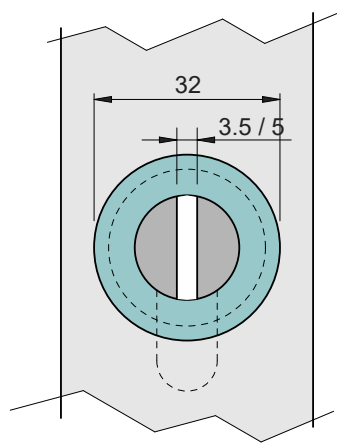

INOX

VIDEO:

**RX51S1ALL**

(h sp. AL: 1,1 mm / 2,1 mm)

**RX51S1PVC**

(h sp. PVC: 2,5 / 3 mm)

**USARE DIMA  
DF 21**

VIDEO:

**RX51S1ALL**

(h sp. AL: 1,1 mm / 2,1 mm)

**RX51S1PVC**

(h sp. PVC: 2,5 / 3 mm)

- W Bianco RAL 9010  
White RAL 9010
- C Cromo lucido  
Bright chrome
- T Cromo satinato  
Satin chrome
- 6 Argento anodizzato  
Anodized silver
- IT Inox satinato  
Satin stainless steel