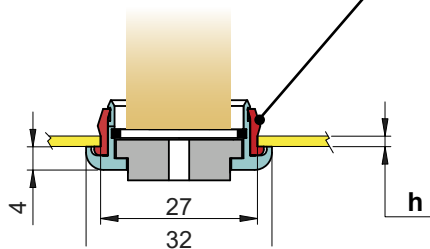

INOX

VIDEO:

**RX51S1ALL**

(h sp. AL: 1,1 mm / 2,1 mm)

**RX51S1PVC**

(h sp. PVC: 2,5 / 3 mm)

**USARE DIMA  
DF 21**

VIDEO:

**RX51S1ALL**

(h sp. AL: 1,1 mm / 2,1 mm)

**RX51S1PVC**

(h sp. PVC: 2,5 / 3 mm)

- W Bianco RAL 9010  
White RAL 9010
- C Cromo lucido  
Bright chrome
- T Cromo satinato  
Satin chrome
- 6 Argento anodizzato  
Anodized silver
- IT Inox satinato  
Satin stainless steel