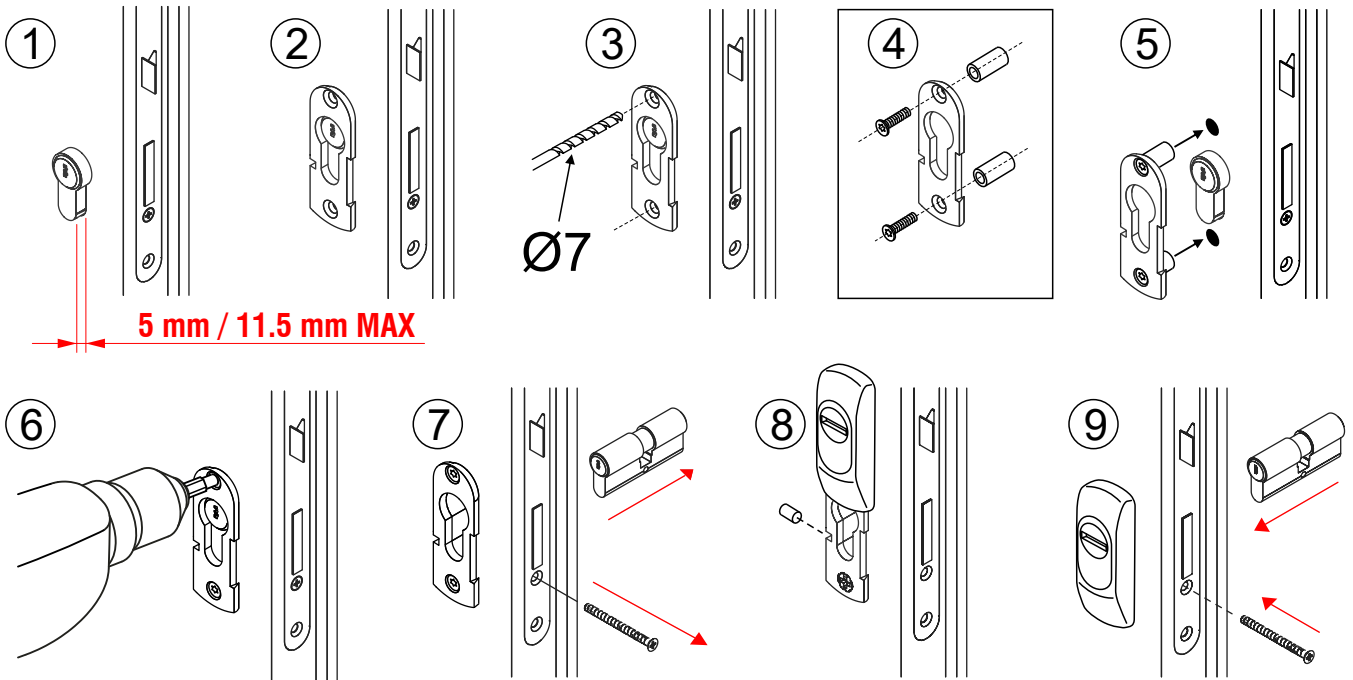

PAT. PEND.

- ☐ W Bianco RAL 9010
  White RAL 9010
- ☒ C Cromo lucido
  Bright chrome
- ☒ T Cromo satinato
  Satin chrome
- ☐ 6 Argento anodizzato
  Anodized silver
- ☒ IT Inox satinato
  Satin stainless steel

- ☒ N Nero
  Black
- ☐ 8 PVD Nero lucido
  PVD Bright black
- ☐ T8 PVD Nero antracite
  PVD Satin black
- ☒ B Bronzo
  Bronze
- ☐ BS Bronzo satinato
  Satin bronze

- ☐ A Champagne anodizzato
  Anodized champagne
- ☐ 9 Oro anodizzato
  Anodized gold
- ☒ 2 PVD Ottone
  PVD Brass
- ☐ L Ottone lucido
  Bright brass
- ☐ TT Ottone satinato
  Satin brass

Standard S1 3.5	Dom D1 5	pag.

1. **SPESSORI SPACERS**
2. A0045
     2,5 mm
   - A0036
     1 mm
   - A0285
     2,5 mm
   - A0284
     1 mm