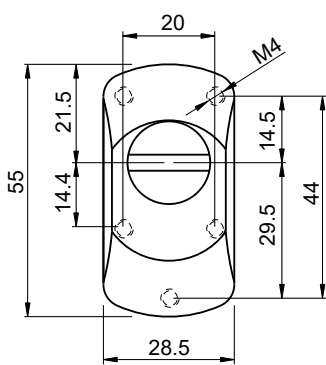

SG19..

VIDEO:

A3274

A3275

- ☐ W Bianco RAL 9010
  White RAL 9010
- ☒ C Cromo lucido
  Bright chrome
- ☐ T Cromo satinato
  Satin chrome
- ☐ 6 Argento anodizzato
  Anodized silver
- ☒ iT Inox satinato
  Satin stainless steel

- ☐ N Nero
  Black
- ☐ 8 PVD Nero lucido
  PVD Bright black
- ☐ T8 PVD Nero antracite
  PVD Satin black
- ☐ B Bronzo
  Bronze
- ☐ BS Bronzo satinato
  Satin bronze

- ☐ A Champagne anodizzato
  Anodized champagne
- ☐ 9 Oro anodizzato
  Anodized gold
- ☐ 2 PVD Ottone
  PVD Brass
- ☐ L Ottone lucido
  Bright brass
- ☒ TT Ottone satinato
  Satin brass