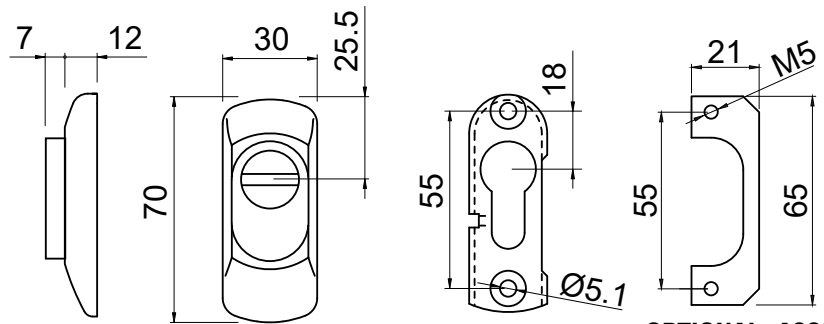

- SPESSORI SPACERS**
- A0045
2,5 mm
 - A0036
1 mm
 - A0285
2,5 mm
 - A0284
1 mm

PAT. PEND.

SG15..
SG15-20

VIDEO:

OPTIONAL A3281

5 mm / 14.5 mm MAX (SG15)
20 mm MAX (SG15-20)

- W** Bianco RAL 9010
White RAL 9010
- C** Cromo lucido
Bright chrome
- T** Cromo satinato
Satin chrome
- 6** Argento anodizzato
Anodized silver
- IT** Inox satinato
Satin stainless steel