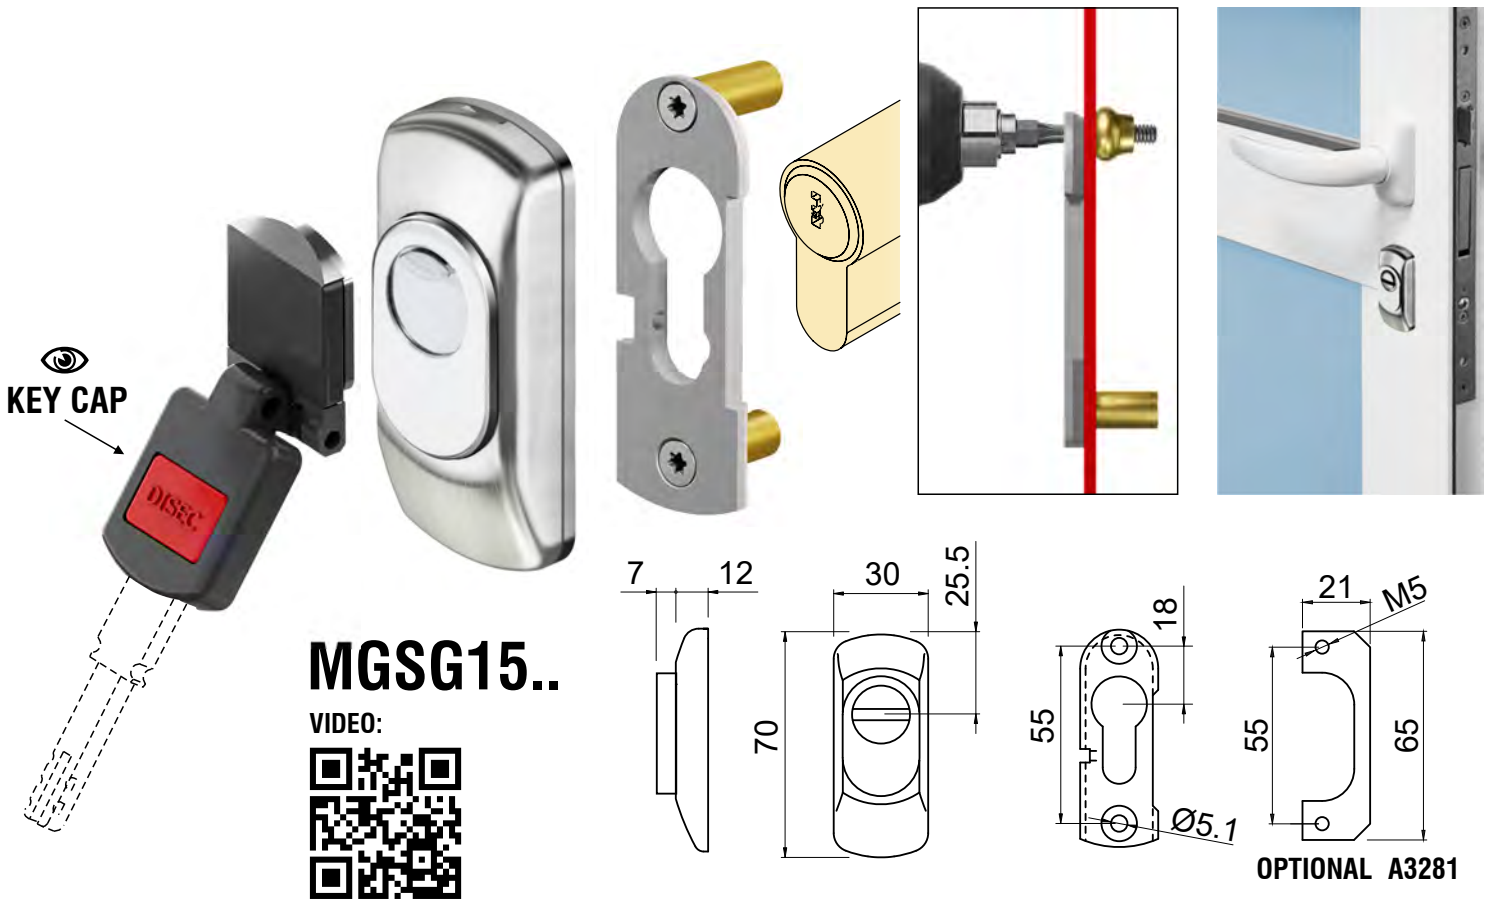

PAT. PEND.

- ☐ W Bianco RAL 9010
  White RAL 9010
- ☒ C Cromo lucido
  Bright chrome
- ☒ T Cromo satinato
  Satin chrome
- ☐ 6 Argento anodizzato
  Anodized silver
- ☒ IT Inox satinato
  Satin stainless steel

- ☒ N Nero
  Black
- ☐ 8 PVD Nero lucido
  PVD Bright black
- ☐ T8 PVD Nero antracite
  PVD Satin black
- ☒ B Bronzo
  Bronze
- ☐ BS Bronzo satinato
  Satin bronze

- ☐ A Champagne anodizzato
  Anodized champagne
- ☐ 9 Oro anodizzato
  Anodized gold
- ☒ 2 PVD Ottone
  PVD Brass
- ☐ L Ottone lucido
  Bright brass
- ☐ TT Ottone satinato
  Satin brass

Standard S1 3.5	Dom D1 5	pag.

1. **SPESSORI SPACERS**
2. A0045
     2,5 mm
   - A0036
     1 mm
   - A0285
     2,5 mm
   - A0284
     1 mm