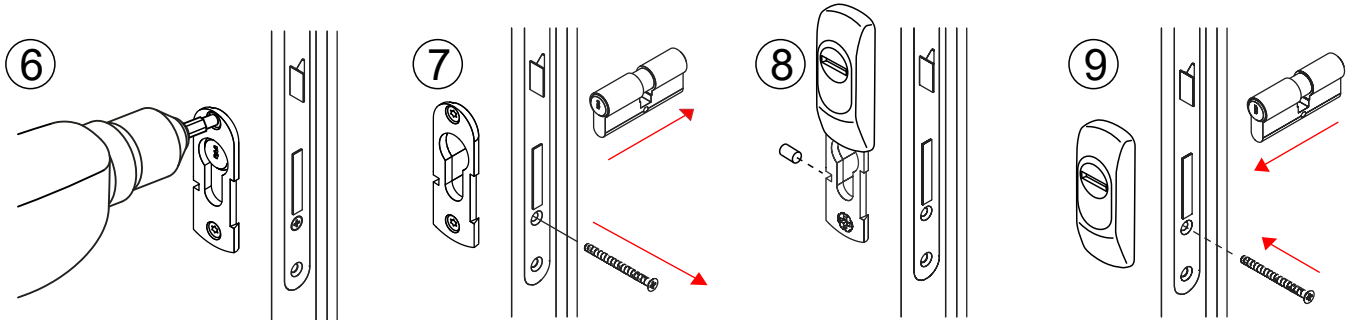

- SPESSORI SPACERS**
- A0045
2,5 mm
 - A0036
1 mm
 - A0285
2,5 mm
 - A0284
1 mm

PAT. PEND.

SG15..
SG15-20

VIDEO:

OPTIONAL A3281

5 mm / 14.5 mm MAX (SG15)
20 mm MAX (SG15-20)

- W** Bianco RAL 9010
White RAL 9010
- C** Cromo lucido
Bright chrome
- T** Cromo satinato
Satin chrome
- 6** Argento anodizzato
Anodized silver
- IT** Inox satinato
Satin stainless steel