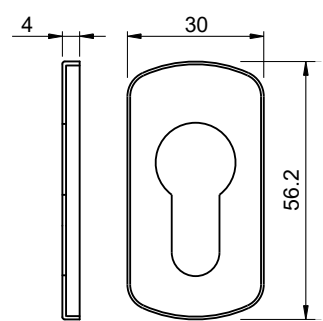

A3275

- ☐ W Bianco RAL 9010
  White RAL 9010
- ☒ C Cromo lucido
  Bright chrome
- ☐ T Cromo satinato
  Satin chrome
- ☐ 6 Argento anodizzato
  Anodized silver
- ☒ iT Inox satinato
  Satin stainless steel

- ☐ N Nero
  Black
- ☐ 8 PVD Nero lucido
  PVD Bright black
- ☐ T8 PVD Nero antracite
  PVD Satin black
- ☐ B Bronzo
  Bronze
- ☐ BS Bronzo satinato
  Satin bronze

- ☐ A Champagne anodizzato
  Anodized champagne
- ☐ 9 Oro anodizzato
  Anodized gold
- ☐ 2 PVD Ottone
  PVD Brass
- ☐ L Ottone lucido
  Bright brass
- ☒ TT Ottone satinato
  Satin brass