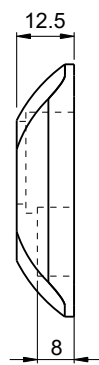

SG19..

VIDEO:

A3274

**A3276
X ASSA**

**A3276
X CISA**

A3275

- W Bianco RAL 9010
White RAL 9010
- C Cromo lucido
Bright chrome
- T Cromo satinato
Satin chrome
- 6 Argento anodizzato
Anodized silver
- iT Inox satinato
Satin stainless steel

- N Nero
Black
- 8 PVD Nero lucido
PVD Bright black
- T8 PVD Nero antracite
PVD Satin black
- B Bronzo
Bronze
- BS Bronzo satinato
Satin bronze

- A Champagne anodizzato
Anodized champagne
- 9 Oro anodizzato
Anodized gold
- 2 PVD Ottone
PVD Brass
- L Ottone lucido
Bright brass
- TT Ottone satinato
Satin brass

- SPESSORI SPACERS**
- A0045
2,5 mm
 - A0036
1 mm
 - A0285
2,5 mm
 - A0284
1 mm

PAT. PEND.

SG15..
SG15-20

VIDEO:

OPTIONAL A3281

5 mm / 14.5 mm MAX (SG15)
20 mm MAX (SG15-20)

- W** Bianco RAL 9010
White RAL 9010
- C** Cromo lucido
Bright chrome
- T** Cromo satinato
Satin chrome
- 6** Argento anodizzato
Anodized silver
- IT** Inox satinato
Satin stainless steel

- Standard **S1** 3.5
- Dom **D1** 5
- pag.

SPESSORI
SPACERS