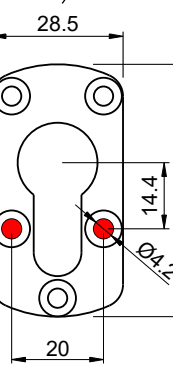

**A3276
X ASSA**