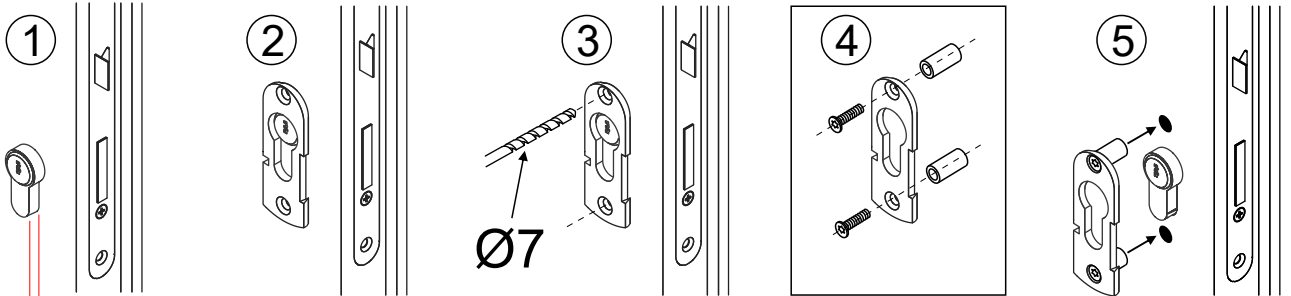

- SPESSORI SPACERS**
- A0045
2,5 mm
 - A0036
1 mm
 - A0285
2,5 mm
 - A0284
1 mm

PAT. PEND.

SG15..
SG15-20

VIDEO:

OPTIONAL A3281

5 mm / 14.5 mm MAX (SG15)
20 mm MAX (SG15-20)

- W** Bianco RAL 9010
White RAL 9010
- C** Cromo lucido
Bright chrome
- T** Cromo satinato
Satin chrome
- 6** Argento anodizzato
Anodized silver
- IT** Inox satinato
Satin stainless steel