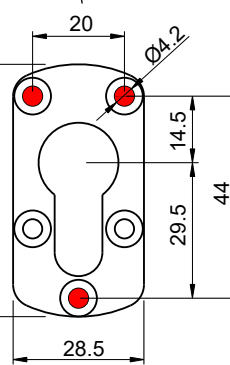

**A3276
X CISA**