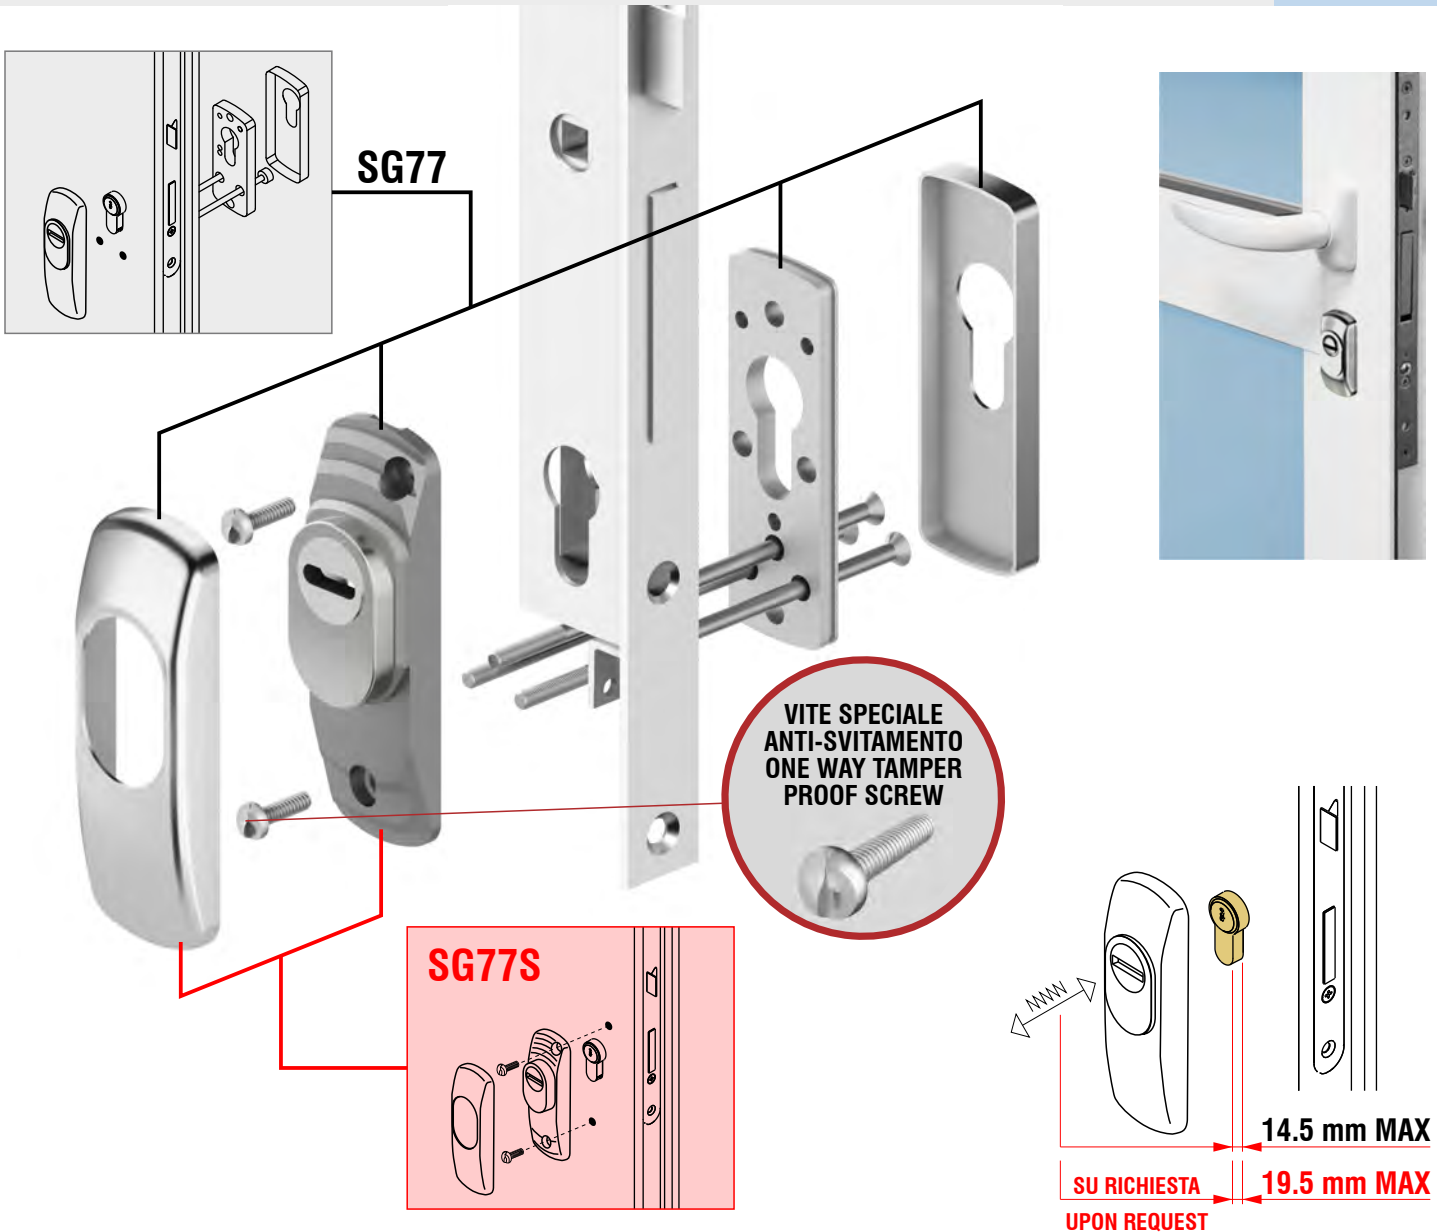

 <p>SG77 14.5 mm Max</p>	 <p>MGSG77 11.5 mm Max</p>			
 <p>SG77S 14.5 mm Max</p>	 <p>MGSG77S 11.5 mm Max</p>			
 <p>SG02 0 / 2 mm > 2 mm</p>				
 <p>SG04 5 / 7 mm > 7 mm</p>				
 <p>SG10 Min. 5 mm Max 8 mm</p>				
 <p>SG10SK Min. 5 mm Max 8 mm</p>				
 <p>SG08 2.5 / 7 mm MAX</p>				
 <p>MG030 9.5 mm MAX</p>				

VEDI ESEMPI ANCORAGGIO
SEE FITTING EXAMPLES

- W** Bianco RAL 9010
White RAL 9010
- C** Cromo lucido
Bright chrome
- T** Cromo satinato
Satin chrome
- 6** Argento anodizzato
Anodized silver
- IT** Inox satinato
Satin stainless steel

- N** Nero
Black
- 8** PVD Nero lucido
PVD Bright black
- F8** PVD Nero antracite
PVD Satin black
- B** Bronzo
Bronze
- BS** Bronzo satinato
Satin bronze

- A** Champagne anodizzato
Anodized champagne
- 9** Oro anodizzato
Anodized gold
- 2** PVD Ottone
PVD Brass
- L** Ottone lucido
Bright brass
- TT** Ottone satinato
Satin brass