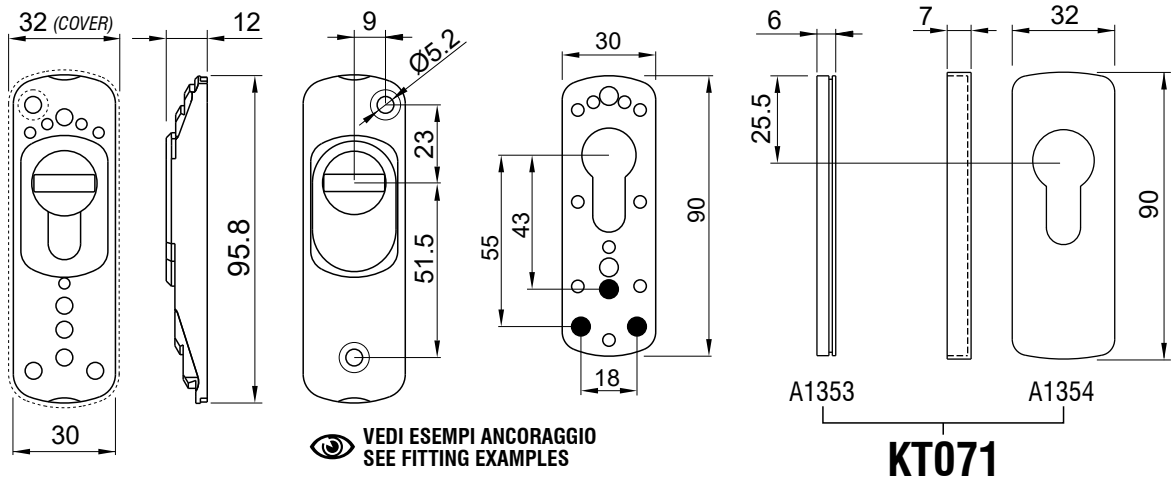

 <p>SG77 14.5 mm Max</p>	 <p>MGSG77 11.5 mm Max</p>			
 <p>SG77S 14.5 mm Max</p>	 <p>MGSG77S 11.5 mm Max</p>			
 <p>SG02 0 / 2 mm > 2 mm</p>				
 <p>SG04 5 / 7 mm > 7 mm</p>				
 <p>SG10 Min. 5 mm Max 8 mm</p>				
 <p>SG10SK Min. 5 mm Max 8 mm</p>				
 <p>SG08 2.5 / 7 mm MAX</p>				
 <p>MG030 9.5 mm MAX</p>				

VEDI ESEMPI ANCORAGGIO
SEE FITTING EXAMPLES

- W** Bianco RAL 9010
White RAL 9010
- C** Cromo lucido
Bright chrome
- T** Cromo satinato
Satin chrome
- 6** Argento anodizzato
Anodized silver
- IT** Inox satinato
Satin stainless steel