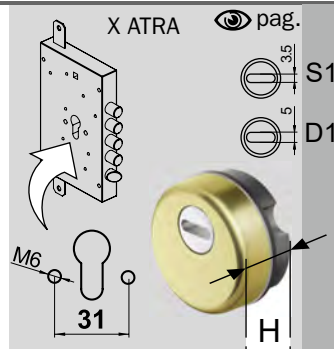

**FINITURE
FINISHES**

- **C** Cromo lucido / Bright Chrome
- **T** Cromo satinato / Satin Chrome
- **B** Bronzo / Bronze
- **2** PVD Ottone / PVD Brass
- **IT** Ottone satinato / Satin Brass
- **BS** Bronzo satinato / Satin Bronze
- **IT** Inox satinato / Satin S.Steel
- **N** Nero / Black

BKT291D 25 ..

BKT391D 25 ..

BKT290D 25 ..

BKT390D 25 ..

BKT271D 25 ..

BKT371D 25 ..

BKT270D 25 ..

BKT370D 25 ..

BKT201D 25 ..

BKT301D 25 ..

BKT200D 25 ..

BKT300D 25 ..

BKT211D 25 ..

BKT311D 25 ..

BKT210D 25 ..

BKT310D 25 ..

BKT28AD 25 ..

BKT38AD 25 ..

BKT251QD 25 ..

BKT351QD 25 ..

BKT250QD 25 ..

BKT350QD 25 ..

BKT251WD 25 ..

BKT351WD 25 ..

BKT250WD 25 ..

BKT350WD 25 ..

pag.

- **C** Cromo lucido / Bright Chrome
- **T** Cromo satinato / Satin Chrome
- **2** PVD Ottone / PVD Brass
- **BS** Bronzo satinato / Satin Bronze
- **IT** Inox satinato / Satin S.Steel
- **N** Nero / Black

- **C** Cromo lucido / Bright Chrome
- **T** Cromo satinato / Satin Chrome
- **B** Bronzo / Bronze
- **2** PVD Ottone / PVD Brass
- **BS** Bronzo satinato / Satin Bronze
- **IT** Inox satinato / Satin S.Steel
- **N** Nero / Black