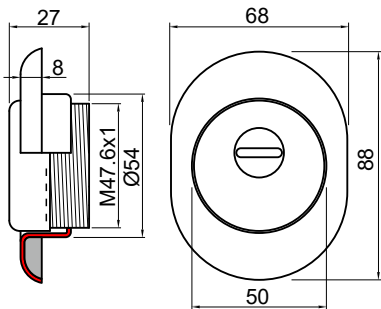

VIDEO:

**DIAMOND**

**DIAMOND CARBIDE**

**Mn CARBIDE**

**DIAMOND**

OPTIONAL

OPTIONAL

		<b>BKD251 25</b> ..	<b>BKD351 25</b> ..	<b>BKD250 8 25</b> ESEMPIO CODICE
		<b>BKD250 25</b> ..	<b>BKD350 25</b> ..	ESEMPIO DI CODICE PER VITI M8 EXAMPLE OF CODE FOR FIXING M8
		<b>BKT201D 25</b> ..	<b>BKT301D 25</b> ..	
		<b>BKT200D 25</b> ..	<b>BKT300D 25</b> ..	

FINITURE FINISHES

A1561..

SUPER TOP  
86x66

TOP  
88x68

MONOLITO  
88x68

MILANO  
Ø 65

MONOLITO E  
Ø 65

QUADRA  
65x65