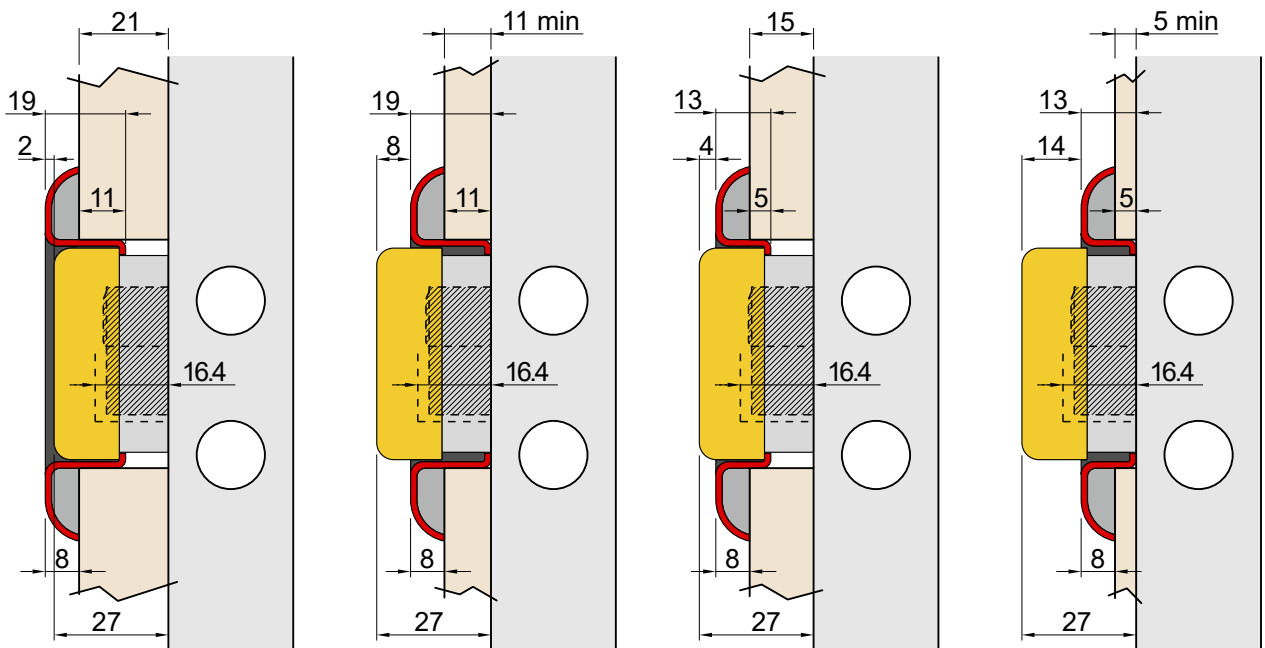

DIAMOND

FLEX SYSTEM

5 VOLTE PIU' RESISTENTE DELLE VITI TRADIZIONALI 12.9

VIDEO TEST