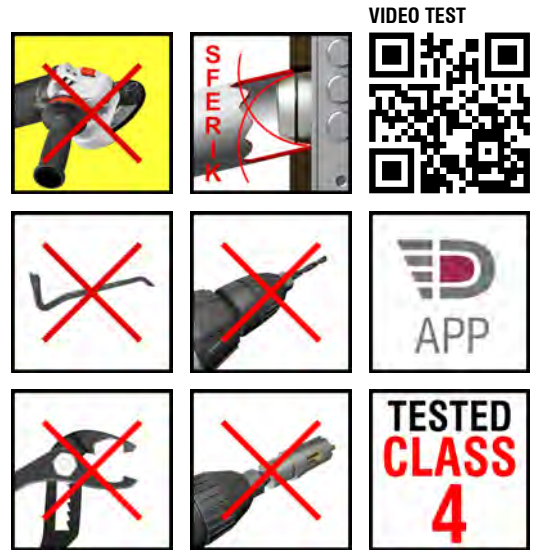

 **DIAMOND**

**FLEX SYSTEM**

**5** VOLTE PIU' RESISTENTE DELLE VITI TRADIZIONALI 12.9

VIDEO TEST

 **DIAMOND**

**ROK SFERIK**

PAT. PEND.

**GRADO 4**