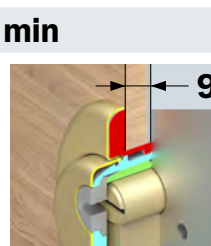

FINITURE FINISHES

A1561..

SUPER TOP  
86x66

TOP  
88x68

MONOLITO  
88x68

MILANO  
Ø 65

MONOLITO E  
Ø 65

QUADRA  
65x65