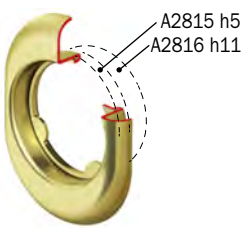

XXXXX  D1/S1   

PAT. PEND.

25

MA3533 MA3532

X ATRA

25

MA3533..MA3532..

X ATRA

FINITURE FINISHES

A1561..

SUPER TOP  
86x66

TOP  
88x68

MONOLITO  
88x68

MILANO  
Ø 65

MONOLITO E  
Ø 65

QUADRA  
65x65