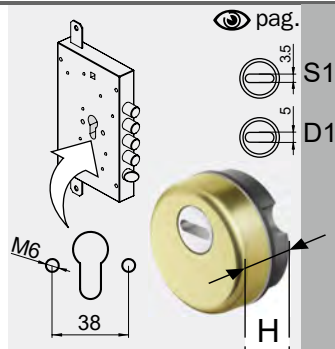

**FINITURE
FINISHES**

- **C** Cromo lucido / Bright Chrome
- **T** Cromo satinato / Satin Chrome
- **B** Bronzo / Bronze
- **2** PVD Ottone / PVD Brass
- **IT** Ottone satinato / Satin Brass
- **BS** Bronzo satinato / Satin Bronze
- **IT** Inox satinato / Satin S.Steel
- **N** Nero / Black

BKT291D 25 ..

BKT391D 25 ..

BKT290D 25 ..

BKT390D 25 ..

BKT271D 25 ..

BKT371D 25 ..

BKT270D 25 ..

BKT370D 25 ..

BKT201D 25 ..

BKT301D 25 ..

BKT200D 25 ..

BKT300D 25 ..

BKT211D 25 ..

BKT311D 25 ..

BKT210D 25 ..

BKT310D 25 ..

BKT28AD 25 ..

BKT38AD 25 ..

BKT251QD 25 ..

BKT351QD 25 ..

BKT250QD 25 ..

BKT350QD 25 ..

BKT251WD 25 ..

BKT351WD 25 ..

BKT250WD 25 ..

BKT350WD 25 ..

pag.

- **C** Cromo lucido / Bright Chrome
- **T** Cromo satinato / Satin Chrome
- **2** PVD Ottone / PVD Brass
- **BS** Bronzo satinato / Satin Bronze
- **IT** Inox satinato / Satin S.Steel
- **N** Nero / Black

- **C** Cromo lucido / Bright Chrome
- **T** Cromo satinato / Satin Chrome
- **B** Bronzo / Bronze
- **2** PVD Ottone / PVD Brass
- **BS** Bronzo satinato / Satin Bronze
- **IT** Inox satinato / Satin S.Steel
- **N** Nero / Black