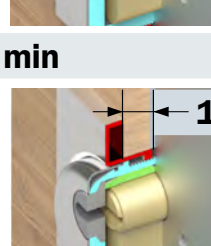

QUADRY
84x64