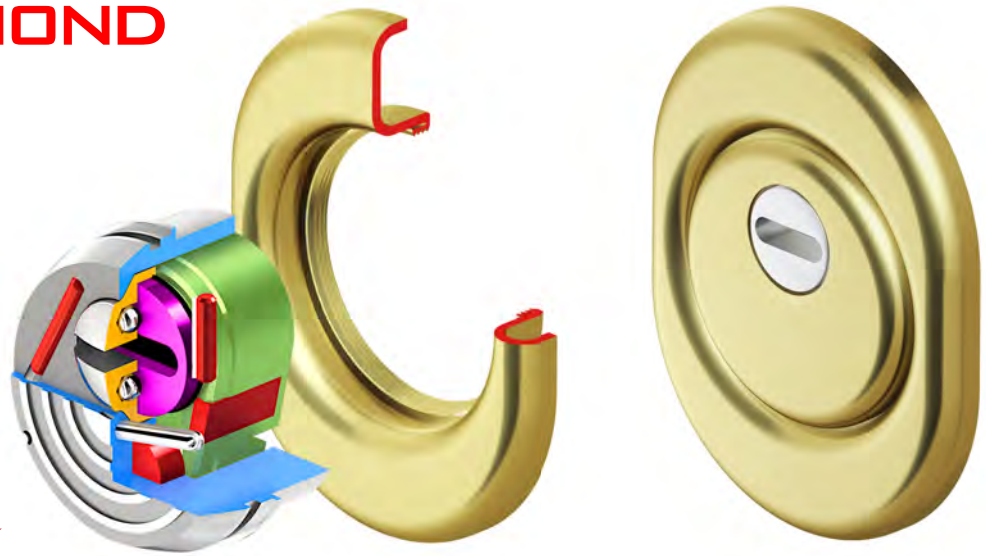

 **DIAMOND**

**FLEX SYSTEM**

**5** VOLTE PIU' RESISTENTE DELLE VITI TRADIZIONALI 12.9

VIDEO TEST

 **DIAMOND**

**ROK SFERIK**

PAT. PEND.

**GRADO 4**

VIDEO:

**DIAMOND**

**DIAMOND CARBIDE**

**Mn CARBIDE**

**DIAMOND**

OPTIONAL

OPTIONAL

		<b>BKD251 25</b> ..	<b>BKD351 25</b> ..	<b>BKD250 8 25</b> ESEMPIO CODICE
		<b>BKD250 25</b> ..	<b>BKD350 25</b> ..	ESEMPIO DI CODICE PER VITI M8 EXAMPLE OF CODE FOR FIXING M8
		<b>BKT201D 25</b> ..	<b>BKT301D 25</b> ..	
		<b>BKT200D 25</b> ..	<b>BKT300D 25</b> ..	