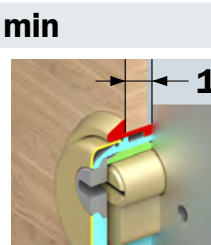

FINITURE FINISHES

A1561..

SUPER TOP  
86x66

TOP  
88x68

MONOLITO  
88x68

MILANO  
Ø 65

MONOLITO E  
Ø 65

QUADRA  
65x65