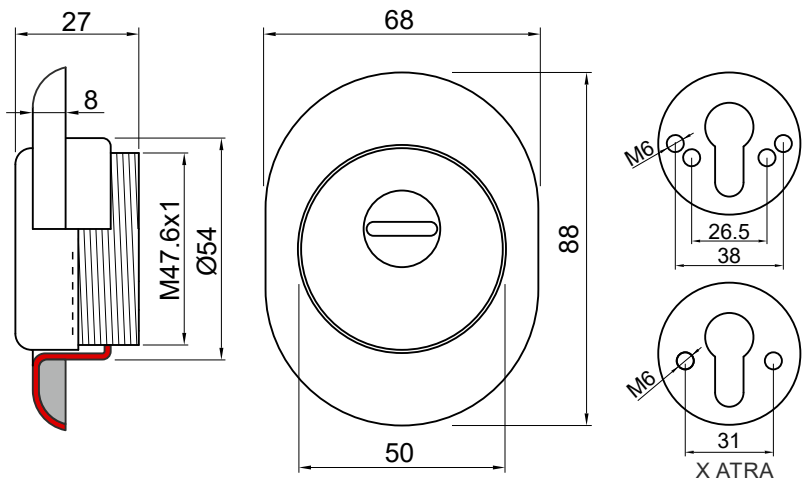

DIAMOND

FLEX SYSTEM

5 VOLTE PIU' RESISTENTE DELLE VITI TRADIZIONALI 12.9

VIDEO TEST