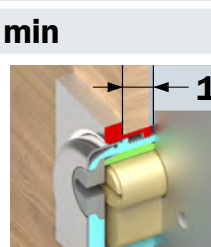

FINITURE FINISHES

A1561..

SUPER TOP  
86x66

TOP  
88x68

MONOLITO  
88x68

MILANO  
Ø 65

MONOLITO E  
Ø 65

QUADRA  
65x65