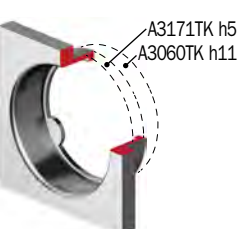

FINITURE FINISHES

A1561..

SUPER TOP  
86x66

TOP  
88x68

MONOLITO  
88x68

MILANO  
Ø 65

MONOLITO E  
Ø 65

QUADRA  
65x65