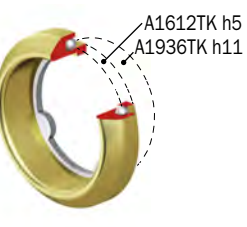

FINITURE FINISHES

A1561..

SUPER TOP  
86x66

TOP  
88x68

MONOLITO  
88x68

MILANO  
Ø 65

MONOLITO E  
Ø 65

QUADRA  
65x65