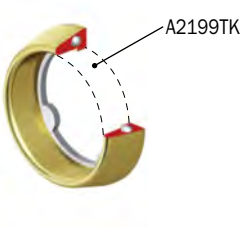

FINITURE FINISHES

A1561..

SUPER TOP  
86x66

TOP  
88x68

MONOLITO  
88x68

MILANO  
Ø 65

MONOLITO E  
Ø 65

QUADRA  
65x65