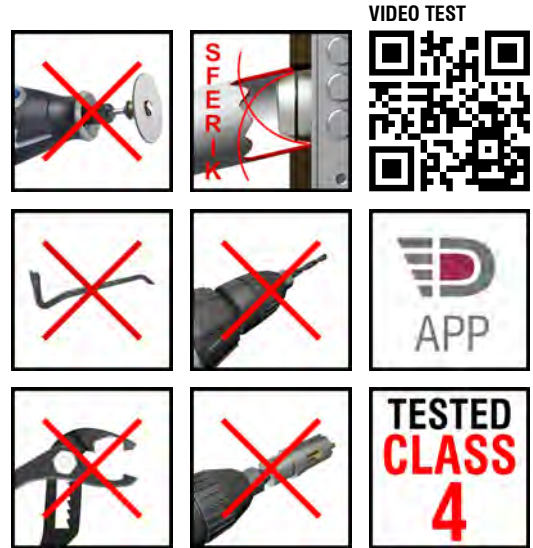

KRIPTON ROK SFERIK

KRIPTON

ROK SFERIK

PAT. PEND.

GRADO 4

VIDEO:

CARBIDE

Mn CARBIDE