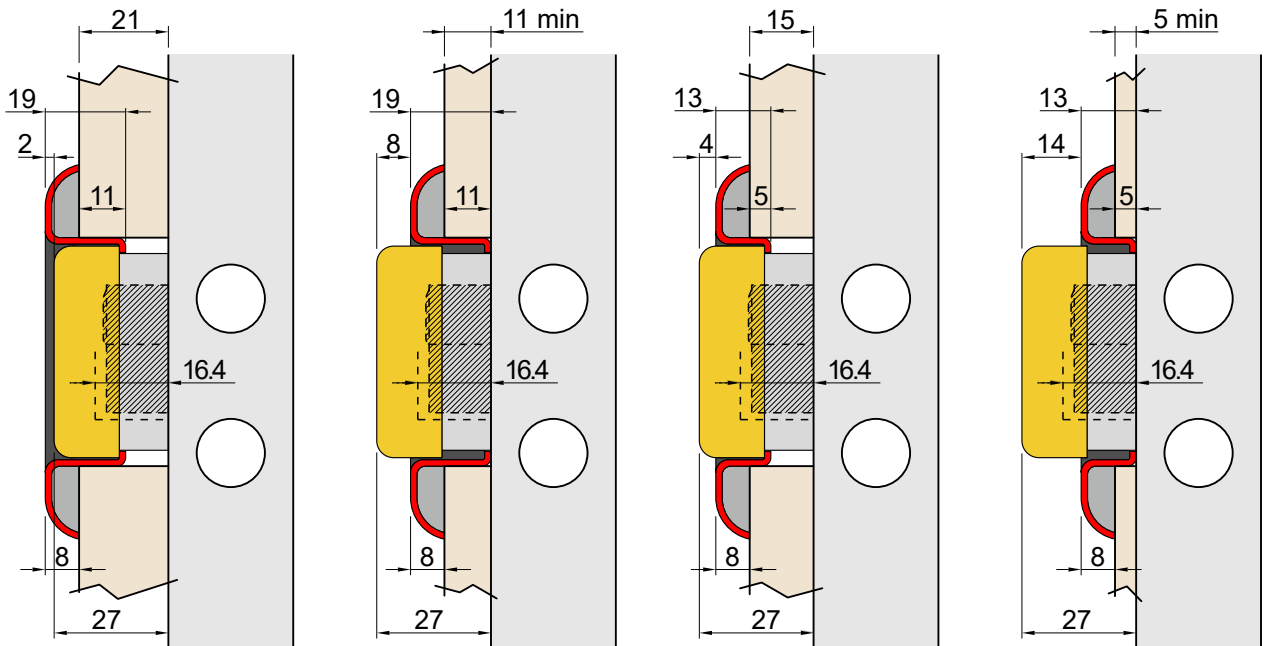

KRIPTON ROK SFERIK