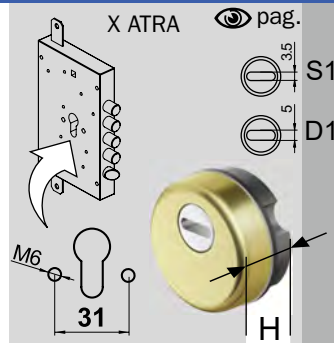

**FINITURE
FINISHES**

- **C** Cromo lucido
  Bright Chrome
- **T** Cromo satinato
  Satin Chrome
- **B** Bronzo
  Bronze
- **2** PVD Ottone
  PVD Brass
- **IT** Ottone satinato
  Satin Brass
- **BS** Bronzo satinato
  Satin Bronze
- **IT** Inox satinato
  Satin S.Steel
- **N** Nero
  Black

BDT291N 20 ..
BDT291N 25 ..
BDT291N 35 ..
BDT291N 45 ..
BDT290N 20 ..
BDT290N 25 ..
BDT290N 35 ..
BDT290N 45 ..

BDT271N 20 ..
BDT271N 25 ..
BDT271N 35 ..
BDT271N 45 ..
BDT270N 20 ..
BDT270N 25 ..
BDT270N 35 ..
BDT270N 45 ..

BD201N 20 ..
BD201N 25 ..
BD201N 35 ..
BD201N 45 ..
BD200N 20 ..
BD200N 25 ..
BD200N 35 ..
BD200N 45 ..

BDT211N 20 ..
BDT211N 25 ..
BDT211N 35 ..
BDT211N 45 ..
BDT210N 20 ..
BDT210N 25 ..
BDT210N 35 ..
BDT210N 45 ..

BDT28AN 20 ..
BDT28AN 25 ..
BDT28AN 35 ..
BDT28AN 45 ..

BDT251QN 20 ..
BDT251QN 25 ..
BDT251QN 35 ..
BDT251QN 45 ..
BDT250QN 20 ..
BDT250QN 25 ..
BDT250QN 35 ..
BDT250QN 45 ..

BDT251WN 20 ..
BDT251WN 25 ..
BDT251WN 35 ..
BDT251WN 45 ..
BDT250WN 20 ..
BDT250WN 25 ..
BDT250WN 35 ..
BDT250WN 45 ..

BDT391N 20 ..
BDT391N 25 ..
BDT391N 35 ..
BDT391N 45 ..
BDT390N 20 ..
BDT390N 25 ..
BDT390N 35 ..
BDT390N 45 ..

BDT371N 20 ..
BDT371N 25 ..
BDT371N 35 ..
BDT371N 45 ..
BDT370N 20 ..
BDT370N 25 ..
BDT370N 35 ..
BDT370N 45 ..

BD301N 20 ..
BD301N 25 ..
BD301N 35 ..
BD301N 45 ..
BD300N 20 ..
BD300N 25 ..
BD300N 35 ..
BD300N 45 ..

BDT311N 20 ..
BDT311N 25 ..
BDT311N 35 ..
BDT311N 45 ..
BDT310N 20 ..
BDT310N 25 ..
BDT310N 35 ..
BDT310N 45 ..

BDT38AN 20 ..
BDT38AN 25 ..
BDT38AN 35 ..
BDT38AN 45 ..

BDT351QN 20 ..
BDT351QN 25 ..
BDT351QN 35 ..
BDT351QN 45 ..
BDT350QN 20 ..
BDT350QN 25 ..
BDT350QN 35 ..
BDT350QN 45 ..

BDT351WN 20 ..
BDT351WN 25 ..
BDT351WN 35 ..
BDT351WN 45 ..
BDT350WN 20 ..
BDT350WN 25 ..
BDT350WN 35 ..
BDT350WN 45 ..

- **C** Cromo lucido
  Bright Chrome
- **T** Cromo satinato
  Satin Chrome
- **2** PVD Ottone
  PVD Brass
- **BS** Bronzo satinato
  Satin Bronze
- **IT** Inox satinato
  Satin S.Steel
- **N** Nero
  Black

- **C** Cromo lucido
  Bright Chrome
- **T** Cromo satinato
  Satin Chrome
- **B** Bronzo
  Bronze
- **2** PVD Ottone
  PVD Brass
- **BS** Bronzo satinato
  Satin Bronze
- **IT** Inox satinato
  Satin S.Steel
- **N** Nero
  Black