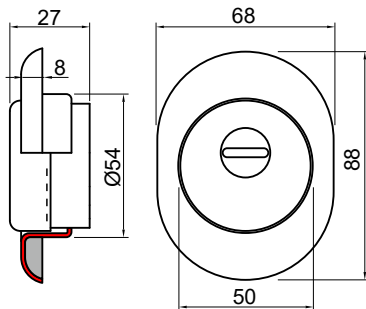

OPTIONAL

OPTIONAL

		5 min	BD251N 25 ..	BD351N 25 ..	BD250N 8 25 ESEMPIO CODICE	ESEMPIO DI CODICE PER VITI M8 EXAMPLE OF CODE FOR FIXING M8	Cromo lucido Bright Chrome Cromo satinato Satin Chrome Bronzo Bronze PVD Ottone PVD Brass Bronzo satinato Satin Bronze Inox satinato Satin S.Steel Nero Black	FINITURE (C) (T) (2) (BS) (IT) (N)
		11 min	BD250N 25 ..	BD350N 25 ..				
		5 min	BD201N 25 ..	BD301N 25 ..				
		11 min	BD200N 25 ..	BD300N 25 ..				

ESEMPIO CODICE / EXAMPLE CODE:

XXXXX D1/S1 (C) (T) (2)