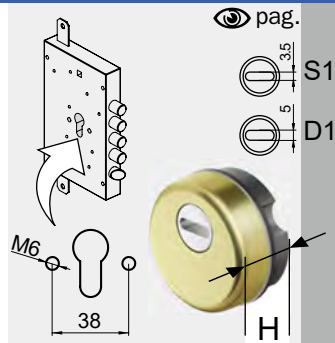

**FINITURE
FINISHES**

- **C** Cromo lucido
  Bright Chrome
- **T** Cromo satinato
  Satin Chrome
- **B** Bronzo
  Bronze
- **2** PVD Ottone
  PVD Brass
- **IT** Ottone satinato
  Satin Brass
- **BS** Bronzo satinato
  Satin Bronze
- **IT** Inox satinato
  Satin S.Steel
- **N** Nero
  Black

BDT291N 20 ..
BDT291N 25 ..
BDT291N 35 ..
BDT291N 45 ..
BDT290N 20 ..
BDT290N 25 ..
BDT290N 35 ..
BDT290N 45 ..

BDT271N 20 ..
BDT271N 25 ..
BDT271N 35 ..
BDT271N 45 ..
BDT270N 20 ..
BDT270N 25 ..
BDT270N 35 ..
BDT270N 45 ..

BD201N 20 ..
BD201N 25 ..
BD201N 35 ..
BD201N 45 ..
BD200N 20 ..
BD200N 25 ..
BD200N 35 ..
BD200N 45 ..

BDT211N 20 ..
BDT211N 25 ..
BDT211N 35 ..
BDT211N 45 ..
BDT210N 20 ..
BDT210N 25 ..
BDT210N 35 ..
BDT210N 45 ..

BDT28AN 20 ..
BDT28AN 25 ..
BDT28AN 35 ..
BDT28AN 45 ..

BDT251QN 20 ..
BDT251QN 25 ..
BDT251QN 35 ..
BDT251QN 45 ..
BDT250QN 20 ..
BDT250QN 25 ..
BDT250QN 35 ..
BDT250QN 45 ..

BDT251WN 20 ..
BDT251WN 25 ..
BDT251WN 35 ..
BDT251WN 45 ..
BDT250WN 20 ..
BDT250WN 25 ..
BDT250WN 35 ..
BDT250WN 45 ..

BDT391N 20 ..
BDT391N 25 ..
BDT391N 35 ..
BDT391N 45 ..
BDT390N 20 ..
BDT390N 25 ..
BDT390N 35 ..
BDT390N 45 ..

BDT371N 20 ..
BDT371N 25 ..
BDT371N 35 ..
BDT371N 45 ..
BDT370N 20 ..
BDT370N 25 ..
BDT370N 35 ..
BDT370N 45 ..

BD301N 20 ..
BD301N 25 ..
BD301N 35 ..
BD301N 45 ..
BD300N 20 ..
BD300N 25 ..
BD300N 35 ..
BD300N 45 ..

BDT311N 20 ..
BDT311N 25 ..
BDT311N 35 ..
BDT311N 45 ..
BDT310N 20 ..
BDT310N 25 ..
BDT310N 35 ..
BDT310N 45 ..

BDT38AN 20 ..
BDT38AN 25 ..
BDT38AN 35 ..
BDT38AN 45 ..

BDT351QN 20 ..
BDT351QN 25 ..
BDT351QN 35 ..
BDT351QN 45 ..
BDT350QN 20 ..
BDT350QN 25 ..
BDT350QN 35 ..
BDT350QN 45 ..

BDT351WN 20 ..
BDT351WN 25 ..
BDT351WN 35 ..
BDT351WN 45 ..
BDT350WN 20 ..
BDT350WN 25 ..
BDT350WN 35 ..
BDT350WN 45 ..

- **C** Cromo lucido
  Bright Chrome
- **T** Cromo satinato
  Satin Chrome
- **2** PVD Ottone
  PVD Brass
- **BS** Bronzo satinato
  Satin Bronze
- **IT** Inox satinato
  Satin S.Steel
- **N** Nero
  Black

- **C** Cromo lucido
  Bright Chrome
- **T** Cromo satinato
  Satin Chrome
- **B** Bronzo
  Bronze
- **2** PVD Ottone
  PVD Brass
- **BS** Bronzo satinato
  Satin Bronze
- **IT** Inox satinato
  Satin S.Steel
- **N** Nero
  Black