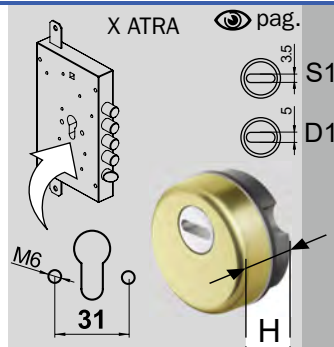

ESEMPIO CODICE / EXAMPLE CODE:

FINITURE

- A1561..**
- C Cromo lucido / Bright Chrome
  - T Cromo satinato / Satin Chrome
  - B Bronzo / Bronze
  - 2 PVD Ottone / PVD Brass
  - TT Ottone satinato / Satin Brass
  - BS Bronzo satinato / Satin Bronze
  - IT Inox satinato / Satin S.Steel
  - N Nero / Black