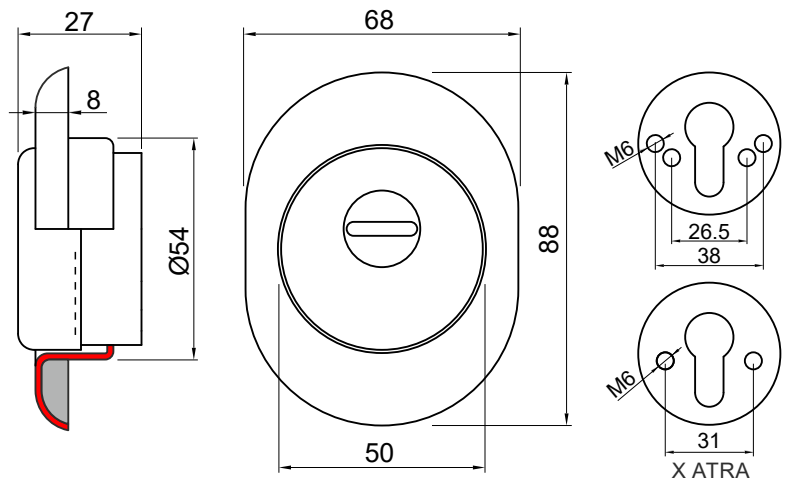

KRIPTON ROK SFERIK