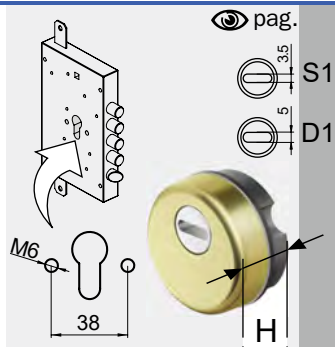

**FINITURE
FINISHES**

- **C** Cromo lucido
  Bright Chrome
- **T** Cromo satinato
  Satin Chrome
- **B** Bronzo
  Bronze
- **2** PVD Ottone
  PVD Brass
- **IT** Ottone satinato
  Satin Brass
- **BS** Bronzo satinato
  Satin Bronze
- **IT** Inox satinato
  Satin S.Steel
- **N** Nero
  Black

BFT290 25 ..

BFT390 25 ..

..

..

BFT270 25 ..

BFT370 25 ..

..

..

BF200 25 ..

BF300 25 ..

..

..

BFT210 25 ..

BFT310 25 ..

..

..

BFT28A 25 ..

BFT38A 25 ..

..

..

BFT250Q 25 ..

BFT350Q 25 ..

pag.

- **C** Cromo lucido
  Bright Chrome
- **T** Cromo satinato
  Satin Chrome
- **2** PVD Ottone
  PVD Brass
- **BS** Bronzo satinato
  Satin Bronze
- **IT** Inox satinato
  Satin S.Steel
- **N** Nero
  Black

BFT250W 25 ..

BFT350W 25 ..

- **C** Cromo lucido
  Bright Chrome
- **T** Cromo satinato
  Satin Chrome
- **B** Bronzo
  Bronze
- **2** PVD Ottone
  PVD Brass
- **BS** Bronzo satinato
  Satin Bronze
- **IT** Inox satinato
  Satin S.Steel
- **N** Nero
  Black