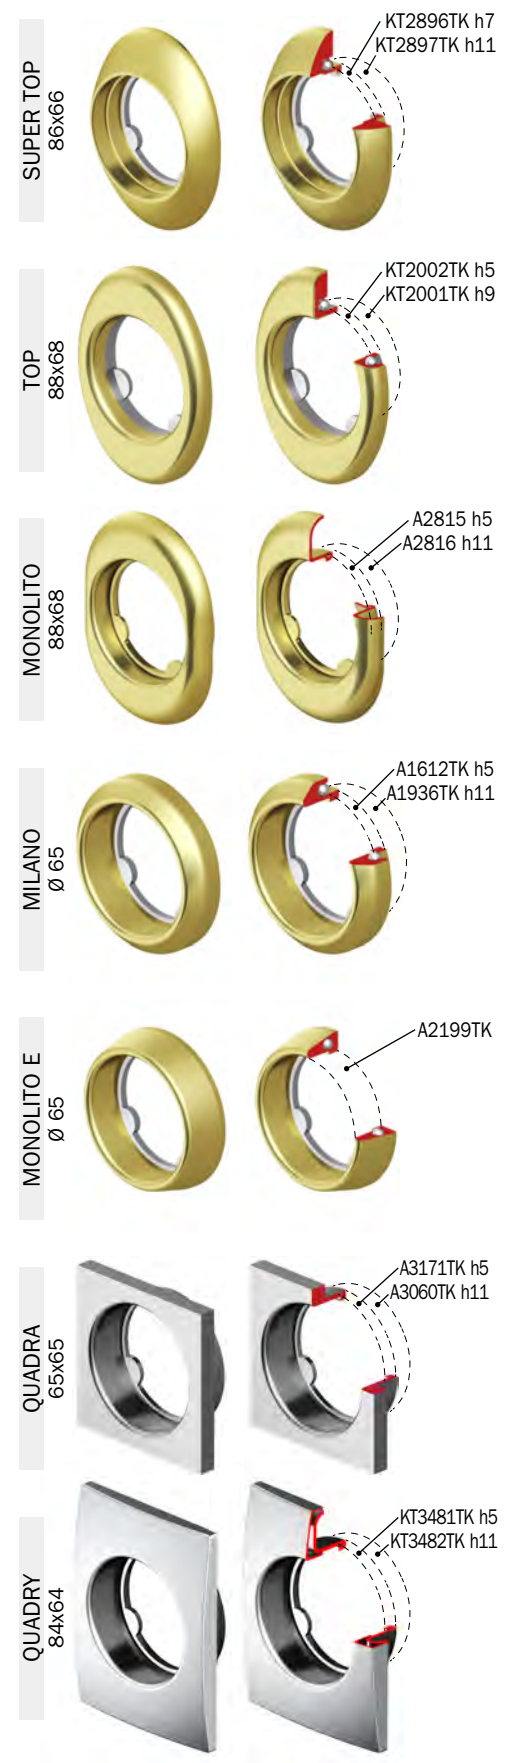

OPTIONAL

|   |   |               |                     |                     |                                      |   |  |
|---|---|---------------|---------------------|---------------------|--------------------------------------|---|--|
|  |  | <b>5 min</b>  | <b>BD251N 25 ..</b> | <b>BD351N 25 ..</b> | <b>BD250N 8 25</b><br>ESEMPIO CODICE | ESEMPIO DI CODICE PER VITI M8<br>EXAMPLE OF CODE FOR FIXING M8<br> | Cromo lucido<br>Bright Chrome<br>Cromo satinato<br>Satin Chrome<br>Bronzo<br>Bronze<br>PVD Ottone<br>PVD Brass<br>Bronzo satinato<br>Satin Bronze<br>Inox satinato<br>Satin S.Steel<br>Nero<br>Black |
|  |  | <b>11 min</b> | <b>BD250N 25 ..</b> | <b>BD350N 25 ..</b> |                                      |   |  |
|  |  | <b>5 min</b>  | <b>BD201N 25 ..</b> | <b>BD301N 25 ..</b> |                                      |   |  |
|  |  | <b>11 min</b> | <b>BD200N 25 ..</b> | <b>BD300N 25 ..</b> |                                      |   |  |

ESEMPIO CODICE / EXAMPLE CODE:

FINITURE

- A1561..**
- C Cromo lucido / Bright Chrome
  - T Cromo satinato / Satin Chrome
  - B Bronzo / Bronze
  - 2 PVD Ottone / PVD Brass
  - TT Ottone satinato / Satin Brass
  - BS Bronzo satinato / Satin Bronze
  - IT Inox satinato / Satin S.Steel
  - N Nero / Black

**FINITURE  
FINISHES**

- C** Cromo lucido  
Bright Chrome
- T** Cromo satinato  
Satin Chrome
- B** Bronzo  
Bronze
- 2** PVD Ottone  
PVD Brass
- IT** Ottone satinato  
Satin Brass
- BS** Bronzo satinato  
Satin Bronze
- IT** Inox satinato  
Satin S.Steel
- N** Nero  
Black

**BFT28A 25** ..

**BFT38A 25** ..

..

..

**BFT250Q 25** ..

**BFT350Q 25** ..

pag.

- C** Cromo lucido  
Bright Chrome
- T** Cromo satinato  
Satin Chrome
- 2** PVD Ottone  
PVD Brass
- BS** Bronzo satinato  
Satin Bronze
- IT** Inox satinato  
Satin S.Steel
- N** Nero  
Black