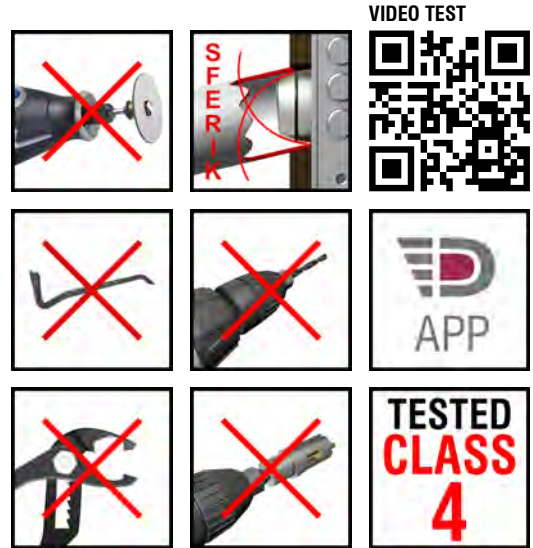

# KRIPTON ROK SFERIK