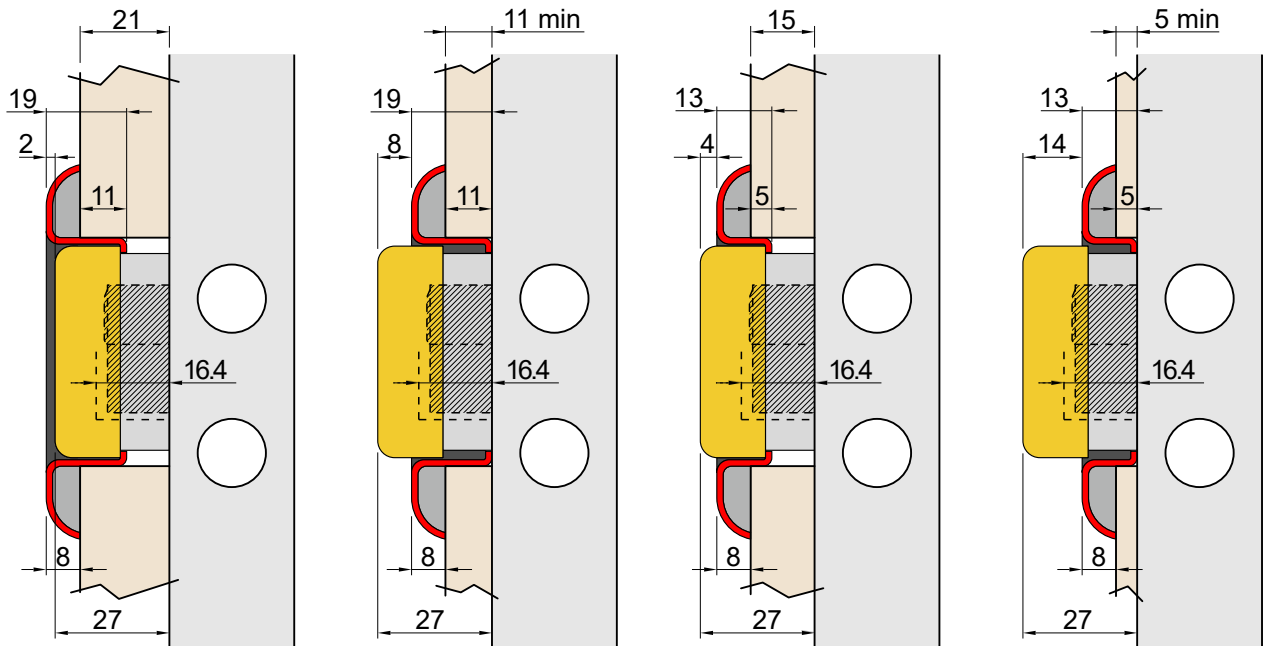

KRIPTON ROK SFERIK