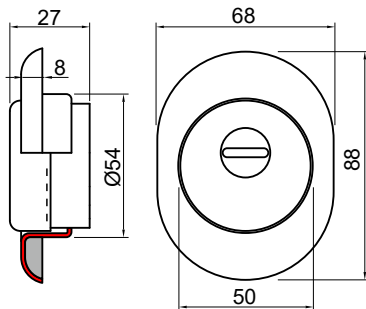

OPTIONAL

OPTIONAL

		5 min	BD251N 25 ..	BD351N 25 ..	BD250N 8 25 ESEMPIO CODICE	ESEMPIO DI CODICE PER VITI M8 EXAMPLE OF CODE FOR FIXING M8 	Cromo lucido Bright Chrome Cromo satinato Satin Chrome Bronzo Bronze PVD Ottone PVD Brass Bronzo satinato Satin Bronze Inox satinato Satin S.Steel Nero Black
		11 min	BD250N 25 ..	BD350N 25 ..			
		5 min	BD201N 25 ..	BD301N 25 ..			
		11 min	BD200N 25 ..	BD300N 25 ..			

ESEMPIO CODICE / EXAMPLE CODE:

FINITURE