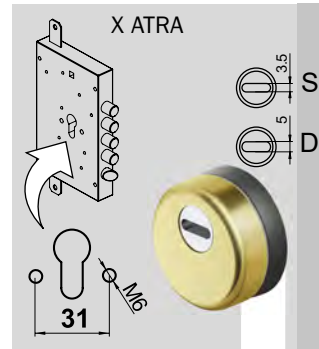

OPTIONAL

OPTIONAL

		5 min	BD251N 25 ..	BD351N 25 ..	BD250N 8 25 ESEMPIO CODICE	ESEMPIO DI CODICE PER VITI M8 EXAMPLE OF CODE FOR FIXING M8 	Cromo lucido Bright Chrome Cromo satinato Satin Chrome Bronzo Bronze PVD Ottone PVD Brass Bronzo satinato Satin Bronze Inox satinato Satin S.Steel Nero Black
		11 min	BD250N 25 ..	BD350N 25 ..			
		5 min	BD201N 25 ..	BD301N 25 ..			
		11 min	BD200N 25 ..	BD300N 25 ..			

ESEMPIO CODICE / EXAMPLE CODE:

FINITURE