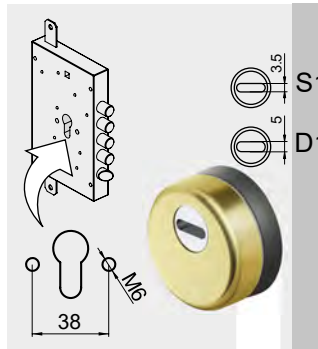

OPTIONAL

OPTIONAL

		5 min	BD251N 25 ..	BD351N 25 ..	BD250N 8 25 ESEMPIO CODICE	ESEMPIO DI CODICE PER VITI M8 EXAMPLE OF CODE FOR FIXING M8 	Cromo lucido Bright Chrome Cromo satinato Satin Chrome Bronzo Bronze PVD Ottone PVD Brass Bronzo satinato Satin Bronze Inox satinato Satin S.Steel Nero Black
		11 min	BD250N 25 ..	BD350N 25 ..			
		5 min	BD201N 25 ..	BD301N 25 ..			
		11 min	BD200N 25 ..	BD300N 25 ..			

ESEMPIO CODICE / EXAMPLE CODE:

FINITURE