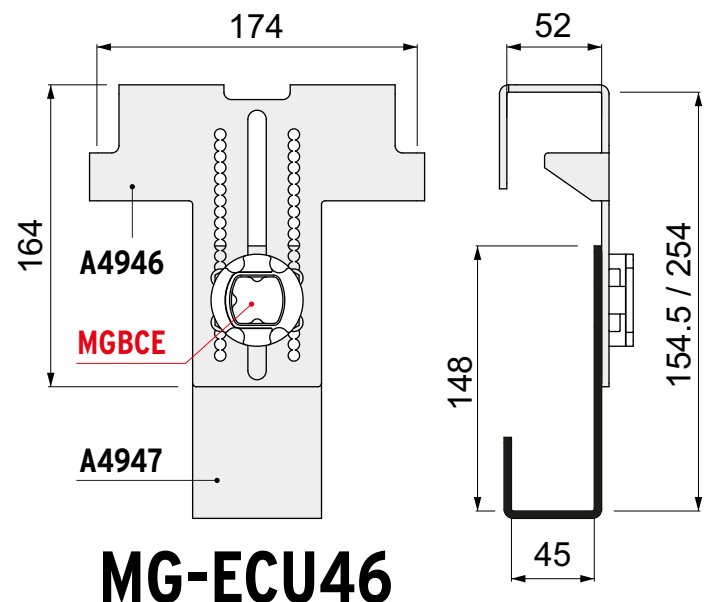

STAFFA DI PROTEZIONE PER CENTRALINA AUTO (ECU)

Serratura con blocco di sicurezza magnetico che impedisce la rimozione delle viti di fissaggio.

ECU PROTECTION BRACKET

Ecu protection bracket with security magnetic block to stop fixing screw removal.

MG-ECU46