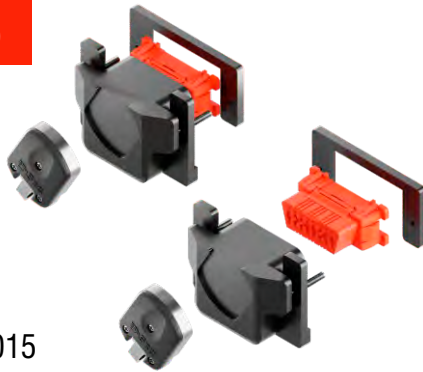

MG-OBD5

SMART
serie 2007/2015