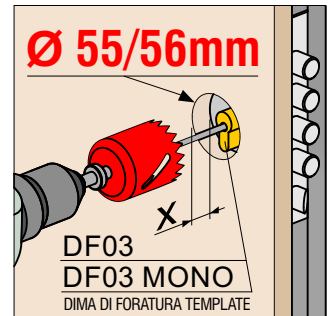

ESEMPIO CODICE / EXAMPLE CODE:

XXXXXX [H] D1/S1 [C] [T] [2]

BFEW SPRING

**PLACCA
DECORATIVA
ANTI-STRAPPO**
**ANTI-SNAP
ESCUTCHEON**

MA4307
(fori da 38 - standard)
MA4341
(fori da 31 - atra)

MOSTRINA

KT3519

X ATRA