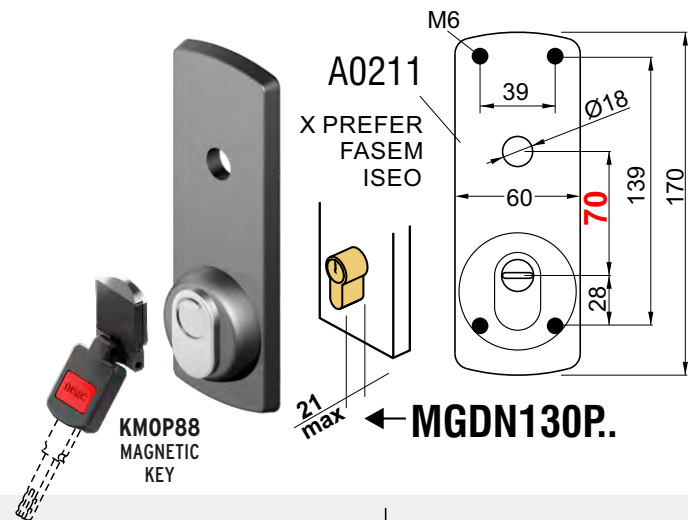

MAGNETIC LOCK PROTECTION
CONTROLLO ACCESSI - Access control

N Nero
Black

Accessori
Accessories  **KT018**

- Montaggio facile.
- A richiesta chiave in KA, stessa chiave per più dispositivi.
- Apertura interna di sicurezza.
- Easy to assemble.
- KA on request (same key for multiple devices).
- Internal safety opening.