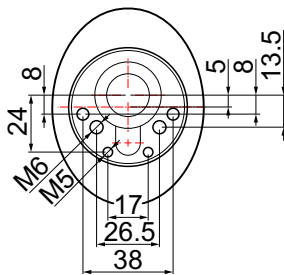

MG CLS5

NEW REFERENCE TESTED

CLASS 5

**KMOP55
MAGNETIC
KEY**

CONTROLLO ACCESSI Access control

		MGCLS5B30 .. MGCLS5 3B 30 ..	
		MGCLS530 .. MGCLS5 3 30 ..	

ESEMPIO CODICE / EXAMPLE CODE:

XXXXX H D1/S1