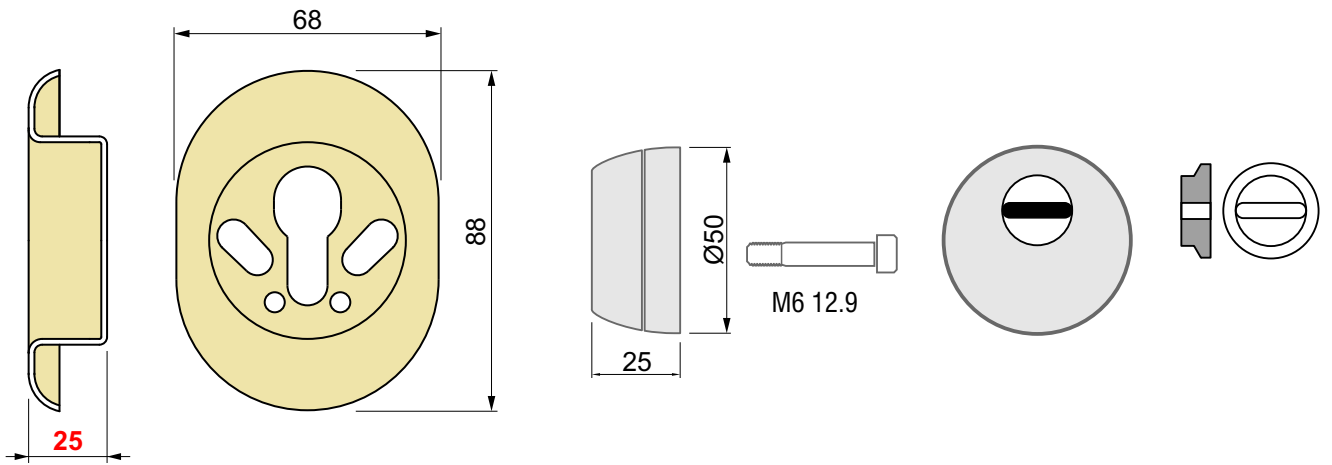

BTZ..

SFERIK

1. **FINITURE**
2. Ⓒ Cromo lucido / Bright Chrome
   - Ⓓ Cromo satinato / Satin Chrome
   - Ⓑ Bronzo / Bronze
   - ② PVD Ottone / PVD Brass
   - Ⓕ Ottone lucido / Bright Brass

BTZ1625 ..

BTZ68 25 ..

ESEMPIO CODICE / EXAMPLE CODE:

XXXXX H D1/S1 Ⓒ Ⓓ ②