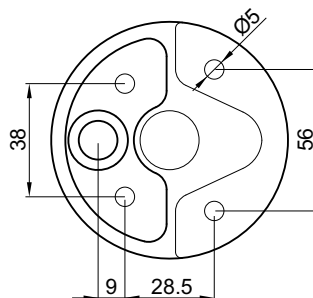

**FORNITO CON O
SENZA CILINDRO
SUPPLIED WITH OR
WITHOUT CYLINDER**