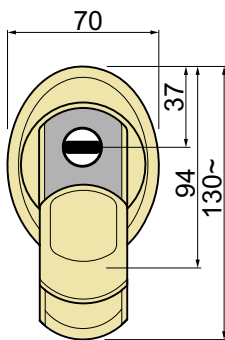

MG CLS5

NEW REFERENCE TESTED

CLASS 5

**KMOP55
MAGNETIC
KEY**

CONTROLLO ACCESSI Access control

		MGCLS5B30 .. MGCLS5 3B 30 ..	
		MGCLS530 .. MGCLS5 3 30 ..	

ESEMPIO CODICE / EXAMPLE CODE:

XXXXX H D1/S1