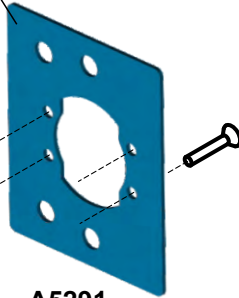

MG365
X FICHET

A3368

A3369

PER SERRATURE DA APPLICARE

VIDEO:

Mn
PROTEZIONE
MANGANESE

A5291
OPTIONAL

MG410-3W
KMOP70 MAGNETIC KEY