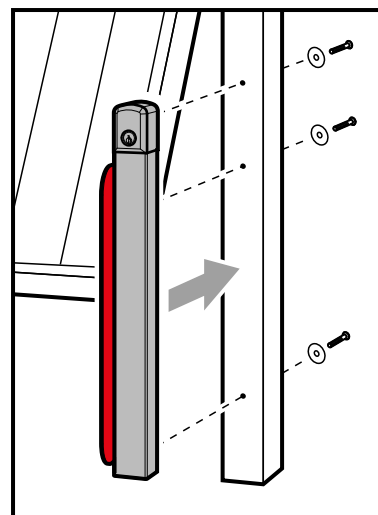

MAGNETIC LOCK PROTECTION
CONTROLLO ACCESSI - Access control

N Nero
Black

Accessori
Accessories  **KT018**

- Montaggio facile.
- A richiesta chiave in KA, stessa chiave per più dispositivi.
- Apertura interna di sicurezza.
- Easy to assemble.
- KA on request (same key for multiple devices).
- Internal safety opening.