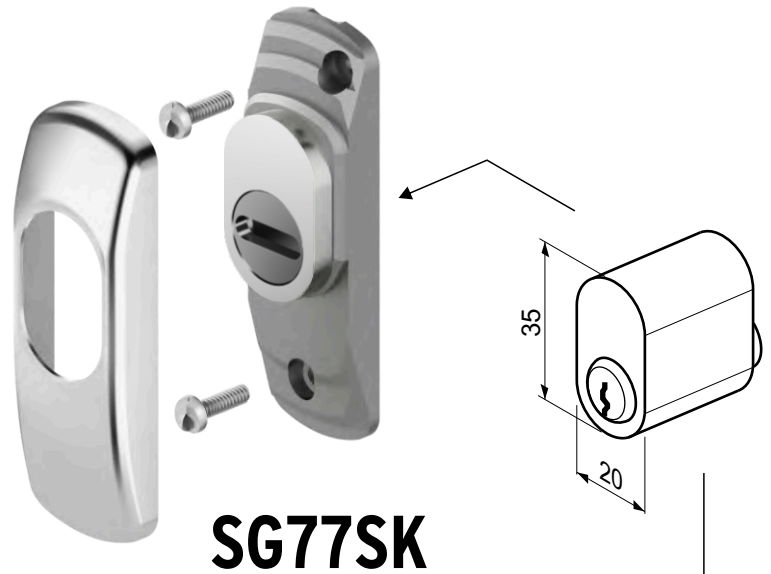

- ☒ W Bianco RAL 9010
  White RAL 9010
- ☒ C Cromo lucido
  Bright chrome
- ☒ T Cromo satinato
  Satin chrome
- ☐ 6 Argento anodizzato
  Anodized silver
- ☒ IT Inox satinato
  Satin stainless steel

- ☒ N Nero
  Black
- ☐ 8 PVD Nero lucido
  PVD Bright black
- ☐ T8 PVD Nero antracite
  PVD Satin black
- ☒ B Bronzo
  Bronze
- ☐ BS Bronzo satinato
  Satin bronze

- ☐ A Champagne anodizzato
  Anodized champagne
- ☐ 9 Oro anodizzato
  Anodized gold
- ☒ 2 PVD Ottone
  PVD Brass
- ☐ L Ottone lucido
  Bright brass
- ☐ TT Ottone satinato
  Satin brass