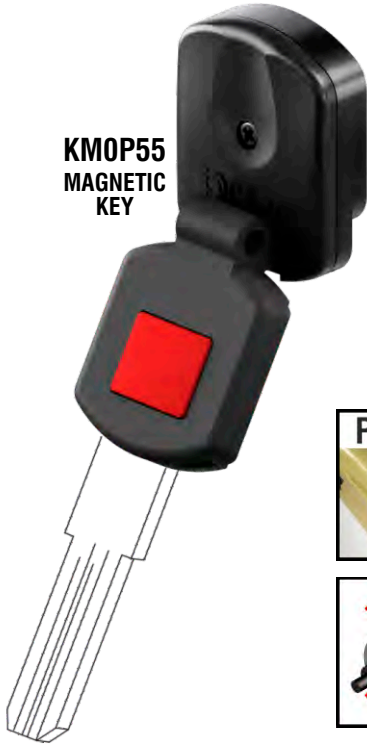

CATALOGO

UPGRADE

GIUGNO 2024

MG CLS5

NEW REFERENCE TESTED

CLASS 5

**KMOP55
MAGNETIC
KEY**

CONTROLLO ACCESSI Access control

		MGCLS5B30 .. MGCLS5 3B 30 ..	
		MGCLS530 .. MGCLS5 3 30 ..	

ESEMPIO CODICE / EXAMPLE CODE:

XXXXX H D1/S1

KMOP3G
MAGNETIC
KEY

CONTROLLO ACCESSI *Access control*

- Cromo lucido
- Bright Chrome
- Cromo satinato
- Satin Chrome
- PVD Ottone
- PVD Brass