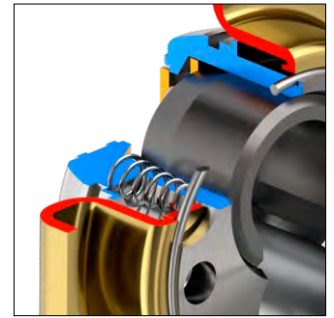

ESEMPIO CODICE / EXAMPLE CODE:

XXXXXX [H] D1/S1 [C] [T] [2]

BFEW SPRING

**PLACCA
DECORATIVA
ANTI-STRAPPO**
**ANTI-SNAP
ESCUTCHEON**

MA4307
(fori da 38 - standard)
MA4341
(fori da 31 - atra)

MOSTRINA

KT3519

X ATRA