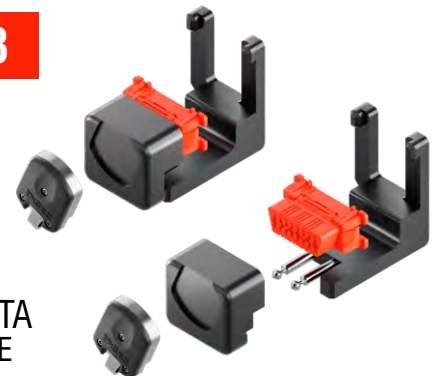

FORD PUMA

MG-OBD8

FORD FIESTA
NUOVA SERIE

chiave
KM0P85

Nuovo!

BRIDGE | KTBRG

Bridge è un dispositivo Bluetooth e WIFI grazie al quale sarà possibile connettere ad internet qualsiasi prodotto della piattaforma DisecTronic controllandolo e pilotandolo, in questo modo, da remoto. Aggiungendo il Bridge ai vostri prodotti Disec, sarà possibile aprirli e chiuderli come se fossero a pochi metri di distanza, ottenendo in tempo reale, tutte le loro informazioni di accesso.