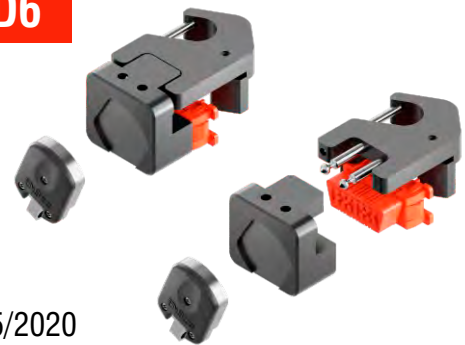

MG-OBD6

SMART
serie 2015/2020