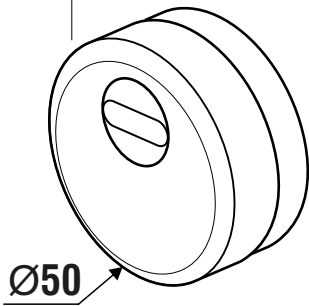

**SERIE KUBO
KT3794
(Ø50)**