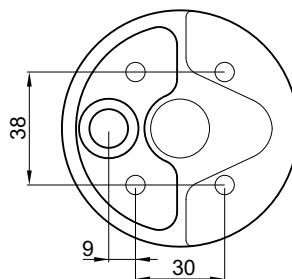

- Montaggio facile.
- A richiesta chiave in KA, stessa chiave per più dispositivi.
- Apertura interna di sicurezza.
- Easy to assemble.
- KA on request (same key for multiple devices).
- Internal safety opening.

CHIUSURA A SCROCCO
LOCK LATCH

RIF70

RIF71

CHIUSURA ED APERTURA CON CHIAVE
OPEN AND CLOSE WITH KEY

RIF70-180

RIF71-180