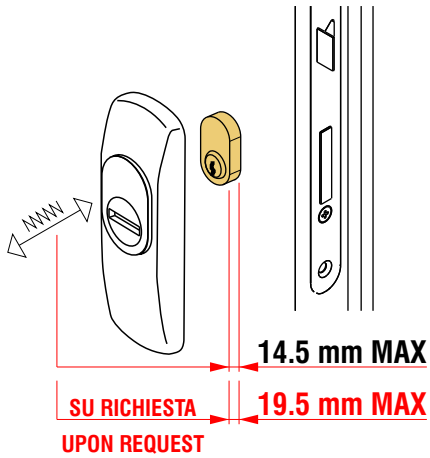

- ☒ W Bianco RAL 9010
  White RAL 9010
- ☒ C Cromo lucido
  Bright chrome
- ☒ T Cromo satinato
  Satin chrome
- ☐ 6 Argento anodizzato
  Anodized silver
- ☒ IT Inox satinato
  Satin stainless steel

- ☒ N Nero
  Black
- ☐ 8 PVD Nero lucido
  PVD Bright black
- ☐ T8 PVD Nero antracite
  PVD Satin black
- ☒ B Bronzo
  Bronze
- ☐ BS Bronzo satinato
  Satin bronze

- ☐ A Champagne anodizzato
  Anodized champagne
- ☐ 9 Oro anodizzato
  Anodized gold
- ☒ 2 PVD Ottone
  PVD Brass
- ☐ L Ottone lucido
  Bright brass
- ☐ TT Ottone satinato
  Satin brass