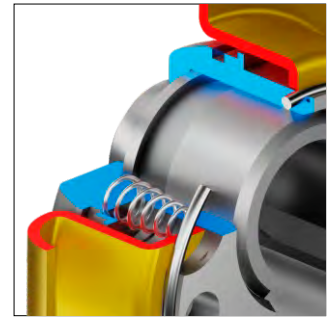

MG416BEZ

KMOP85
MAGNETIC
KEY

FINITURE

- ⑥ Argento anodizzato
Anodized silver
- ⑨ Oro anodizzato
Anodized gold

BEE SPRING

PLACCA
DECORATIVA
ANTI-STRAPPO

ANTI-SNAP
ESCUTCHEON

MA4307
(fori da 38 - standard)
MA4341
(fori da 31 - atra)