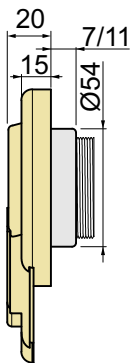

MG CLS5

NEW REFERENCE TESTED

CLASS 5

**KMOP55
MAGNETIC
KEY**

CONTROLLO ACCESSI Access control

		MGCLS5B30 .. MGCLS5 3B 30 ..	
		MGCLS530 .. MGCLS5 3 30 ..	

ESEMPIO CODICE / EXAMPLE CODE:

XXXXX H D1/S1