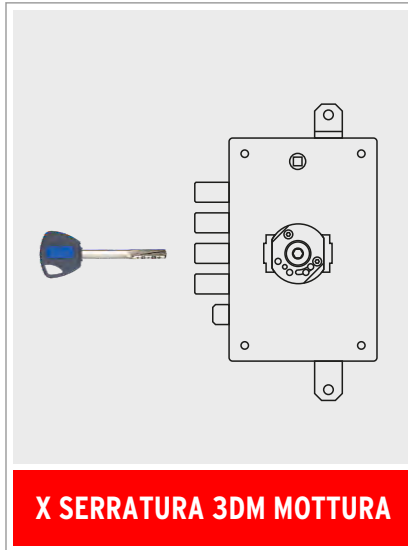

MG35513M
Magnetic lock protection