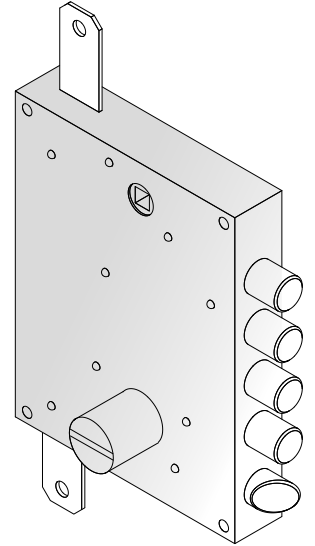

PER SERRATURE DA APPLICARE

VIDEO:

Mn
PROTEZIONE
MANGANESE

A5291
OPTIONAL

MG410-3W
KMOP70 MAGNETIC KEY

MG410-4W
KMOP85 MAGNETIC KEY

MG410-5W
(HIGH SECURITY)
KMOP90 MAGNETIC KEY

KEY CAP

☐ W Bianco RAL 9010 White RAL 9010	☐ N Nero Black	☐ A Champagne anodizzato Anodized champagne
☒ C Cromo lucido Bright chrome	☐ 8 PVD Nero lucido PVD Bright black	☐ 9 Oro anodizzato Anodized gold
☒ T Cromo satinato Satin chrome	☐ 18 PVD Nero antracite PVD Satin black	☒ 2 PVD Ottone PVD Brass
☐ 6 Argento anodizzato Anodized silver	☒ B Bronzo Bronze	☐ L Ottone lucido Bright brass
☐ IT Inox satinato Satin stainless steel	☒ BS Bronzo satinato Satin bronze	☐ TT Ottone satinato Satin brass