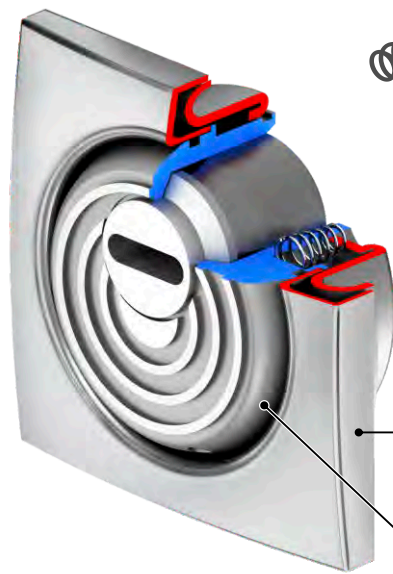

XXXXX H D1/S1 C T 2

BFEH SPRING

**PLACCA
DECORATIVA
ANTI-STRAPPO**
**ANTI-SNAP
ESCUTCHEON**

MA4307
(fori da 38 - standard)
MA4341
(fori da 31 - atra)

MOSTRINA

65
65
6
KT5086

X ATRA

31
38
M6
H