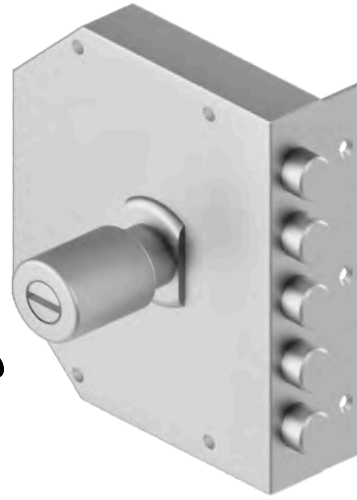

PER SERRATURE DA APPLICARE

VIDEO:

Mn
PROTEZIONE
MANGANESE

A5291
OPTIONAL

MG410-3W
KMOP70 MAGNETIC KEY

MG410-4W
KMOP85 MAGNETIC KEY

MG410-5W
(HIGH SECURITY)
KMOP90 MAGNETIC KEY

KEY CAP

☐ W Bianco RAL 9010 White RAL 9010	☐ N Nero Black	☐ A Champagne anodizzato Anodized champagne
☒ C Cromo lucido Bright chrome	☐ 8 PVD Nero lucido PVD Bright black	☐ 9 Oro anodizzato Anodized gold
☒ T Cromo satinato Satin chrome	☐ 18 PVD Nero antracite PVD Satin black	☒ 2 PVD Ottone PVD Brass
☐ 6 Argento anodizzato Anodized silver	☒ B Bronzo Bronze	☐ L Ottone lucido Bright brass
☐ IT Inox satinato Satin stainless steel	☒ BS Bronzo satinato Satin bronze	☐ TT Ottone satinato Satin brass