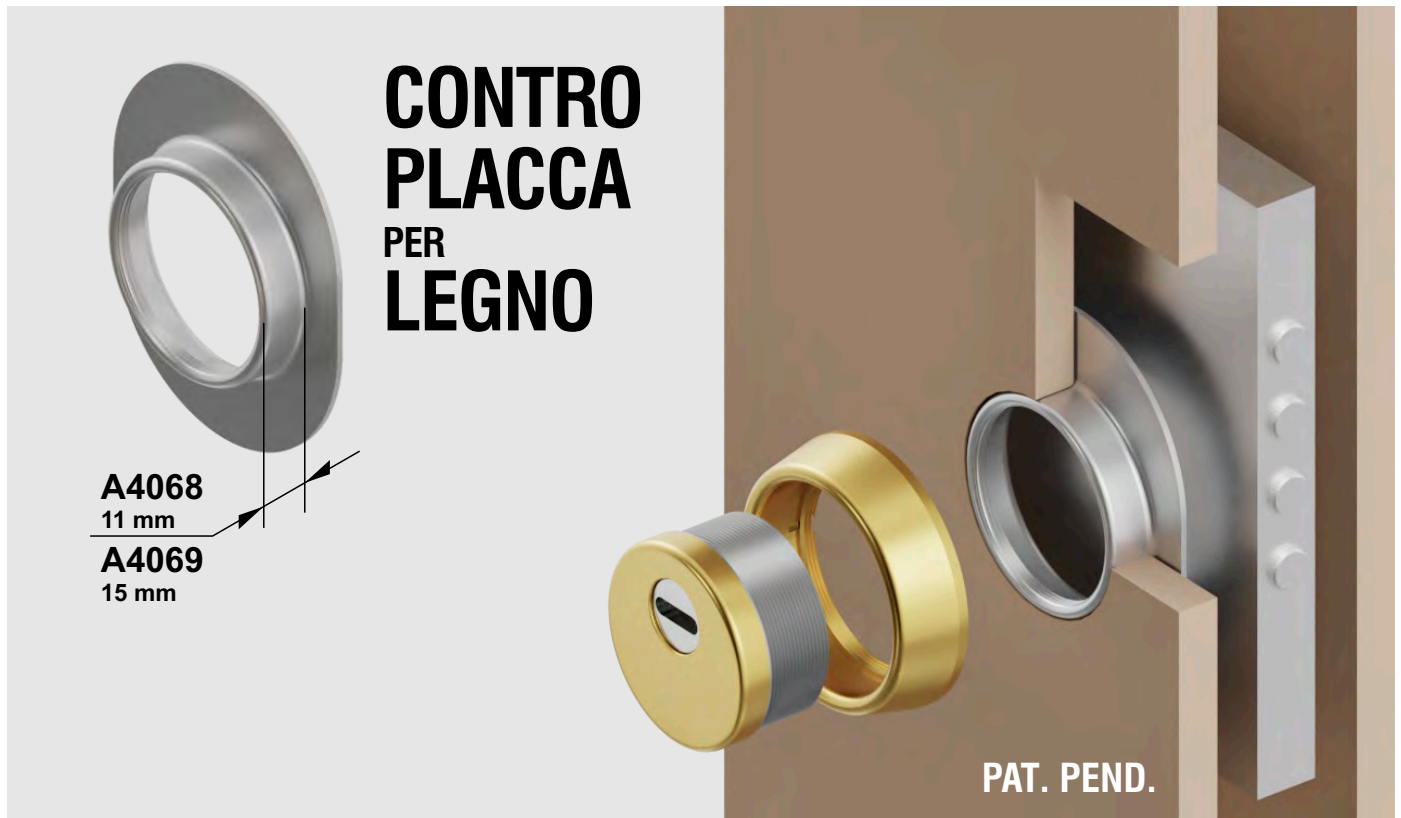

(T) Cromo satinato
Satin chrome

(B) Bronzo
Bronze

(NO) Nero opaco
Matte Black

(L) Ottone lucido
Bright brass

Ki5129P

Placca decorativa con interasse da 90mm per serrature Mottura serie RTE.

FINITURE FINISHES