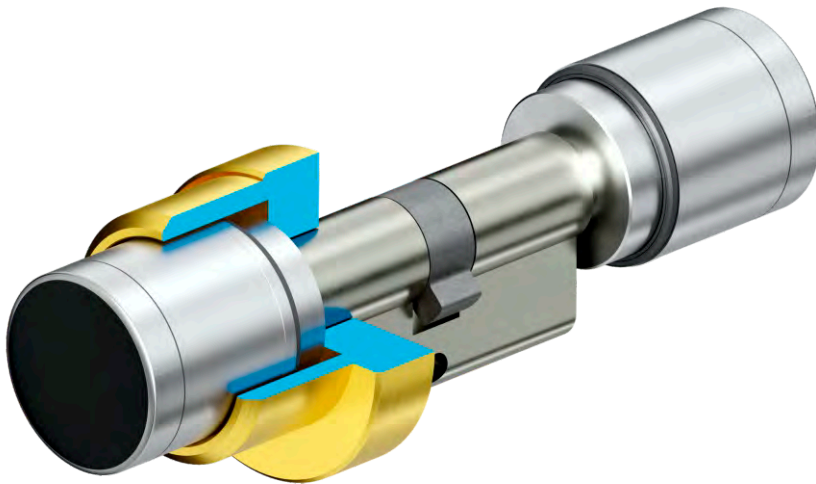

INOX

X SIMONS VOSS XE5229
serie AX

FINITURE / FINISHES

- ② Inox PVD gold color
- Ⓜ Inox satin