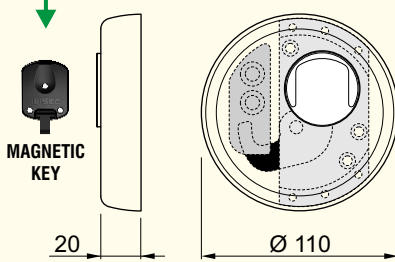

MG845KM

MAGNETIC KEY

Antipicking magnetic lock