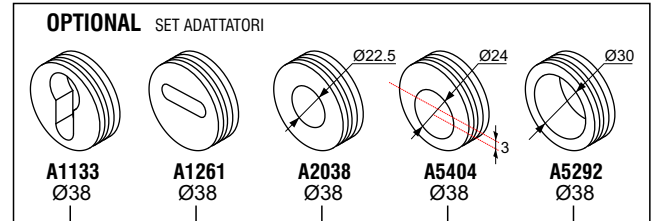

☐ W Bianco RAL 9010 White RAL 9010	☐ N Nero Black	☐ A Champagne anodizzato Anodized champagne
☒ C Cromo lucido Bright chrome	☐ 8 PVD Nero lucido PVD Bright black	☐ 9 Oro anodizzato Anodized gold
☒ T Cromo satinato Satin chrome	☐ 18 PVD Nero antracite PVD Satin black	☒ 2 PVD Ottone PVD Brass
☐ 6 Argento anodizzato Anodized silver	☒ B Bronzo Bronze	☐ L Ottone lucido Bright brass
☐ IT Inox satinato Satin stainless steel	☒ BS Bronzo satinato Satin bronze	☐ TT Ottone satinato Satin brass