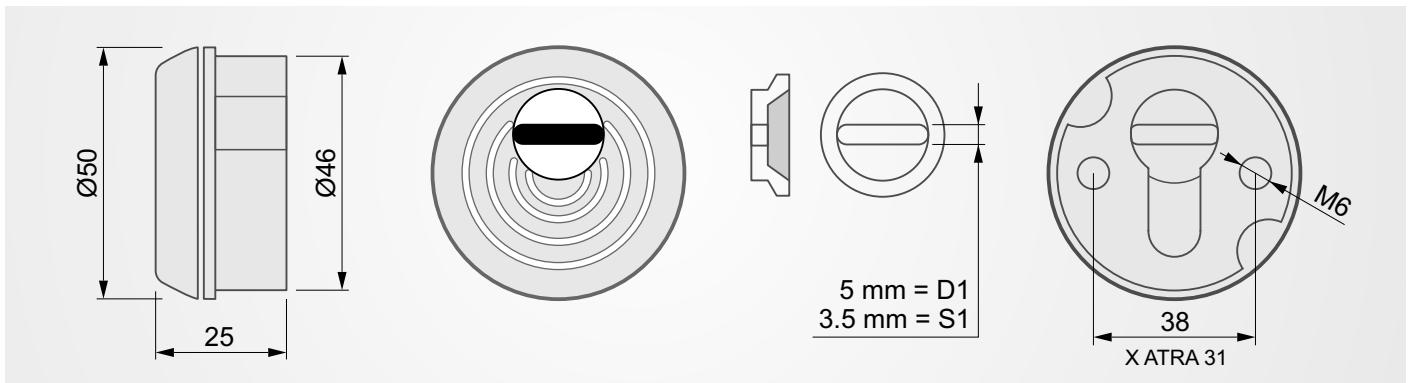

XXXXX H D1/S1 C T 2

BFEH SPRING

**PLACCA
DECORATIVA
ANTI-STRAPPO**
**ANTI-SNAP
ESCUTCHEON**

MA4307
(fori da 38 - standard)
MA4341
(fori da 31 - atra)

MOSTRINA

65
65
6
KT5086

X ATRA

31
38
M6
H