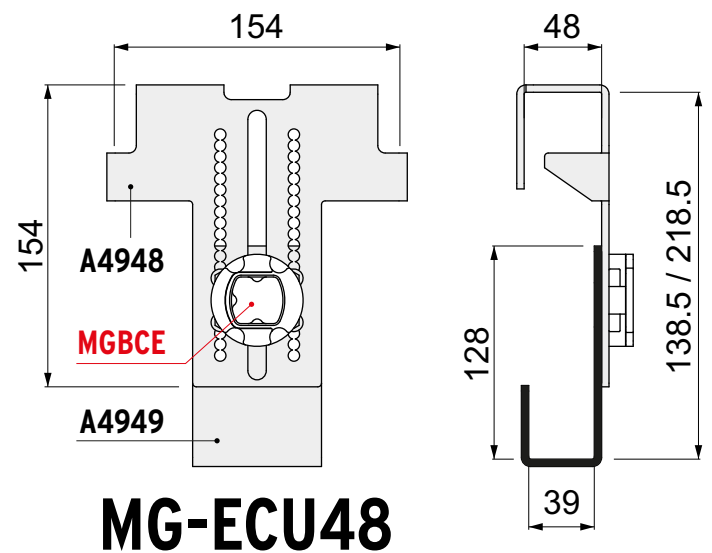

MG-ECU50

ECU PROTECTION BRACKET

Ecu protection bracket with security magnetic block to stop fixing screw removal.

MG-ECU48