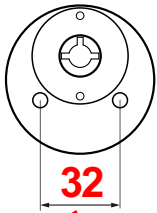

X **Ω**
PRO

3G

KMOP3G
MAGNETIC
KEY

FILETTATO

4GN

KMOP49
MAGNETIC
KEY

FILETTATO

MRM29

KMOP42
MAGNETIC
KEY

FILETTATO

MONOLITO
88x68

3G11800B ..

4GN11800B ..

MR11800B ..

3G11800A ..

4GN11800A ..

MR11800A ..

QUADRA
65x65

3G11800QB ..

4GN11800QB ..

MR11800QB ..

3G11800QA ..

4GN11800QA ..

MR11800QA ..

QUADRY
84x64

3G11800WB ..

4GN11800WB ..

MR11800WB ..

3G11800WA ..

4GN11800WA ..

MR11800WA ..

C
T
B
2
IT
N

C
T
B
2
IT
N

C
T
B
2
IT
N

C Cromo lucido Bright Chrome T Cromo satinato Satin Chrome B Bronzo Bronze 2 PVD Ottone PVD Brass IT Inox satinato Satin S.Steel N Nero Black