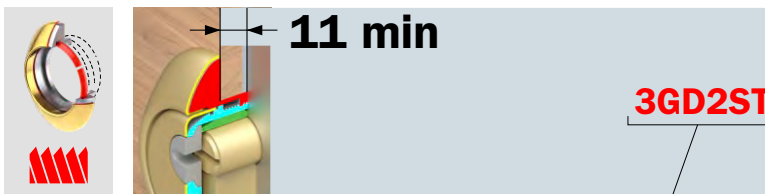

		MGCLS5B30 .. MGCLS5 3B 30 ..	
		MGCLS530 .. MGCLS5 3 30 ..	

ESEMPIO CODICE / EXAMPLE CODE:

XXXXX H D1/S1

KMOP3G
MAGNETIC
KEY

CONTROLLO ACCESSI *Access control*

- Cromo lucido
- Bright Chrome
- Cromo satinato
- Satin Chrome
- PVD Ottone
- PVD Brass