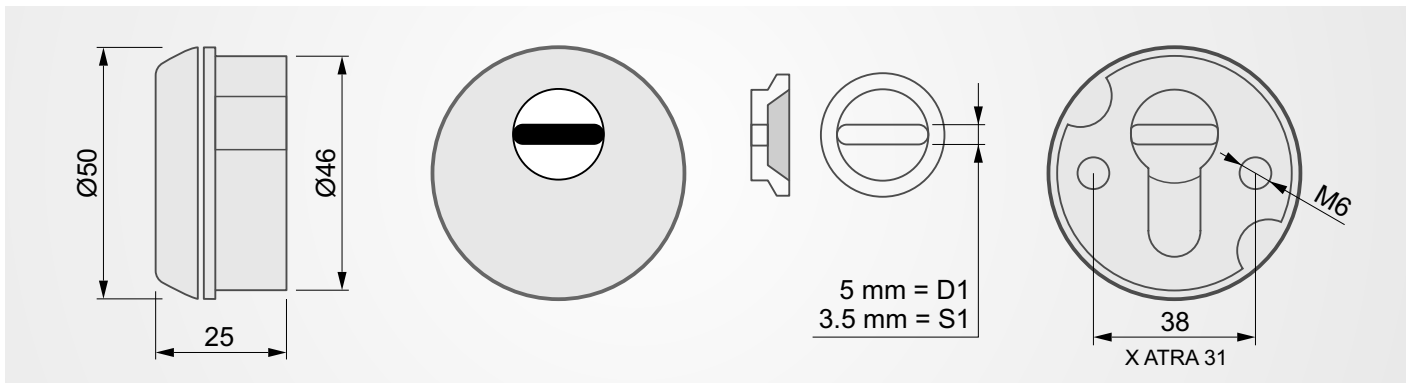

ESEMPIO CODICE / EXAMPLE CODE:

XXXXXX [H] D1/S1 [C] [T] [2]

BFEW SPRING

**PLACCA
DECORATIVA
ANTI-STRAPPO**
**ANTI-SNAP
ESCUTCHEON**

MA4307
(fori da 38 - standard)
MA4341
(fori da 31 - atra)

MOSTRINA

KT3519

X ATRA