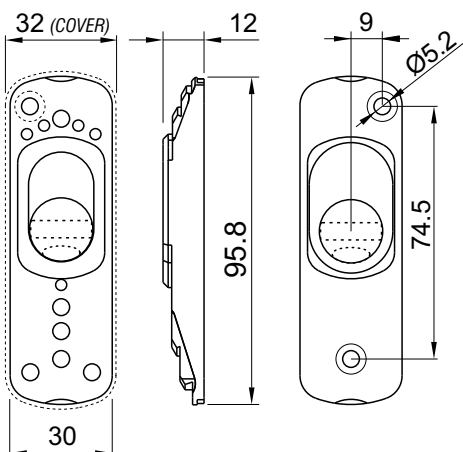

- ☒ W Bianco RAL 9010
  White RAL 9010
- ☒ C Cromo lucido
  Bright chrome
- ☒ T Cromo satinato
  Satin chrome
- ☐ 6 Argento anodizzato
  Anodized silver
- ☒ IT Inox satinato
  Satin stainless steel

- ☒ N Nero
  Black
- ☐ 8 PVD Nero lucido
  PVD Bright black
- ☐ T8 PVD Nero antracite
  PVD Satin black
- ☒ B Bronzo
  Bronze
- ☐ BS Bronzo satinato
  Satin bronze

- ☐ A Champagne anodizzato
  Anodized champagne
- ☐ 9 Oro anodizzato
  Anodized gold
- ☒ 2 PVD Ottone
  PVD Brass
- ☐ L Ottone lucido
  Bright brass
- ☐ TT Ottone satinato
  Satin brass