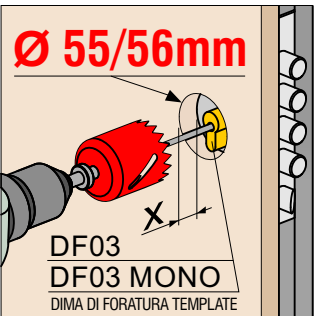

XXXXX H D1/S1 C T 2

BFEH SPRING

**PLACCA
DECORATIVA
ANTI-STRAPPO**
**ANTI-SNAP
ESCUTCHEON**

MA4307
(fori da 38 - standard)
MA4341
(fori da 31 - atra)

MOSTRINA

65
65
6
KT5086

X ATRA

31
38
M6
H