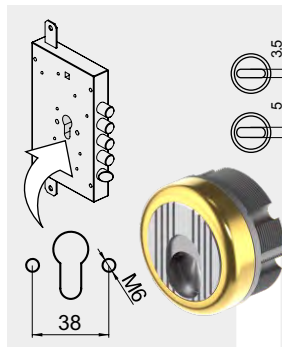

		MGCLS5B30 .. MGCLS5 3B 30 ..	
		MGCLS530 .. MGCLS5 3 30 ..	

ESEMPIO CODICE / EXAMPLE CODE:

XXXXX H D1/S1

KMOP3G
MAGNETIC
KEY

CONTROLLO ACCESSI *Access control*

- Cromo lucido
- Bright Chrome
- Cromo satinato
- Satin Chrome
- PVD Ottone
- PVD Brass