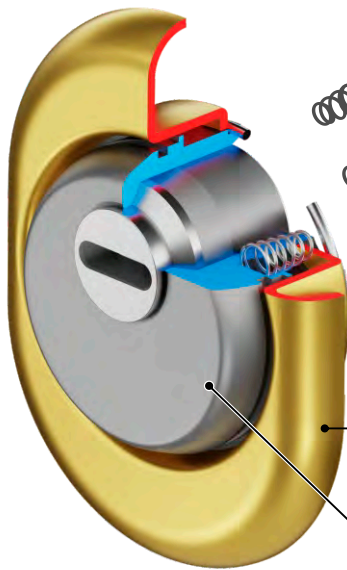

MG416BEZ

KMOP85
MAGNETIC
KEY

FINITURE

- ⑥ Argento anodizzato
Anodized silver
- ⑨ Oro anodizzato
Anodized gold

BEE SPRING

PLACCA
DECORATIVA
ANTI-STRAPPO

ANTI-SNAP
ESCUTCHEON

MA4307
(fori da 38 - standard)
MA4341
(fori da 31 - atra)