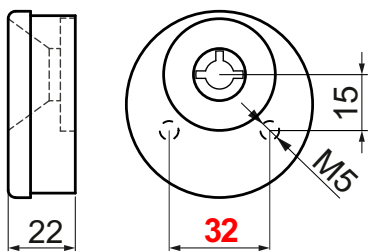

X **Ω PRO**

FILETTATO

MONOLITO
88x68

BD11800B ..

BDF11800B ..

BD11800A ..

BDF11800A ..

QUADRA
65x65

BD11800QB ..

BDF11800QB ..

BD11800QA ..

BDF11800QA ..

QUADRY
84x64

BD11800WB ..

BDF11800WB ..

BD11800WA ..

BDF11800WA ..

X **Ω PRO**

MA5331..

MA5332..

C Cromo lucido Bright Chrome
T Cromo satinato Satin Chrome
B Bronzo Bronze
2 PVD Ottone PVD Brass
IT Inox satinato Satin S.Steel
N Nero Black