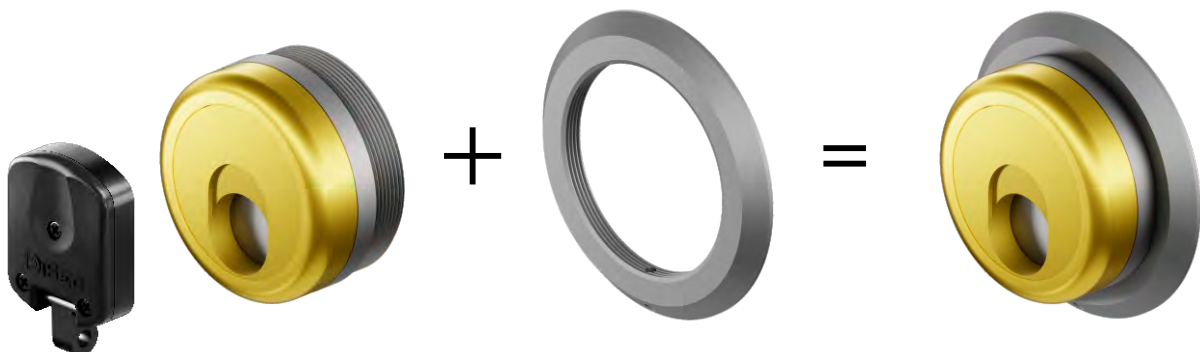

ESEMPI / EXAMPLES: