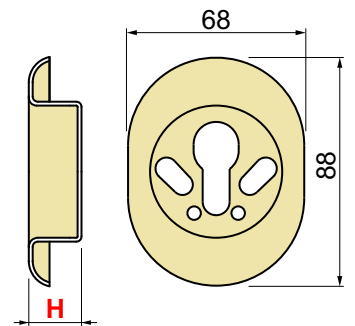

H	25	MR500-25D1	MR503-25D1 X ATRA
H	20	MR500-20D1	MR503-20D1 X ATRA
H	15	MR500-15D1	MR503-15D1 X ATRA