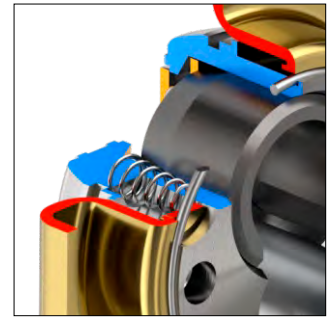

XXXXX H D1/S1 C T 2

BFEH SPRING

**PLACCA
DECORATIVA
ANTI-STRAPPO**
**ANTI-SNAP
ESCUTCHEON**

MA4307
(fori da 38 - standard)
MA4341
(fori da 31 - atra)

MOSTRINA

65
65
6
KT5086

X ATRA

31
38
M6
H