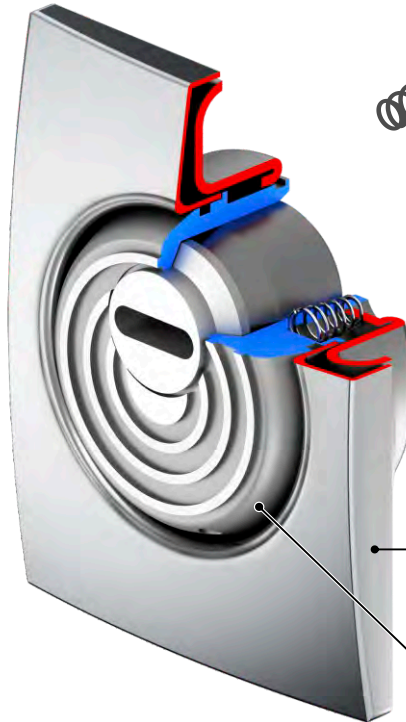

BFEW SPRING

**PLACCA
DECORATIVA
ANTI-STRAPPO**
**ANTI-SNAP
ESCUTCHEON**

MA4307
(fori da 38 - standard)
MA4341
(fori da 31 - atra)