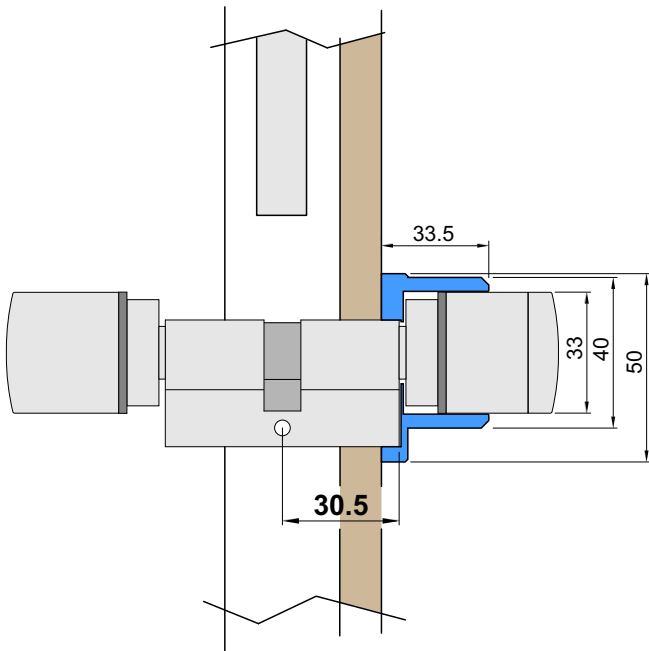

FINITURE / FINISHES

- ② Inox PVD gold color
- Ⓜ Inox satin