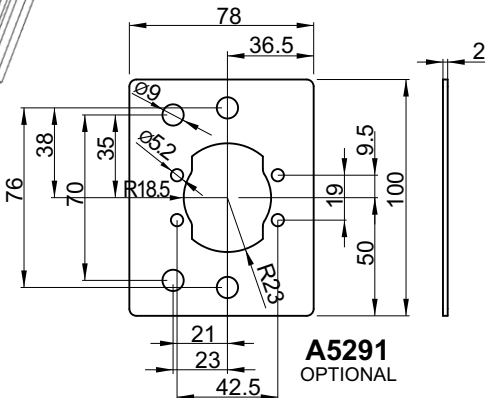

☐ W Bianco RAL 9010 White RAL 9010	☐ N Nero Black	☐ A Champagne anodizzato Anodized champagne
☒ C Cromo lucido Bright chrome	☐ 8 PVD Nero lucido PVD Bright black	☐ 9 Oro anodizzato Anodized gold
☒ T Cromo satinato Satin chrome	☐ 18 PVD Nero antracite PVD Satin black	☒ 2 PVD Ottone PVD Brass
☐ 6 Argento anodizzato Anodized silver	☒ B Bronzo Bronze	☐ L Ottone lucido Bright brass
☐ IT Inox satinato Satin stainless steel	☒ BS Bronzo satinato Satin bronze	☐ TT Ottone satinato Satin brass