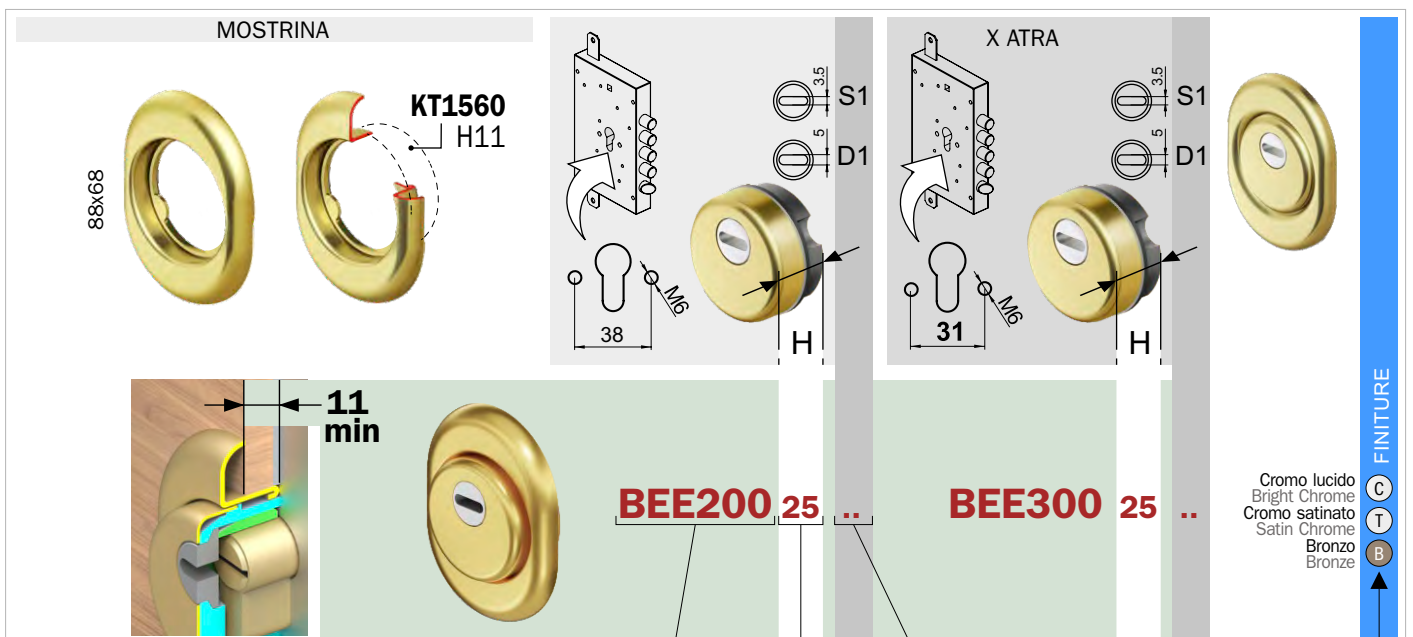

MG416BEZ

KMOP85
MAGNETIC
KEY

FINITURE

- ⑥ Argento anodizzato
Anodized silver
- ⑨ Oro anodizzato
Anodized gold

BEE SPRING

PLACCA
DECORATIVA
ANTI-STRAPPO

ANTI-SNAP
ESCUTCHEON

MA4307
(fori da 38 - standard)
MA4341
(fori da 31 - atra)

ESEMPIO CODICE / EXAMPLE CODE:

XXXXXX [H] D1/S1 [C] [T] [2]

BFEW SPRING

**PLACCA
DECORATIVA
ANTI-STRAPPO**
**ANTI-SNAP
ESCUTCHEON**

MA4307
(fori da 38 - standard)
MA4341
(fori da 31 - atra)

MOSTRINA

KT3519

X ATRA