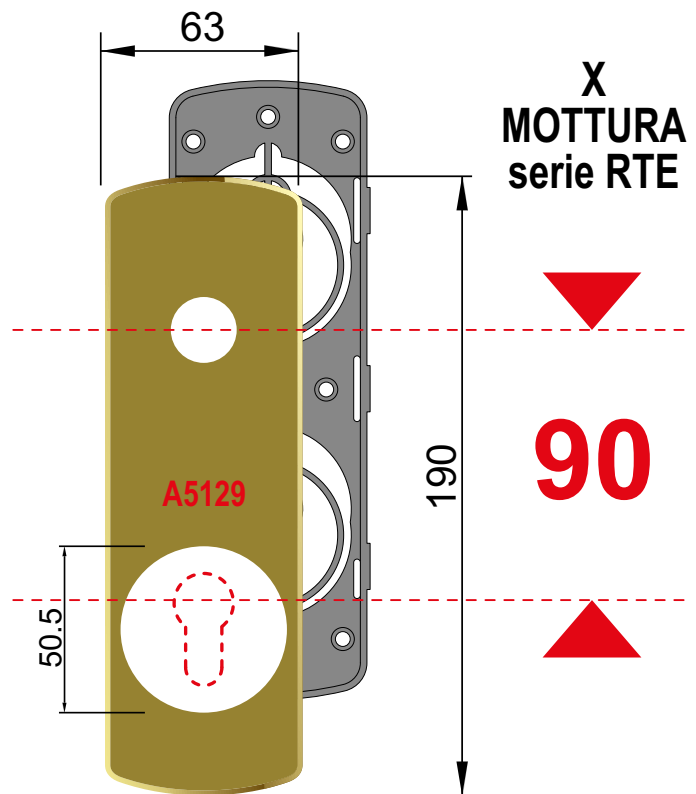

Ki5129P

Placca decorativa con interasse da 90mm per serrature Mottura serie RTE.

FINITURE FINISHES

Ⓒ Cromo lucido Bright Chrome	Ⓑ Bronzo Bronze
Ⓓ Cromo satinato Satin Chrome	② PVD Ottone PVD Brass
Ⓗ Inox satinato Satin S.Steel	⑨ Oro anodizzato Anodized Gold
Ⓔ Argento anodizzato Anodized Silver	

Ki5129P