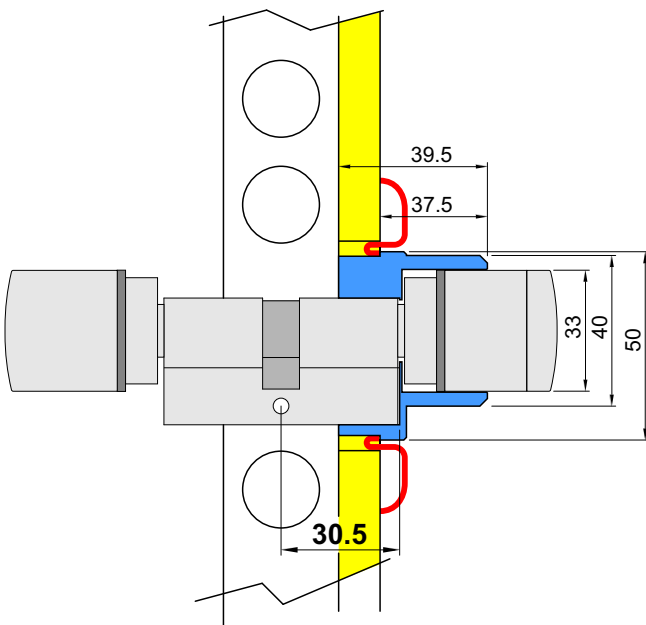

FINITURE / FINISHES

- ② Inox PVD gold color
- Ⓜ Inox satin