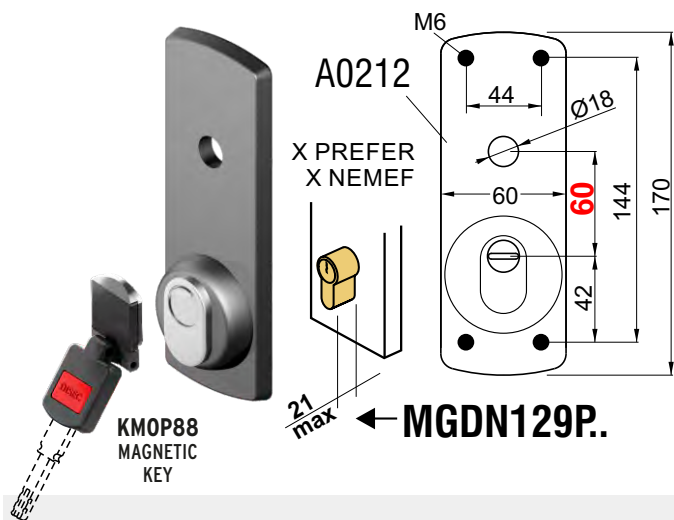

MAGNETIC LOCK PROTECTION
CONTROLLO ACCESSI - Access control

N Nero
Black

Accessori
Accessories  **KT018**

- Montaggio facile.
- A richiesta chiave in KA, stessa chiave per più dispositivi.
- Apertura interna di sicurezza.
- Easy to assemble.
- KA on request (same key for multiple devices).
- Internal safety opening.