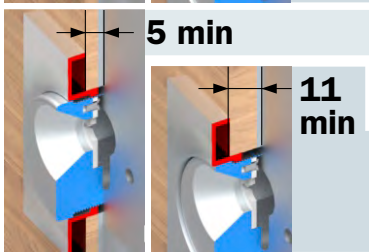

3G11800QB ..

4GN11800QB ..

MR11800QB ..

3G11800QA ..

4GN11800QA ..

MR11800QA ..

QUADRY
84x64

3G11800WB ..

4GN11800WB ..

MR11800WB ..

3G11800WA ..

4GN11800WA ..

MR11800WA ..