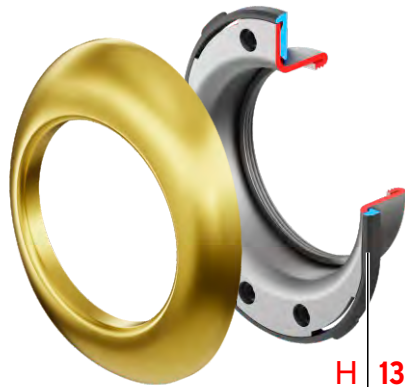

FINITURE

- C
- T
- 2

ESEMPIO CODICE / EXAMPLE CODE:

XXXXX  H D1/S1 C T 2

KMOP3GMR
MAGNETIC KEY

H	25	MR500-25D1	MR503-25D1 X ATRA
H	20	MR500-20D1	MR503-20D1 X ATRA
H	15	MR500-15D1	MR503-15D1 X ATRA

H 25 KT5247
H 20 KT5246