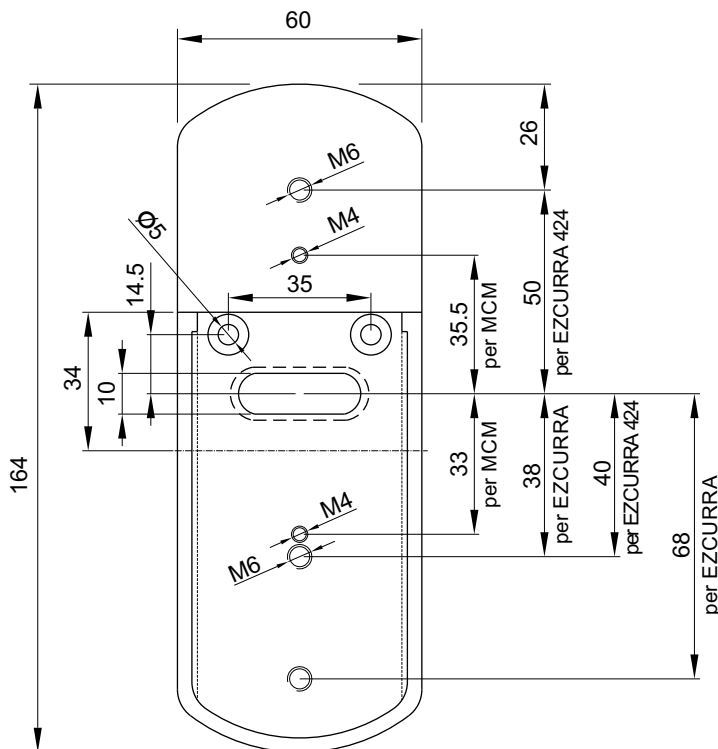

FINITURE

- ⑥ Argento anodizzato
  Anodized silver
- ⑨ Oro anodizzato
  Anodized gold