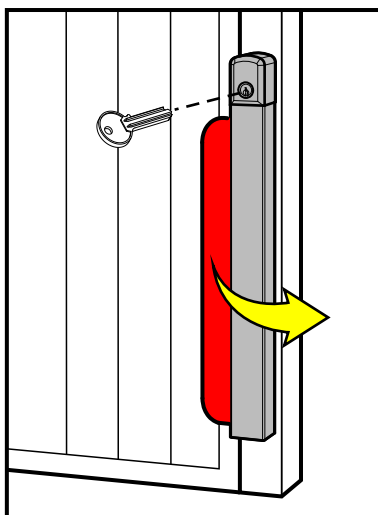

MAGNETIC LOCK PROTECTION
CONTROLLO ACCESSI - Access control

N Nero
Black

Accessori
Accessories  **KT018**

- Montaggio facile.
- A richiesta chiave in KA, stessa chiave per più dispositivi.
- Apertura interna di sicurezza.
- Easy to assemble.
- KA on request (same key for multiple devices).
- Internal safety opening.