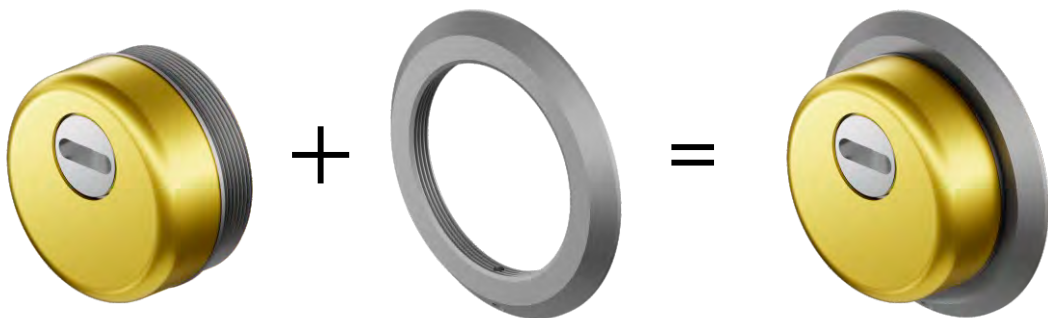

ESEMPI / EXAMPLES: