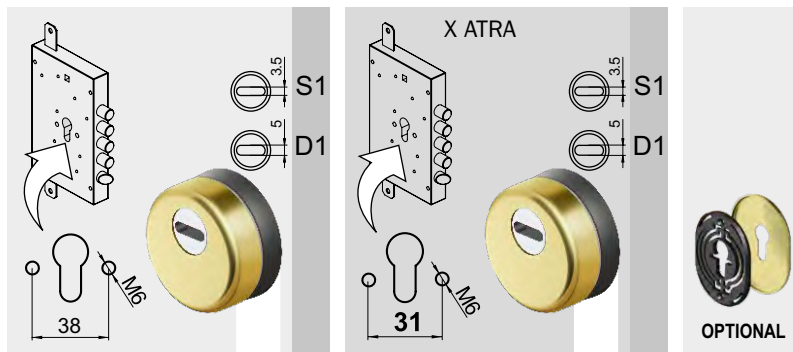

BTZ..

SFERIK

1. **FINITURE**
2. Ⓒ Cromo lucido / Bright Chrome
   - Ⓓ Cromo satinato / Satin Chrome
   - Ⓑ Bronzo / Bronze
   - ② PVD Ottone / PVD Brass
   - Ⓕ Ottone lucido / Bright Brass

BTZ1625 ..

BTZ68 25 ..

ESEMPIO CODICE / EXAMPLE CODE:

XXXXX H D1/S1 Ⓒ Ⓓ ②