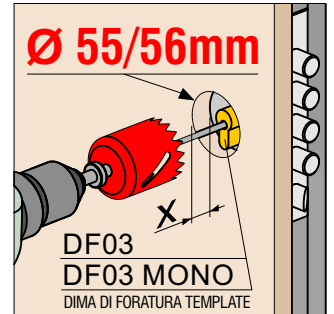

MG416BEZ

KMOP85
MAGNETIC
KEY

FINITURE

- ⑥ Argento anodizzato
Anodized silver
- ⑨ Oro anodizzato
Anodized gold

BEE SPRING

PLACCA
DECORATIVA
ANTI-STRAPPO

ANTI-SNAP
ESCUTCHEON

MA4307
(fori da 38 - standard)
MA4341
(fori da 31 - atra)