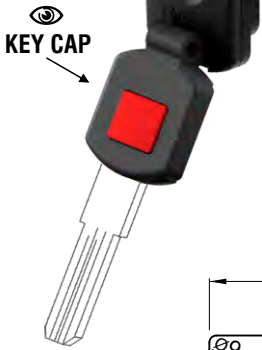

PER SERRATURE DA APPLICARE

VIDEO:

Mn
PROTEZIONE
MANGANESE

A5291
OPTIONAL

MG410-3W
KMOP70 MAGNETIC KEY

MG410-4W
KMOP85 MAGNETIC KEY

MG410-5W
(HIGH SECURITY)
KMOP90 MAGNETIC KEY

KEY CAP

☐ W Bianco RAL 9010 White RAL 9010	☐ N Nero Black	☐ A Champagne anodizzato Anodized champagne
☒ C Cromo lucido Bright chrome	☐ 8 PVD Nero lucido PVD Bright black	☐ 9 Oro anodizzato Anodized gold
☒ T Cromo satinato Satin chrome	☐ 18 PVD Nero antracite PVD Satin black	☒ 2 PVD Ottone PVD Brass
☐ 6 Argento anodizzato Anodized silver	☒ B Bronzo Bronze	☐ L Ottone lucido Bright brass
☐ IT Inox satinato Satin stainless steel	☒ BS Bronzo satinato Satin bronze	☐ TT Ottone satinato Satin brass