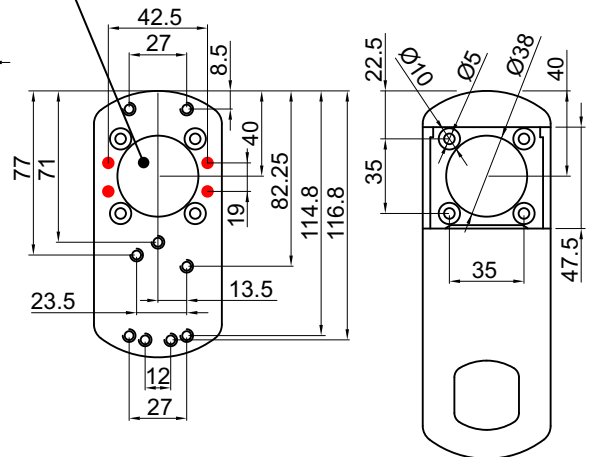

☐ W Bianco RAL 9010 White RAL 9010	☐ N Nero Black	☐ A Champagne anodizzato Anodized champagne
☒ C Cromo lucido Bright chrome	☐ 8 PVD Nero lucido PVD Bright black	☐ 9 Oro anodizzato Anodized gold
☒ T Cromo satinato Satin chrome	☐ 18 PVD Nero antracite PVD Satin black	☒ 2 PVD Ottone PVD Brass
☐ 6 Argento anodizzato Anodized silver	☒ B Bronzo Bronze	☐ L Ottone lucido Bright brass
☐ IT Inox satinato Satin stainless steel	☒ BS Bronzo satinato Satin bronze	☐ TT Ottone satinato Satin brass