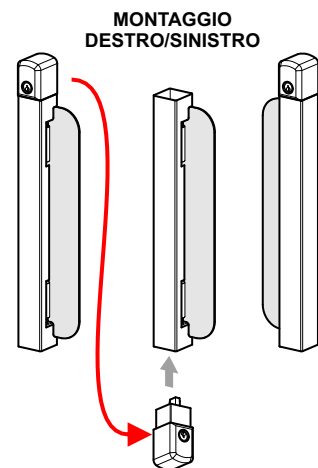

FINITURE / FINISHES

- 8 PVD Nero lucido
  PVD Bright black