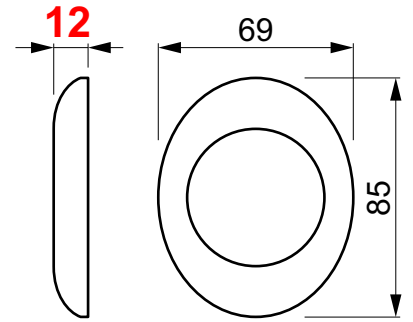

KT056XL

**TUTTA LA
PRODUZIONE
BDS DISEC**

**ALL BDS
DISEC
PRODUCTION**