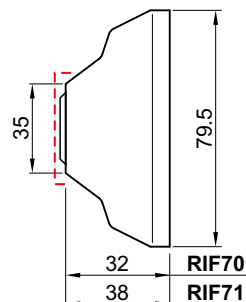

- Montaggio facile.
- A richiesta chiave in KA, stessa chiave per più dispositivi.
- Apertura interna di sicurezza.
- Easy to assemble.
- KA on request (same key for multiple devices).
- Internal safety opening.

CHIUSURA A SCROCCO
LOCK LATCH

RIF70

RIF71

CHIUSURA ED APERTURA CON CHIAVE
OPEN AND CLOSE WITH KEY

RIF70-180

RIF71-180