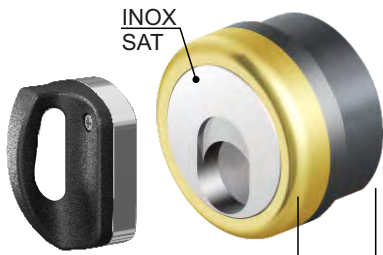

KMOP3GMR
MAGNETIC KEY