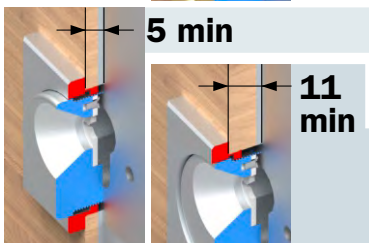

X **Ω**
PRO

3G

KMOP3G
MAGNETIC
KEY

FILETTATO

4GN

KMOP49
MAGNETIC
KEY

FILETTATO

MRM29

KMOP42
MAGNETIC
KEY

FILETTATO

MONOLITO
88x68

3G11800B ..

4GN11800B ..

MR11800B ..

3G11800A ..

4GN11800A ..

MR11800A ..

QUADRA
65x65

3G11800QB ..

4GN11800QB ..

MR11800QB ..

3G11800QA ..

4GN11800QA ..

MR11800QA ..

QUADRY
84x64

3G11800WB ..

4GN11800WB ..

MR11800WB ..

3G11800WA ..

4GN11800WA ..

MR11800WA ..

C
T
B
2
IT
N

C
T
B
2
IT
N

C
T
B
2
IT
N

C Cromo lucido Bright Chrome T Cromo satinato Satin Chrome B Bronzo Bronze 2 PVD Ottone PVD Brass IT Inox satinato Satin S.Steel N Nero Black