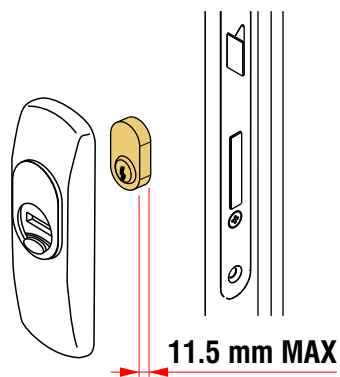

- ☒ W Bianco RAL 9010
  White RAL 9010
- ☒ C Cromo lucido
  Bright chrome
- ☒ T Cromo satinato
  Satin chrome
- ☐ 6 Argento anodizzato
  Anodized silver
- ☒ IT Inox satinato
  Satin stainless steel

- ☒ N Nero
  Black
- ☐ 8 PVD Nero lucido
  PVD Bright black
- ☐ T8 PVD Nero antracite
  PVD Satin black
- ☒ B Bronzo
  Bronze
- ☐ BS Bronzo satinato
  Satin bronze

- ☐ A Champagne anodizzato
  Anodized champagne
- ☐ 9 Oro anodizzato
  Anodized gold
- ☒ 2 PVD Ottone
  PVD Brass
- ☐ L Ottone lucido
  Bright brass
- ☐ TT Ottone satinato
  Satin brass