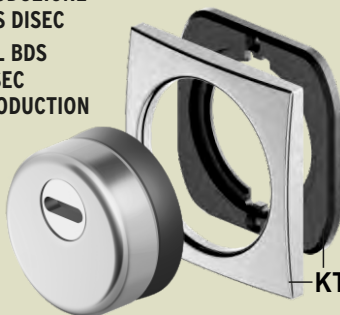

3G
4G
MR129
MR125
MR500

KT3794

BD16..W
BD68..W
X ATRA

BDS16..W ROK
BDS68..W ROK
X ATRA

TUTTA LA
PRODUZIONE
BDS DISEC
ALL BDS
DISEC
PRODUCTION

KT3485

BD16..K
BD68..K
X ATRA

BDS16..K ROK
BDS68..K ROK
X ATRA

TUTTA LA
PRODUZIONE
BDS DISEC
ALL BDS
DISEC
PRODUCTION

KT3794

ANTISTRAPPO / ANTI-SNAP

SERIE H

DIAMOND
KRIPTON
MONOLITO
MAG ROUND

KT5083 h7
KT5084 h11

DIAMOND
KRIPTON
MONOLITO

KT5085 h7
KT5086 h11