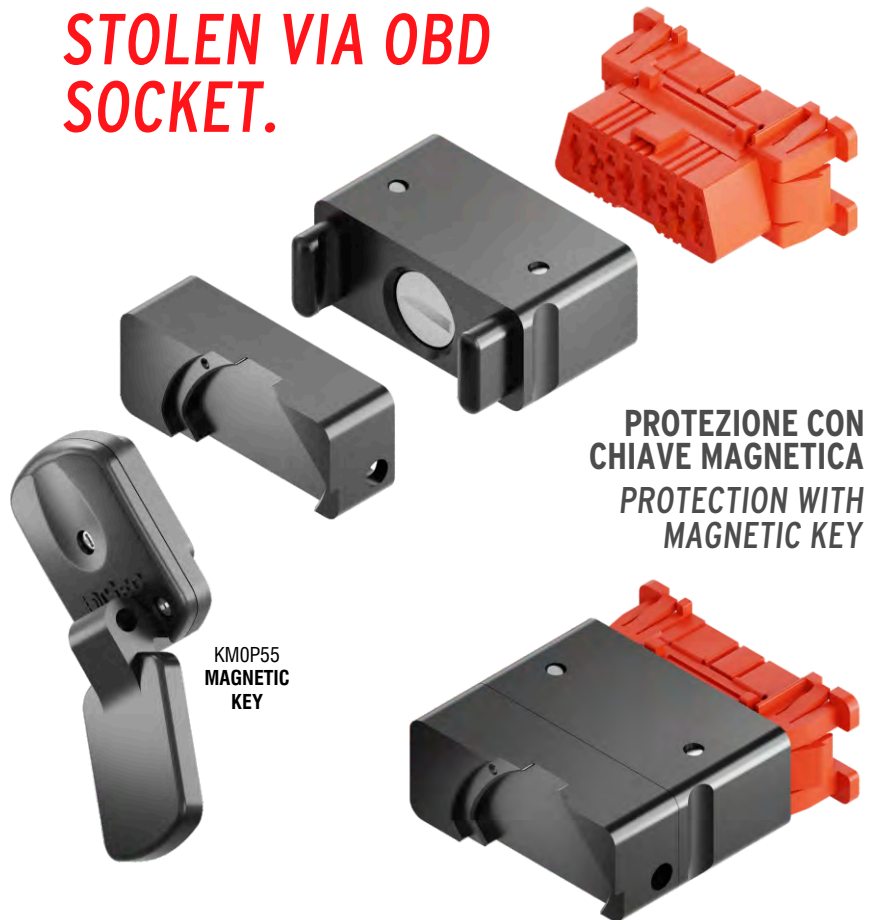

- Easy to assemble.
- KA on request (same key for multiple devices).
- Cover made in satin stainless steel.
- Montaggio facile.
- A richiesta chiave in KA, stessa chiave per più dispositivi.
- Cover in acciaio inox finitura satinata.

MG845KM

MAGNETIC KEY

Antipicking magnetic lock

MG845KXL

MAGNETIC KEY

Antipicking magnetic lock

OPTIONAL - KT5179 CONTRO - PIASTRE INTERNE

CHIUSO - CLOSED

APERTO - OPEN

MG-OBD UNL PROTECTION

**LA TUA MACCHINA
PUÒ ESSERE
RUBATA
ATTRAVERSO LA
PRESA OBD.**

**YOUR CAR CAN BE
STOLEN VIA OBD
SOCKET.**

PROTEGGILA!

INFO &
VIDEO:

**PROTEZIONE CON
CHIAVE MAGNETICA
PROTECTION WITH
MAGNETIC KEY**

KM0P55
MAGNETIC
KEY

**UNIVERSALE PER TUTTE LE AUTO
UNIVERSAL FOR ALL VEHICLES**

KMOP55
MAGNETIC
KEY

MG-ECU50

STAFFA DI PROTEZIONE PER CENTRALINA AUTO (ECU)

Serratura con blocco di sicurezza magnetico che impedisce la rimozione delle viti di fissaggio.