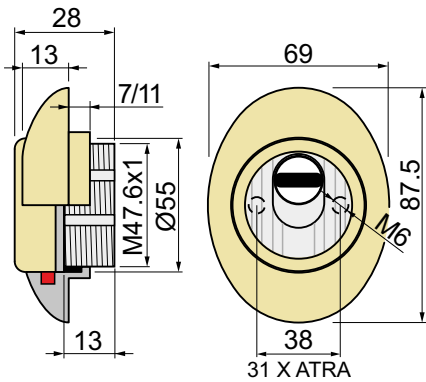

		MGCLS5B30 .. MGCLS5 3B 30 ..	
		MGCLS530 .. MGCLS5 3 30 ..	

ESEMPIO CODICE / EXAMPLE CODE:

XXXXX H D1/S1

KMOP3G
MAGNETIC
KEY

CONTROLLO ACCESSI *Access control*

- Cromo lucido
- Bright Chrome
- Cromo satinato
- Satin Chrome
- PVD Ottone
- PVD Brass