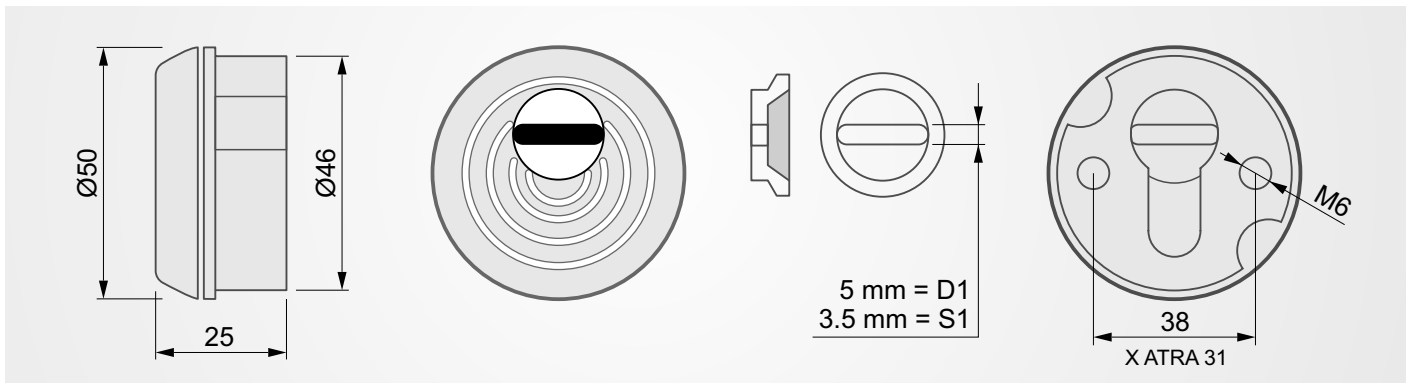

ESEMPIO CODICE / EXAMPLE CODE:

XXXXXX [H] D1/S1 [C] [T] [2]

BFEW SPRING

**PLACCA
DECORATIVA
ANTI-STRAPPO**
**ANTI-SNAP
ESCUTCHEON**

MA4307
(fori da 38 - standard)
MA4341
(fori da 31 - atra)

MOSTRINA

KT3519

X ATRA