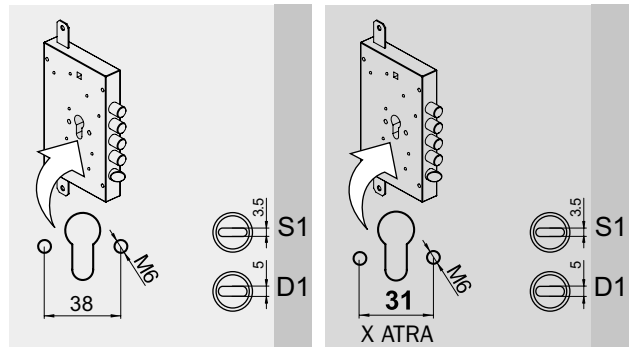

MG CLS5

NEW REFERENCE TESTED

CLASS 5

**KMOP55
MAGNETIC
KEY**

CONTROLLO ACCESSI Access control

		MGCLS5B30 .. MGCLS5 3B 30 ..	
		MGCLS530 .. MGCLS5 3 30 ..	

ESEMPIO CODICE / EXAMPLE CODE:

XXXXX H D1/S1