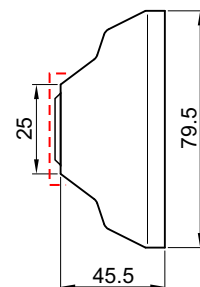

**FORNITO CON O
SENZA CILINDRO
SUPPLIED WITH OR
WITHOUT CYLINDER**