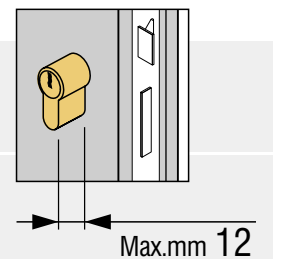

PER SERRATURE DA APPLICARE

VIDEO:

Mn
PROTEZIONE
MANGANESE

A5291
OPTIONAL

MG410-3W
KMOP70 MAGNETIC KEY

MG410-4W
KMOP85 MAGNETIC KEY

MG410-5W
(HIGH SECURITY)
KMOP90 MAGNETIC KEY

KEY CAP

☐ W Bianco RAL 9010 White RAL 9010	☐ N Nero Black	☐ A Champagne anodizzato Anodized champagne
☒ C Cromo lucido Bright chrome	☐ 8 PVD Nero lucido PVD Bright black	☐ 9 Oro anodizzato Anodized gold
☒ T Cromo satinato Satin chrome	☐ 18 PVD Nero antracite PVD Satin black	☒ 2 PVD Ottone PVD Brass
☐ 6 Argento anodizzato Anodized silver	☒ B Bronzo Bronze	☐ L Ottone lucido Bright brass
☐ IT Inox satinato Satin stainless steel	☒ BS Bronzo satinato Satin bronze	☐ TT Ottone satinato Satin brass