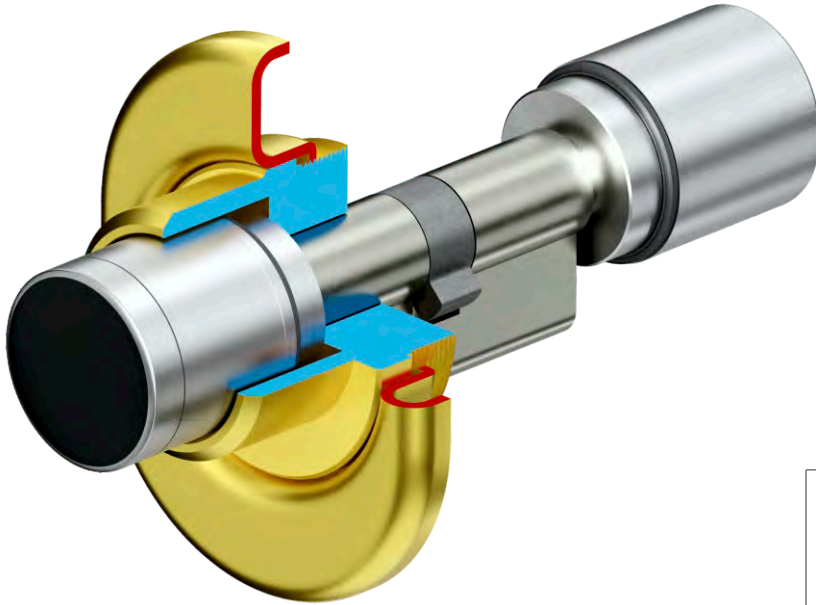

INOX

X SIMONS VOSS XE5223
serie AX

FINITURE / FINISHES

- ② Inox PVD gold color
- Ⓜ Inox satin