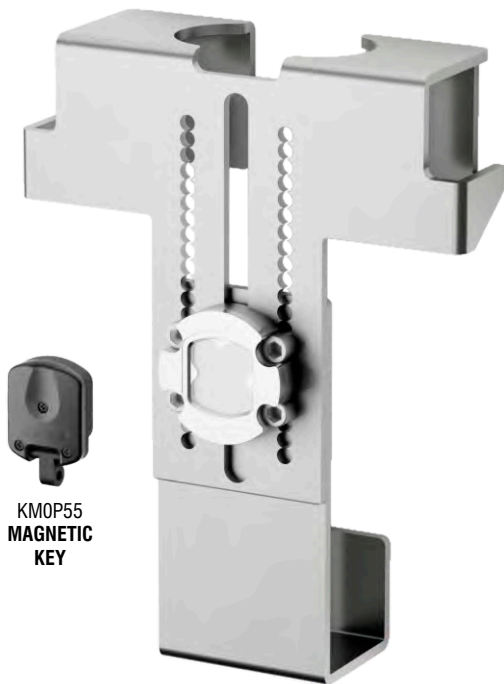

MG845KM

MAGNETIC KEY

Antipicking magnetic lock

MG845KXL

MAGNETIC KEY

Antipicking magnetic lock

OPTIONAL - KT5179 CONTRO - PIASTRE INTERNE

CHIUSO - CLOSED

APERTO - OPEN

MG-OBD UNL PROTECTION

**LA TUA MACCHINA
PUÒ ESSERE
RUBATA
ATTRAVERSO LA
PRESA OBD.**

**YOUR CAR CAN BE
STOLEN VIA OBD
SOCKET.**

PROTEGGILA!

INFO &
VIDEO:

**PROTEZIONE CON
CHIAVE MAGNETICA
PROTECTION WITH
MAGNETIC KEY**

KM0P55
MAGNETIC
KEY

**UNIVERSALE PER TUTTE LE AUTO
UNIVERSAL FOR ALL VEHICLES**

KMOP55
MAGNETIC
KEY

MG-ECU50

STAFFA DI PROTEZIONE PER CENTRALINA AUTO (ECU)

Serratura con blocco di sicurezza magnetico che impedisce la rimozione delle viti di fissaggio.