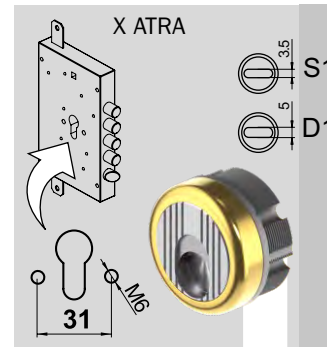

		MGCLS5B30 .. MGCLS5 3B 30 ..	
		MGCLS530 .. MGCLS5 3 30 ..	

ESEMPIO CODICE / EXAMPLE CODE:

XXXXX H D1/S1

KMOP3G
MAGNETIC
KEY

CONTROLLO ACCESSI *Access control*

- Cromo lucido
- Bright Chrome
- Cromo satinato
- Satin Chrome
- PVD Ottone
- PVD Brass