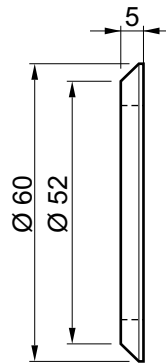

TRASFORMA UNA PROTEZIONE NORMALE FILETTATA IN UNA PROTEZIONE CON LO ZOCCOLO.

TRANSFORMS A NORMAL THREADED CYLINDER PROTECTION INTO A SPECIAL ANTI-SNAP PROTECTION.

PER
Ø50
mm

A5193
INOX

PER
Ø46
mm

A5423
INOX