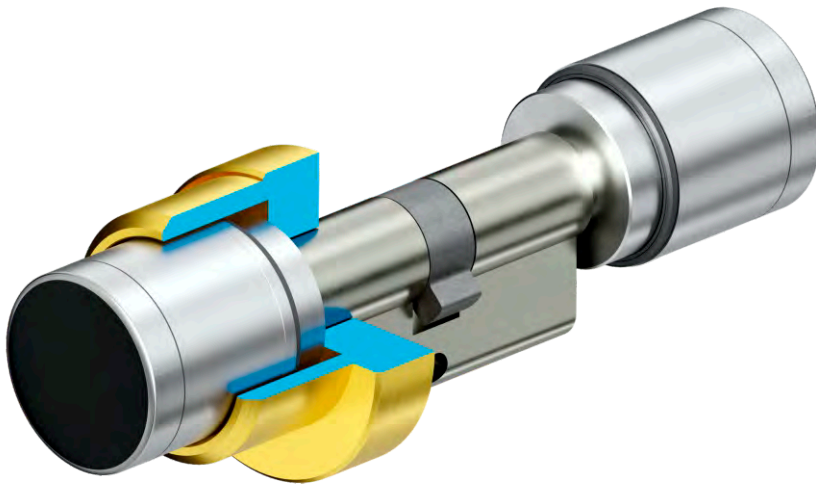

INOX

X SIMONS VOSS XE5229
serie AX

FINITURE / FINISHES

- ② Inox PVD gold color
- Ⓜ Inox satin