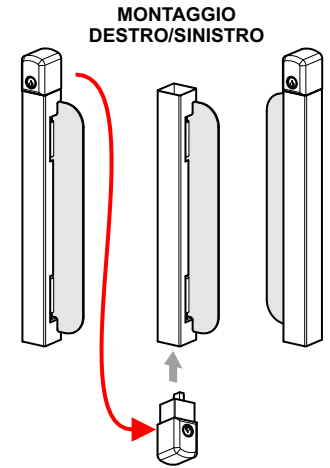

- ② Inox PVD gold color
- Ⓜ Inox satin

BAN500

Senza cilindro
Without cylinder

BAN500CY 30/10

Fornito con cilindro
Su richiesta cilindro in KA
Supplied with cylinder
KA cylinder on request

**SERRATURA A BANDIERA
PER BASCULANTI
GARAGE LOCK**