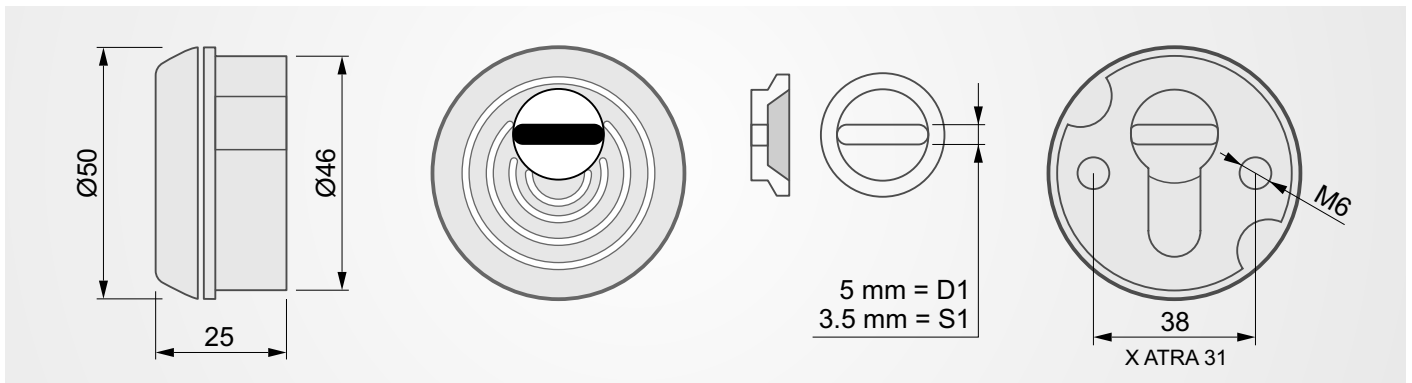

ESEMPIO CODICE / EXAMPLE CODE:

XXXXX H D1/S1 C T 2

BFEH SPRING

**PLACCA
DECORATIVA
ANTI-STRAPPO**

A4307
(fori da 38 - standard)
A4341
(fori da 31 - atra)

MOSTRINA

X ATRA

11 min