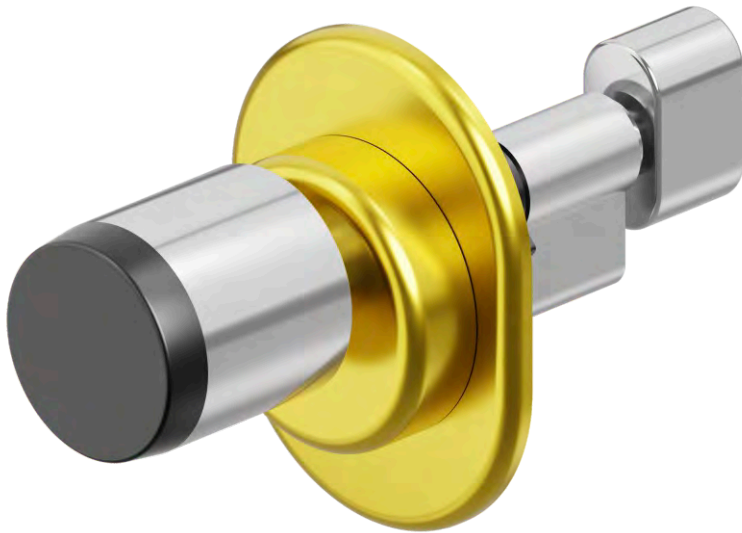

FINITURE / FINISHES

- ② Inox PVD gold color
- Ⓜ Inox satin