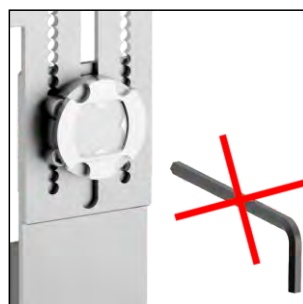

MG845KM

MAGNETIC KEY

Antipicking magnetic lock

MG845KXL

MAGNETIC KEY

Antipicking magnetic lock

CHIUSO - CLOSED

APERTO - OPEN

OPTIONAL - KT5179
CONTRO - PIASTRE INTERNE

KMOP55
MAGNETIC
KEY

MG-ECU50

STAFFA DI PROTEZIONE PER CENTRALINA AUTO (ECU)

Serratura con blocco di sicurezza magnetico che impedisce la rimozione delle viti di fissaggio.

ECU PROTECTION BRACKET

Ecu protection bracket with security magnetic block to stop fixing screw removal.

MG-ECU48

MG-ECU46

MG-OBD UNL PROTECTION

**LA TUA MACCHINA PUÒ
ESSERE RUBATA
ATTRAVERSO LA
PRESA OBD.
PROTEGGILA!**