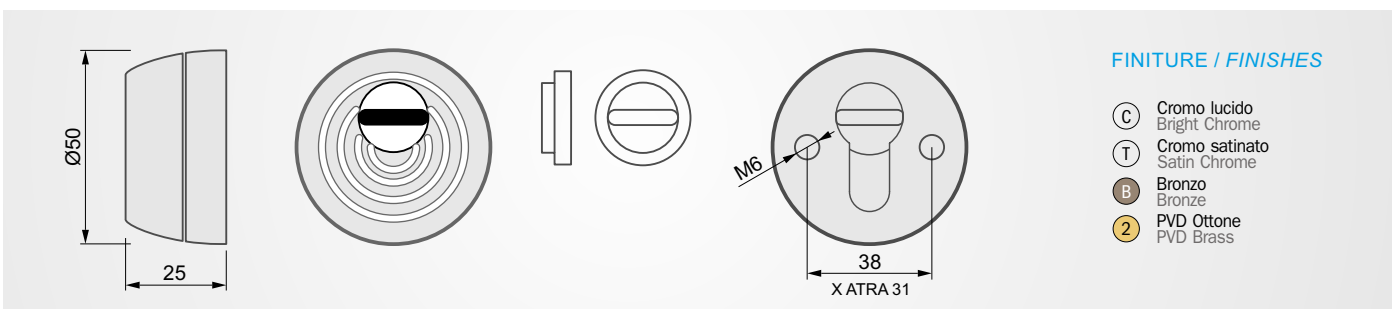

BDS16..K
BDS68..K
X ATRA

BDS16..W
BDS68..W
X ATRA