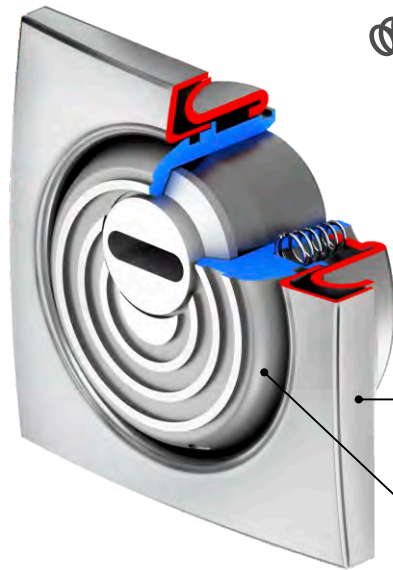

ESEMPIO CODICE / EXAMPLE CODE:

XXXXX H D1/S1 C T 2

BFEH SPRING

**PLACCA
DECORATIVA
ANTI-STRAPPO**

A4307
(fori da 38 - standard)
A4341
(fori da 31 - atra)

MOSTRINA

X ATRA

11 min