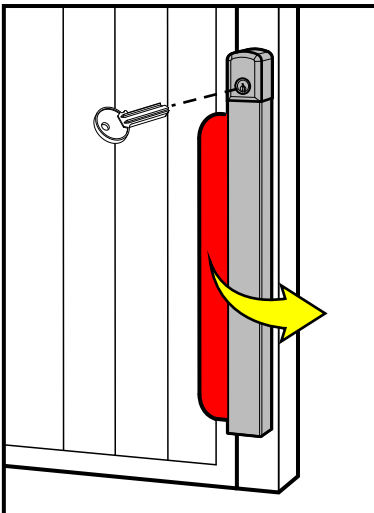

BAN500

Senza cilindro
Without cylinder

BAN500CY 30/10

Fornito con cilindro
Su richiesta cilindro in KA
Supplied with cylinder
KA cylinder on request

FINITURE / FINISHES

- **8** PVD Nero lucido
  PVD Bright black