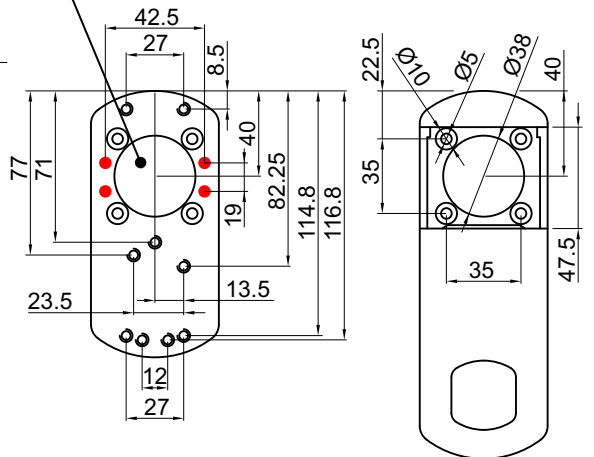

**MG365
X FICHET**

**MAGNETIC
KEY**

VIDEO:

A5291
OPTIONAL

KEY CAP

MG410..W
MG4105W
(HIGH SECURITY)

OPTIONAL SET ADATTATORI

A5291
OPTIONAL