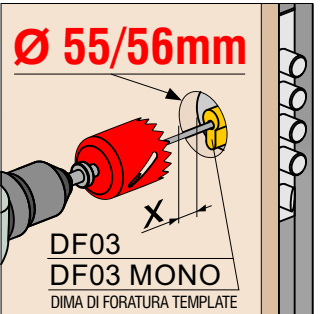

ESEMPIO CODICE / EXAMPLE CODE:

XXXXX H D1/S1 C T 2

BFEH SPRING

**PLACCA
DECORATIVA
ANTI-STRAPPO**

A4307
(fori da 38 - standard)
A4341
(fori da 31 - atra)

MOSTRINA

X ATRA

11 min