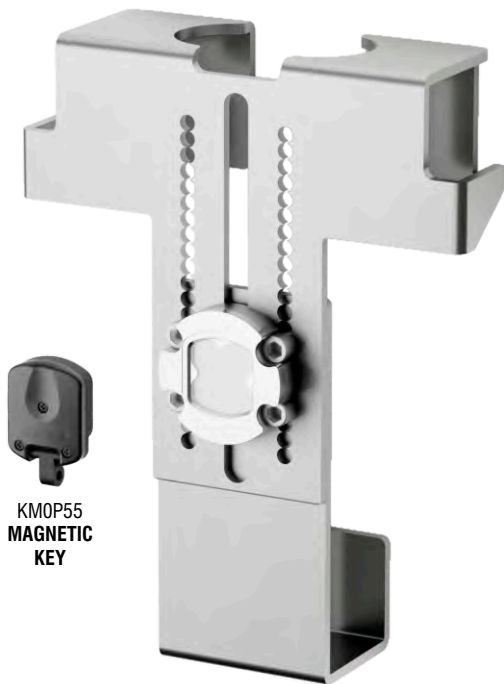

CHIUSURA A SCROCCO
LOCK LATCH

RIF70

RIF71

CHIUSURA ED APERTURA CON CHIAVE
OPEN AND CLOSE WITH KEY

RIF70-180

RIF71-180

x VOLKSWAGEN
x MERCEDES
x MAN

- Easy to assemble.
- KA on request (same key for multiple devices).
- Cover made in satin stainless steel.
- Montaggio facile.
- A richiesta chiave in KA, stessa chiave per più dispositivi.
- Cover in acciaio finitura satinata.

MG845KM

MAGNETIC KEY

Antipicking magnetic lock

MG845KXL

MAGNETIC KEY

Antipicking magnetic lock

CHIUSO - CLOSED

APERTO - OPEN

OPTIONAL - KT5179
CONTRO - PIASTRE INTERNE

KMOP55
MAGNETIC
KEY

MG-ECU50

STAFFA DI PROTEZIONE PER CENTRALINA AUTO (ECU)

Serratura con blocco di sicurezza magnetico che impedisce la rimozione delle viti di fissaggio.