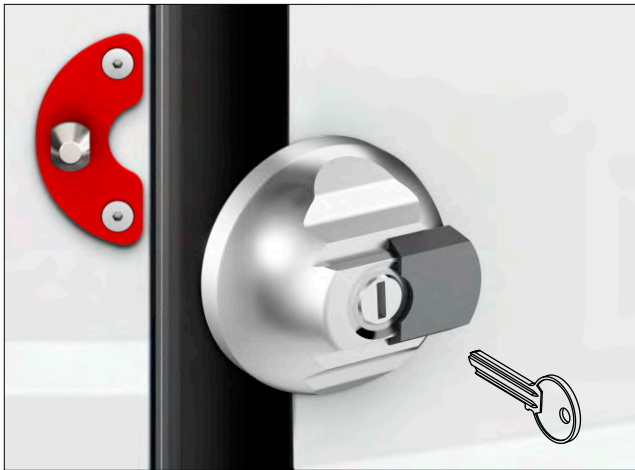

CHIUSURA A SCROCCO
LOCK LATCH

FORNITO CON O
SENZA CILINDRO
SUPPLIED WITH OR
WITHOUT CYLINDER

- Montaggio facile.
- A richiesta chiave in KA, stessa chiave per più dispositivi.
- Apertura interna di sicurezza.
- Easy to assemble.
- KA on request (same key for multiple devices).
- Internal safety opening.