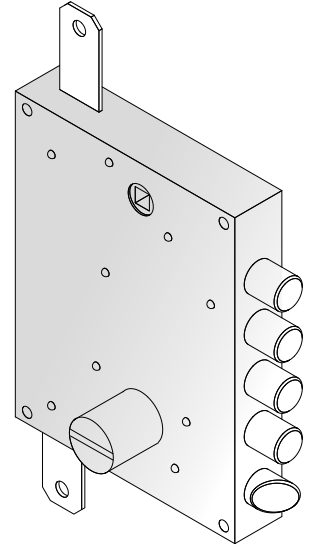

**MG365
X FICHET**

**MAGNETIC
KEY**

VIDEO:

A5291
OPTIONAL

KEY CAP

MG410..W
MG4105W
(HIGH SECURITY)

OPTIONAL SET ADATTATORI

A5291
OPTIONAL