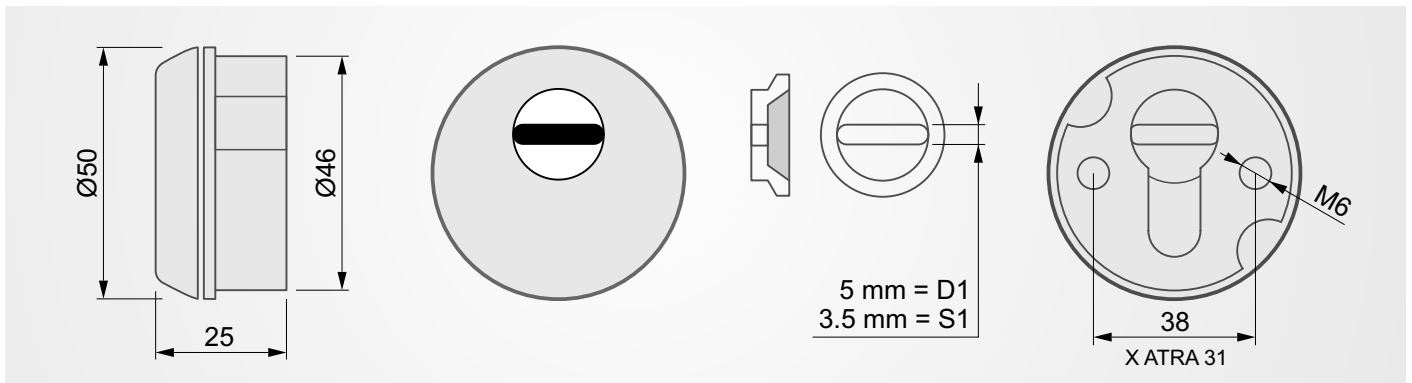

BDS16..K
BDS68..K
X ATRA

BDS16..W
BDS68..W
X ATRA

BEE SPRING

A4307
(fori da 38 - standard)
A4341
(fori da 31 - atra)

PER FINITURA OTTONE O BRONZO USARE COVER 2780

MOSTRINA

X ATRA

BEE200 25 ..