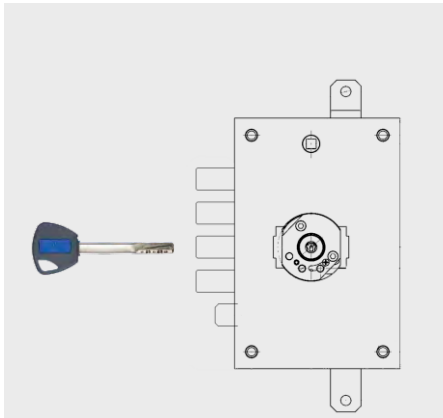

CONTROLLO ACCESSI Access control

KMOP3GMR MAGNETIC KEY

A5193
INOX

TRASFORMA UNA PROTEZIONE **NORMALE FILETTATA**
IN UNA PROTEZIONE CON LO **ZOCCOLO**

ESEMPI:

X SERRATURA 3DM MOTTURA

MG35513M
Magnetic lock protection