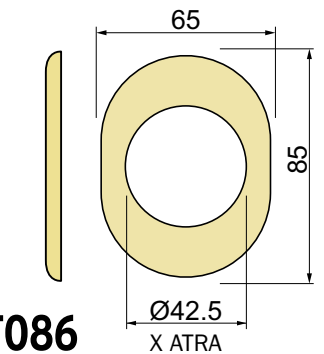

A5301

KMOP98
MAGNETIC KEY

MR423-25D1 X ATRA

X PLACCHE ORIGINALI ATRA

KT086

A5302

MR500WP MR503WP X ATRA

KMOP3GMR
MAGNETIC KEY