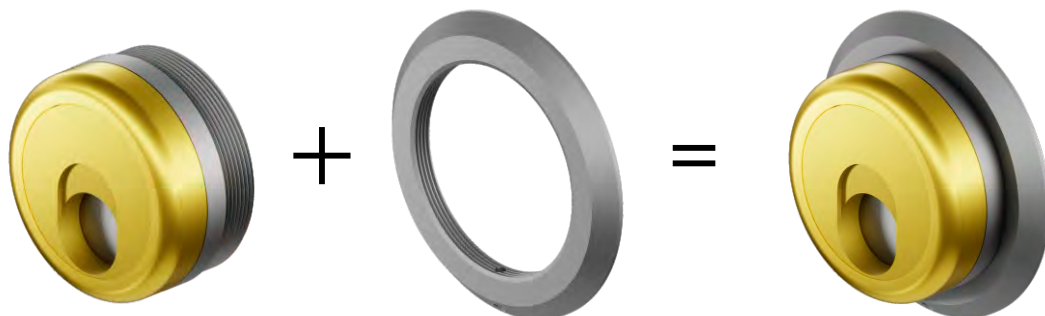

CONTROLLO ACCESSI Access control

KMOP3GMR MAGNETIC KEY

A5193
INOX

TRASFORMA UNA PROTEZIONE **NORMALE FILETTATA**
IN UNA PROTEZIONE CON LO **ZOCCOLO**

ESEMPI:

X SERRATURA 3DM MOTTURA

MG35513M
Magnetic lock protection