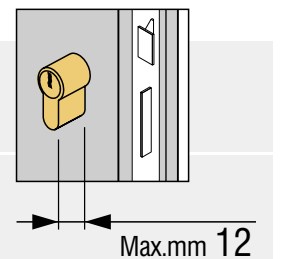

- ☐ **W** Bianco RAL 9010
  White RAL 9010
- ☒ **C** Cromo lucido
  Bright chrome
- ☒ **T** Cromo satinato
  Satin chrome
- ☐ **6** Argento anodizzato
  Anodized silver
- ☐ **IT** Inox satinato
  Satin stainless steel

- ☐ **N** Nero
  Black
- ☐ **8** PVD Nero lucido
  PVD Bright black
- ☐ **18** PVD Nero antracite
  PVD Satin black
- ☒ **B** Bronzo
  Bronze
- ☒ **BS** Bronzo satinato
  Satin bronze

- ☐ **A** Champagne anodizzato
  Anodized champagne
- ☐ **9** Oro anodizzato
  Anodized gold
- ☒ **2** PVD Ottone
  PVD Brass
- ☐ **L** Ottone lucido
  Bright brass
- ☐ **TT** Ottone satinato
  Satin brass