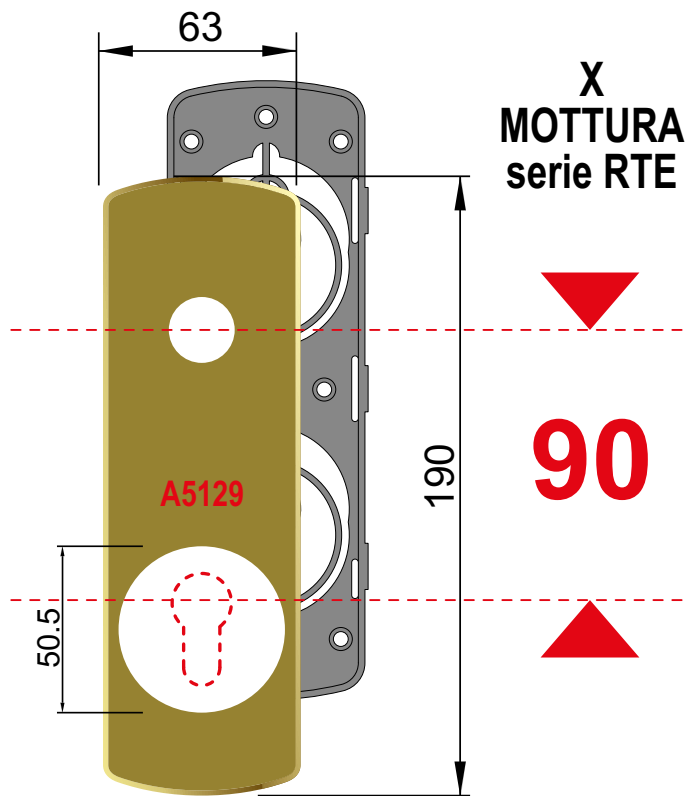

Ki5129P

Placca decorativa con interasse da 90mm per serrature Mottura serie RTE.

FINITURE FINISHES

Ⓒ Cromo lucido Bright Chrome	Ⓑ Bronzo Bronze
Ⓓ Cromo satinato Satin Chrome	② PVD Ottone PVD Brass
Ⓗ Inox satinato Satin S.Steel	⑨ Oro anodizzato Anodized Gold
Ⓔ Argento anodizzato Anodized Silver	