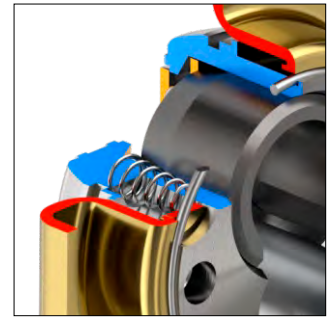

BEE300 25 ..

FINITURE

- Cromo lucido (Bright Chrome)
- Cromo satinato (Satin Chrome)
- Bronzo (Bronze)
- PVD Ottone (PVD Brass)

ESEMPIO CODICE / EXAMPLE CODE:

XXXXXX [H] D1/S1 [C] [T] [2]

BFEW SPRING

**PLACCA
DECORATIVA
ANTI-STRAPPO**