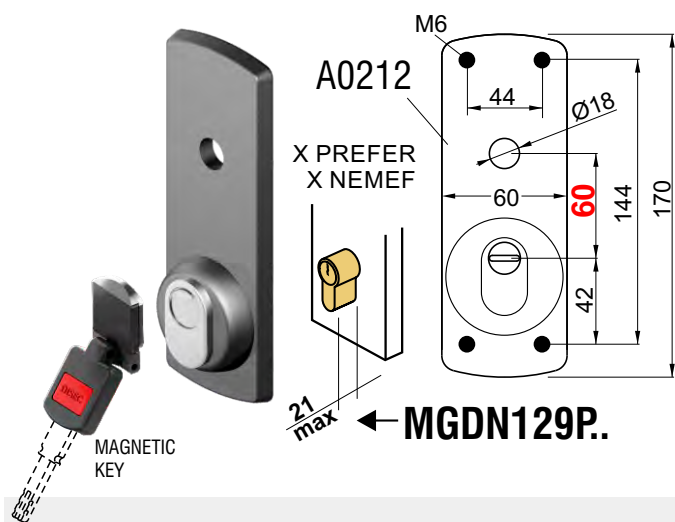

FINITURE / FINISHES

- 8** PVD Nero lucido
PVD Bright black

MAGNETIC LOCK PROTECTION
CONTROLLO ACCESSI - Access control

N Nero Black

Accessori Accessories **KT018**

- Montaggio facile.
- A richiesta chiave in KA, stessa chiave per più dispositivi.
- Apertura interna di sicurezza.
- Easy to assemble.
- KA on request (same key for multiple devices).
- Internal safety opening.