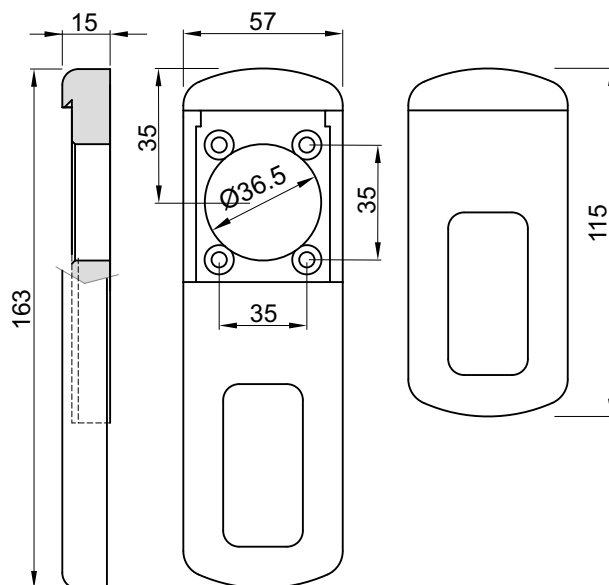

**MG365
X FICHET**

**MAGNETIC
KEY**

VIDEO:

A5291
OPTIONAL

KEY CAP

MG410..W
MG4105W
(HIGH SECURITY)

OPTIONAL SET ADATTATORI

A5291
OPTIONAL