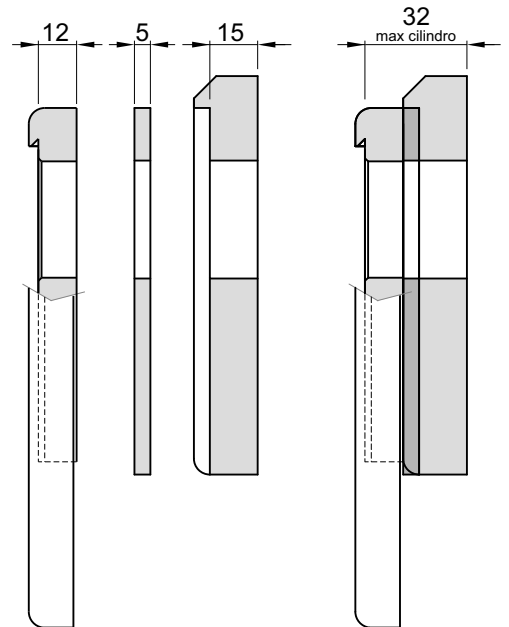

**FINITURE
FINISHES**

- **(C)** Cromo lucido
  Bright Chrome
- **(T)** Cromo satinato
  Satin Chrome
- **(2)** PVD Ottone
  PVD Brass

A3368