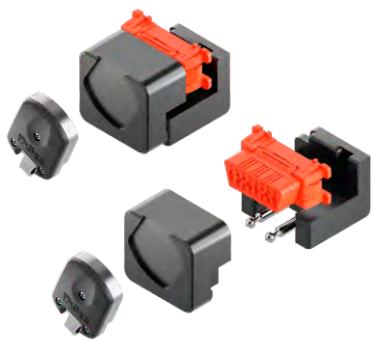

MG-OBD7

FORD PUMA