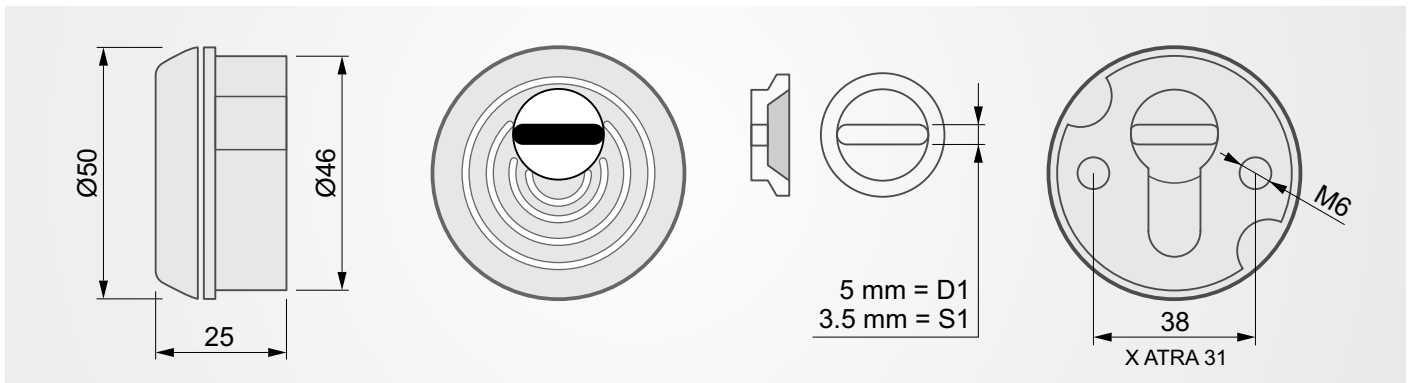

MOSTRINA

X ATRA

BFEW200 25 ..

BFEW300 25 ..

FINITURE

- Cromo lucido (Bright Chrome)
- Cromo satinato (Satin Chrome)
- Bronzo (Bronze)
- PVD Ottone (PVD Brass)

ESEMPIO CODICE / EXAMPLE CODE:

XXXXX H D1/S1 C T 2