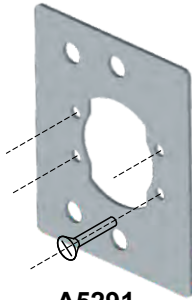

**MG365
X FICHET**

**MAGNETIC
KEY**

VIDEO:

A5291
OPTIONAL

KEY CAP

MG410..W
MG4105W
(HIGH SECURITY)

OPTIONAL SET ADATTATORI

A5291
OPTIONAL