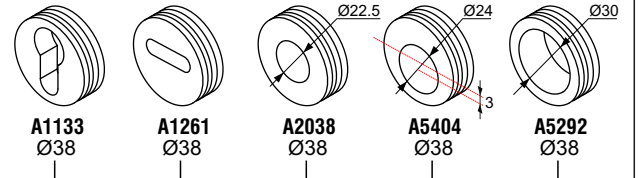

**MG365
X FICHET**

**MAGNETIC
KEY**

VIDEO:

A5291
OPTIONAL

KEY CAP

MG410..W
MG4105W
(HIGH SECURITY)

OPTIONAL SET ADATTATORI

A5291
OPTIONAL