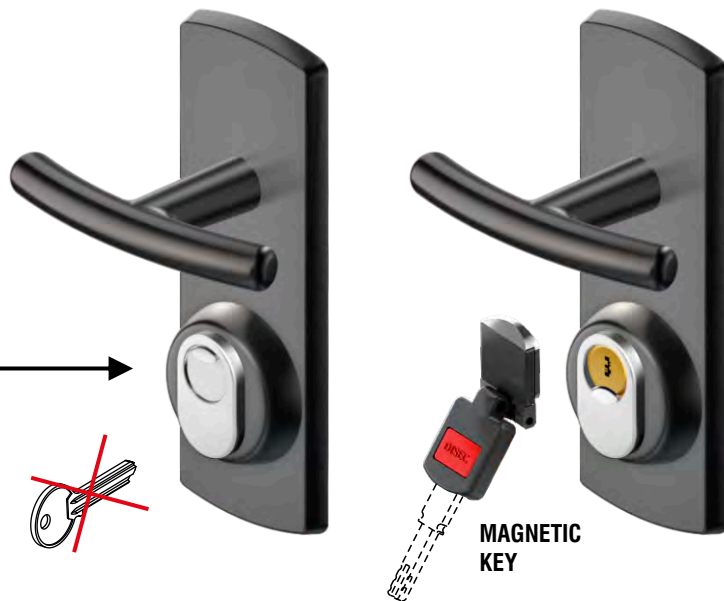

FINITURE / FINISHES

- 8** PVD Nero lucido
PVD Bright black

MAGNETIC LOCK PROTECTION
CONTROLLO ACCESSI - Access control

N Nero Black

Accessori Accessories **KT018**

- Montaggio facile.
- A richiesta chiave in KA, stessa chiave per più dispositivi.
- Apertura interna di sicurezza.
- Easy to assemble.
- KA on request (same key for multiple devices).
- Internal safety opening.