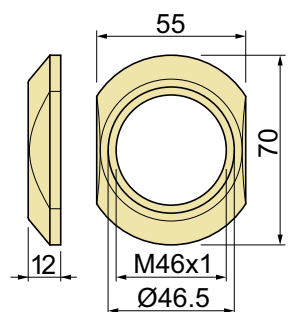

H	35	MR460-35D1
H	25	MR460-25D1
H	20	MR460-20D1

H	35	MR464-35D1
H	28	MR464-28D1

KT067

H	25	KTV5247
H	20	KTV5246

A5303

KMOP98
MAGNETIC KEY

MR463-28D1 X ATRA

X PLACCHE ORIGINALI ATRA