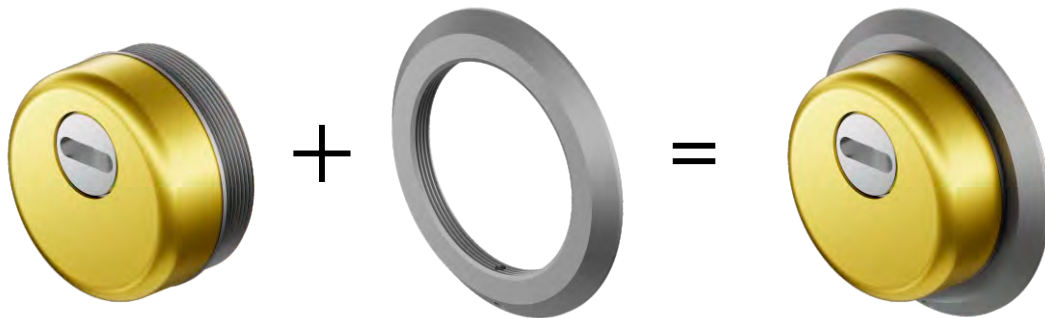

CONTROLLO ACCESSI Access control

KMOP3GMR MAGNETIC KEY

A5193
INOX

TRASFORMA UNA PROTEZIONE **NORMALE FILETTATA**
IN UNA PROTEZIONE CON LO **ZOCCOLO**

ESEMPI:

X SERRATURA 3DM MOTTURA

MG35513M
Magnetic lock protection