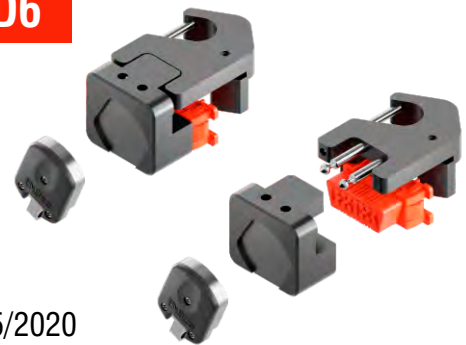

MG-OBD6

SMART
serie 2015/2020