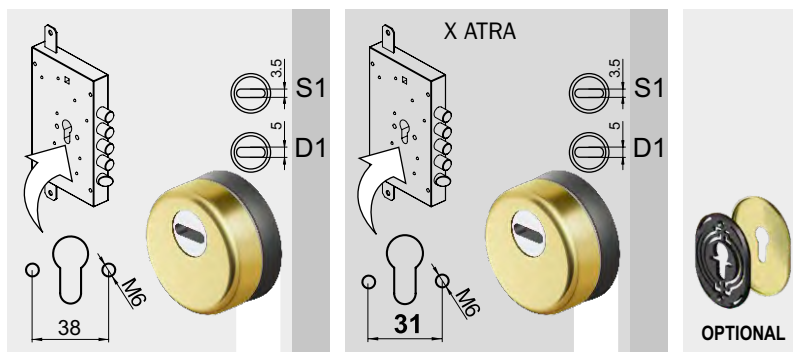

BTZ..

SFERIK

1. **FINITURE**
- (C) Cromo lucido / Bright Chrome
  - (T) Cromo satinato / Satin Chrome
  - (B) Bronzo / Bronze
  - (2) PVD Ottone / PVD Brass
  - (L) Ottone lucido / Bright Brass

BTZ1625 ..

BTZ68 25 ..

ESEMPIO CODICE / EXAMPLE CODE:

XXXXX H D1/S1 (C) (T) (2)