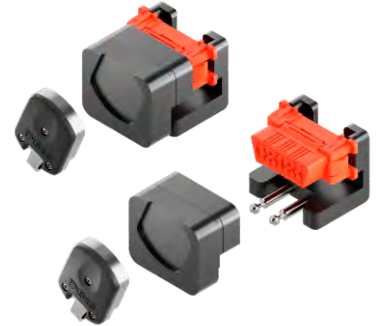

MG-OBD4

ALFA ROMEO
GIULIETTA

CITROEN
C1
JUMPER

FIAT
500 L
500 X
DUCATO
PANDA fino 2017
PUNTO

HONDA
CR-V
HR-V
JAZZ
HYUNDAI
TUCSON

JEEP
RENEGADE
CHEROKEE
GRAND-
CHEROKEE
COMPASS

OPEL
MOVANO
PEUGEOT
208
BOXER

TOYOTA
C-HR
AYGO
VOLKSWAGEN
TIGUAN
TOURAN
GOLF serie 6