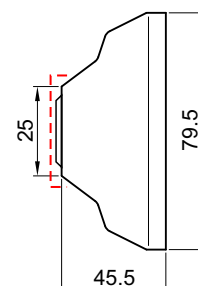

FORNITO CON O
SENZA CILINDRO
SUPPLIED WITH OR
WITHOUT CYLINDER