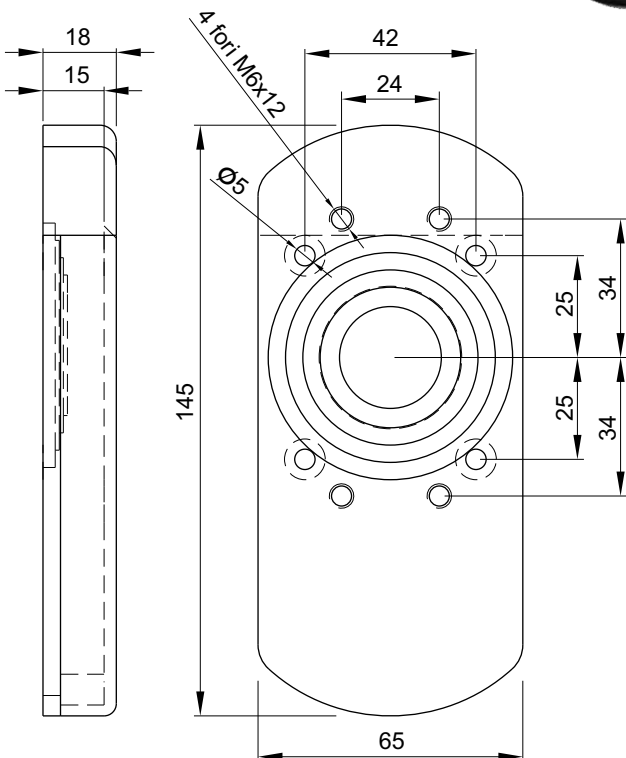

MG210X INC

FINITURE

- ⑥ Argento anodizzato
  Anodized silver
- ⑨ Oro anodizzato
  Anodized gold