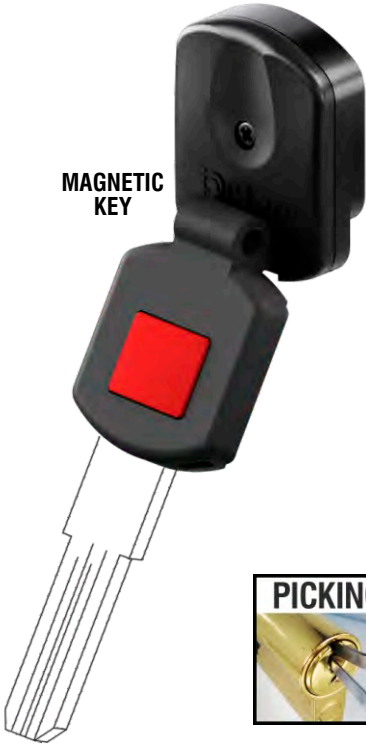

CATALOGO

UPGRADE

MAGGIO 2024

MG CLS5

NEW REFERENCE TESTED

CLASS 5

MAGNETIC
KEY

CONTROLLO ACCESSI Access control

		7 min	MGCLS5B25 .. MGCLS5 3B 25 ..	
		11 min	MGCLS525 .. MGCLS5 3 25 ..	

ESEMPIO CODICE / EXAMPLE CODE:

XXXXX

H
D1/S1
C
T
2

MAGNETIC KEY

CONTROLLO ACCESSI Access control

7 min

3GD2STB 25 ..