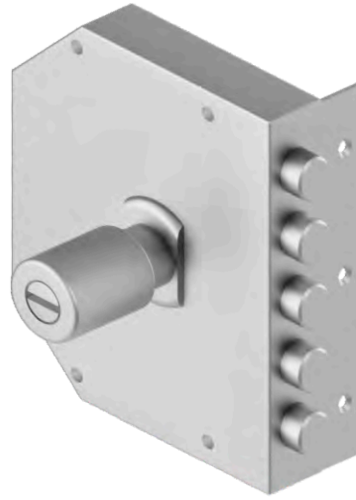

**MG365
X FICHET**

**MAGNETIC
KEY**

VIDEO:

A5291
OPTIONAL

KEY CAP

MG410..W
MG4105W
(HIGH SECURITY)

OPTIONAL SET ADATTATORI

A5291
OPTIONAL