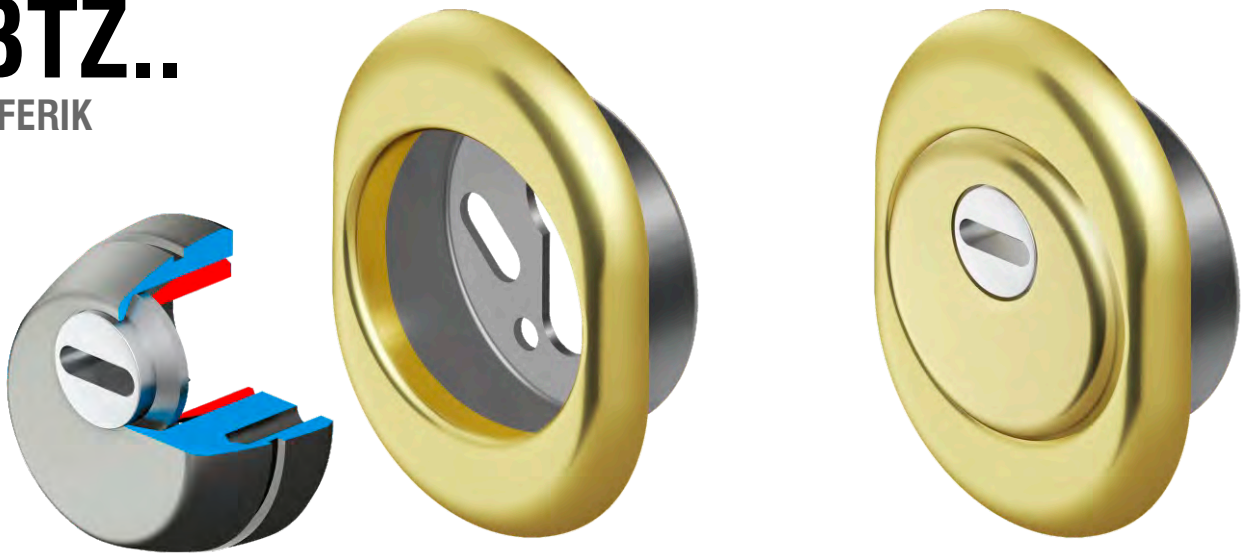

BTZ..

SFERIK

1. **FINITURE**
- (C) Cromo lucido / Bright Chrome
  - (T) Cromo satinato / Satin Chrome
  - (B) Bronzo / Bronze
  - (2) PVD Ottone / PVD Brass
  - (L) Ottone lucido / Bright Brass

BTZ1625 ..

BTZ68 25 ..

ESEMPIO CODICE / EXAMPLE CODE:

XXXXX H D1/S1 (C) (T) (2)