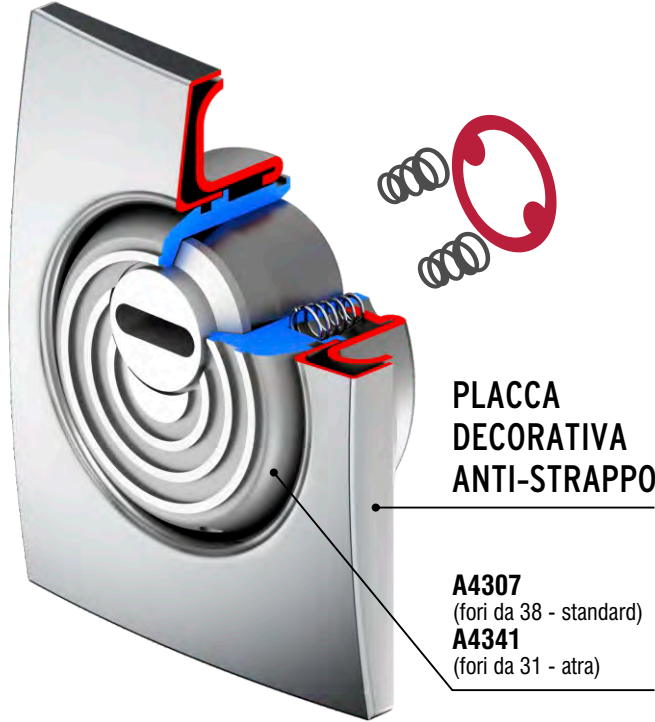

BEE300 25 ..

FINITURE

- Cromo lucido (Bright Chrome)
- Cromo satinato (Satin Chrome)
- Bronzo (Bronze)
- PVD Ottone (PVD Brass)

ESEMPIO CODICE / EXAMPLE CODE:

XXXXXX [H] D1/S1 [C] [T] [2]

BFEW SPRING

**PLACCA
DECORATIVA
ANTI-STRAPPO**