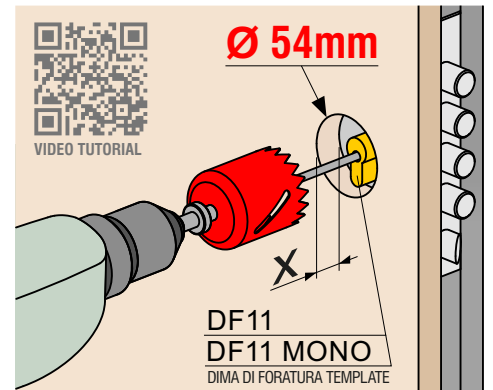

CONTROLLO ACCESSI Access control

KMOP3GMR MAGNETIC KEY

A5193
INOX

TRASFORMA UNA PROTEZIONE **NORMALE FILETTATA**
IN UNA PROTEZIONE CON LO **ZOCCOLO**

ESEMPI:

X SERRATURA 3DM MOTTURA

MG35513M
Magnetic lock protection