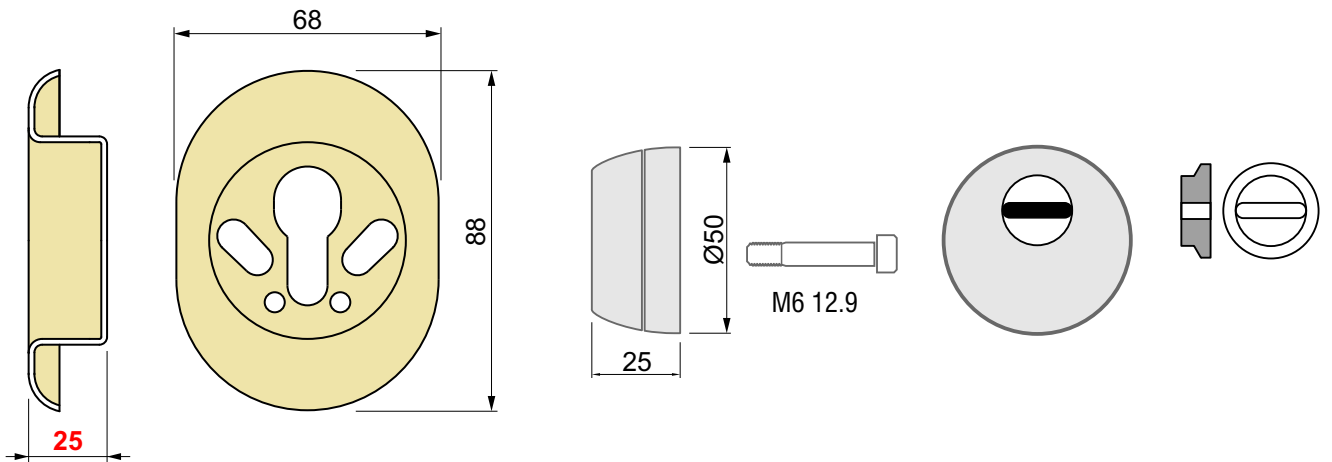

BTZ..

SFERIK

1. **FINITURE**
- (C) Cromo lucido / Bright Chrome
  - (T) Cromo satinato / Satin Chrome
  - (B) Bronzo / Bronze
  - (2) PVD Ottone / PVD Brass
  - (L) Ottone lucido / Bright Brass

BTZ1625 ..

BTZ68 25 ..

ESEMPIO CODICE / EXAMPLE CODE:

XXXXX H D1/S1 (C) (T) (2)