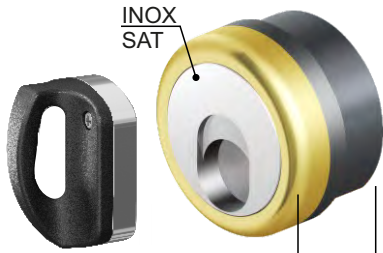

KMOP3GMR
MAGNETIC KEY