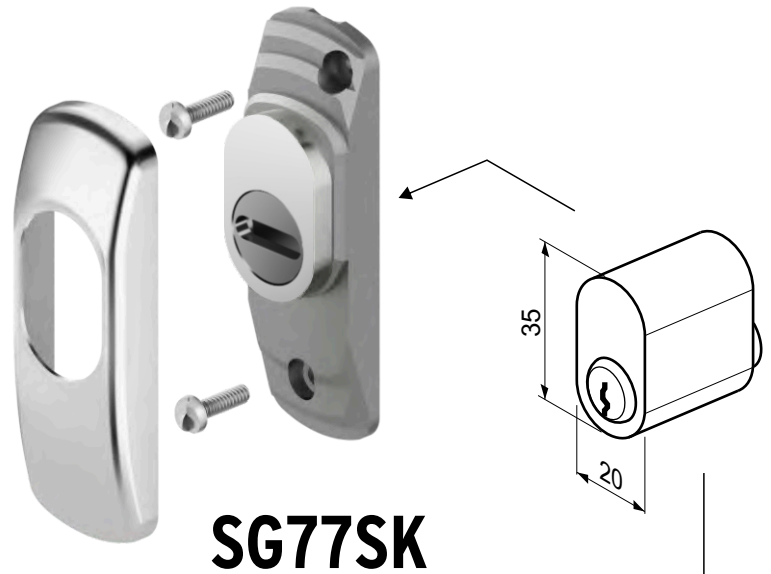

- ☒ W Bianco RAL 9010 White RAL 9010
- ☒ C Cromo lucido Bright chrome
- ☒ T Cromo satinato Satin chrome
- ☐ 6 Argento anodizzato Anodized silver
- ☒ IT Inox satinato Satin stainless steel

- ☒ N Nero Black
- ☐ 8 PVD Nero lucido PVD Bright black
- ☐ T8 PVD Nero antracite PVD Satin black
- ☒ B Bronzo Bronze
- ☐ BS Bronzo satinato Satin bronze

- ☐ A Champagne anodizzato Anodized champagne
- ☐ 9 Oro anodizzato Anodized gold
- ☒ 2 PVD Ottone PVD Brass
- ☐ L Ottone lucido Bright brass
- ☐ TT Ottone satinato Satin brass