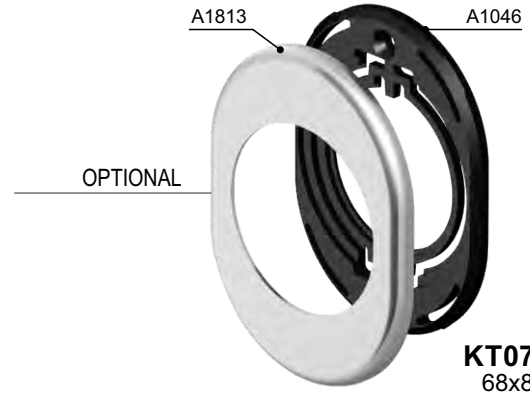

INOX

X SIMONS VOSS XE5229
serie AX