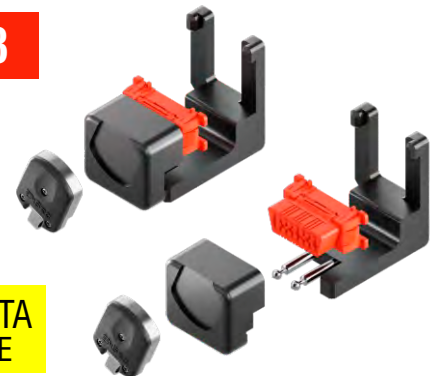

FORD FIESTA
NUOVA SERIE

chiave
KM0P85

Nuovo!

BRIDGE | KTBRG

Bridge è un dispositivo Bluetooth e WIFI grazie al quale sarà possibile connettere ad internet qualsiasi prodotto della piattaforma DisecTronic, controllandolo e pilotandolo, in questo modo, da remoto. Aggiungendo il Bridge ai vostri prodotti Disec, sarà possibile aprirli e chiuderli come se fossero a pochi metri di distanza, ottenendo, in tempo reale, tutte le loro informazioni di accesso.