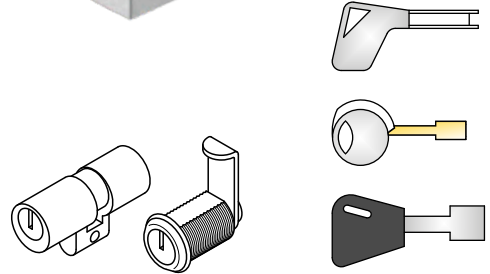

**MG365
X FICHET**

**MAGNETIC
KEY**

VIDEO:

A5291
OPTIONAL

KEY CAP

MG410..W
MG4105W
(HIGH SECURITY)

OPTIONAL SET ADATTATORI

A5291
OPTIONAL