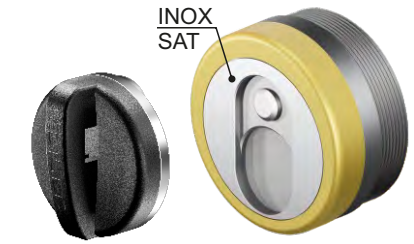

H	35	MR460-35D1
H	25	MR460-25D1
H	20	MR460-20D1

H	35	MR464-35D1
H	28	MR464-28D1

KT067

H	25	KTV5247
H	20	KTV5246

A5303

KMOP98
MAGNETIC KEY

MR463-28D1 X ATRA

X PLACCHE ORIGINALI ATRA

CONTROLLO ACCESSI Access control

KMOP3GMR MAGNETIC KEY

A5193
INOX

TRASFORMA UNA PROTEZIONE **NORMALE FILETTATA**
IN UNA PROTEZIONE CON LO **ZOCCOLO**

ESEMPI:

X SERRATURA 3DM MOTTURA

MG35513M
Magnetic lock protection