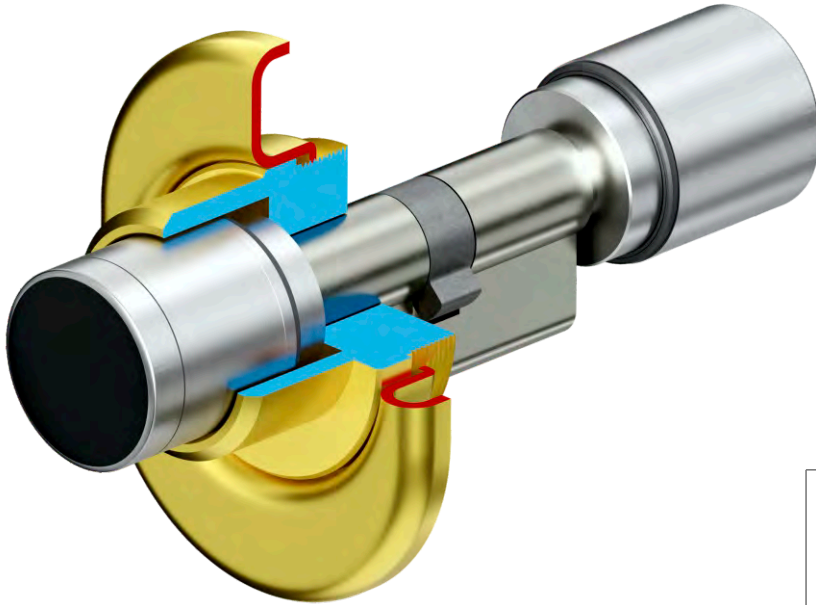

INOX

X SIMONS VOSS XE5223
serie AX

FINITURE / FINISHES

- ② Inox PVD gold color
- Ⓜ Inox satin