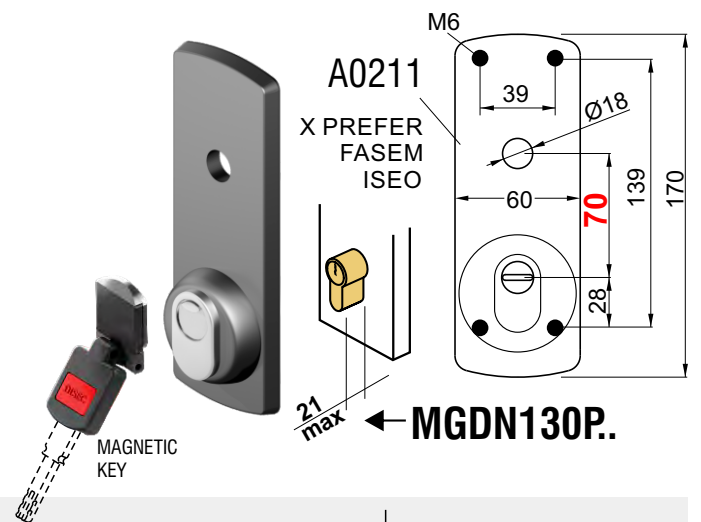

FINITURE / FINISHES

- 8** PVD Nero lucido
PVD Bright black

MAGNETIC LOCK PROTECTION
CONTROLLO ACCESSI - Access control

N Nero Black

Accessori Accessories **KT018**

- Montaggio facile.
- A richiesta chiave in KA, stessa chiave per più dispositivi.
- Apertura interna di sicurezza.
- Easy to assemble.
- KA on request (same key for multiple devices).
- Internal safety opening.