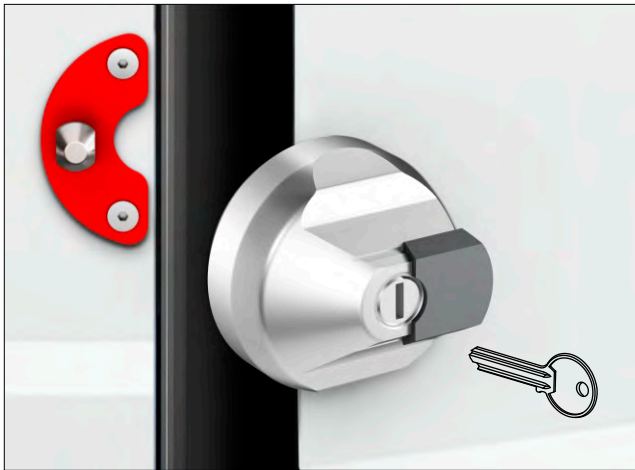

FINITURE / FINISHES

- 8** PVD Nero lucido
PVD Bright black

MAGNETIC LOCK PROTECTION
CONTROLLO ACCESSI - Access control

N Nero Black

Accessori Accessories **KT018**

- Montaggio facile.
- A richiesta chiave in KA, stessa chiave per più dispositivi.
- Apertura interna di sicurezza.
- Easy to assemble.
- KA on request (same key for multiple devices).
- Internal safety opening.