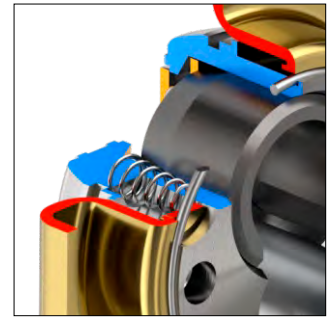

ESEMPIO CODICE / EXAMPLE CODE:

XXXXX H D1/S1 C T 2

BFEH SPRING

**PLACCA
DECORATIVA
ANTI-STRAPPO**

A4307
(fori da 38 - standard)
A4341
(fori da 31 - atra)

MOSTRINA

X ATRA

11 min