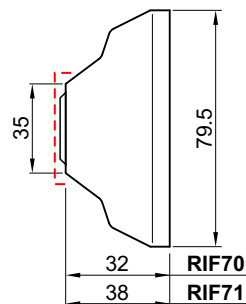

- Montaggio facile.
- A richiesta chiave in KA, stessa chiave per più dispositivi.
- Apertura interna di sicurezza.
- Easy to assemble.
- KA on request (same key for multiple devices).
- Internal safety opening.

CHIUSURA A SCROCCO
LOCK LATCH

RIF70

RIF71

CHIUSURA ED APERTURA CON CHIAVE
OPEN AND CLOSE WITH KEY

RIF70-180

RIF71-180