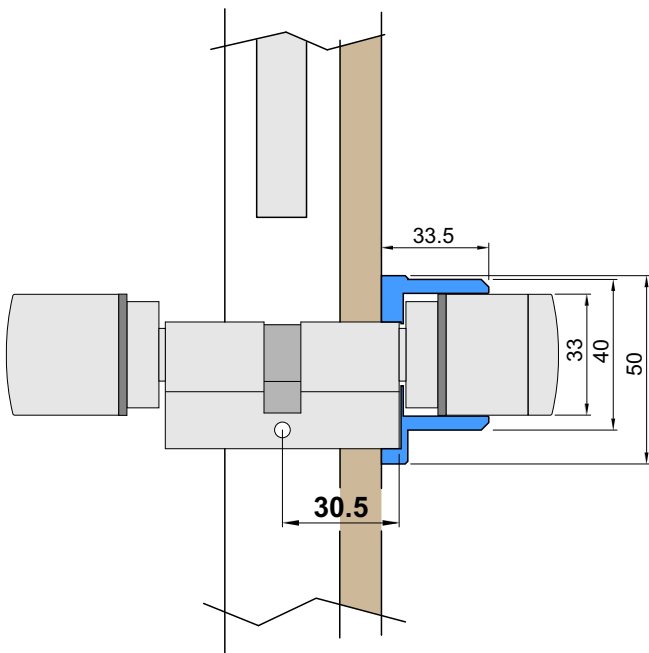

FINITURE / FINISHES

- ② Inox PVD gold color
- Ⓜ Inox satin