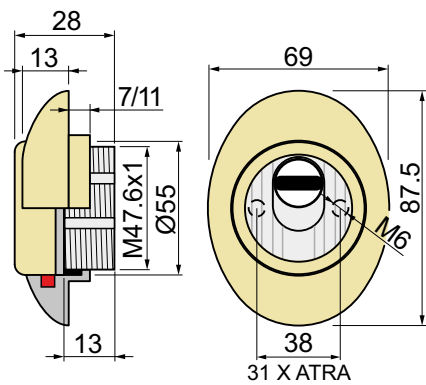

		7 min	MGCLS5B25 .. MGCLS5 3B 25 ..	
		11 min	MGCLS525 .. MGCLS5 3 25 ..	

ESEMPIO CODICE / EXAMPLE CODE:

XXXXX

H
D1/S1
C
T
2

MAGNETIC KEY

CONTROLLO ACCESSI Access control

7 min

3GD2STB 25 ..