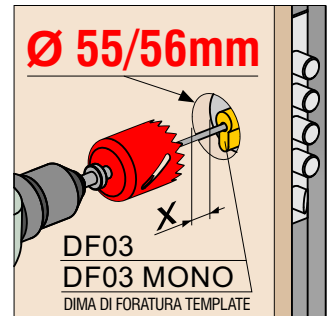

MOSTRINA

X ATRA

BFEW200 25 ..

BFEW300 25 ..

FINITURE

- Cromo lucido (Bright Chrome)
- Cromo satinato (Satin Chrome)
- Bronzo (Bronze)
- PVD Ottone (PVD Brass)

ESEMPIO CODICE / EXAMPLE CODE:

XXXXX H D1/S1 C T 2