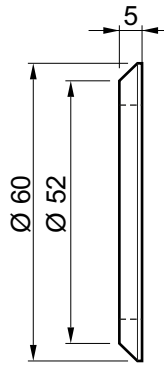

CONTROLLO ACCESSI Access control

KMOP3GMR MAGNETIC KEY

A5193
INOX

TRASFORMA UNA PROTEZIONE **NORMALE FILETTATA**
IN UNA PROTEZIONE CON LO **ZOCCOLO**

ESEMPI:

X SERRATURA 3DM MOTTURA

MG35513M
Magnetic lock protection