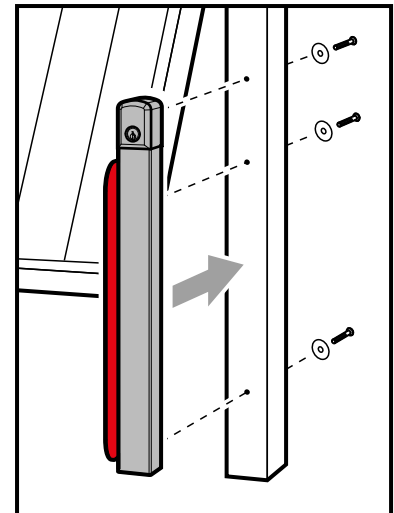

BAN500

Senza cilindro
Without cylinder

BAN500CY 30/10

Fornito con cilindro
Su richiesta cilindro in KA
Supplied with cylinder
KA cylinder on request

FINITURE / FINISHES

- **8** PVD Nero lucido
  PVD Bright black