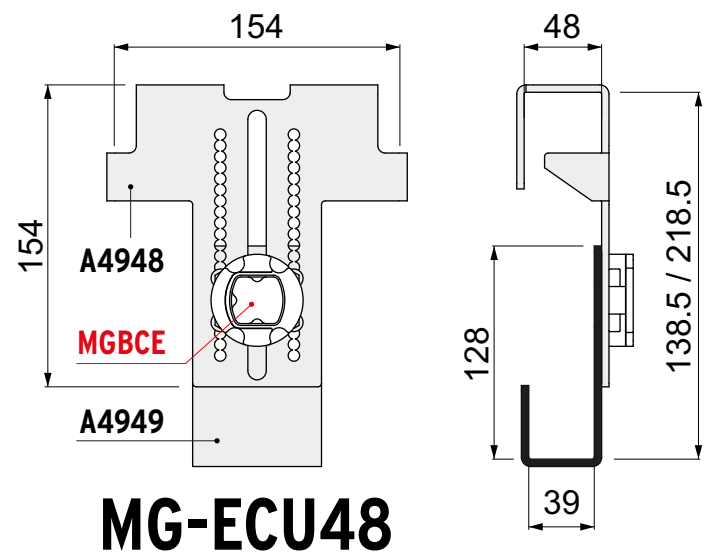

ECU PROTECTION BRACKET

Ecu protection bracket with security magnetic block to stop fixing screw removal.

MG-ECU48