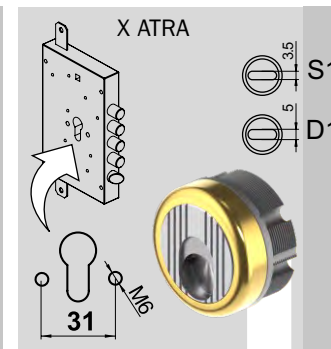

		7 min	MGCLS5B25 .. MGCLS5 3B 25 ..	
		11 min	MGCLS525 .. MGCLS5 3 25 ..	

ESEMPIO CODICE / EXAMPLE CODE:

XXXXX

H
D1/S1
C
T
2

MAGNETIC KEY

CONTROLLO ACCESSI Access control

7 min

3GD2STB 25 ..