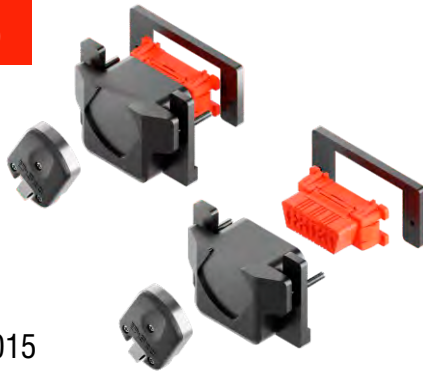

MG-OBD5

SMART
serie 2007/2015