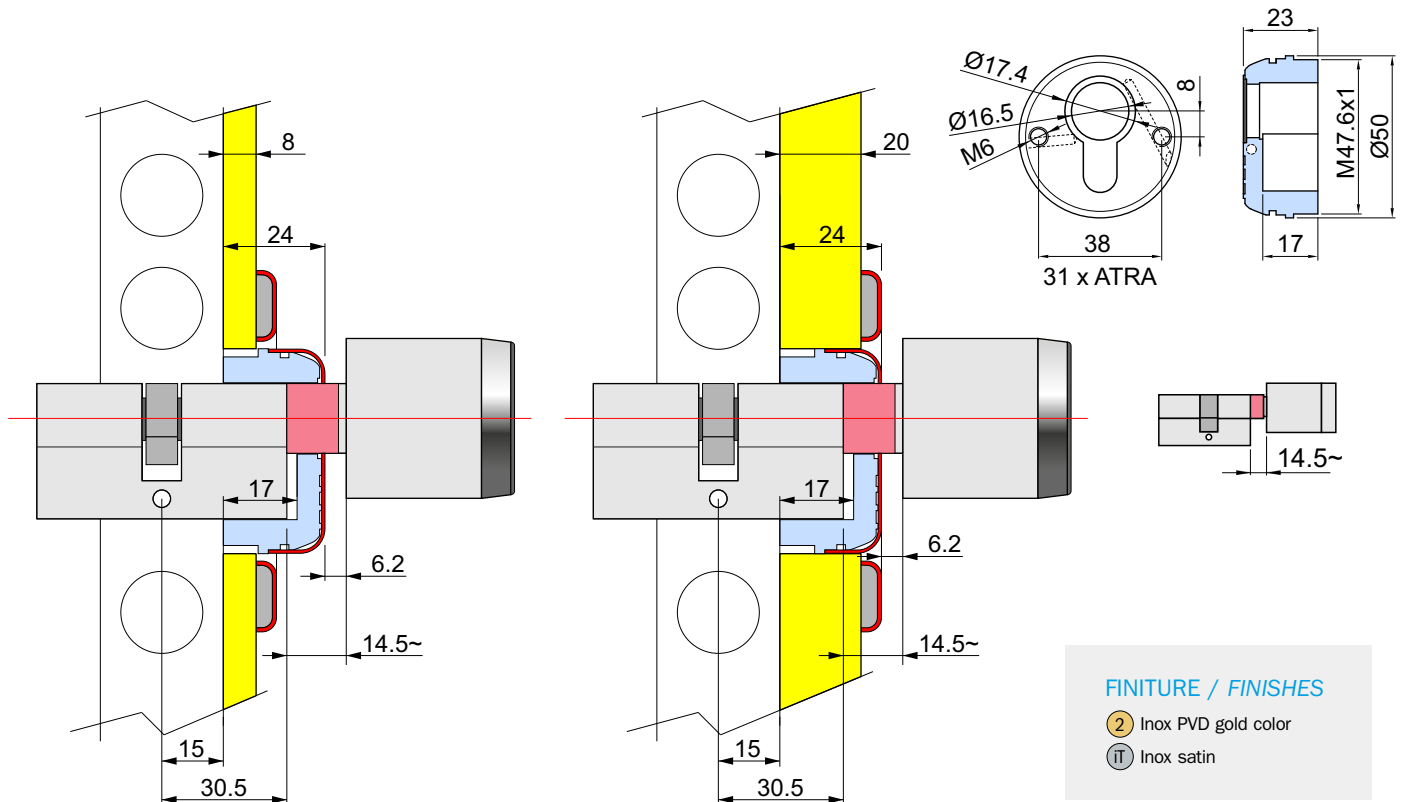

XE4959
XE4965 x ATRA

FINITURE / FINISHES

- ② Inox PVD gold color
- Ⓜ Inox satin