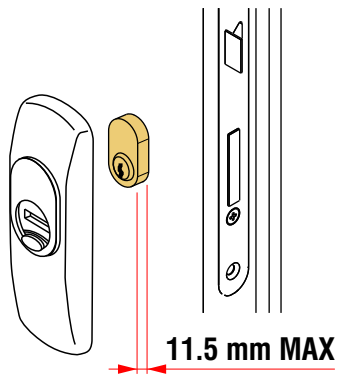

- ☒ W Bianco RAL 9010 White RAL 9010
- ☒ C Cromo lucido Bright chrome
- ☒ T Cromo satinato Satin chrome
- ☐ 6 Argento anodizzato Anodized silver
- ☒ IT Inox satinato Satin stainless steel

- ☒ N Nero Black
- ☐ 8 PVD Nero lucido PVD Bright black
- ☐ T8 PVD Nero antracite PVD Satin black
- ☒ B Bronzo Bronze
- ☐ BS Bronzo satinato Satin bronze

- ☐ A Champagne anodizzato Anodized champagne
- ☐ 9 Oro anodizzato Anodized gold
- ☒ 2 PVD Ottone PVD Brass
- ☐ L Ottone lucido Bright brass
- ☐ TT Ottone satinato Satin brass