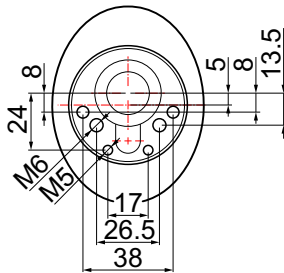

MG CLS5

NEW REFERENCE TESTED

CLASS 5

MAGNETIC
KEY

CONTROLLO ACCESSI Access control

		7 min	MGCLS5B25 .. MGCLS5 3B 25 ..	
		11 min	MGCLS525 .. MGCLS5 3 25 ..	

ESEMPIO CODICE / EXAMPLE CODE:

XXXXX

H
D1/S1
C
T
2