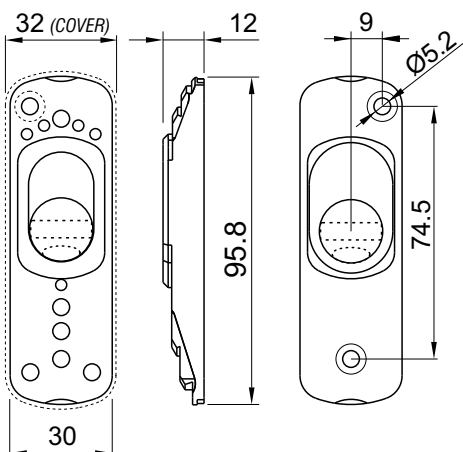

- ☒ W Bianco RAL 9010 White RAL 9010
- ☒ C Cromo lucido Bright chrome
- ☒ T Cromo satinato Satin chrome
- ☐ 6 Argento anodizzato Anodized silver
- ☒ IT Inox satinato Satin stainless steel

- ☒ N Nero Black
- ☐ 8 PVD Nero lucido PVD Bright black
- ☐ T8 PVD Nero antracite PVD Satin black
- ☒ B Bronzo Bronze
- ☐ BS Bronzo satinato Satin bronze

- ☐ A Champagne anodizzato Anodized champagne
- ☐ 9 Oro anodizzato Anodized gold
- ☒ 2 PVD Ottone PVD Brass
- ☐ L Ottone lucido Bright brass
- ☐ TT Ottone satinato Satin brass