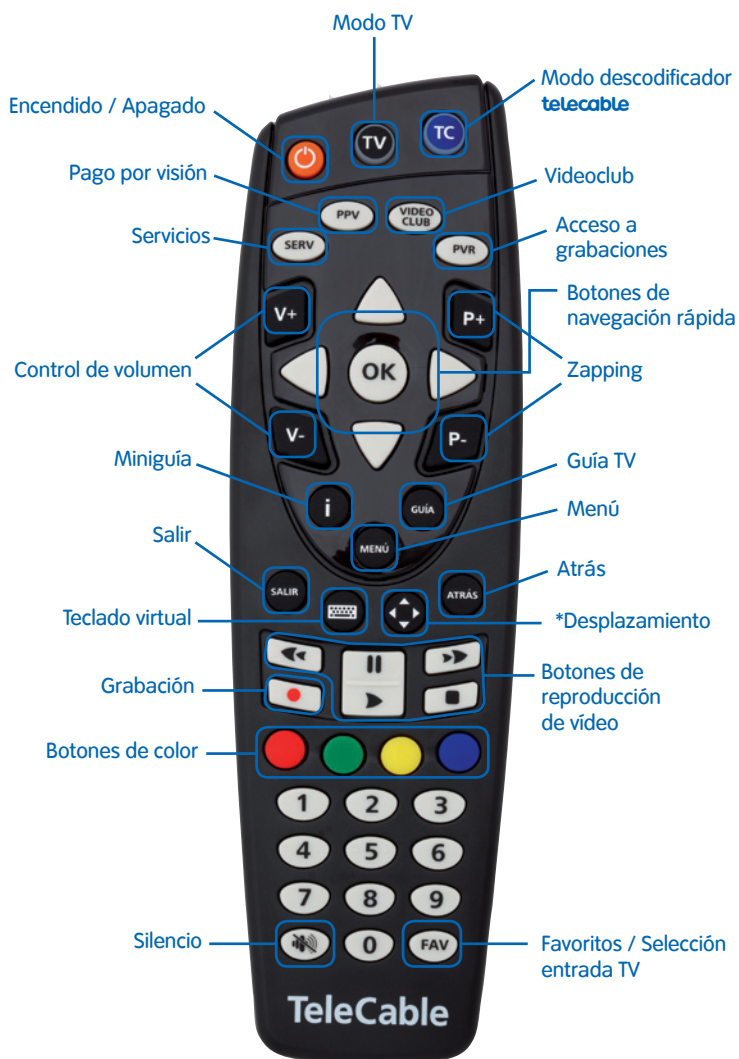

Manual de usuario
**Mando a distancia
universal**

telecable

1. El mando a distancia	2
1.1. Configuración del mando a distancia como mando universal.....	3
1.2. Selección de entrada de TV	4
2. Tabla códigos configuración mando universal.....	5

1. El mando a distancia

Tu nuevo mando a distancia tiene nuevas funciones que te permiten acceder fácil y rápidamente a todos los contenidos y navegar por el menú de tu descodificador.

* Servicios actualmente no disponibles

1. El mando a distancia

1.1. Configuración del mando a distancia como mando universal

Para configurar tu mando del servicio multimedia TV de **telecable** como mando a distancia universal en **"modo televisión"** y poder controlar así las funciones básicas de tu TV (encendido y apagado, control de canales, control de volumen y teclado numérico), debes realizar los siguientes pasos:

Con el descodificador y el televisor encendidos:

Paso 1

Pulsa la tecla  del mando.

Paso 2

Mantén pulsado los botones  y  unos segundos hasta que el anillo luminoso de la tecla "TV" parpadee dos veces. De esta manera, el mando está preparado para iniciar el proceso de identificación con su TV.