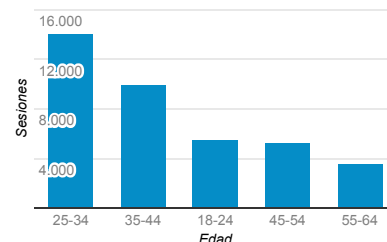

Tráfico de Usuarios Mensual

1 ene. 2017 - 31 mar. 2017

Es posible que se hayan eliminado algunos datos de este informe si se ha aplicado un umbral. [Más información](#)

Todos los usuarios
100,00 % Sesiones

Sesiones

Sesiones

Sesiones por Dispositivos

desktop mobile tablet

Visitas por países

País	Sesiones	% de nuevas sesiones
Mexico	60.039	37,50 %
United States	581	49,91 %
United Kingdom	167	39,52 %
Russia	148	35,81 %
Spain	35	88,57 %

Sesiones por Edad

Páginas más visitadas

Página	Sesiones	% de nuevas sesiones
/	31.987	33,04 %
/leyes.php	9.483	41,79 %
/codigos.php	8.797	47,91 %
/index.php	4.352	23,85 %
/diputados.php	1.812	47,41 %

Sesiones por Género

male female

Sistema Operativo

Sistema operativo	Sesiones	% de nuevas sesiones
Windows	43.446	35,59 %
Android	11.814	39,77 %
iOS	4.497	53,64 %
Macintosh	3.497	31,91 %
Linux	421	36,10 %