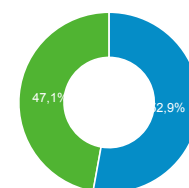

Sesiones

Sesiones

Sesiones por Dispositivos

desktop mobile tablet

Visitas por países

País	Sesiones	% de nuevas sesiones
Mexico	60.039	37,50 %
United States	581	49,91 %
United Kingdom	167	39,52 %
Russia	148	35,81 %
Spain	35	88,57 %

Sesiones por Edad

Páginas más visitadas

Página	Sesiones	% de nuevas sesiones
/	31.987	33,04 %
/leyes.php	9.483	41,79 %
/codigos.php	8.797	47,91 %
/index.php	4.352	23,85 %
/diputados.php	1.812	47,41 %

Sesiones por Género

male female

Sistema Operativo

Sistema operativo	Sesiones	% de nuevas sesiones
Windows	43.446	35,59 %
Android	11.814	39,77 %
iOS	4.497	53,64 %
Macintosh	3.497	31,91 %
Linux	421	36,10 %