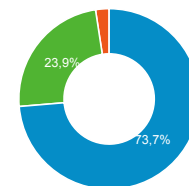

Tráfico de Usuarios Mensual

1 ene. 2017 - 31 mar. 2017

Es posible que se hayan eliminado algunos datos de este informe si se ha aplicado un umbral. [Más información](#)

Todos los usuarios
100,00 % Sesiones

Sesiones

Sesiones

Sesiones por Dispositivos

desktop mobile tablet

Visitas por países

País	Sesiones	% de nuevas sesiones
Mexico	60.039	37,50 %
United States	581	49,91 %
United Kingdom	167	39,52 %
Russia	148	35,81 %
Spain	35	88,57 %