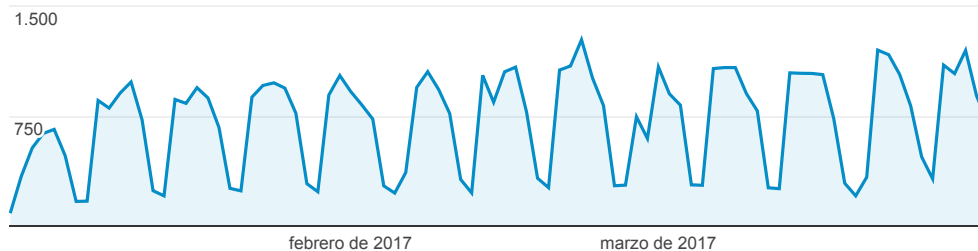

Tráfico de Usuarios Mensual

1 ene. 2017 - 31 mar. 2017

Es posible que se hayan eliminado algunos datos de este informe si se ha aplicado un umbral. [Más información](#)

Todos los usuarios
100,00 % Sesiones

Sesiones

Sesiones

Sesiones por Dispositivos

desktop mobile tablet

Visitas por países

País	Sesiones	% de nuevas sesiones
Mexico	60.039	37,50 %
United States	581	49,91 %
United Kingdom	167	39,52 %
Russia	148	35,81 %
Spain	35	88,57 %

Sesiones por Edad

Páginas más visitadas

Página	Sesiones	% de nuevas sesiones
/	31.987	33,04 %
/leyes.php	9.483	41,79 %
/codigos.php	8.797	47,91 %
/index.php	4.352	23,85 %
/diputados.php	1.812	47,41 %

Sesiones por Género

male female

Sistema Operativo

Sistema operativo	Sesiones	% de nuevas sesiones
Windows	43.446	35,59 %
Android	11.814	39,77 %
iOS	4.497	53,64 %
Macintosh	3.497	31,91 %
Linux	421	36,10 %