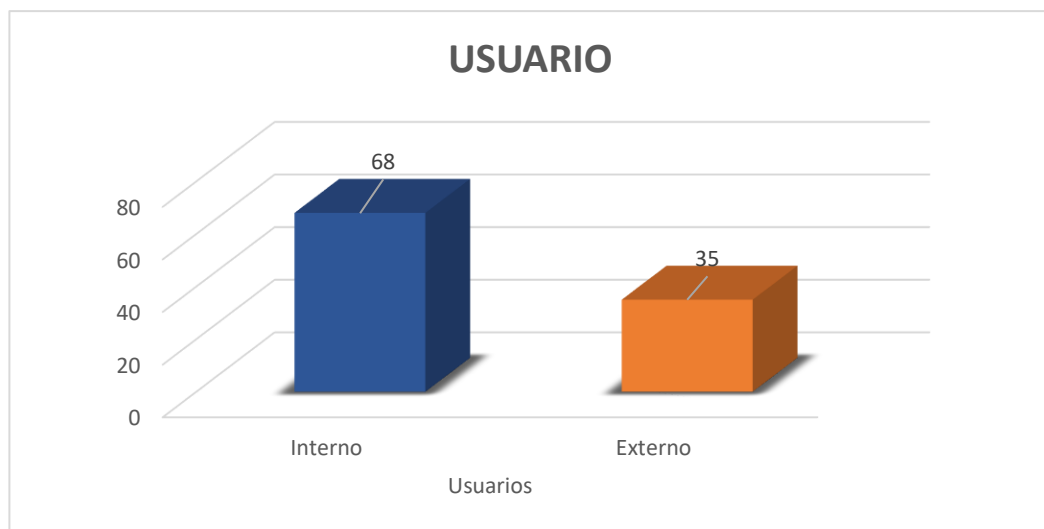

**Frecuencia de consulta por tipo de usuario en la Biblioteca
Legislativa del H. Congreso del Estado de Quintana Roo
OCT- DIC del 2018**

USUARIO	OCT - DIC
Interno	68
Externo	35
Total	103

Fecha de validación: 01/01/2019