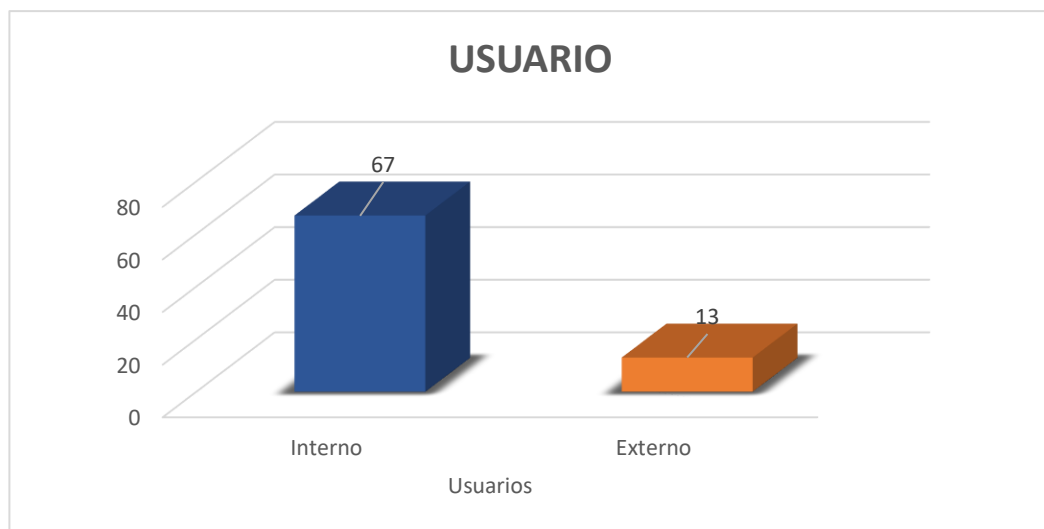

**Frecuencia de consulta por tipo de usuario en la Biblioteca  
Legislativa del H. Congreso del Estado de Quintana Roo  
JUL - SEP del 2018**

USUARIO	JUL - SEP
Interno	67
Externo	13
Total	80

Fecha de validación: 01/10/2018