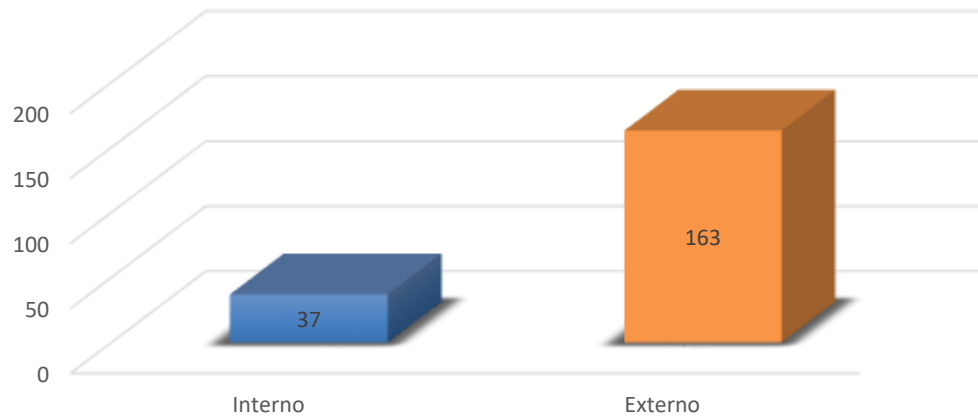

Frecuencia de consulta por tipo de usuario en la Biblioteca Legislativa del H. Congreso del Estado de Quintana Roo ABRIL - JUNIO del 2019

USUARIO	ABR- JUN
Interno	37
Externo	163
Total	200

USUARIO

Fecha de validación: 01/07/2019