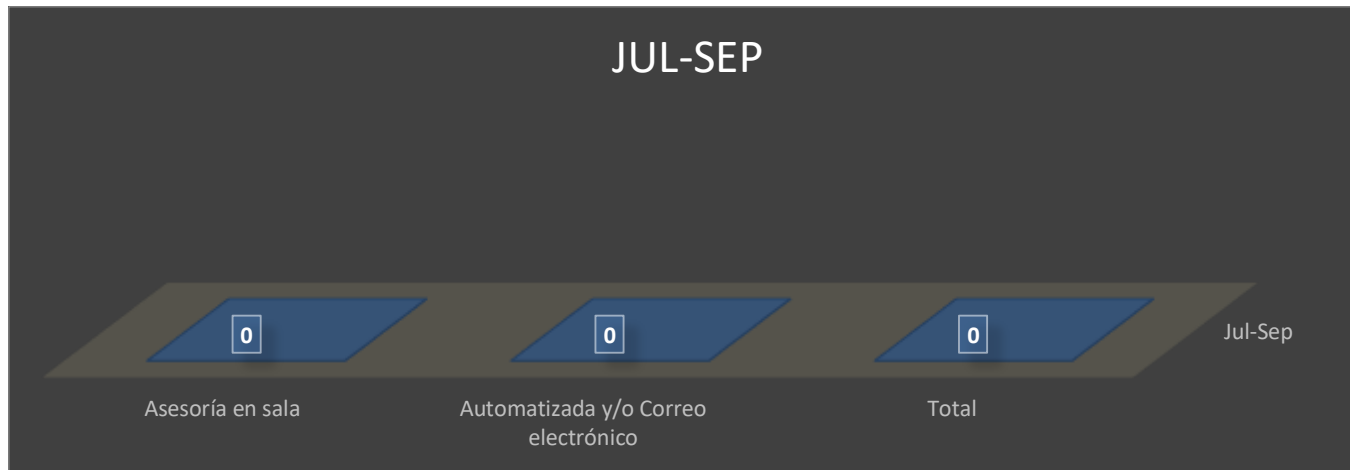

Frecuencia de consulta según el Medio de Consulta en la Biblioteca Legislativa del H. Congreso del Estado de Quintana Roo Julio-Septiembre de 2020

MEDIOS DE CONSULTA	JUL-SEP
Asesoría en sala	0
Automatizada y/o Correo electrónico	0
Total	0