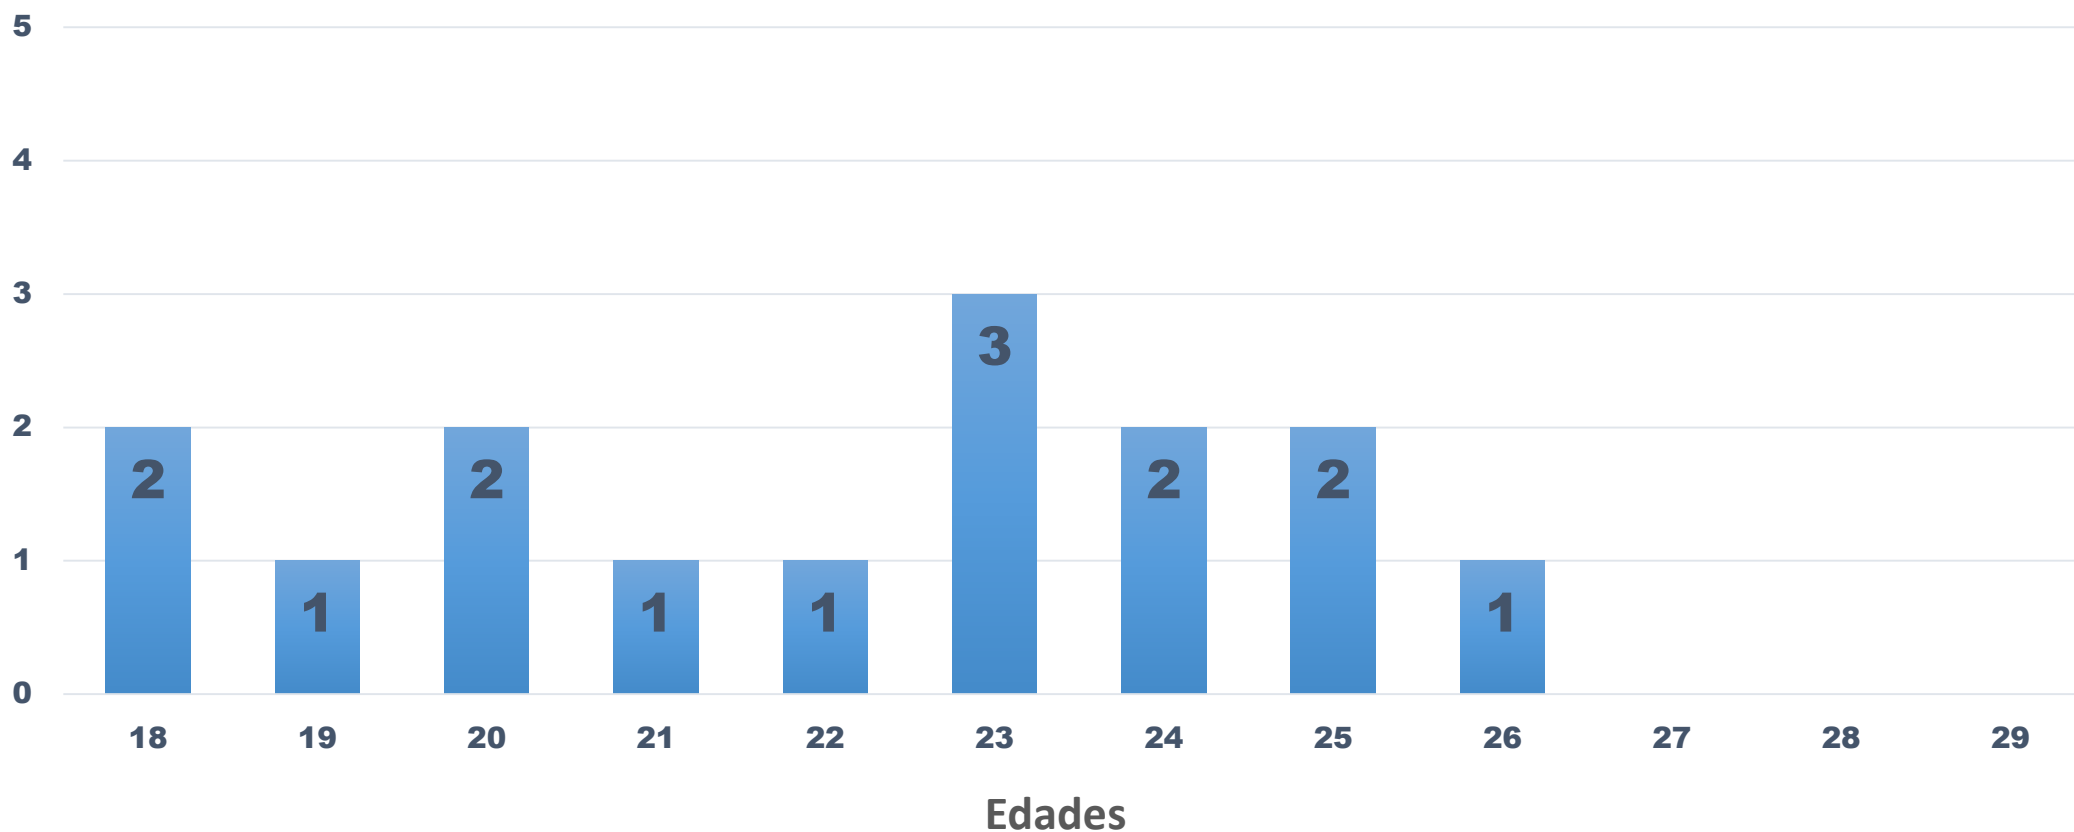

Rango de edades Congreso Juvenil 2020 Distritos (15 participantes)

NOTA: Se considera en la gráfica los 11 distritos electorales locales del Estado de Quintana Roo (1 al 15).