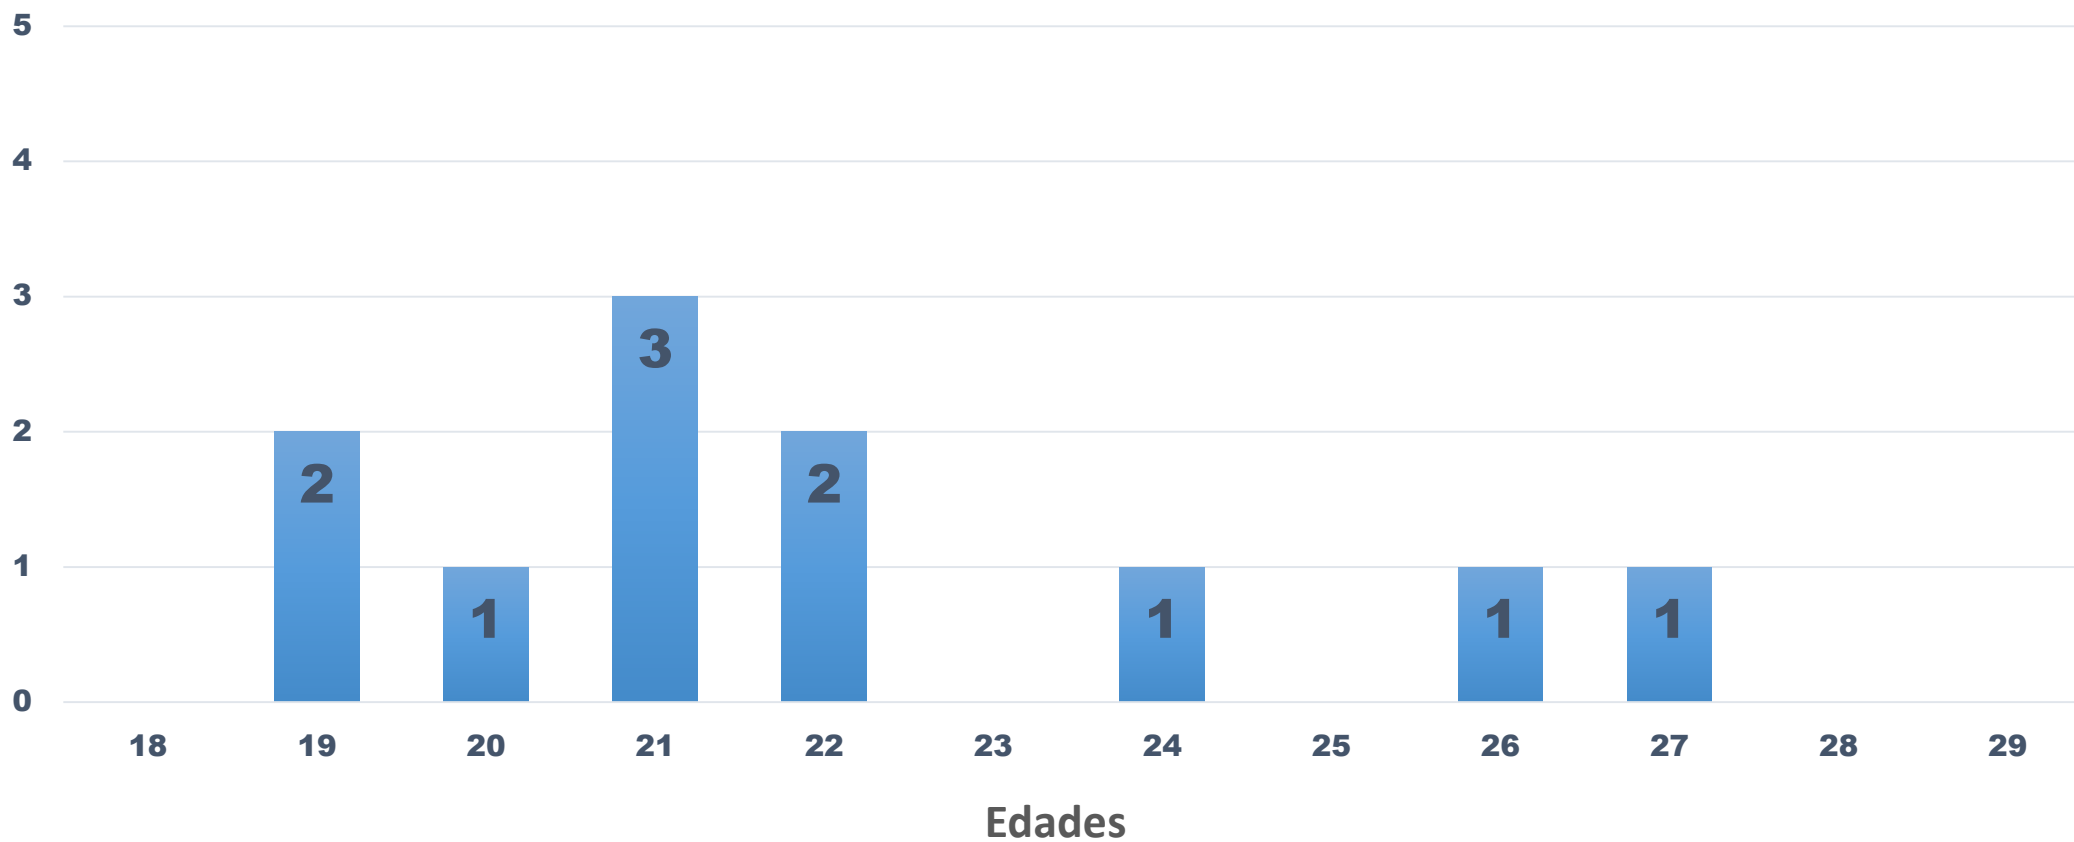

Rango de edades participantes Congreso Juvenil 2020 Municipios (11 participantes)

NOTA: Se considera en la gráfica los 11 municipios que integran el Estado de Quintana Roo (11).