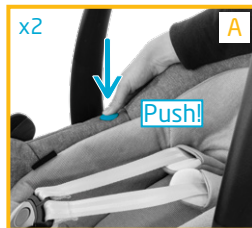

1.

2.

3.

EN	Washing
FR	Lavage
ES	Lavado
IT	Lavaggio
PT	Lavagem
RU	Чистка
TR	Yıkama
AR	غسل

www.bebeconfort.com

Zelia²

0 M - <48 M / Max 22 kg

DOREL FRANCE S.A.S.