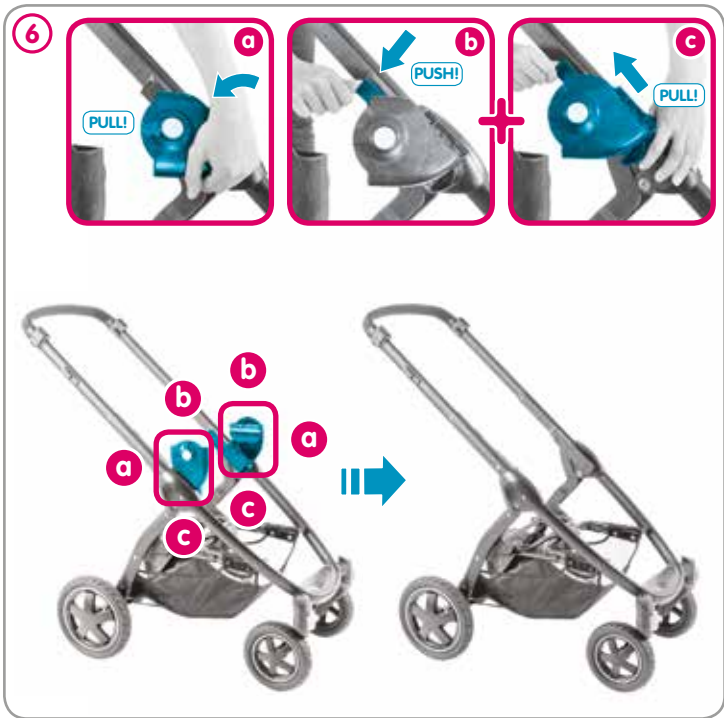

[www.bebeconfort.com](http://www.bebeconfort.com)

Windoo Plus

Compact Safety Carrycot

OK

NO

<b>EN</b>	<b>Stroller + car seat</b>
<b>FR</b>	<b>Poussette + siège auto</b>
<b>ES</b>	<b>Cochecito + silla de auto</b>
<b>IT</b>	<b>Passeggino + seggiolino auto</b>
<b>PT</b>	<b>Carrinho + cadeira auto</b>
<b>RU</b>	<b>Коляска + автокресло</b>
<b>TR</b>	<b>Puset + oto güvenli koltuğu</b>
<b>AR</b>	<b>عربة الأطفال + مقعد سيارة للأطفال</b>