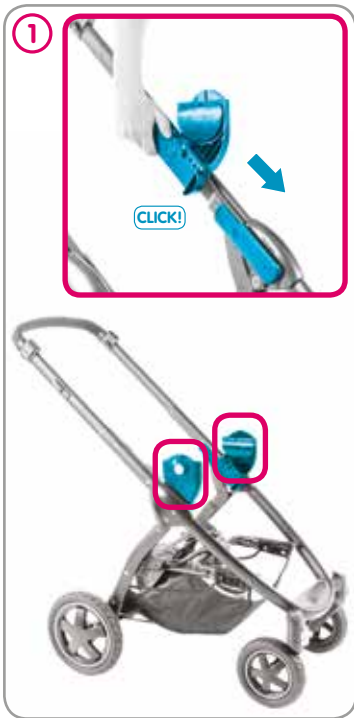

[www.bebeconfort.com](http://www.bebeconfort.com)

Windoo Plus

Compact Safety Carrycot

OK

NO

<b>EN</b>	<b>Stroller + car seat</b>
<b>FR</b>	<b>Poussette + siège auto</b>
<b>ES</b>	<b>Cochecito + silla de auto</b>
<b>IT</b>	<b>Passeggino + seggiolino auto</b>
<b>PT</b>	<b>Carrinho + cadeira auto</b>
<b>RU</b>	<b>Коляска + автокресло</b>
<b>TR</b>	<b>Puset + oto güvenli koltuğu</b>
<b>AR</b>	<b>عربة الأطفال + مقعد سيارة للأطفال</b>