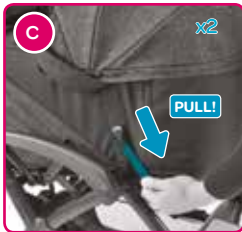

www.bebeconfort.com

Laika Soft Carrycot

0-6 M
0-9 kg

EN 1888:2012

①

②

3

4