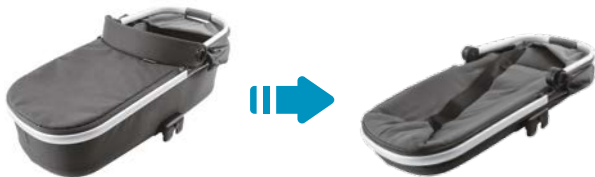

ES Capazo

IT Navicella

PT Alcofa

RU переносная колыбель

TR Port bebe

AR سرير أطفال محمول

[www.bebeconfort.com](http://www.bebeconfort.com)

1

2

3

- EN Stroller + carrycot  
FR Poussette + nacelle  
ES Cochecito + capazo  
IT Passeggino + navicella  
PT Carrinho + alcofa  
RU Коляска + переносная колыбель  
TR Puset + port bebe  
AR عربة أطفال + سرير أطفال محمول